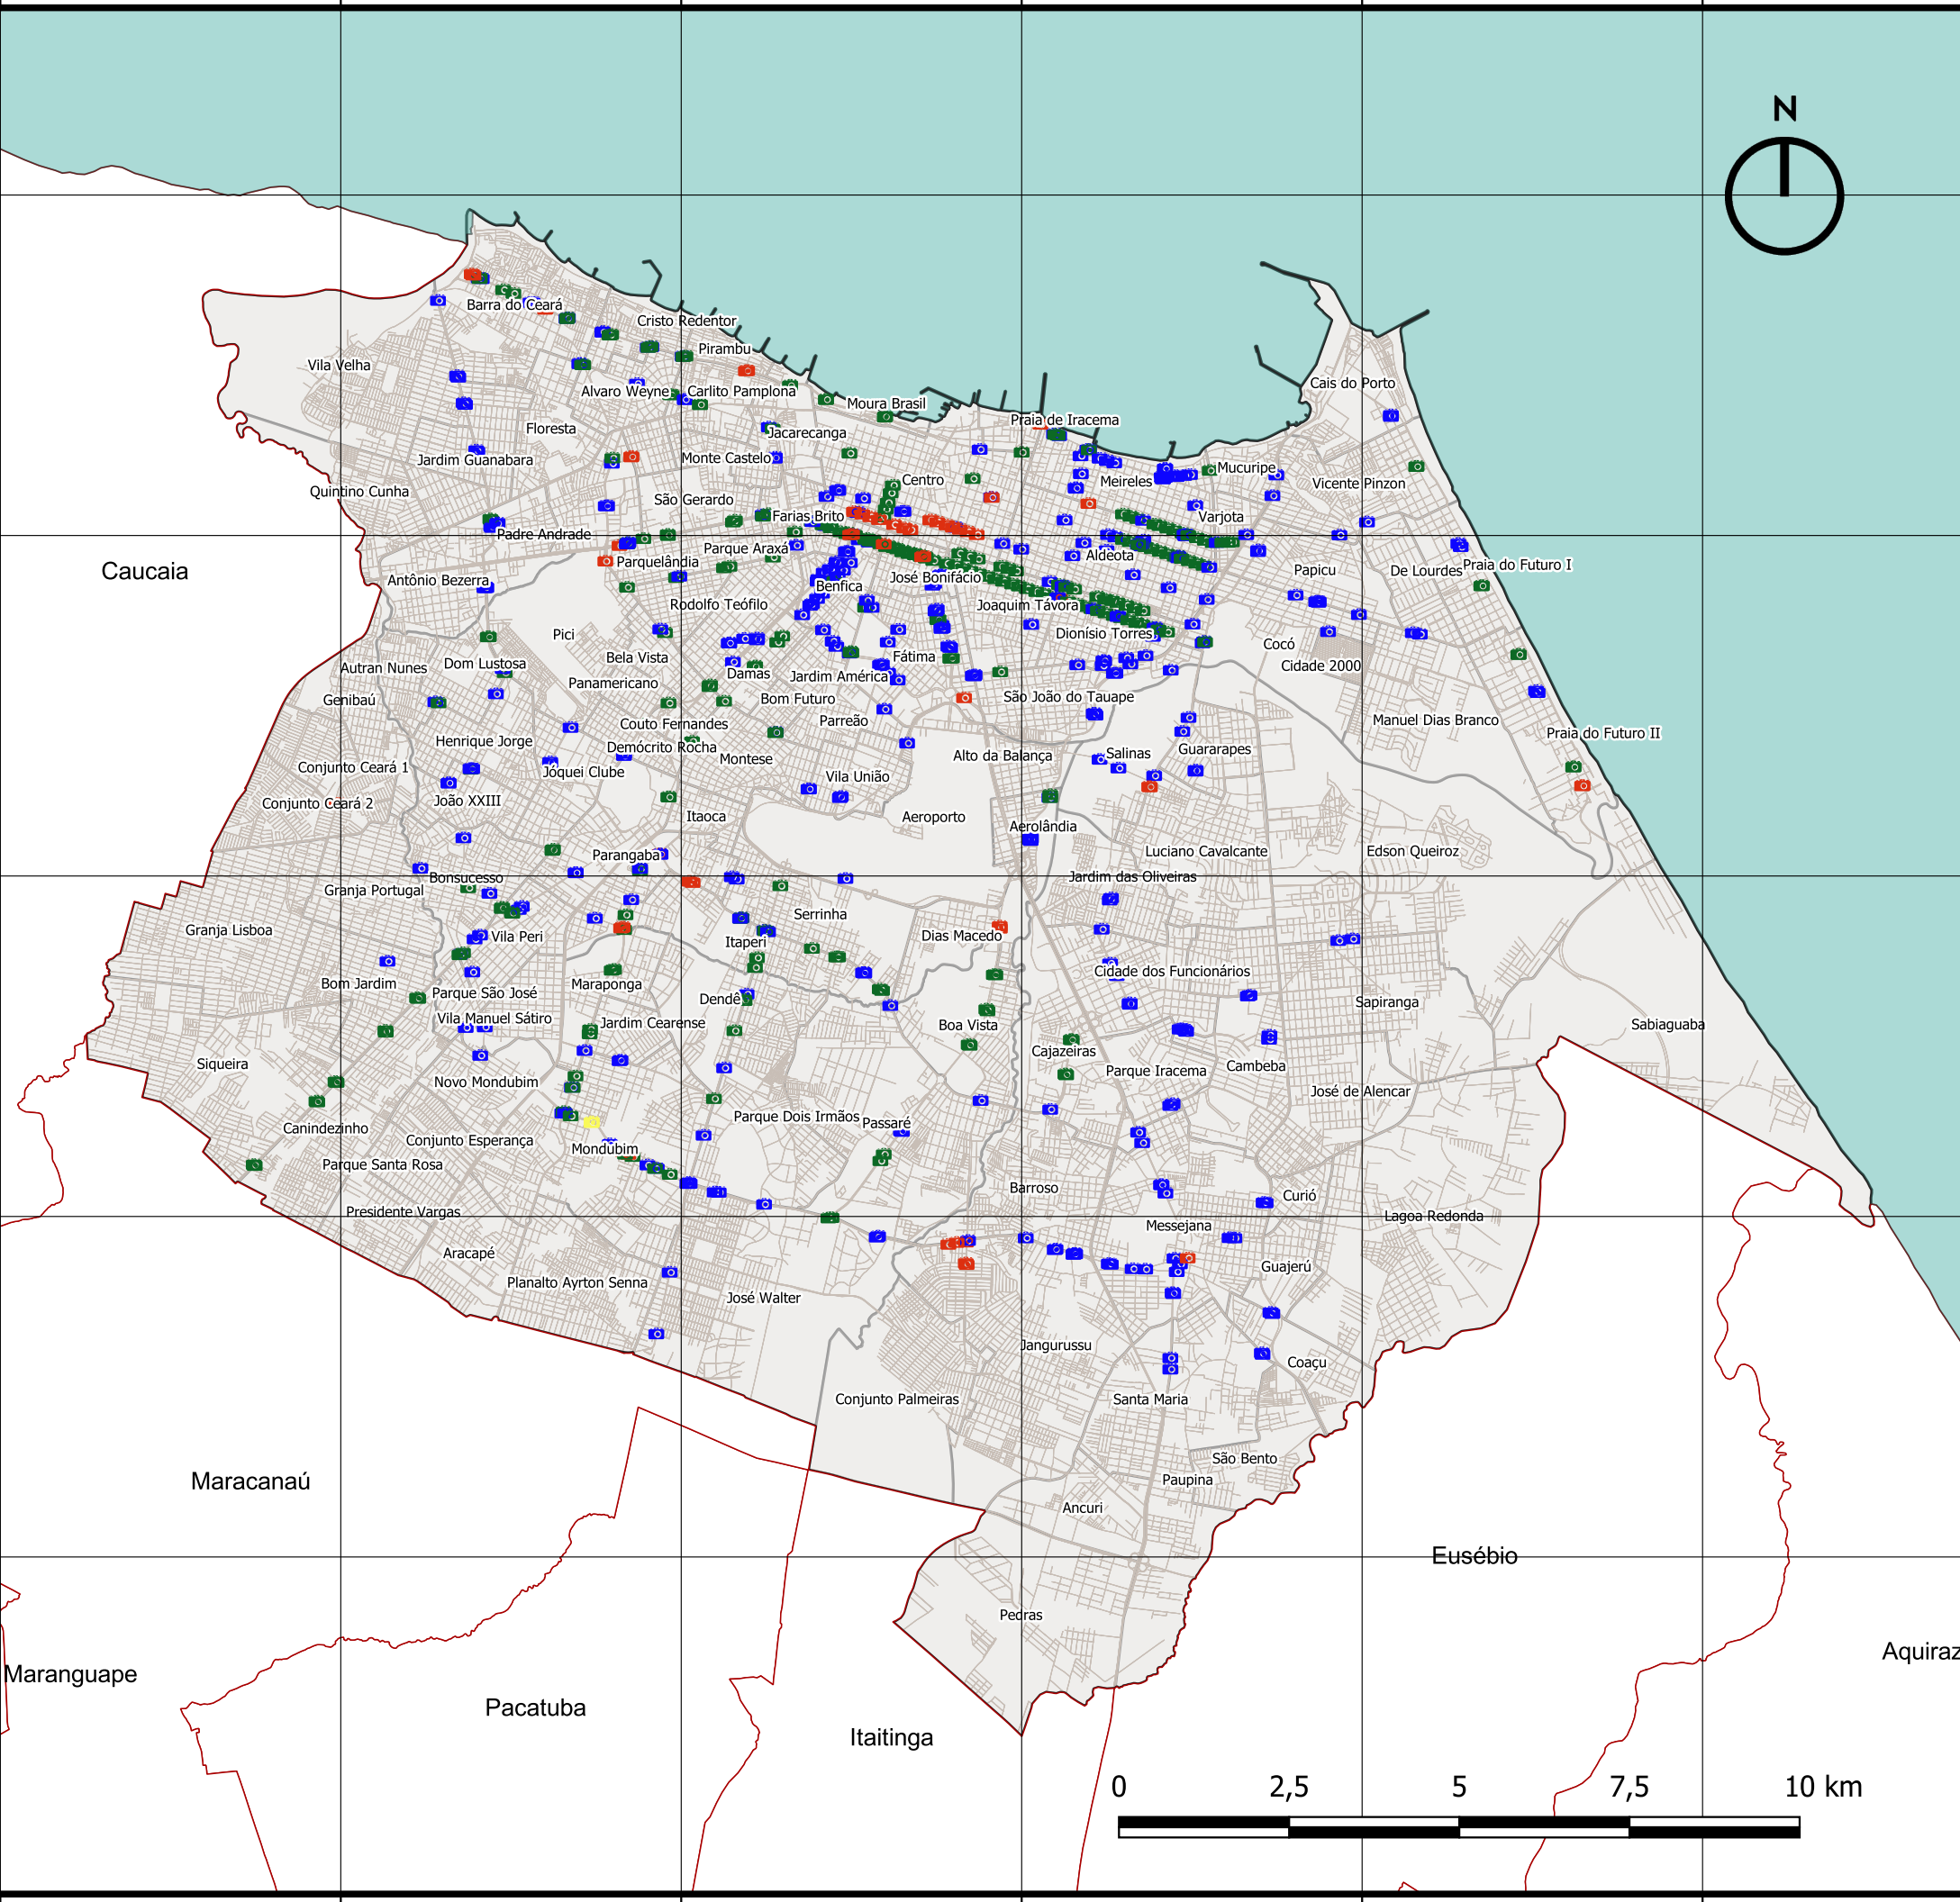

0.000 5.000 10.000 15.000 20.000 25.000 30.000 35.000 40.000

25.000
20.000
15.000
10.000
5.000
0.000

25.000
20.000
15.000
10.000
5.000
0.000

CÂMERAS DE FISCALIZAÇÃO ELETRÔNICA

Legenda:

STATUS DO EQUIPAMENTO

-  Ativo
-  Cancelado
-  Inativo
-  Pendente

Limites Territoriais:

-  Limites do Bairros
-  Limite Municipal
-  Região Metropolitana de Fortaleza
-  Oceano Atlantico

Fonte: Altarquia Municipal de Trânsito e Cidadania - AMC
 Ano: 2022
 Escala: 1:100000
 SRC: SIRGAS 2000 / UTM Zona 24S

Caucaia

Maracanaú

Maranguape

Pacatuba

Itaitinga

Eusébio

Aquiraz