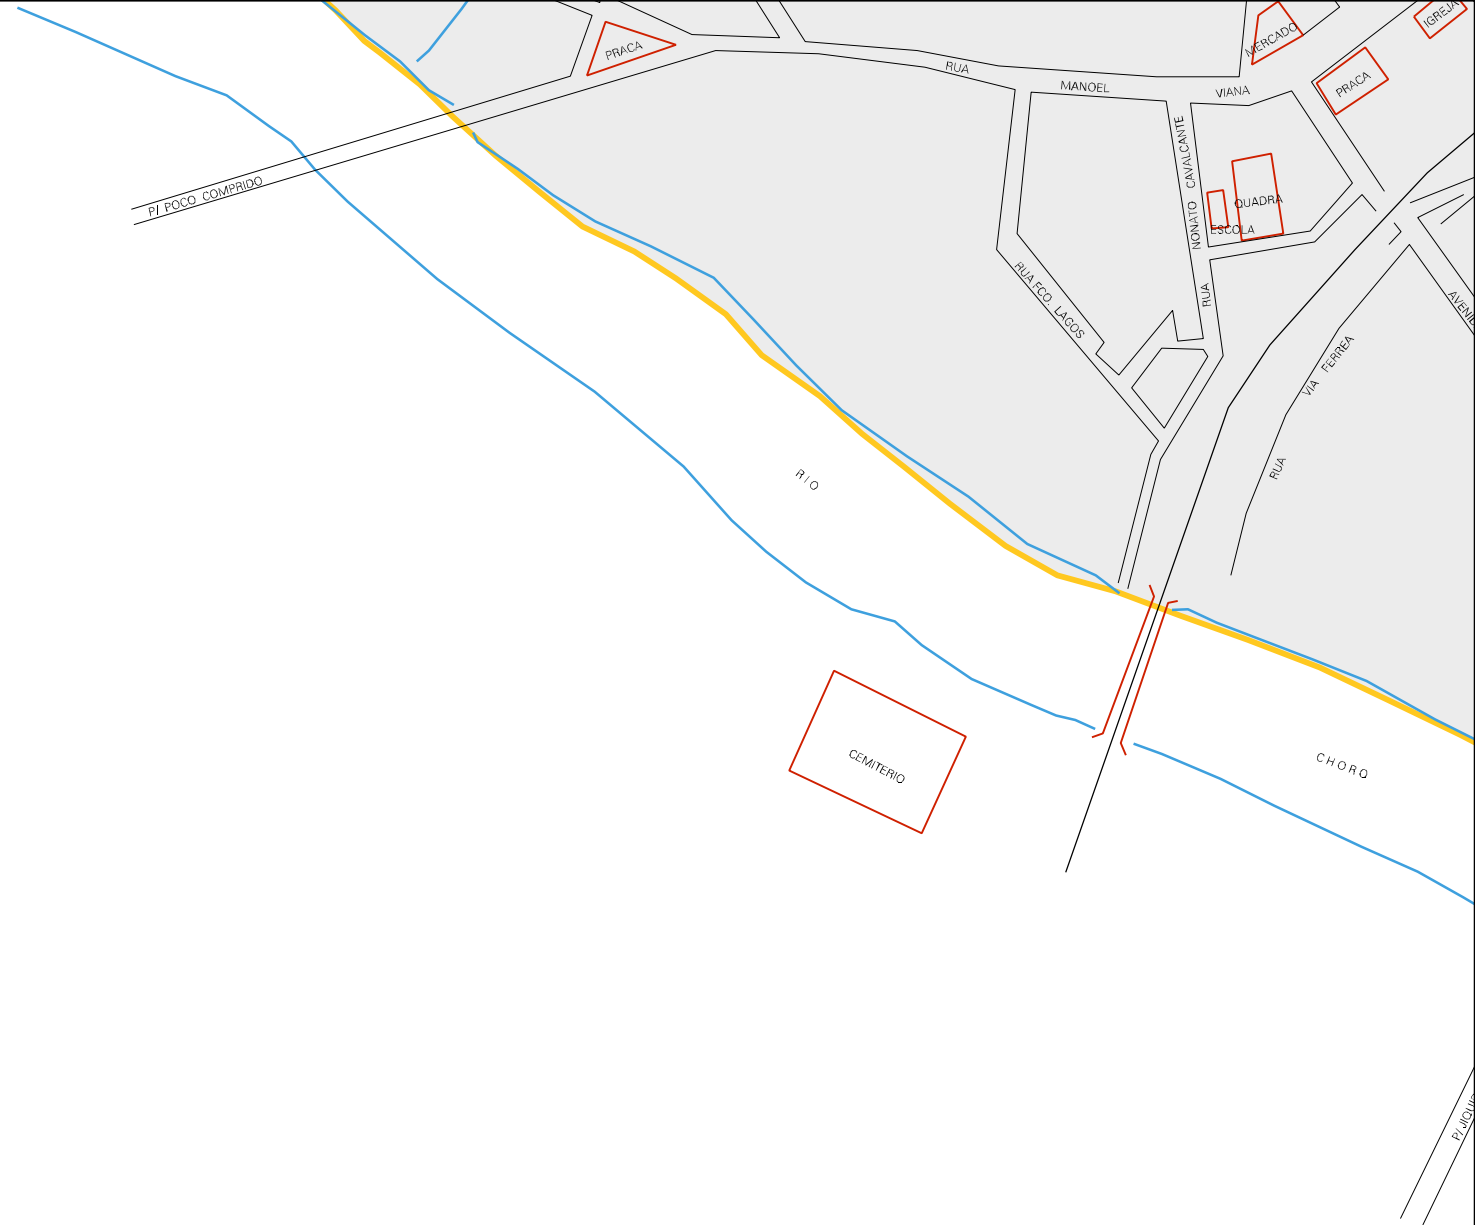

P/ PIRAJÁ

RINCHO SEM DENOMINAÇÃO

TRCE 021

RUA FRANCISCO SARAIVA

PRACA

AVENIDA

MUNICIPIO: 06504 - ITAPIUNA
DISTRITO: 10 - CAIO PRADO
SUBDISTRITO: 00
SETOR: 0001 SITUACAO: 10

ESTADO DO CEARA
MAPA DE SETOR URBANO - MSU
ESCALA: 1 : 4250