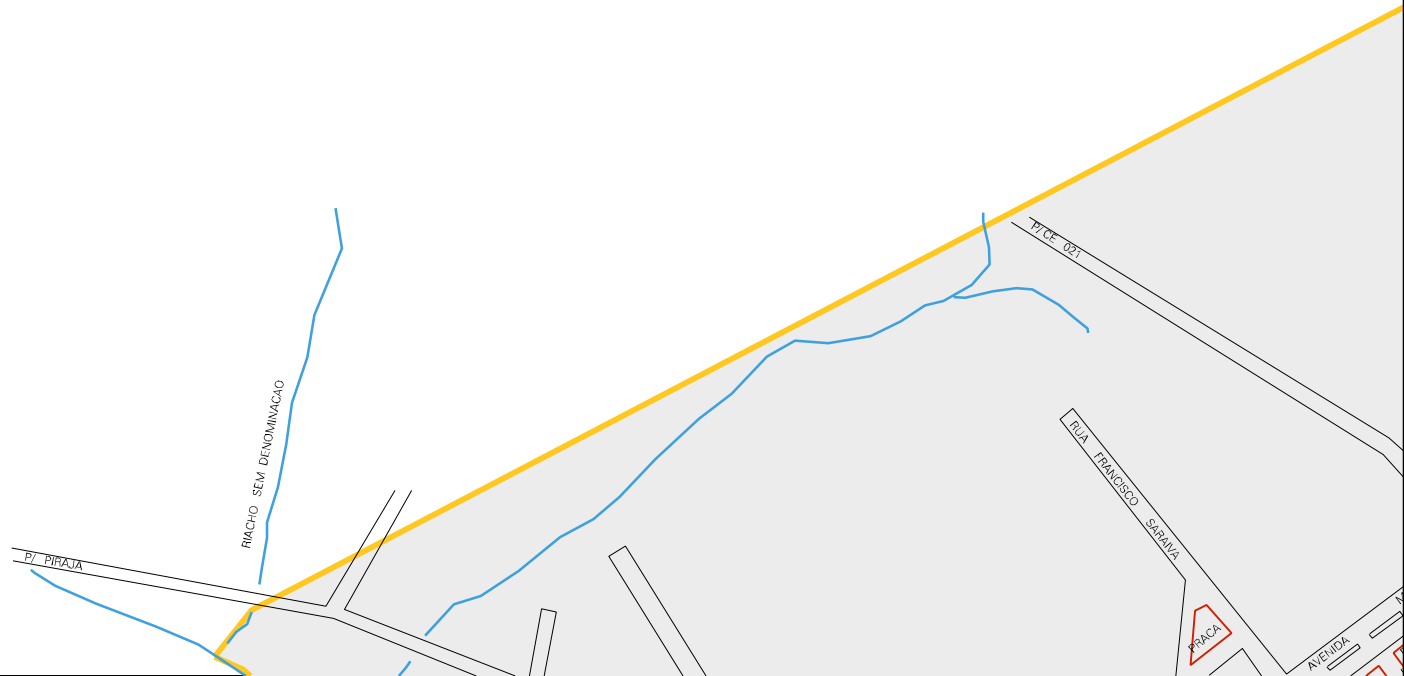

P/ PIRAJÁ

RINCHO SEM DENOMINAÇÃO

TRCE 021

RUA FRANCISCO SARAIVA

PRACA

AVENIDA

MUNICIPIO: 06504 - ITAPIUNA
DISTRITO: 10 - CAIO PRADO
SUBDISTRITO: 00
SETOR: 0001 SITUACAO: 10

ESTADO DO CEARA
MAPA DE SETOR URBANO - MSU
ESCALA: 1 : 4250