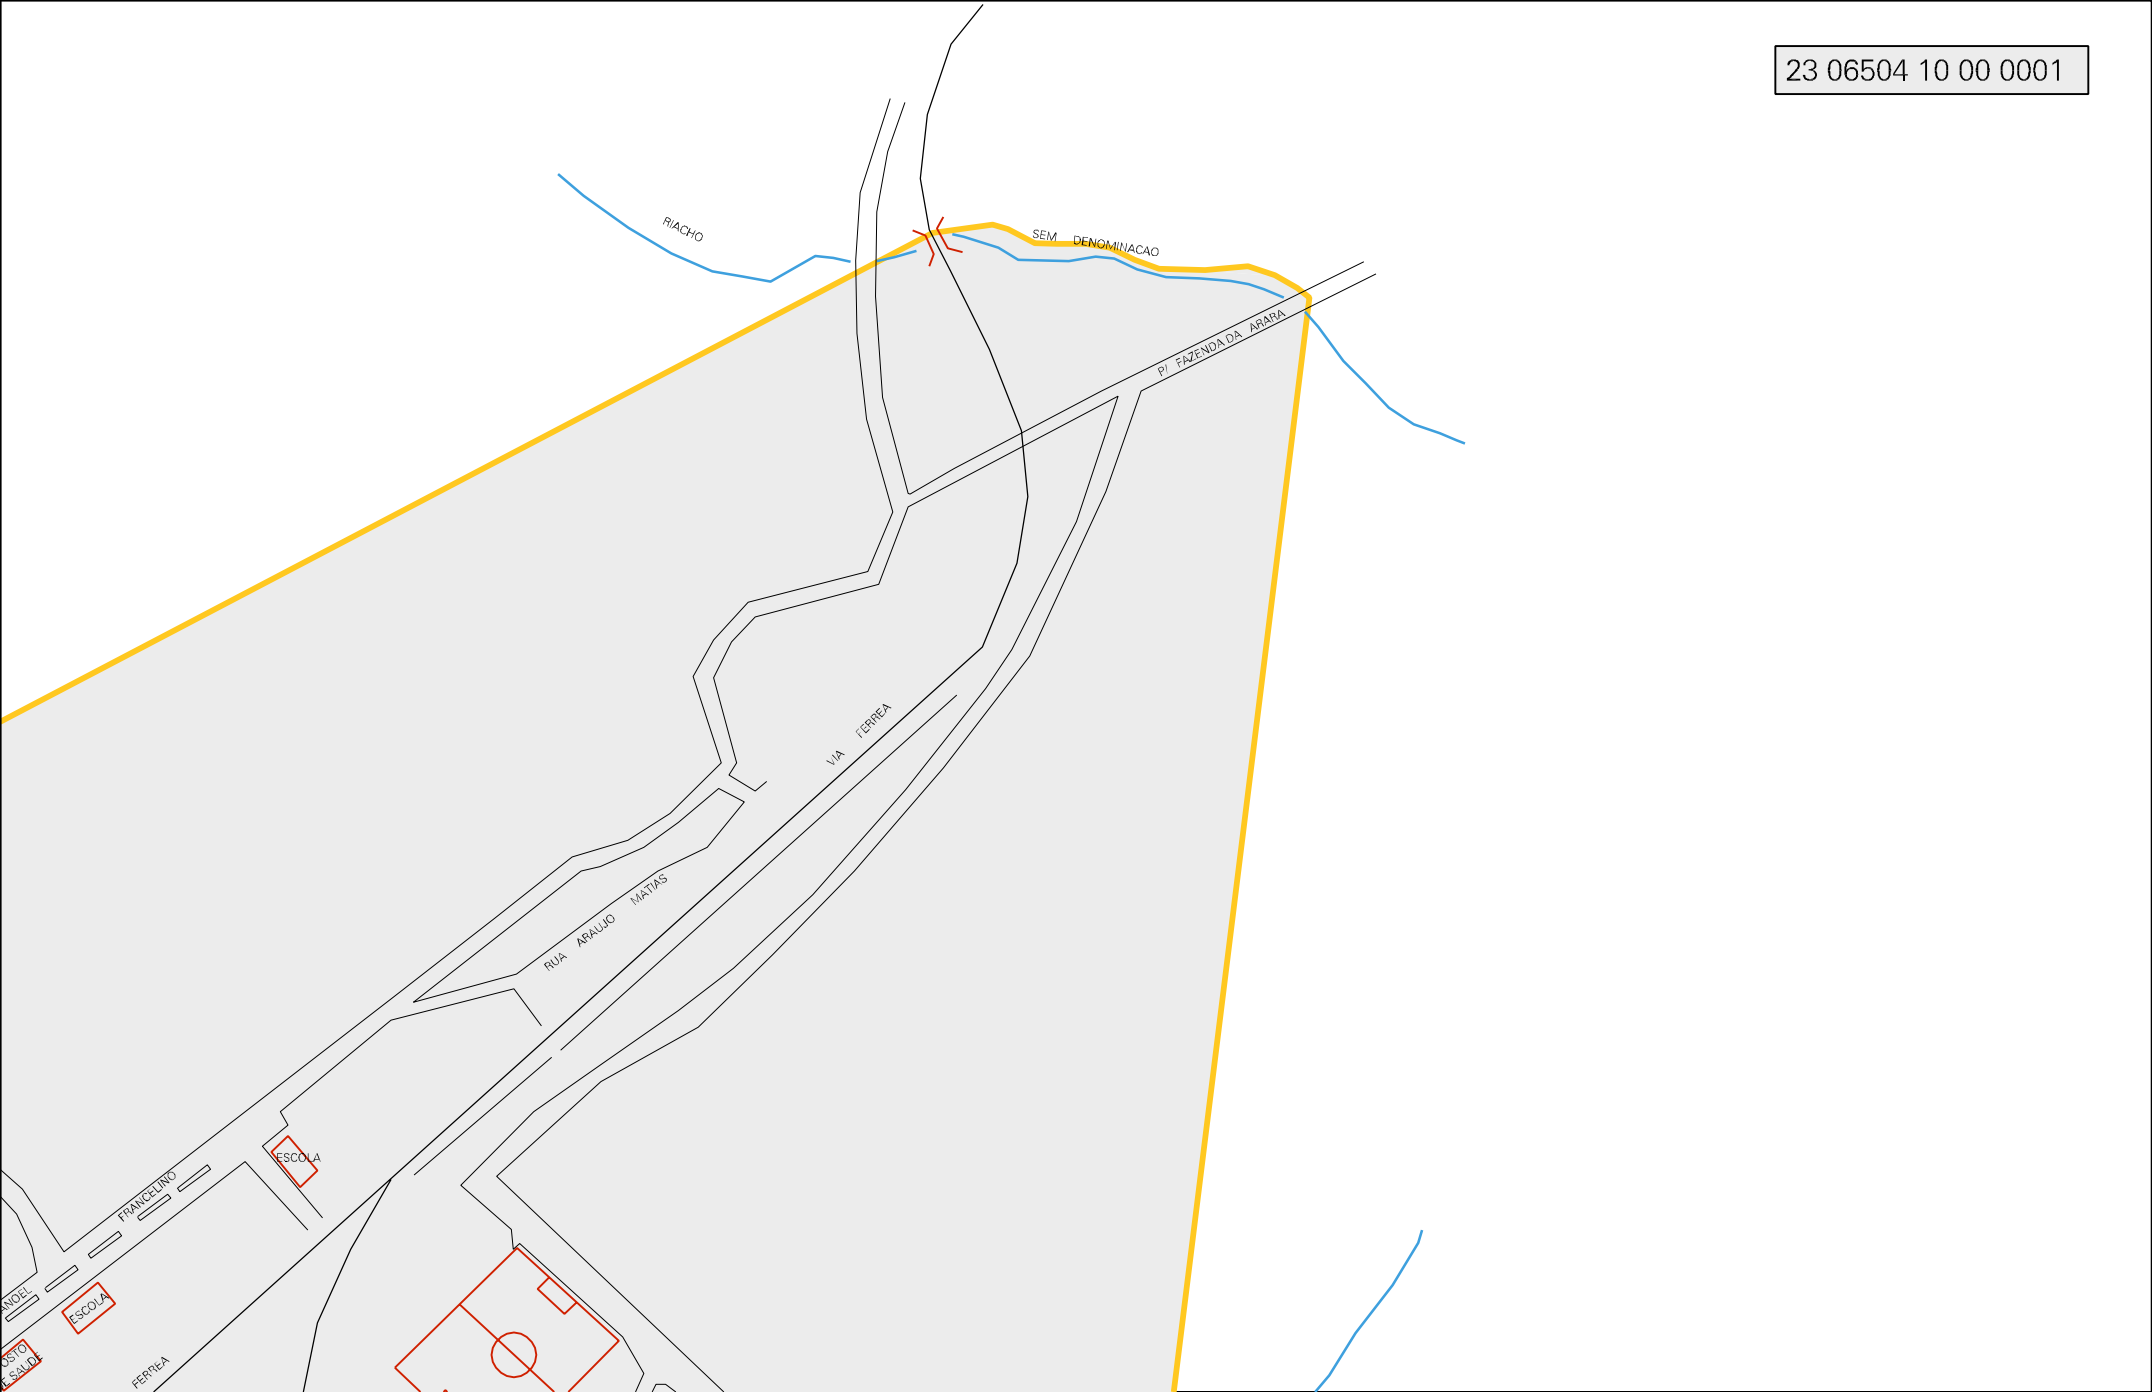

P/ PIRAJÁ

RINCHO SEM DENOMINAÇÃO

TRCE 021

RUA FRANCISCO SARAIVA

PRACA

AVENIDA

MUNICIPIO: 06504 - ITAPIUNA
DISTRITO: 10 - CAIO PRADO
SUBDISTRITO: 00
SETOR: 0001 SITUACAO: 10

ESTADO DO CEARA
MAPA DE SETOR URBANO - MSU
ESCALA: 1 : 4250