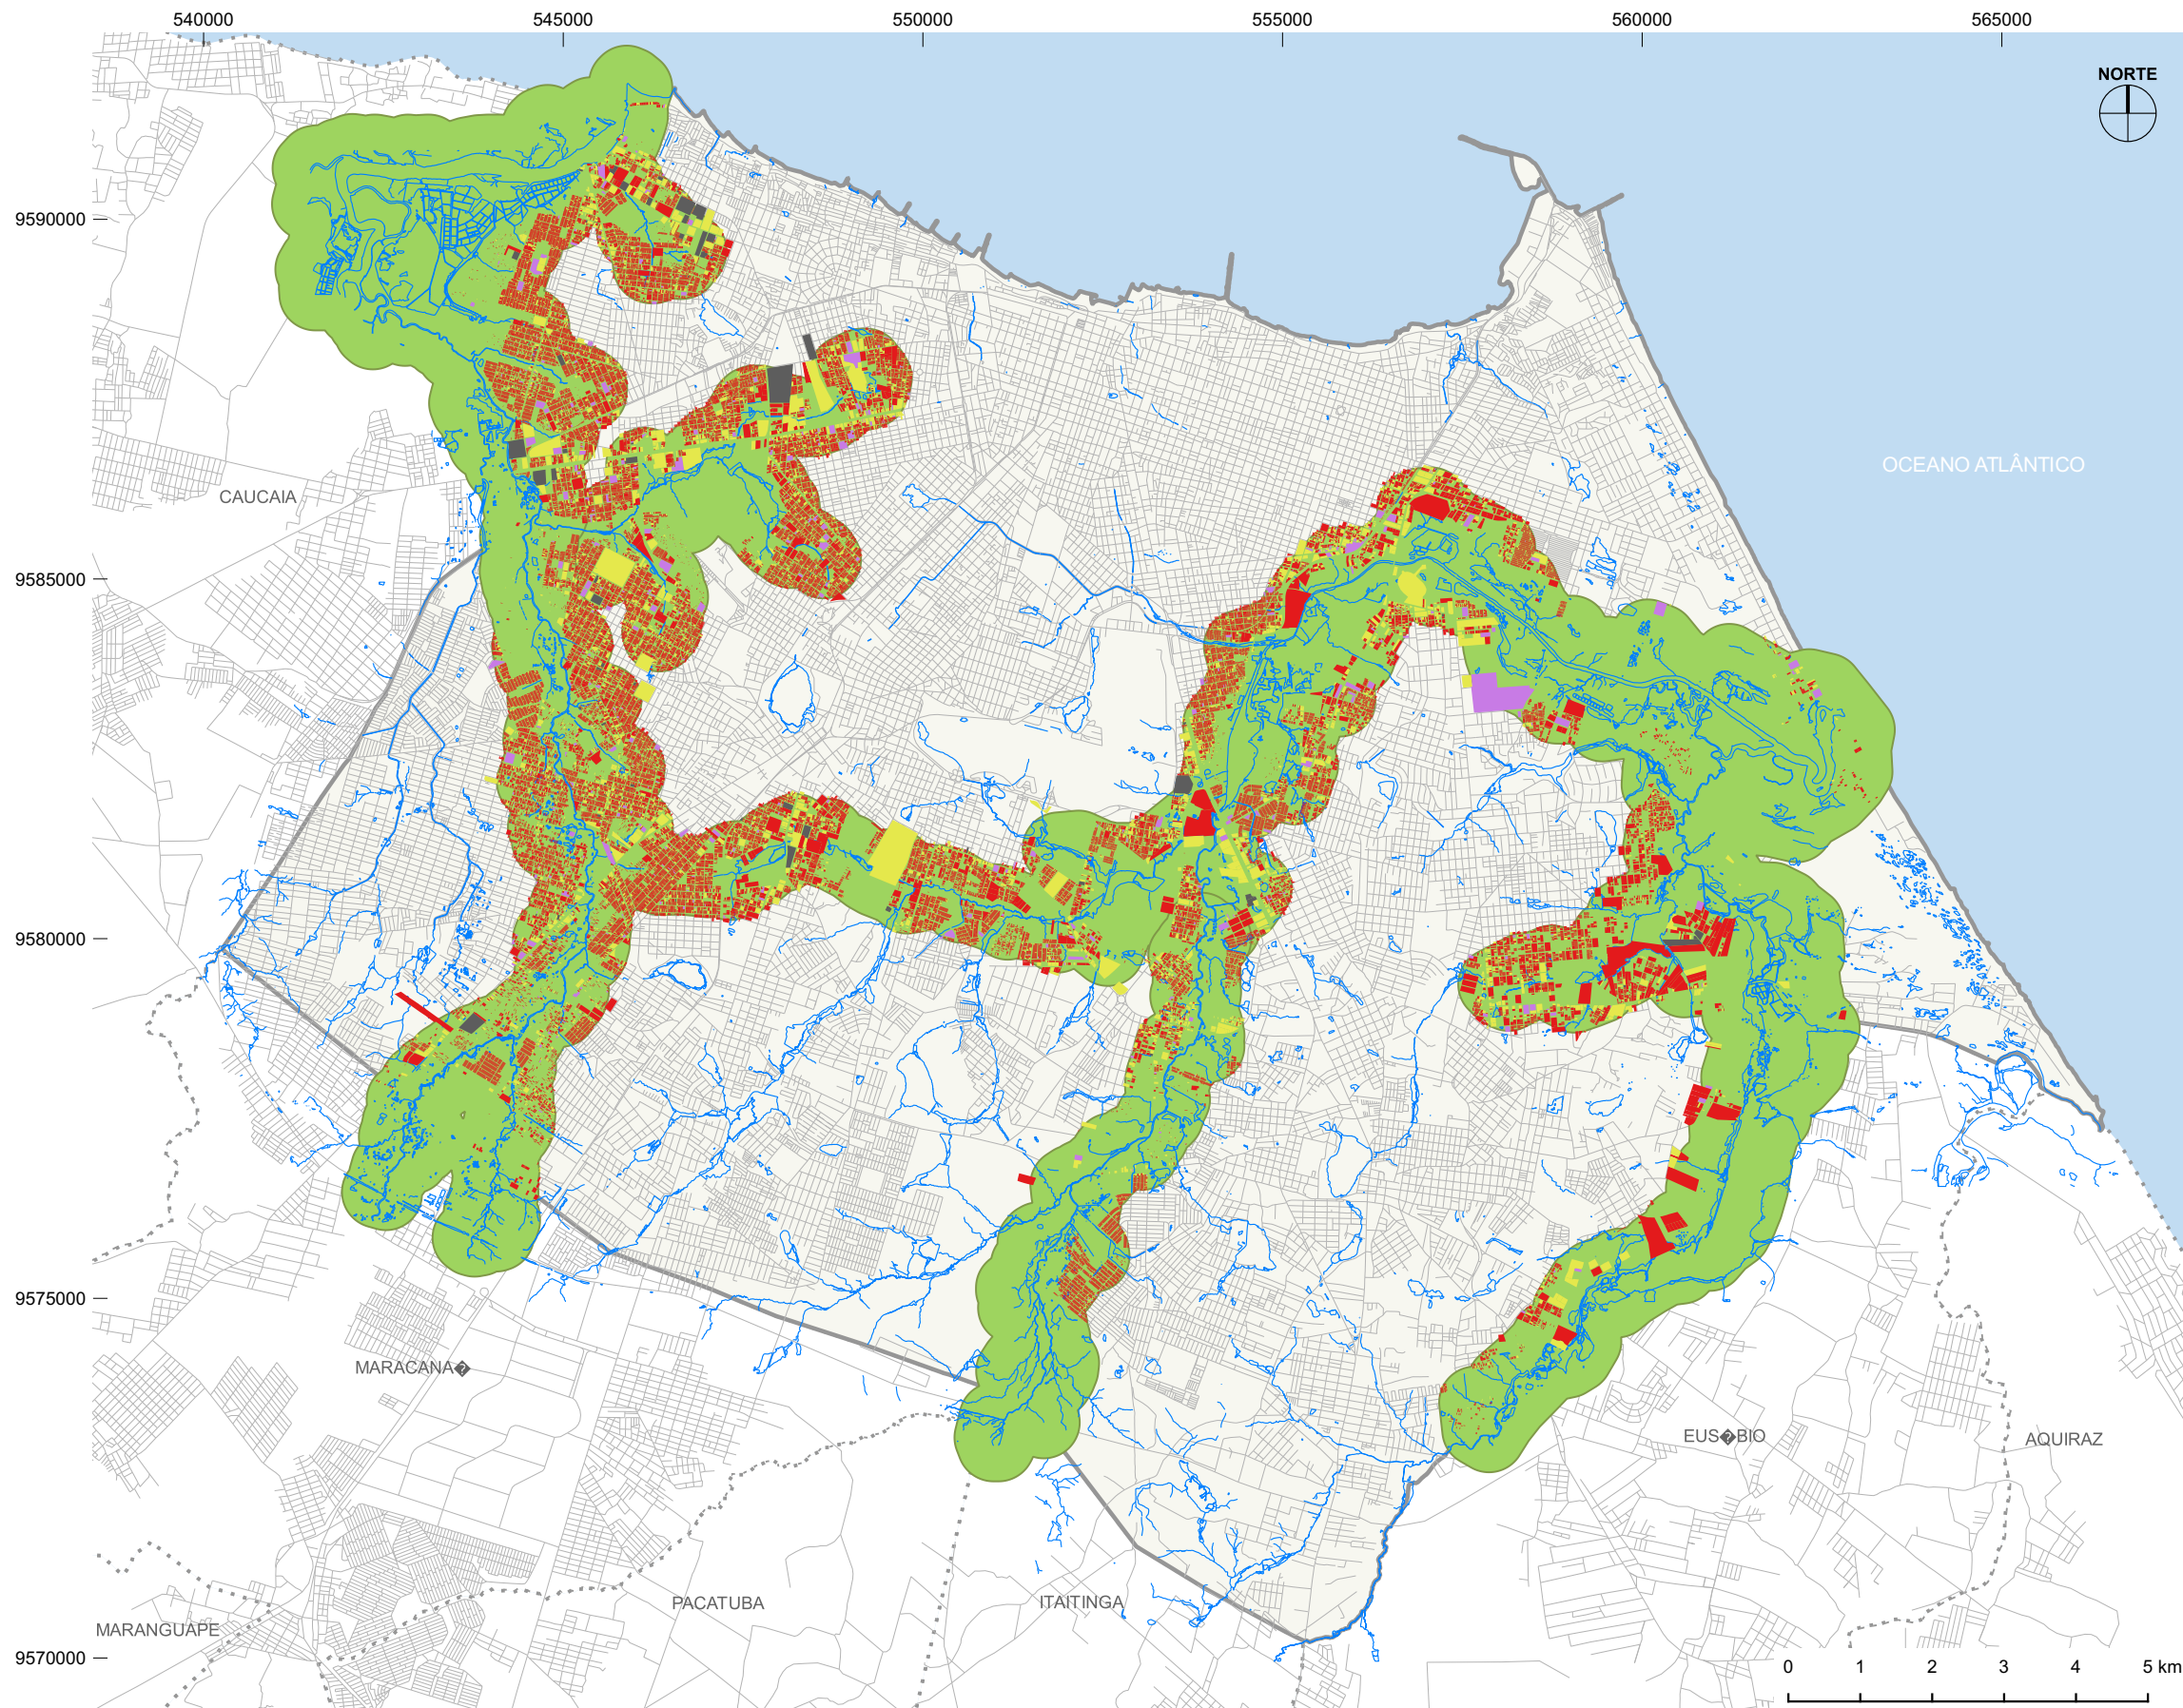

FORTALEZA2040

PLANO MESTRE URBANÍSTICO E DE MOBILIDADE

LEGENDA

- Município de Fortaleza
- Município Vizinho
- Recurso Hídrico
- Sistema Viário

Uso do Solo:

- Residencial
- Comércio e Serviço
- Institucional
- Industrial

Dados:

População (hab.):	827.441
Área (ha):	9.017
Densidade Bruta (hab. / ha):	91,76
Densidade Habitacional (hab. / ha):	381,56

Fonte dos dados: SEFIN / PMF 2014
 Especificações:
 Sistema de Projeção UTM - DATUM SIRGAS 2000 - 24S