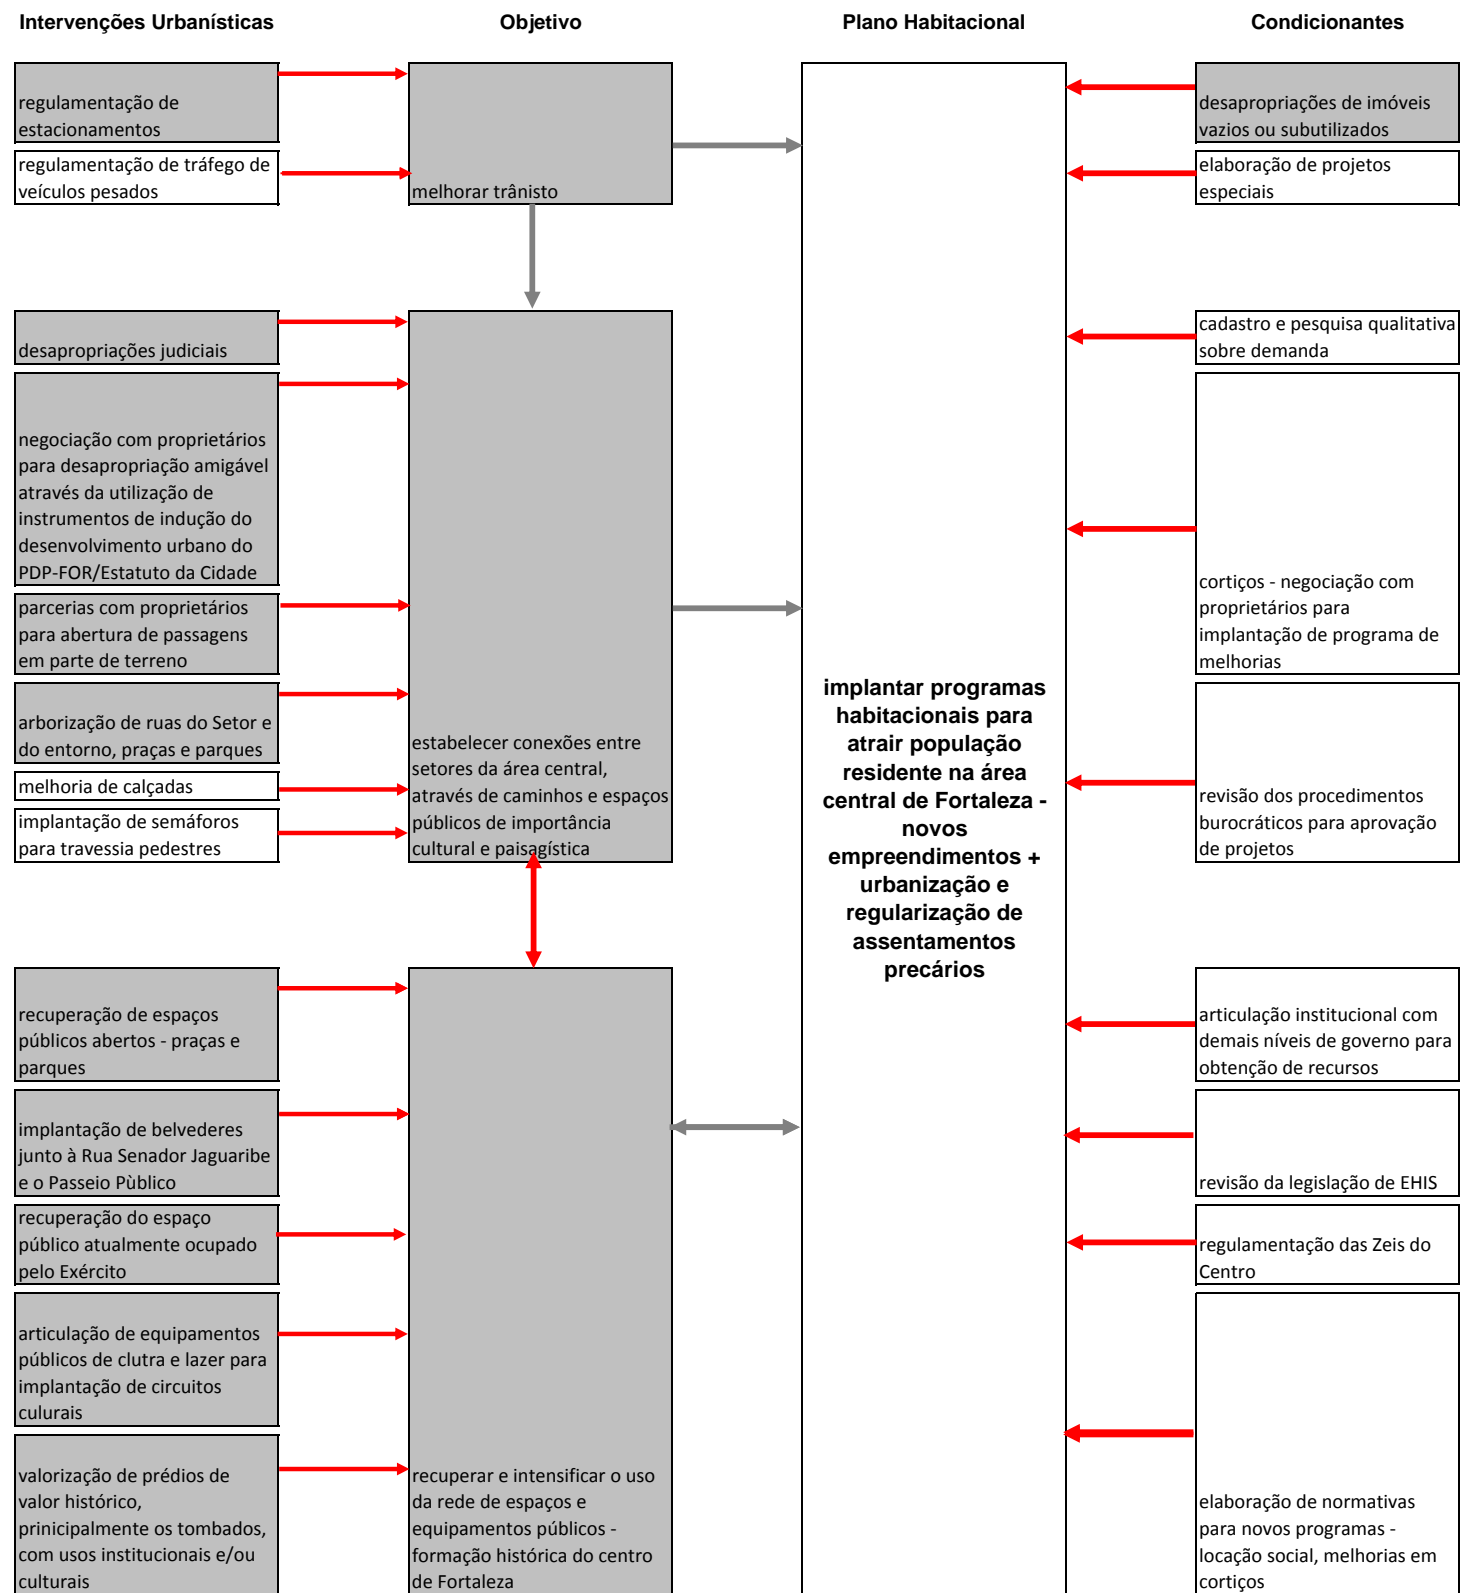

QUADRO IX - Relação entre Intervenções Urbanísticas e Habitacionais para o Setor Estratégico de Intervenções 3

LEGENDA

ação interna à PMF

ação que exige articulação institucional e governabilidade com demais agentes sociais

→ relação de influência necessária e decisiva para obtenção dos objetivos

→ relação de influência positiva, mas não necessária, para obtenção dos objetivos