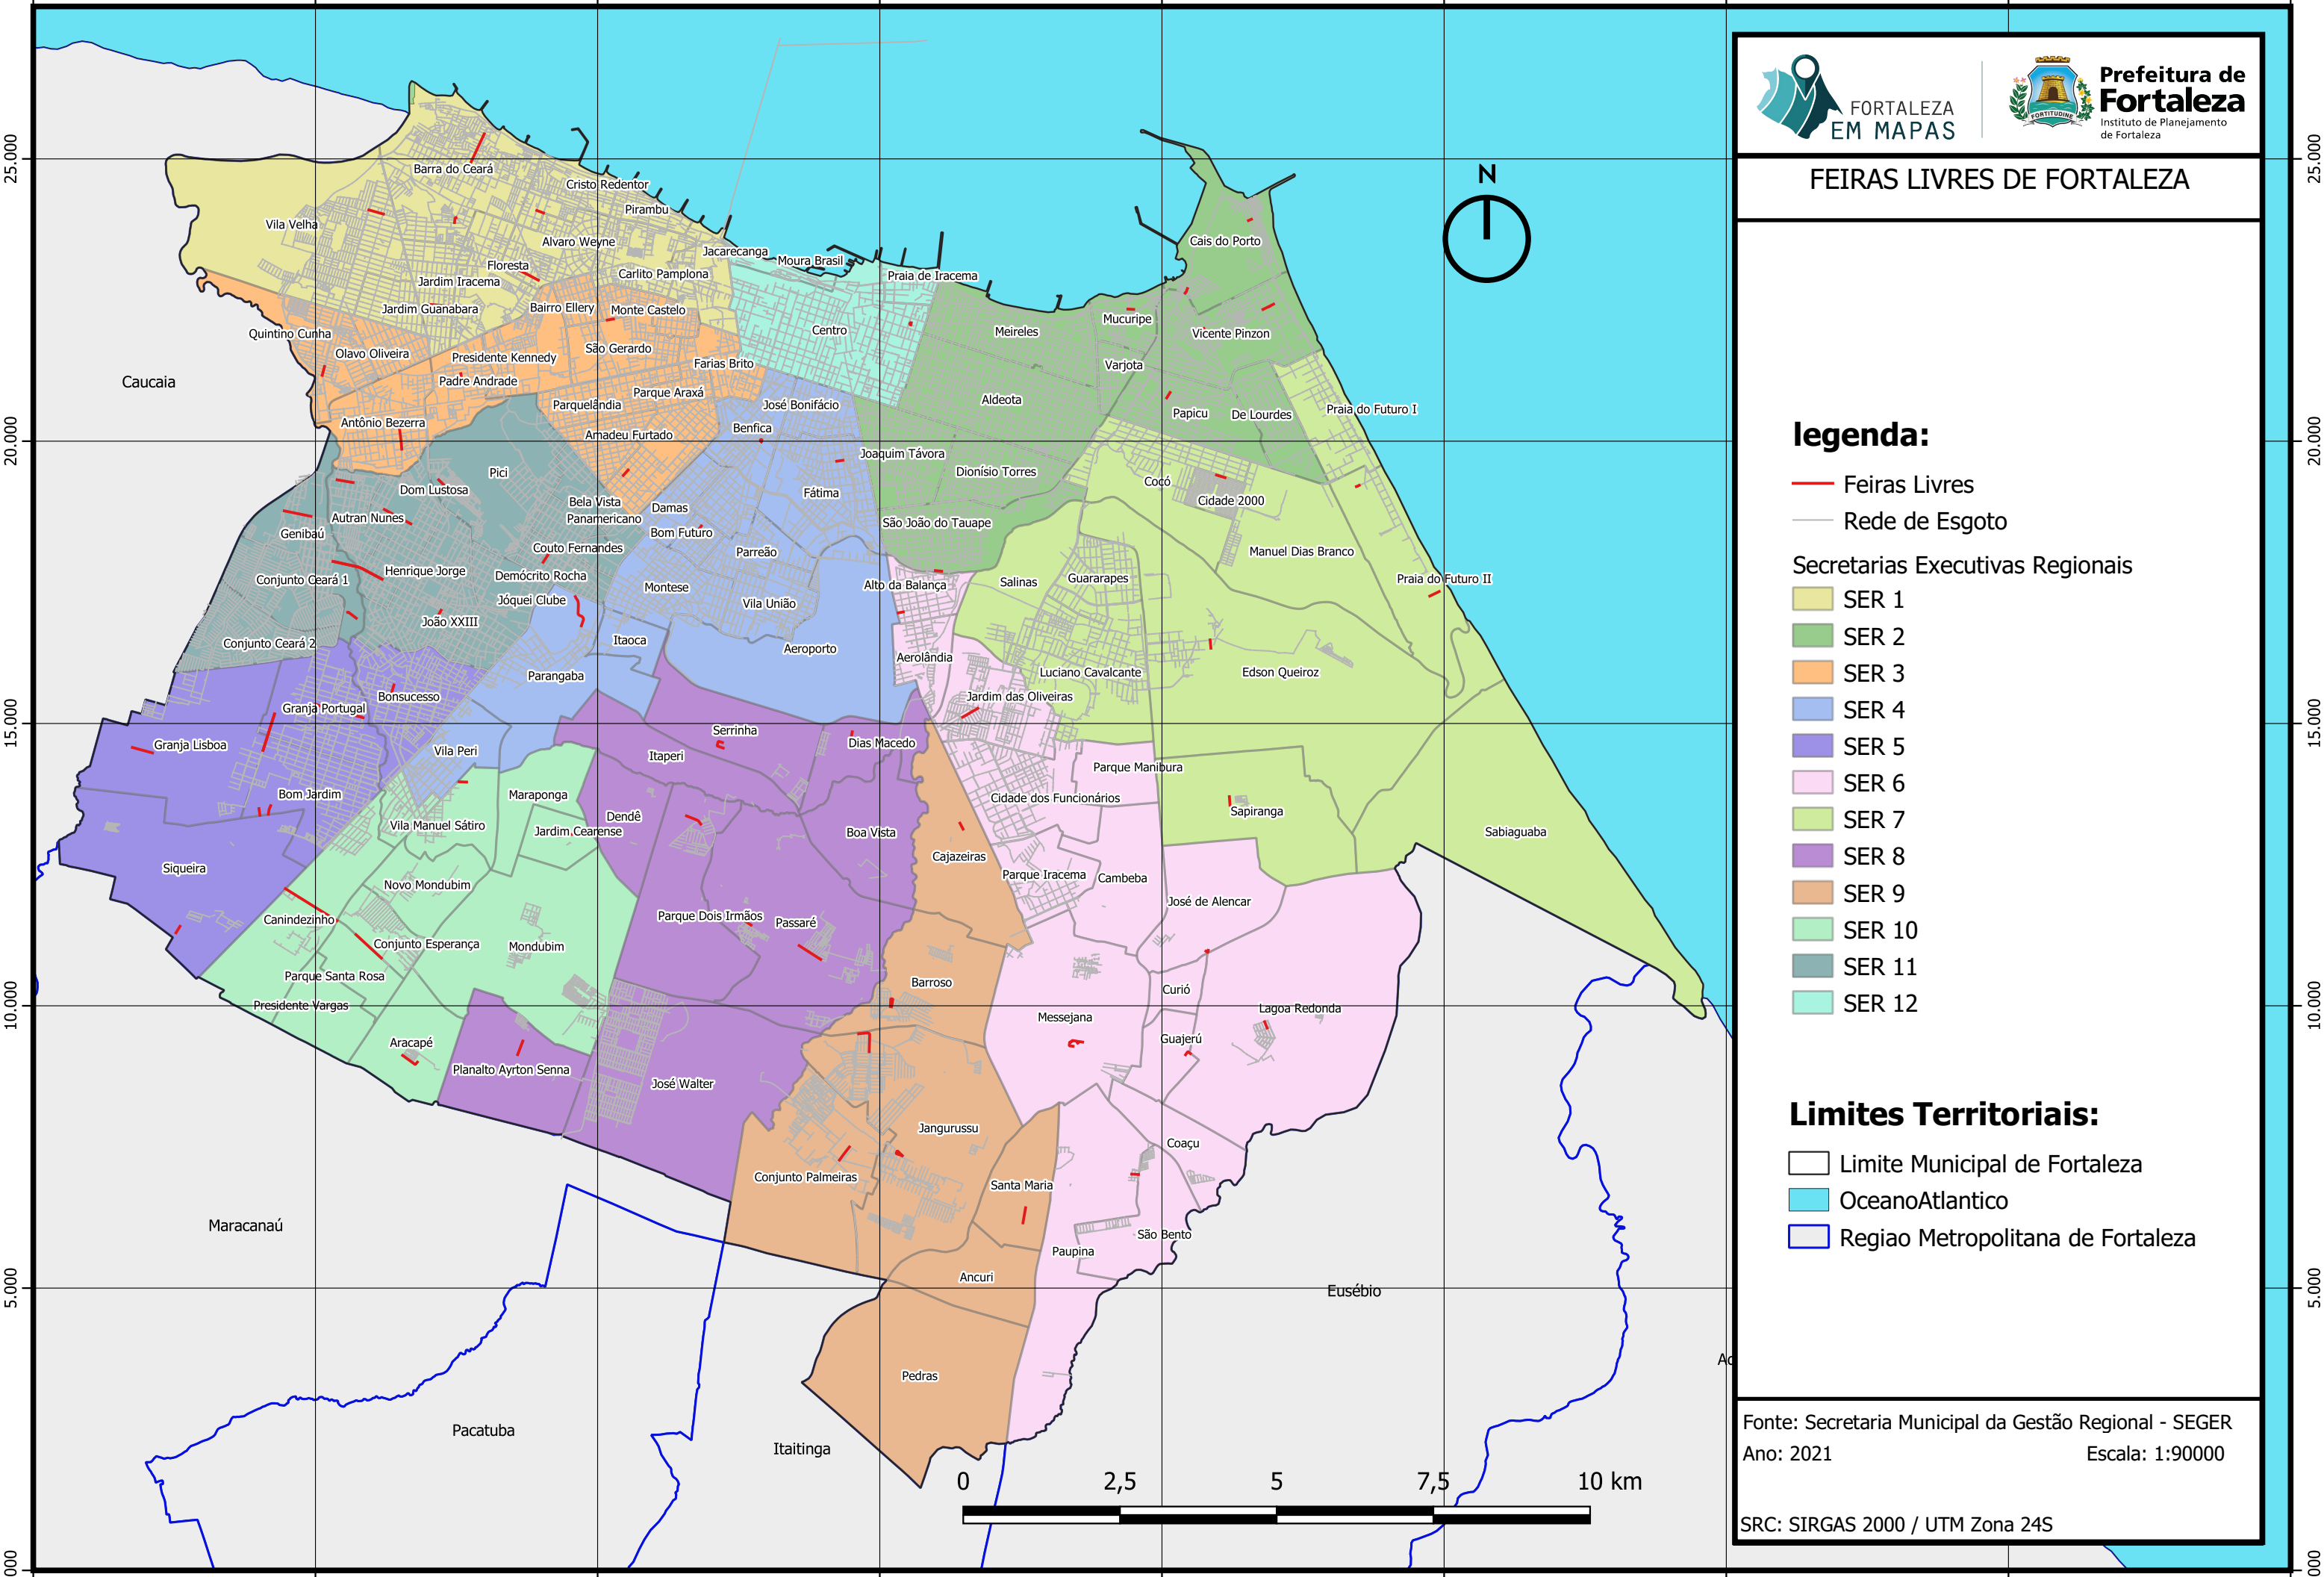

0.000 5.000 10.000 15.000 20.000 25.000 30.000 35.000 40.000

FEIRAS LIVRES DE FORTALEZA

legenda:

- - - Feiras Livres
- Rede de Esgoto

Secretarias Executivas Regionais

- SER 1
- SER 2
- SER 3
- SER 4
- SER 5
- SER 6
- SER 7
- SER 8
- SER 9
- SER 10
- SER 11
- SER 12

Limites Territoriais:

- Limite Municipal de Fortaleza
- OceanoAtlantico
- Regiao Metropolitana de Fortaleza

Fonte: Secretaria Municipal da Gestão Regional - SEGER
Ano: 2021
Escala: 1:90000

SRC: SIRGAS 2000 / UTM Zona 24S

0.000 5.000 10.000 15.000 20.000 25.000 30.000 35.000 40.000