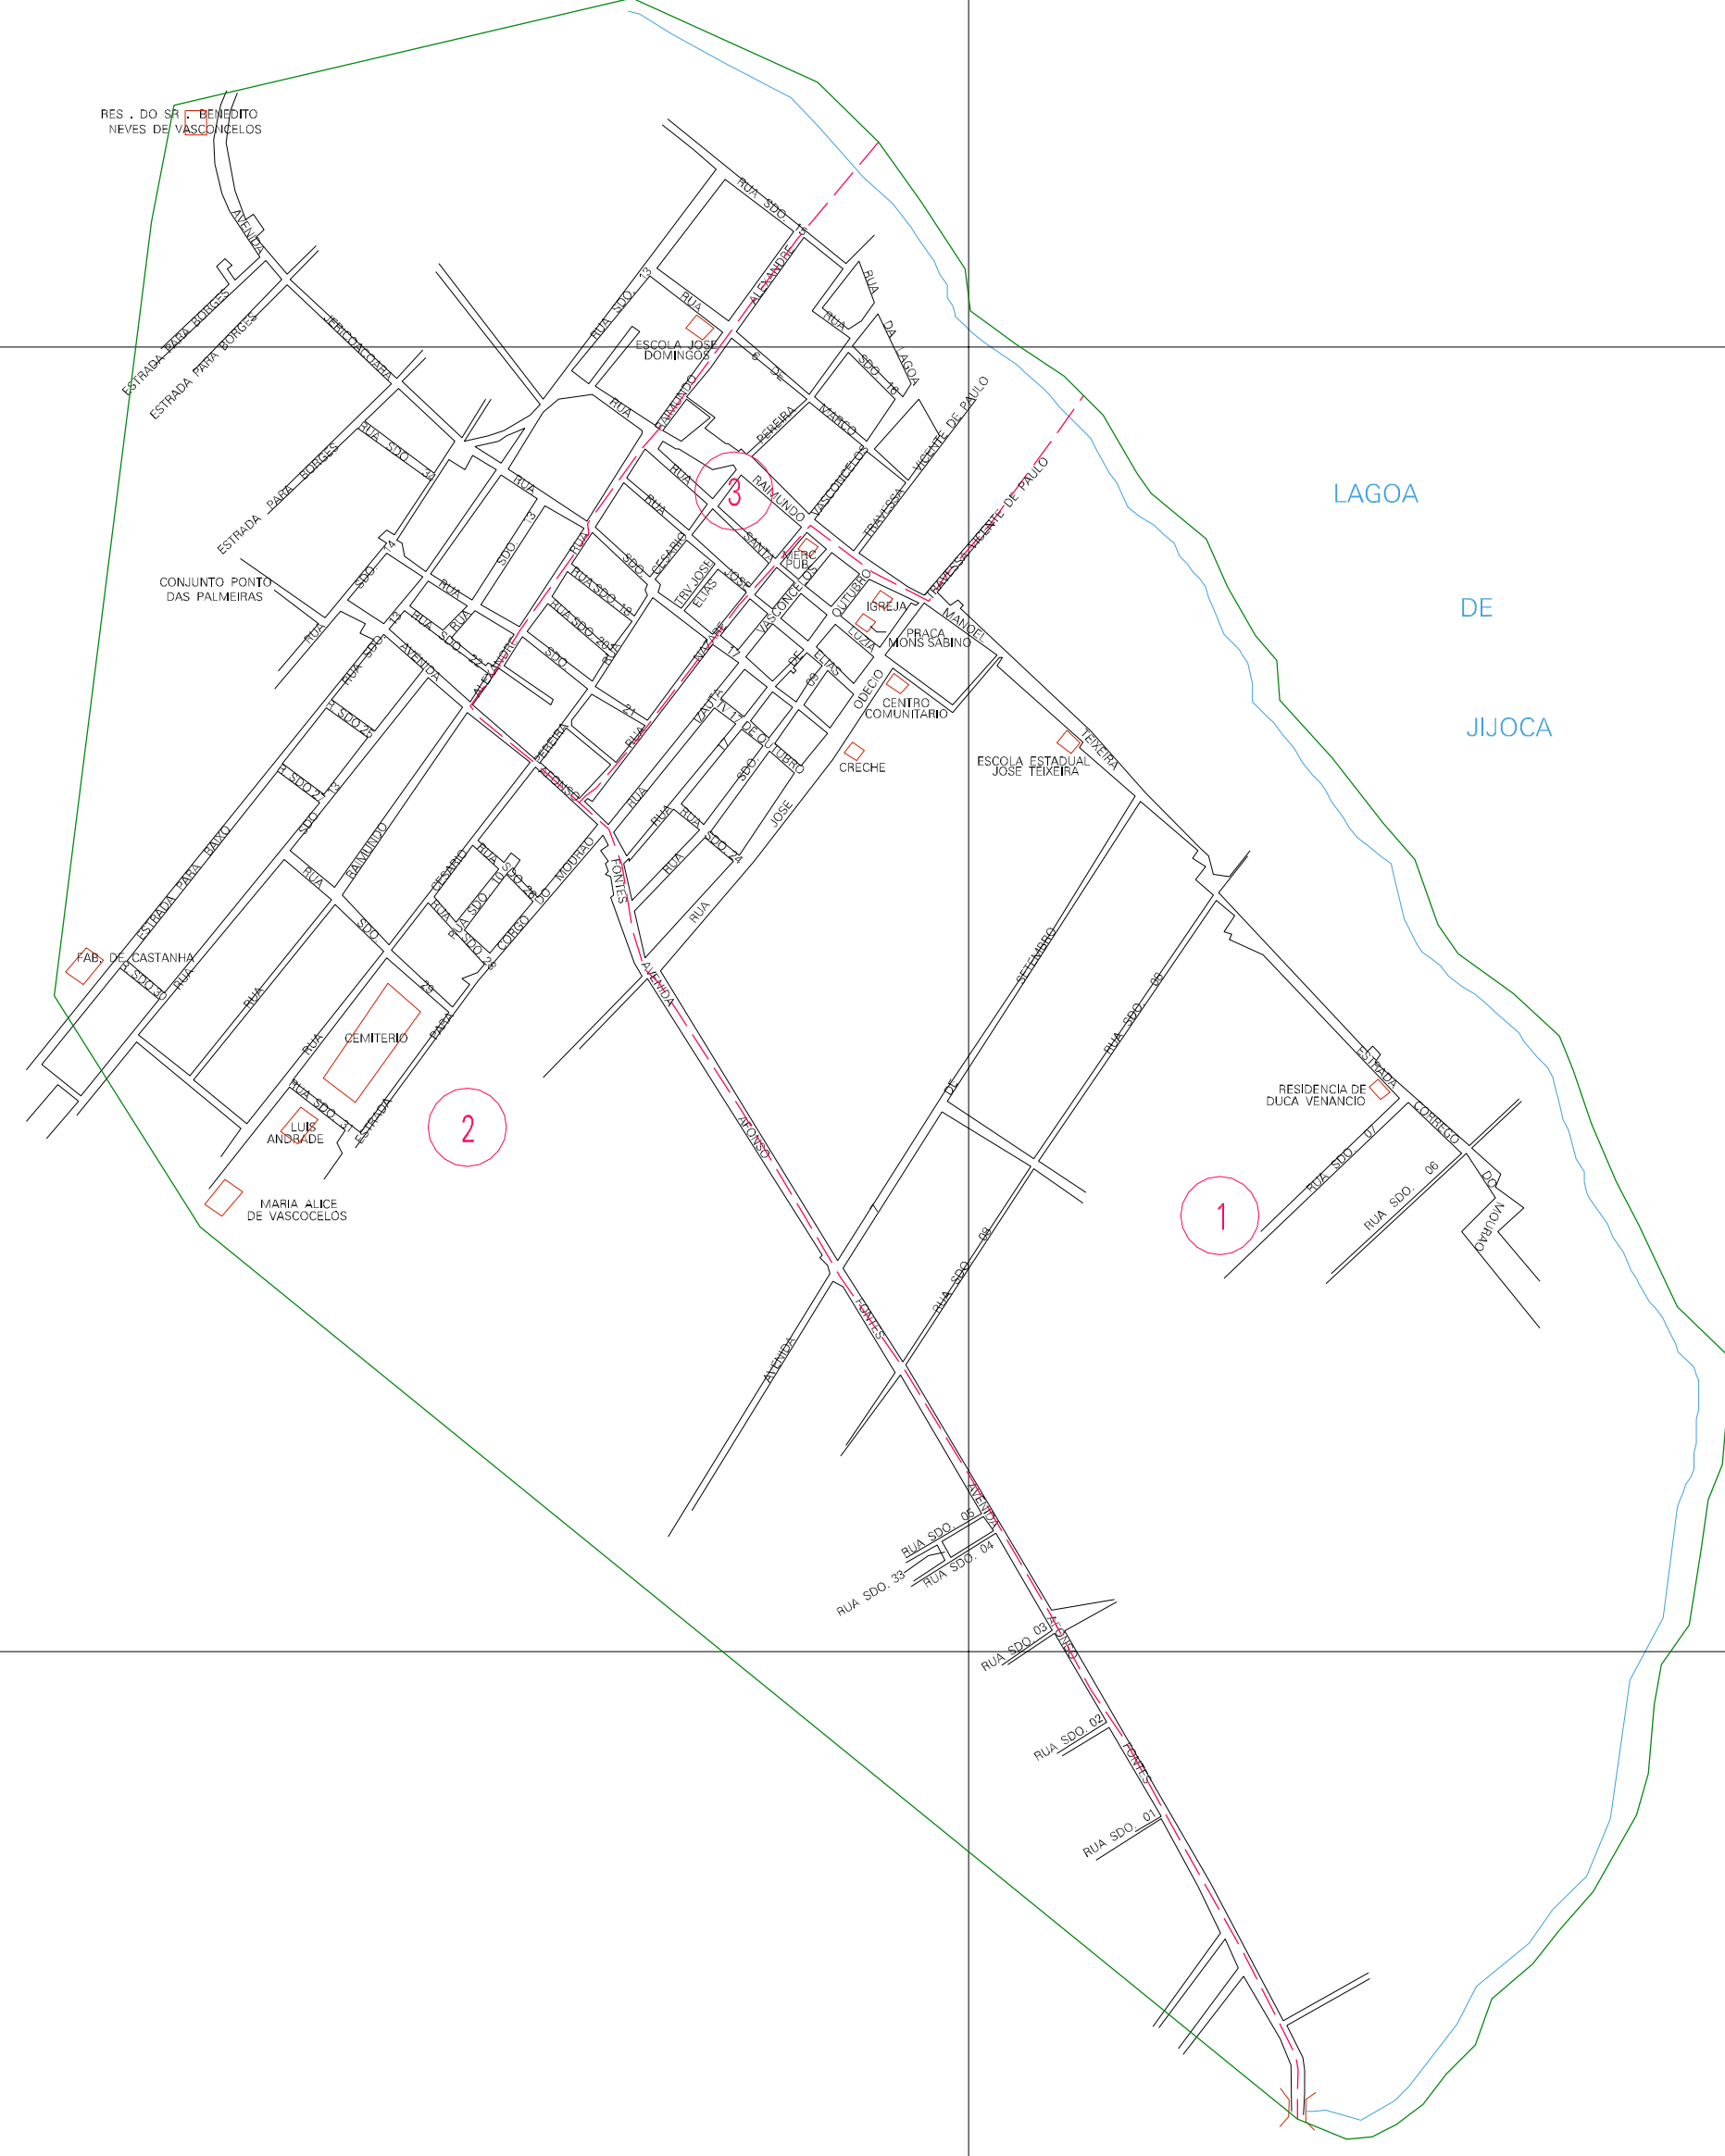

(338.78, 8678.7)

(340.78, 8678.7)

(338.78, 8678.7)

(340.78, 8678.7)

RES. DO S. C. REZATO
NEVES DE VASCOCELLOS

(338.78, 8678.7)

CONJUNTO PONTA
DAS PALMEIRAS

RES. CASTANHA

CENTRO

MARIA ALVES
DE VASCOCELLOS

2

LAGOA

DE

JIJOCA

1

RESIDENCIA DE
DUCA VENANCIO

RUA SDO. 37

RUA SDO. 38

RUA SDO. 39

RUA SDO. 40

RUA SDO. 41

RUA SDO. 42

RUA SDO. 43

RUA SDO. 44