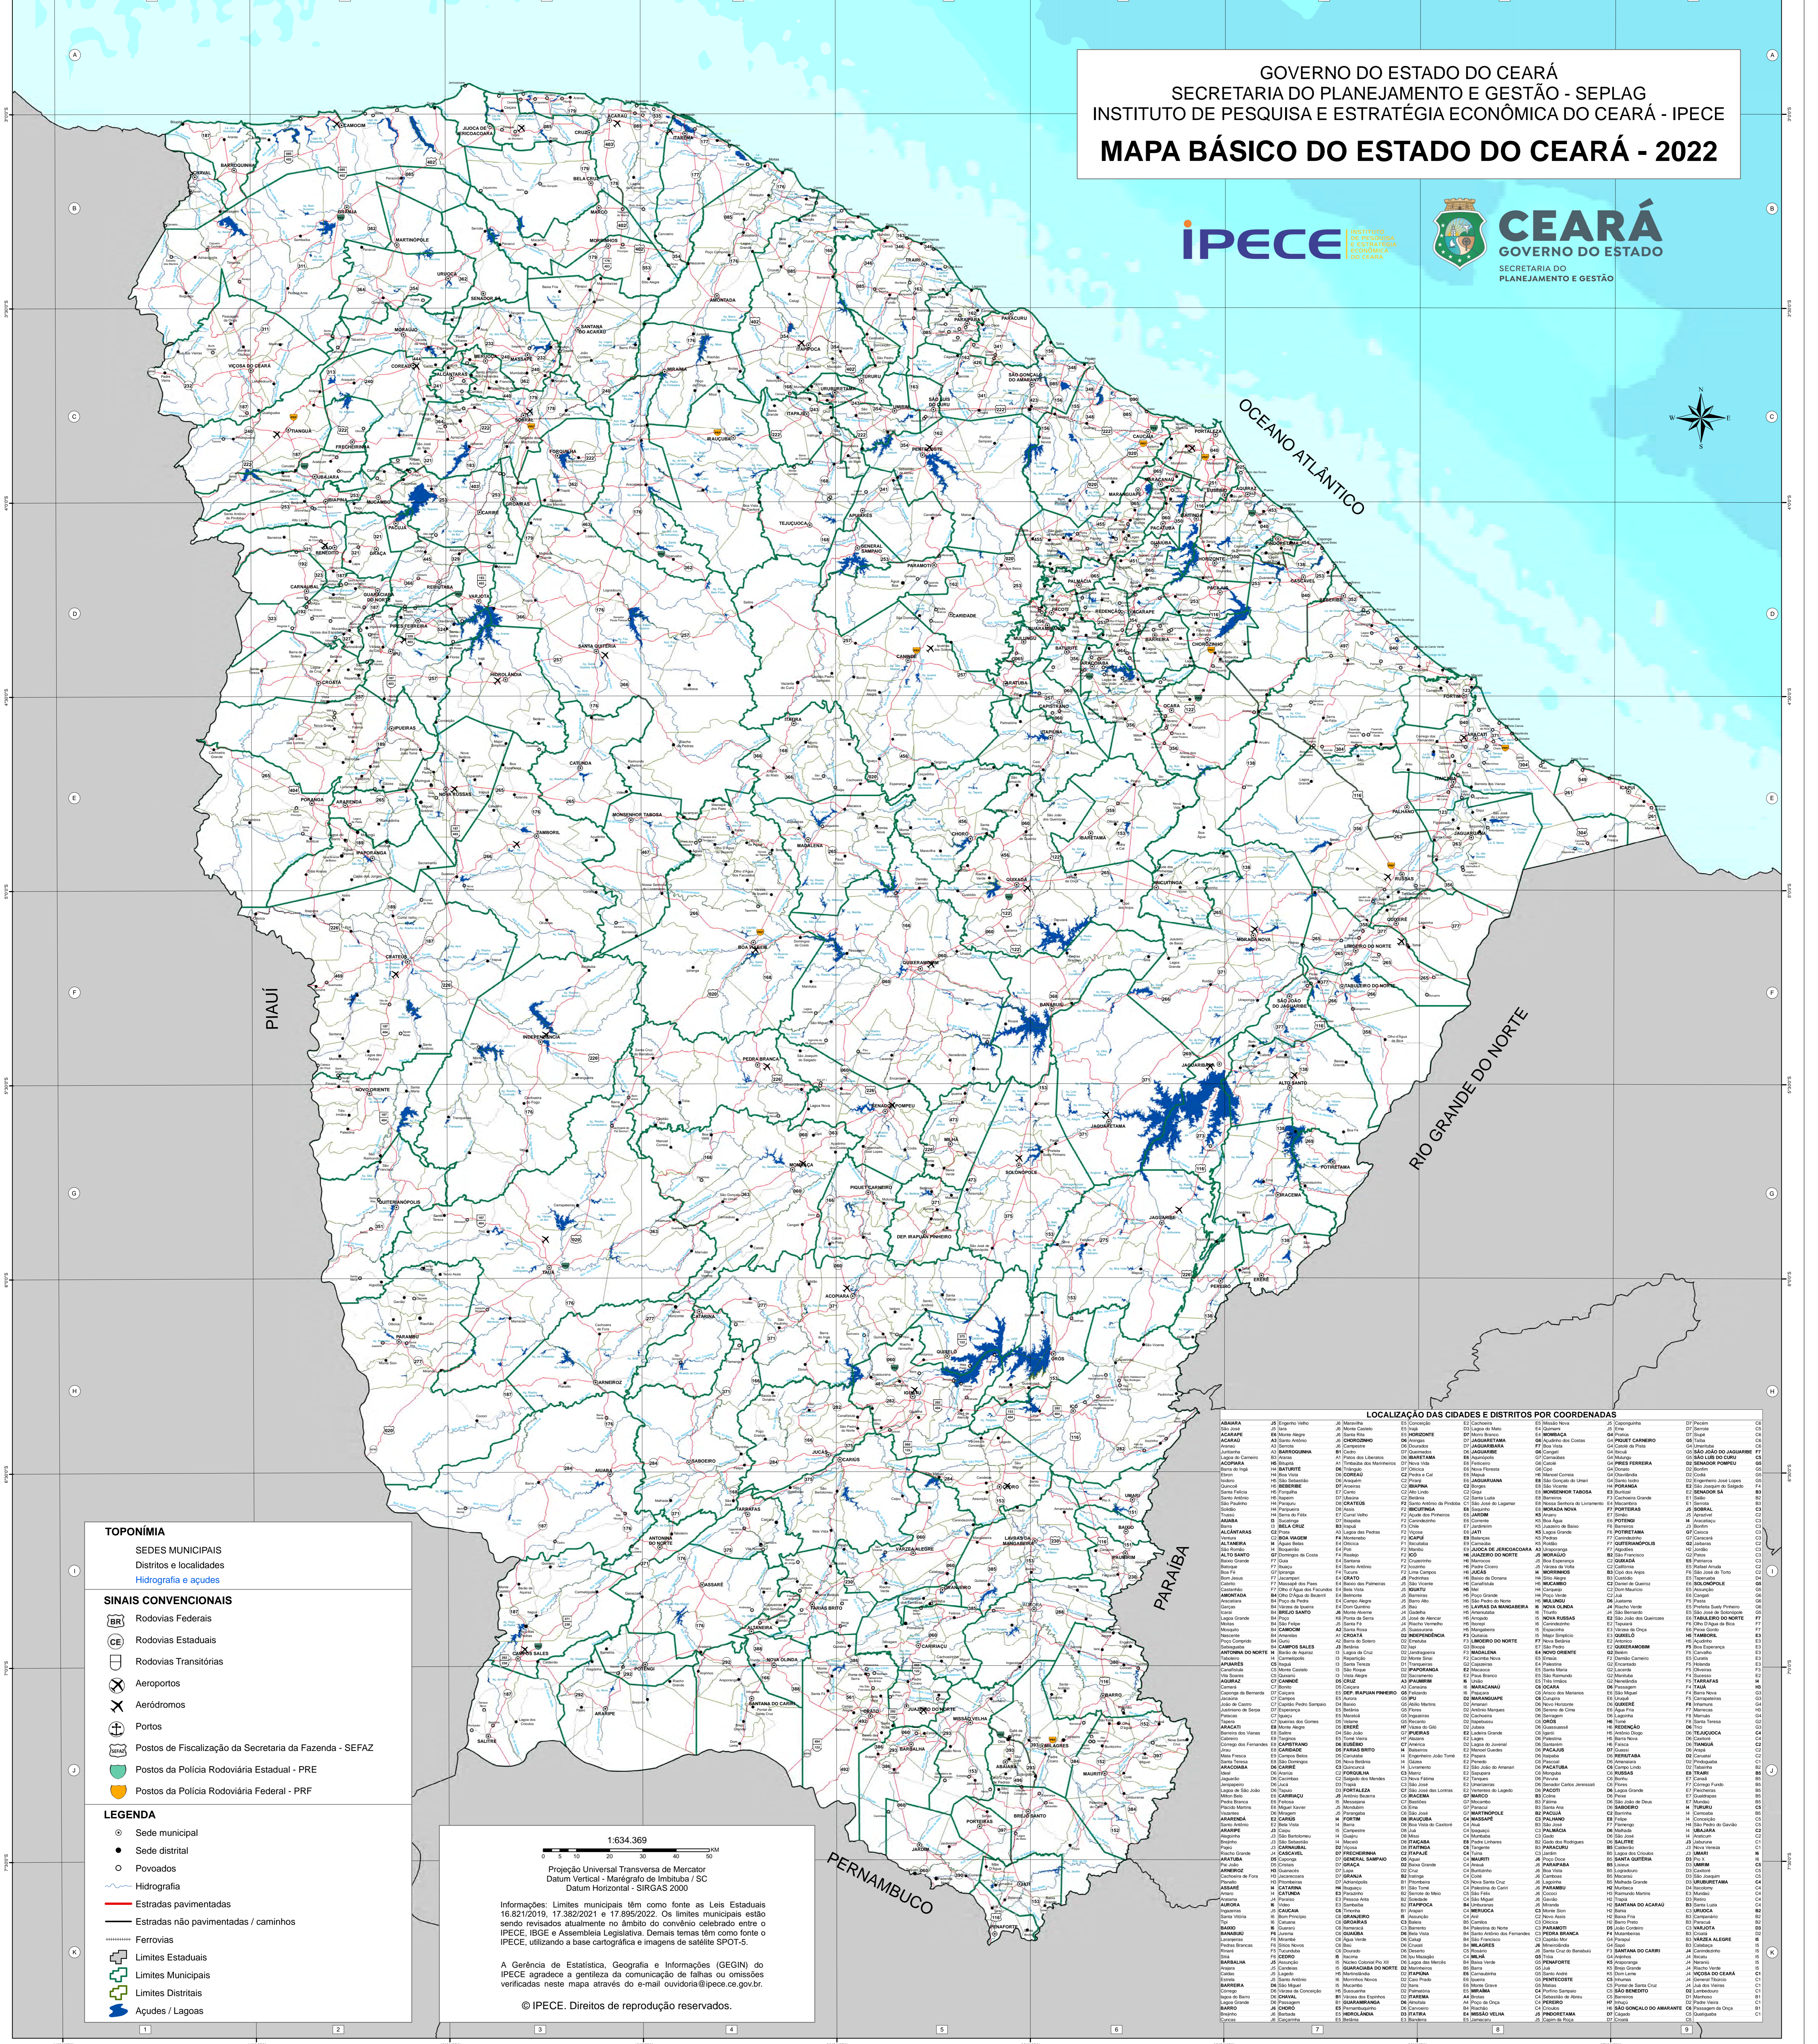

GOVERNO DO ESTADO DO CEARÁ
 SECRETARIA DO PLANEJAMENTO E GESTÃO - SEPLAG
 INSTITUTO DE PESQUISA E ESTRATÉGIA ECONÔMICA DO CEARÁ - IPECE
MAPA BÁSICO DO ESTADO DO CEARÁ - 2022

TOPONÍMIA
 SEDES MUNICIPAIS
 Distritos e localidades
[Hidrografia e açudes](#)

SINAIS CONVENCIONAIS

- Rodovias Federais
- Rodovias Estaduais
- Rodovias Transitorias
- Aeroportos
- Aeródromos
- Portos
- Postos de Fiscalização da Secretaria da Fazenda - SEFAZ
- Postos da Polícia Rodoviária Estadual - PRE
- Postos da Polícia Rodoviária Federal - PRF

LEGENDA

- Sede municipal
- Sede distrital
- Povoados
- Hidrografia
- Estradas pavimentadas
- Estradas não pavimentadas / caminhos
- Ferrovias
- Limites Estaduais
- Limites Municipais
- Limites Distritais
- Açudes / Lagoas

Informações: Limites municipais têm como fonte as Leis Estaduais 16.821/2019, 17.382/2021 e 17.895/2022. Os limites municipais estão sendo revisados atualmente no âmbito do convênio celebrado entre o IPECE, IBGE e Assembleia Legislativa. Demais temas têm como fonte o IPECE, utilizando a base cartográfica e imagens de satélite SPOT-5.