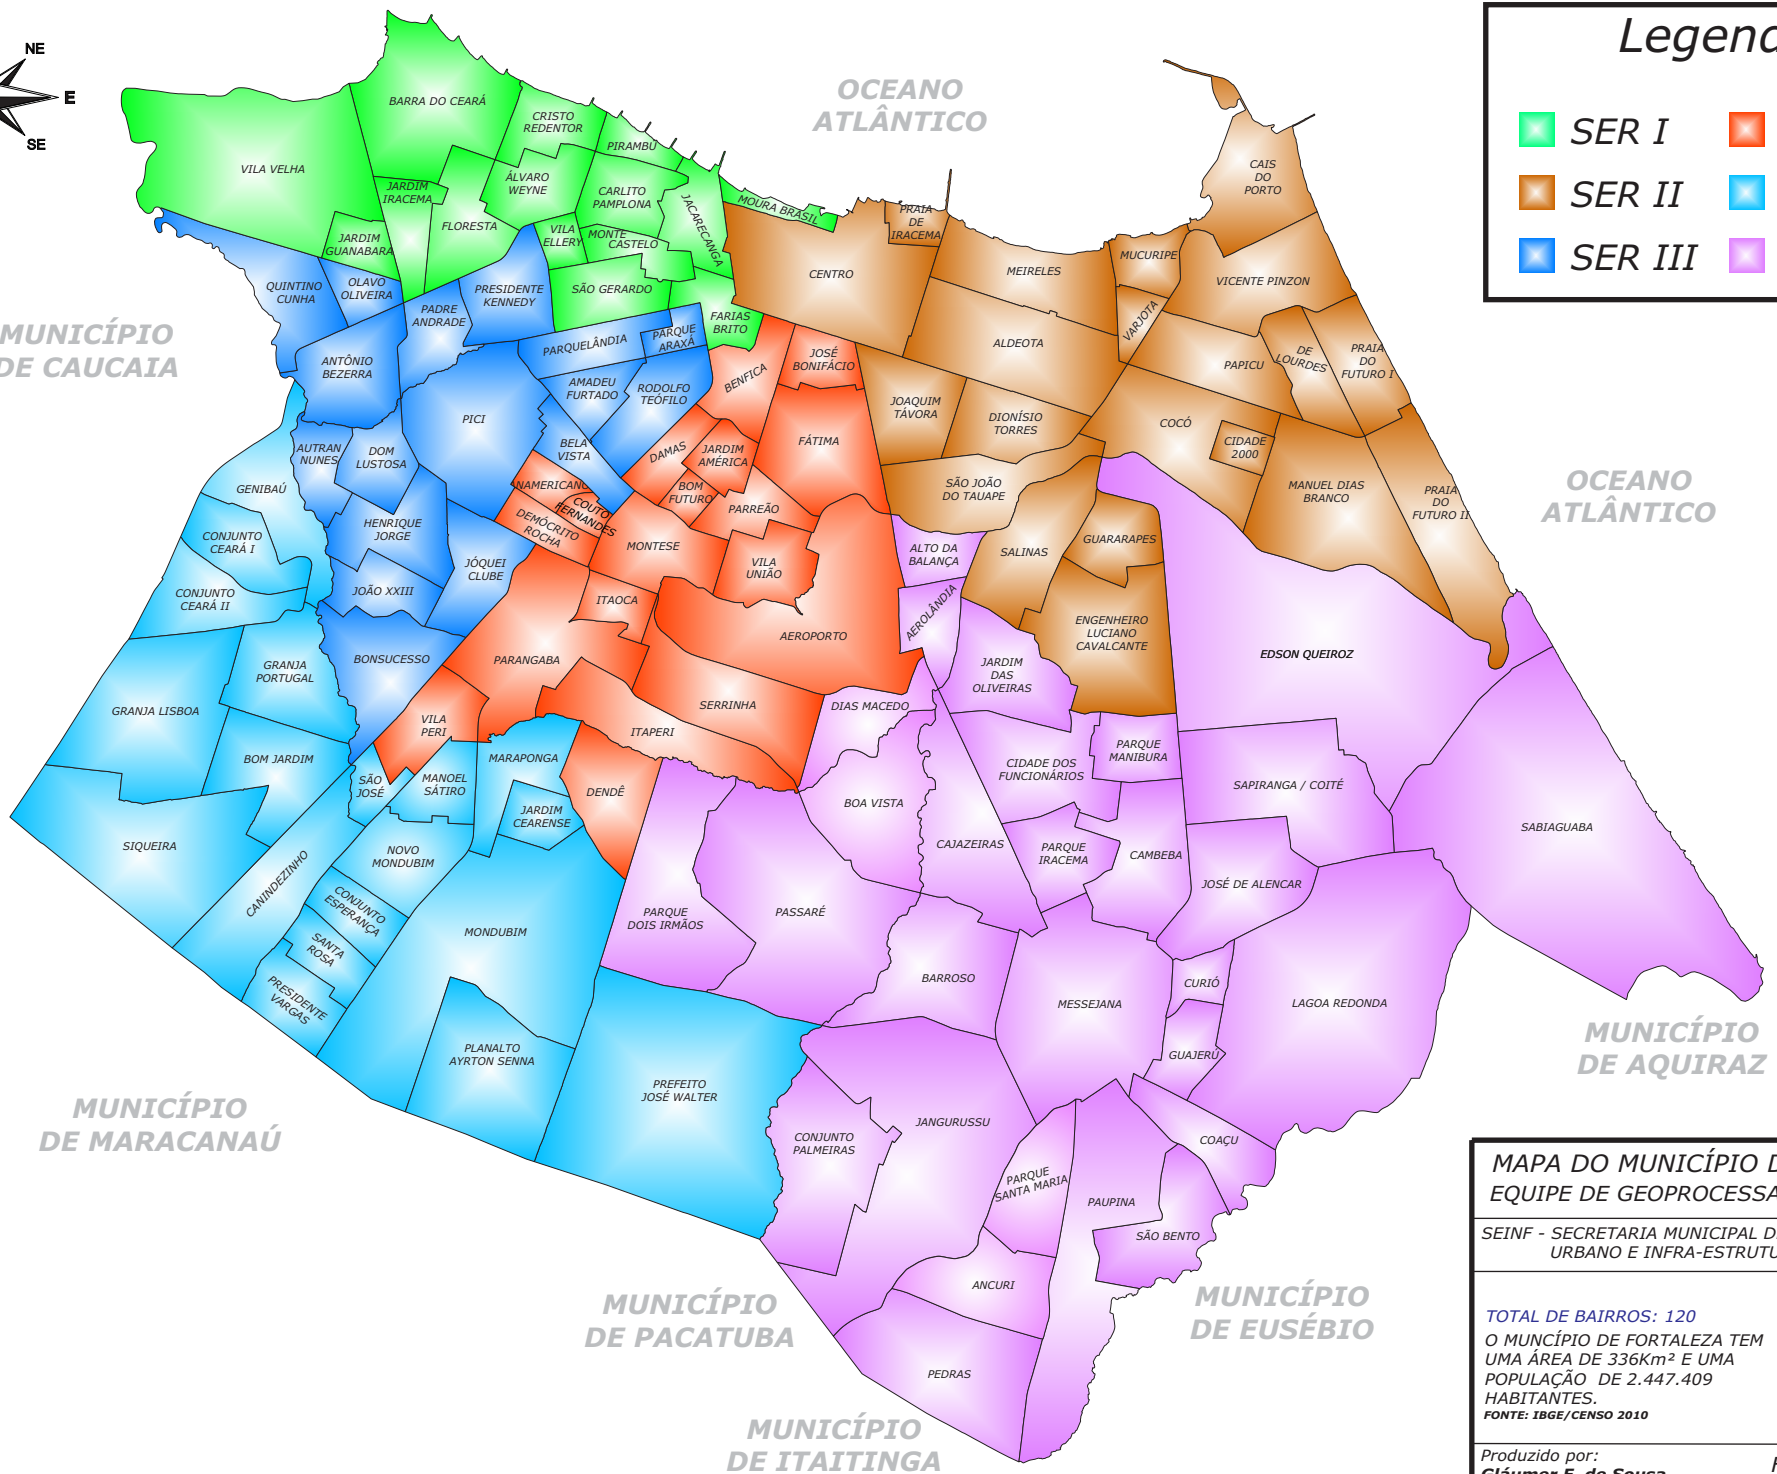

Legenda

 SER I	 SER IV
 SER II	 SER V
 SER III	 SER VI

MAPA DO MUNICÍPIO DE FORTALEZA
EQUIPE DE GEOPROCESSAMENTO

SEINF - SECRETARIA MUNICIPAL DE DESENVOLVIMENTO URBANO E INFRA-ESTRUTURA

TOTAL DE BAIRROS: 120
O MUNICÍPIO DE FORTALEZA TEM UMA ÁREA DE 336Km² E UMA POPULAÇÃO DE 2.447.409 HABITANTES.
FONTE: IBGE/CENSO 2010