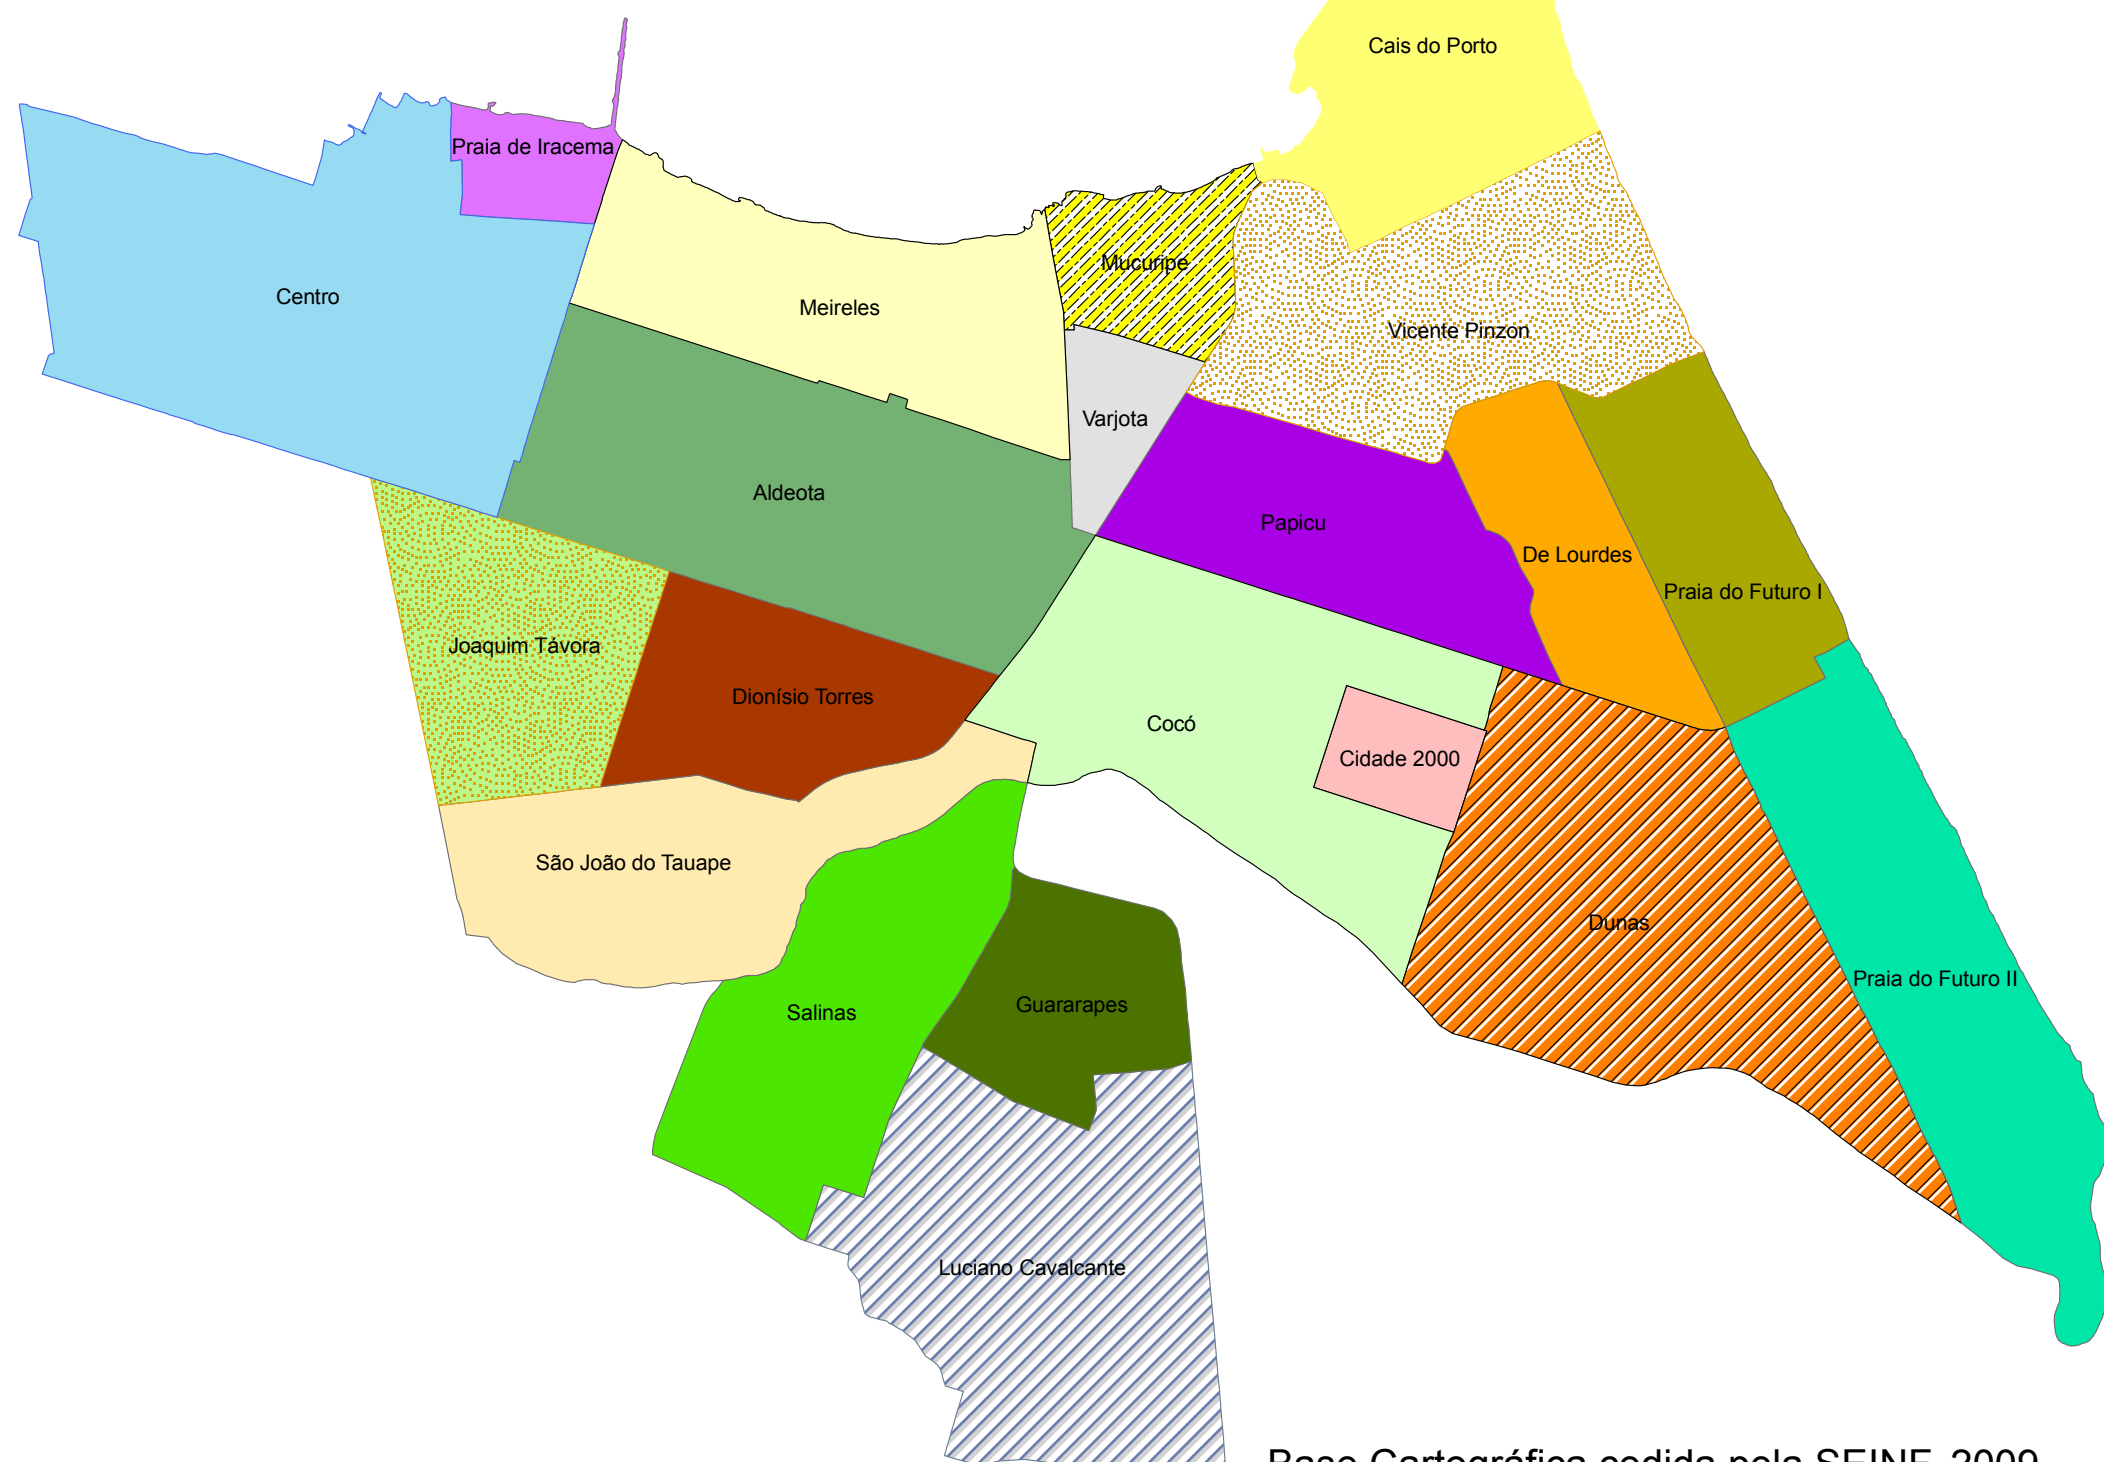

Furtos 2007 a 2009
SER II (311.842 Hab)
Fortaleza-CE

Base Cartográfica cedida pela SEINF, 2009

	Regional II	Furtos		
	Bairros	2007	2008	2009
	Aldeota	2577	2192	2222
	Cais do Porto	89	70	70
	Centro	4847	4361	4350
	Cidade 2000	219	234	218
	Cocó	156	173	237
	Dionísio Torres	686	619	562
	De Lourdes	-	-	-
	Dunas	78	56	95
	Eng. Luciano Cavalcante	386	399	307
	Guararapes	1	2	7
	Joaquim Távora	425	359	361
	Meireles	1186	957	1204
	Mucuripe	260	216	244
	Papicu	946	765	782
	Praia de Iracema	734	592	772
	Praia do Futuro I	753	658	703
	Praia do Futuro II	41	47	44
	Salinas	33	14	24
	São João do Tauape	445	363	328
	Varjota	201	186	183
	Vicente Pinzon	270	248	231
	Total	14333	12511	12944