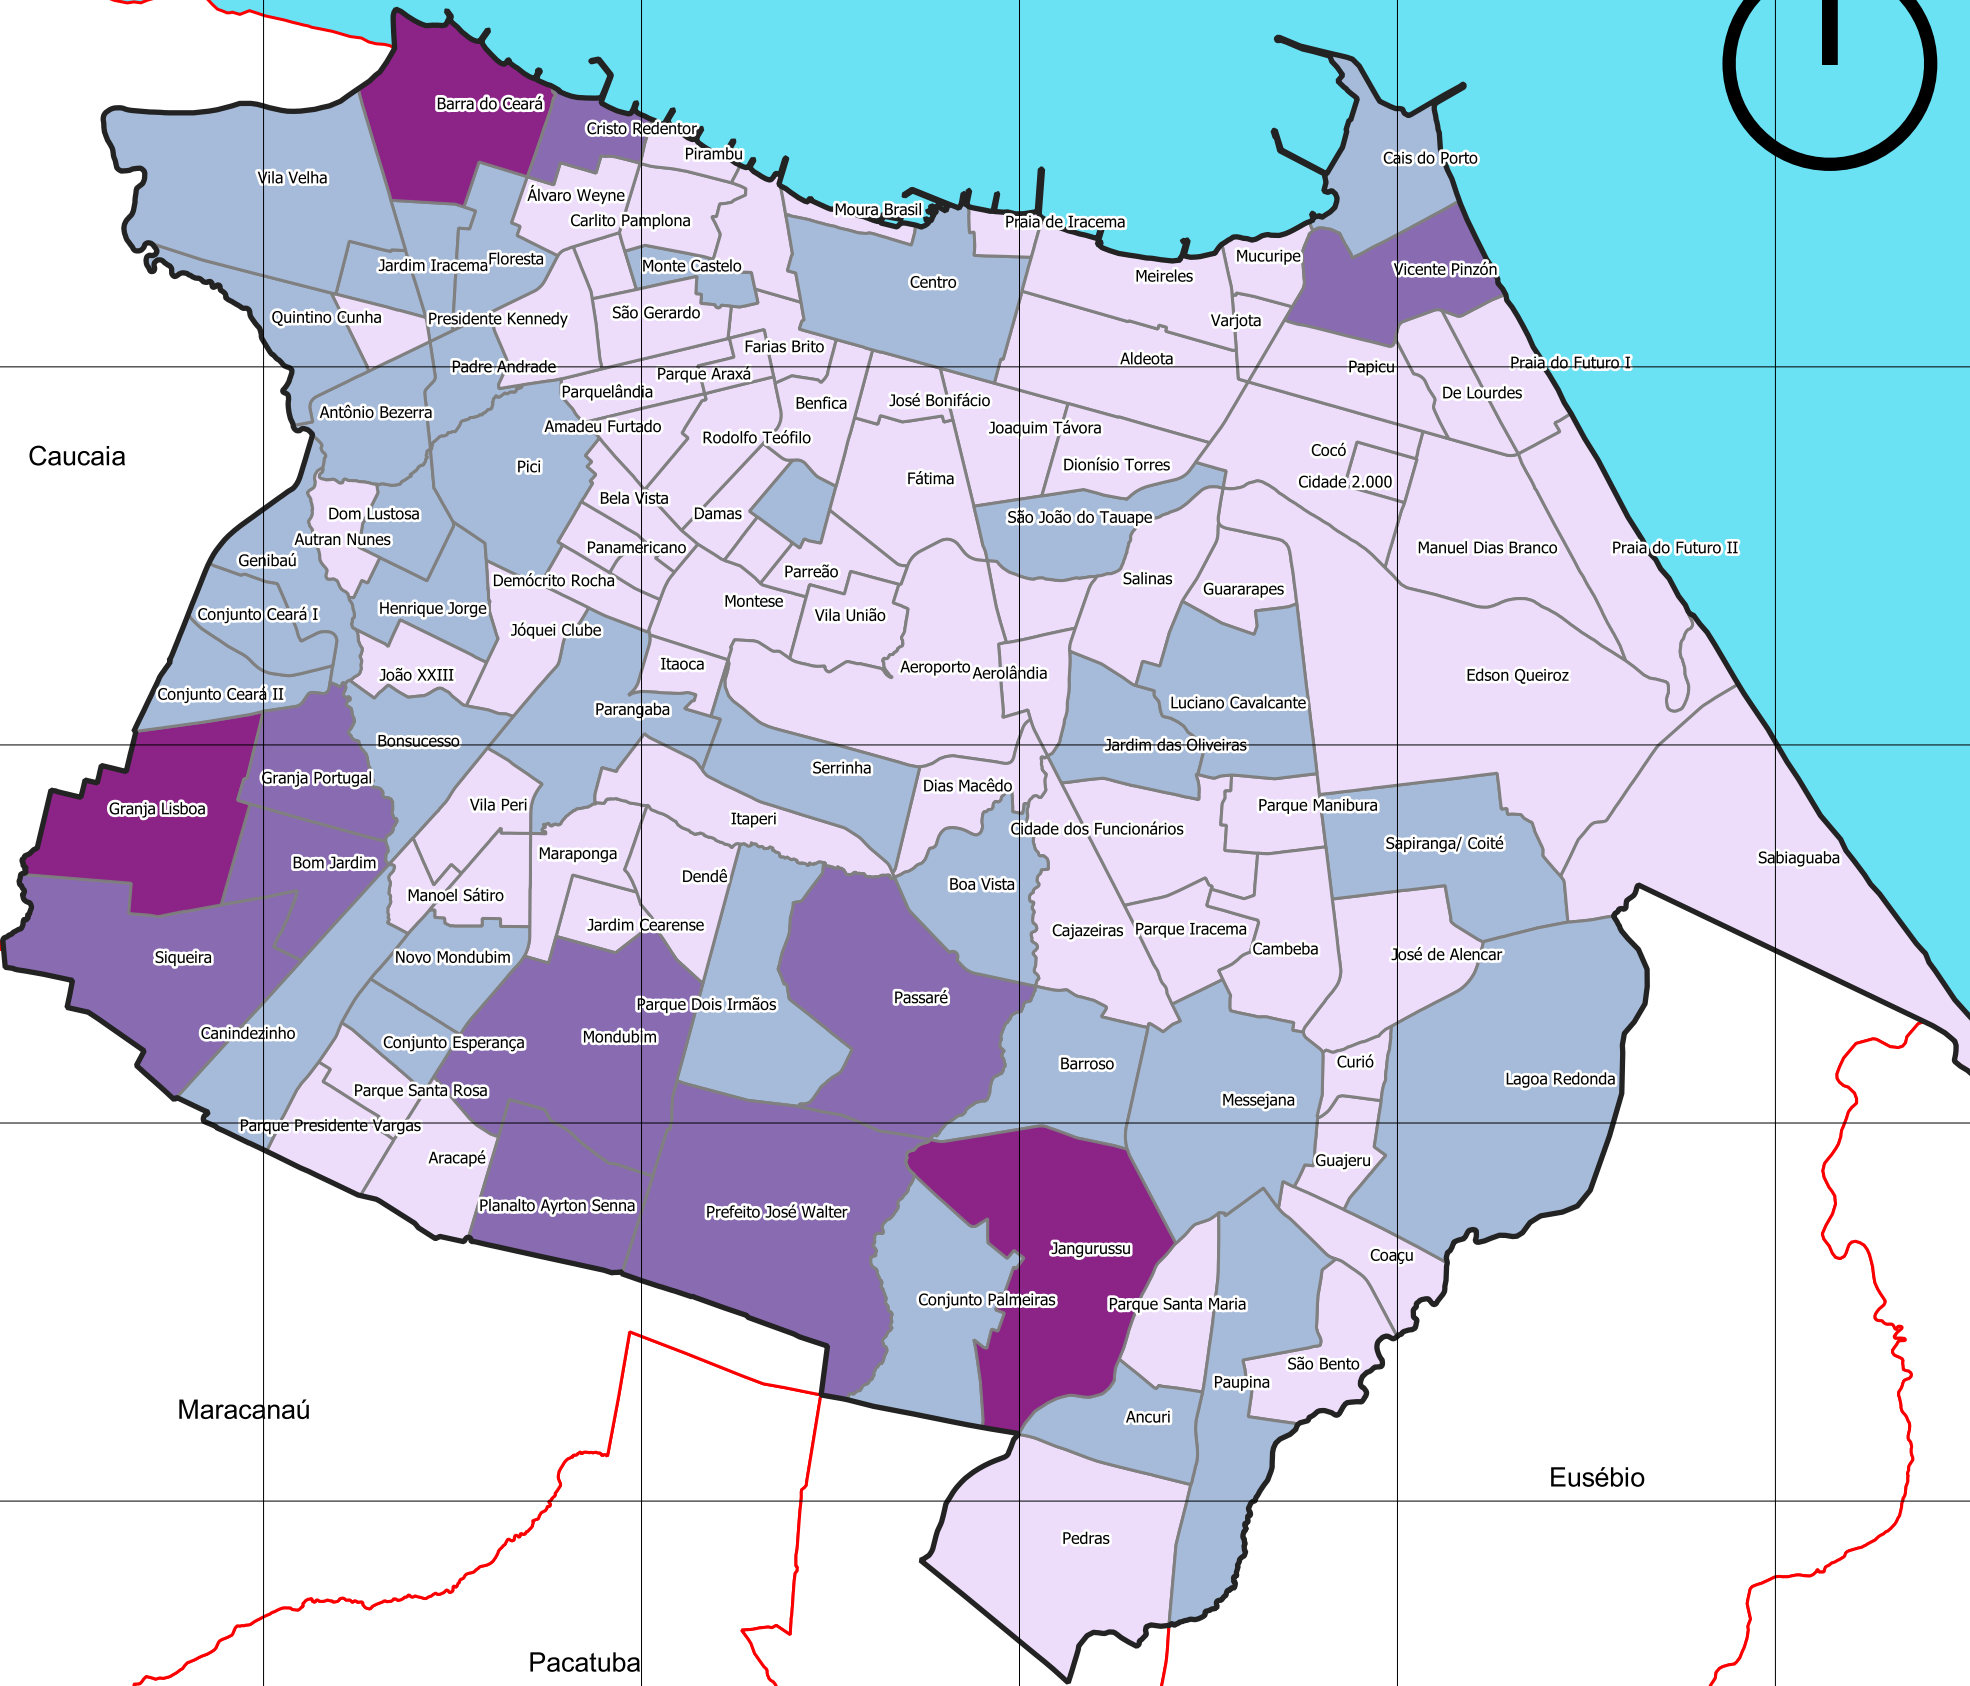

0.000 5.000 10.000 15.000 20.000 25.000 30.000 35.000 40.000

25.000

20.000

15.000

10.000

5.000

0.000

PERFIL DOS BAIRROS EQUIPAMENTOS EDUCACIONAIS

Legenda:

EQUIPAMENTOS POR BAIRRO

- 0 - 7
- 7 - 13
- 13 - 20
- 20 - 26

Limites Territoriais:

- Região Metropolitana de Fortaleza
- Oceano Atlântico
- Limites de Fortaleza

Fonte: SME

Ano: 2019

SRC: SIRGAS 2000 / UTM Zona 24S

Escala: 1:100.000

Caucaia

Maracanaú

Pacatuba

Itaitinga

Eusébio