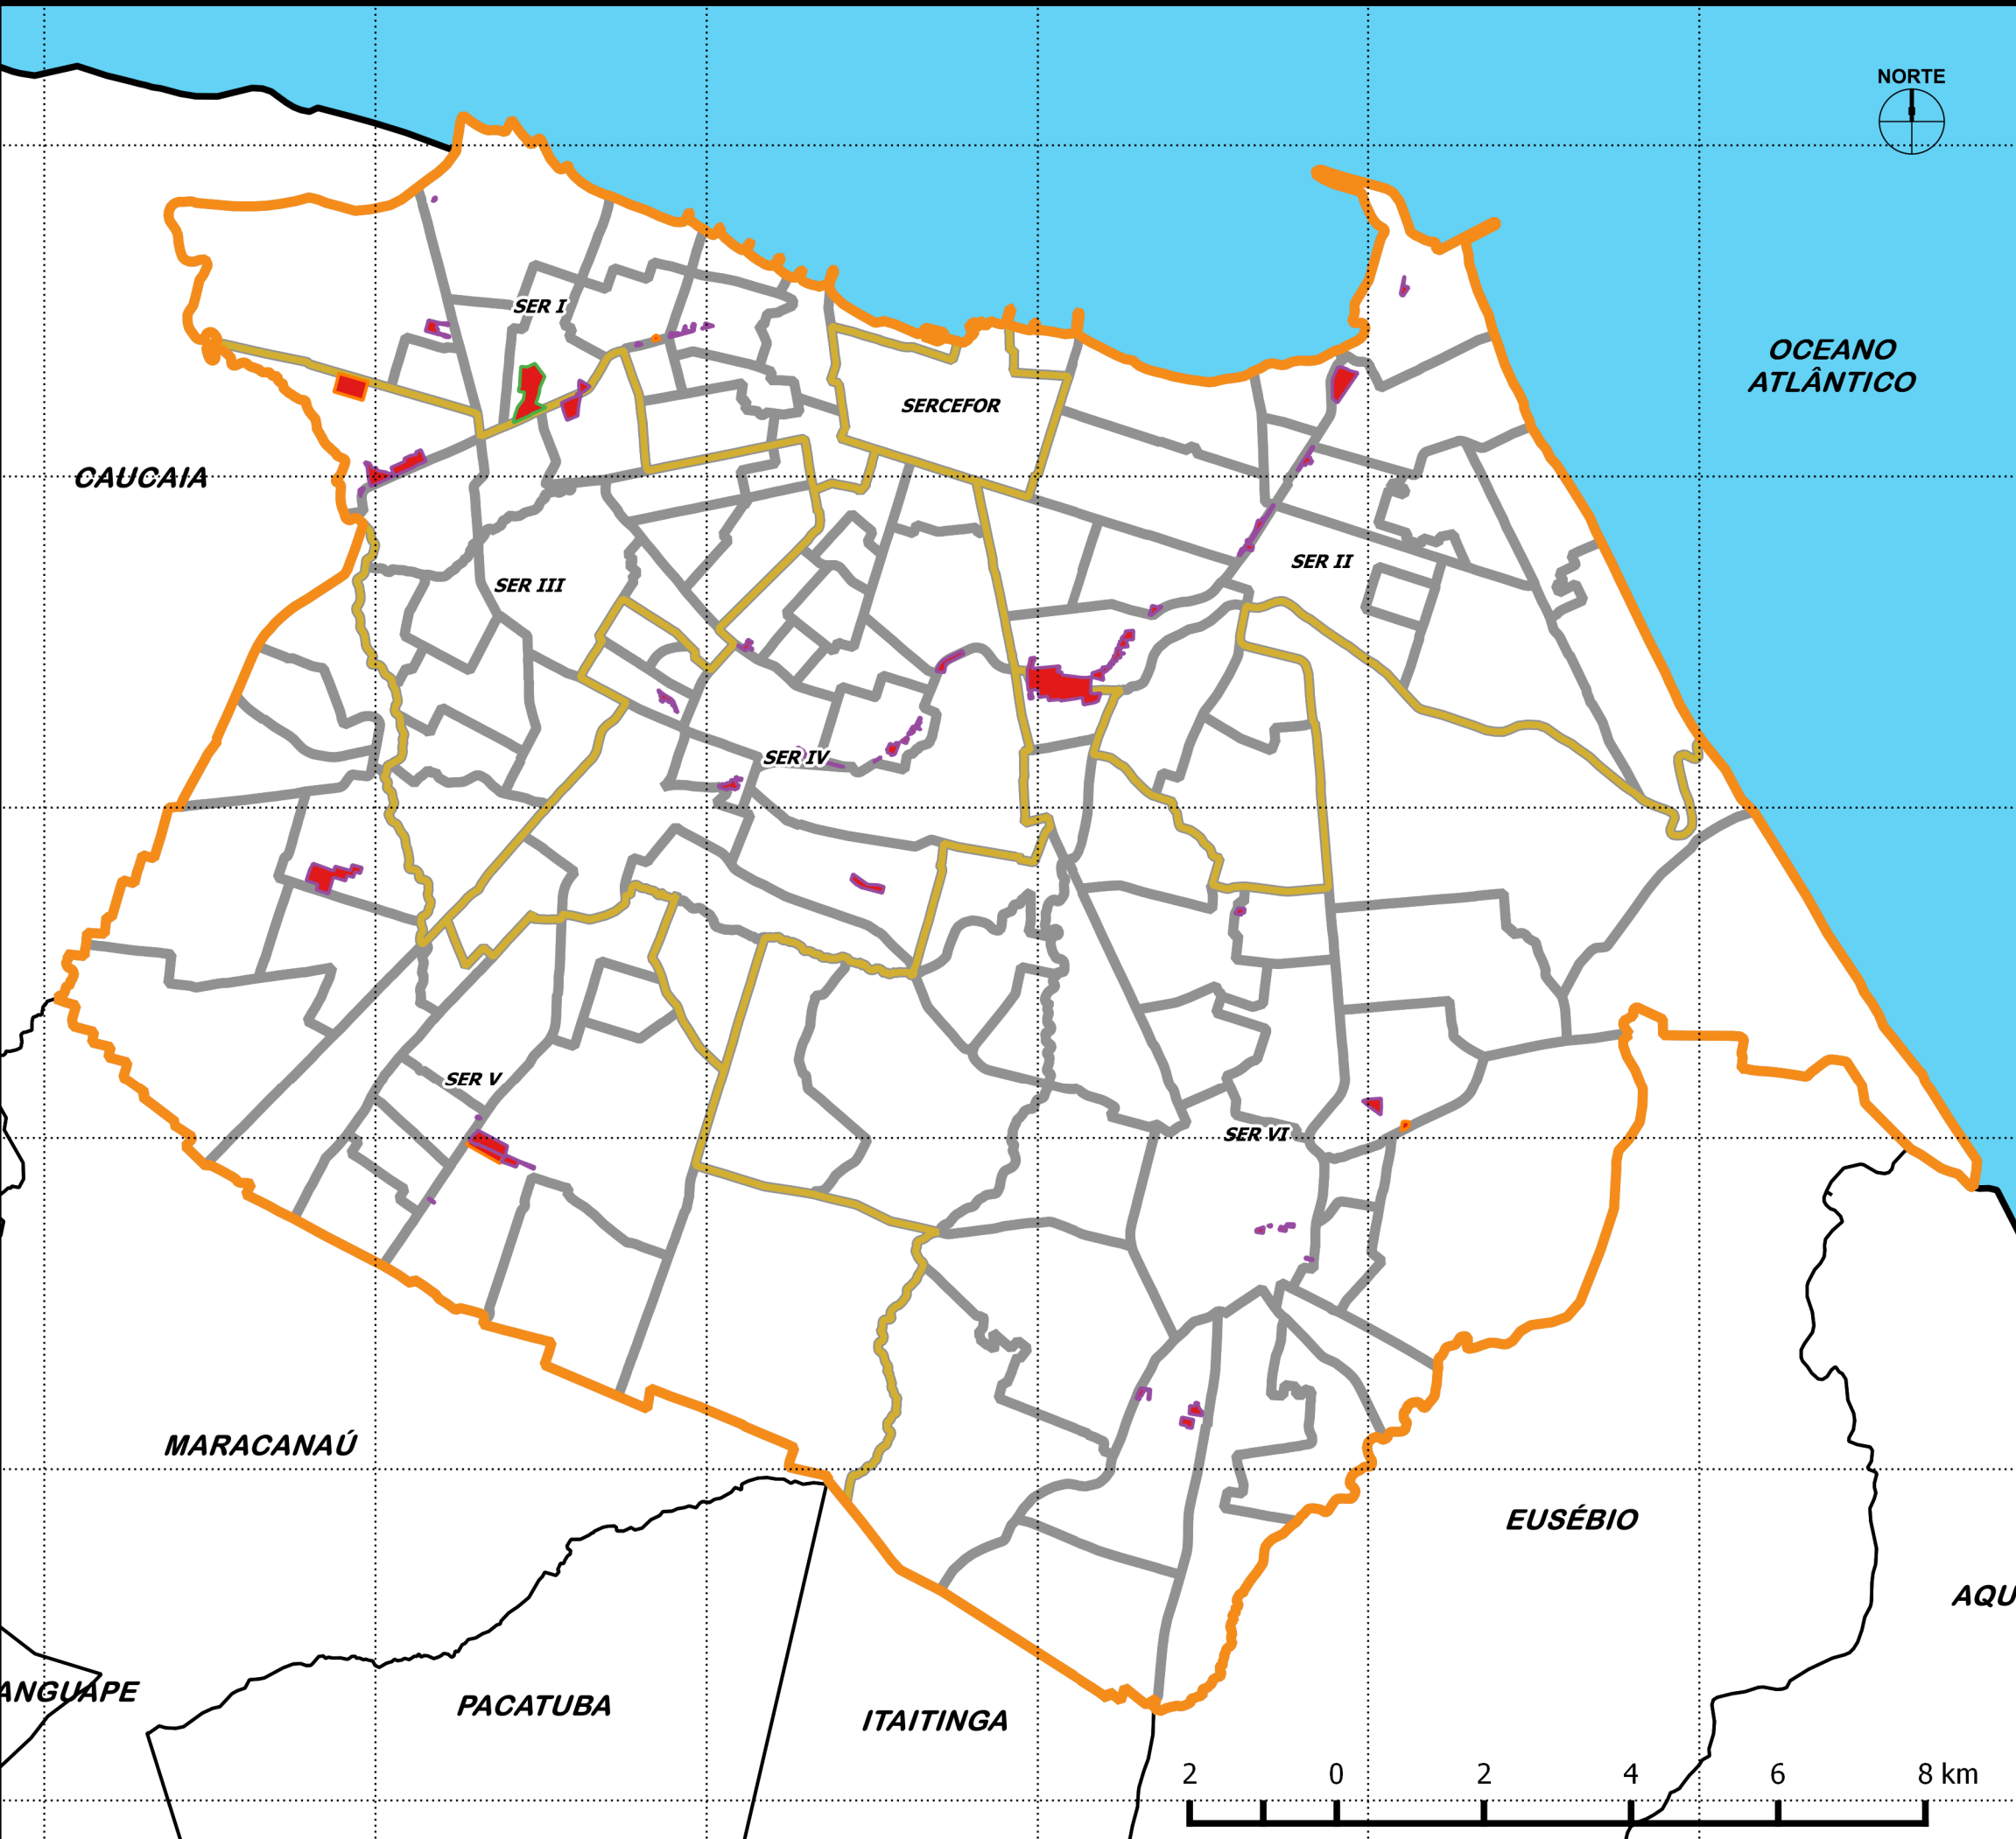

540200 544700 549200 553700 558200 562700 567200 571700

9591500
9587000
9582500
9578000
9573500
9569000

**FORTALEZA
EM MAPAS**

**Situação dos Assentamentos
Precários no Município de Fortaleza
Quanto à Natureza da Área Ocupada. -
Faixa de Servidão.**

Legenda:

- Assentamento Parcialmente em Área de Servidão
- Assentamento Totalmente em Área de Servidão
- Mutirão
- Favela
- Conjunto Habitacional
- Loteamento Irregular
- Cortiço
- Bairros
- Regionais
- Fortaleza
- Região Metropolitana
- Ceará

**Prefeitura de
Fortaleza**

Instituto de Planejamento
de Fortaleza

Fonte: PLHISFOR
Ano: 2012
SRC: SIRGAS 2000 / UTM Zona 24S

Escala 1 : 90.000

2 0 2 4 6 8 km