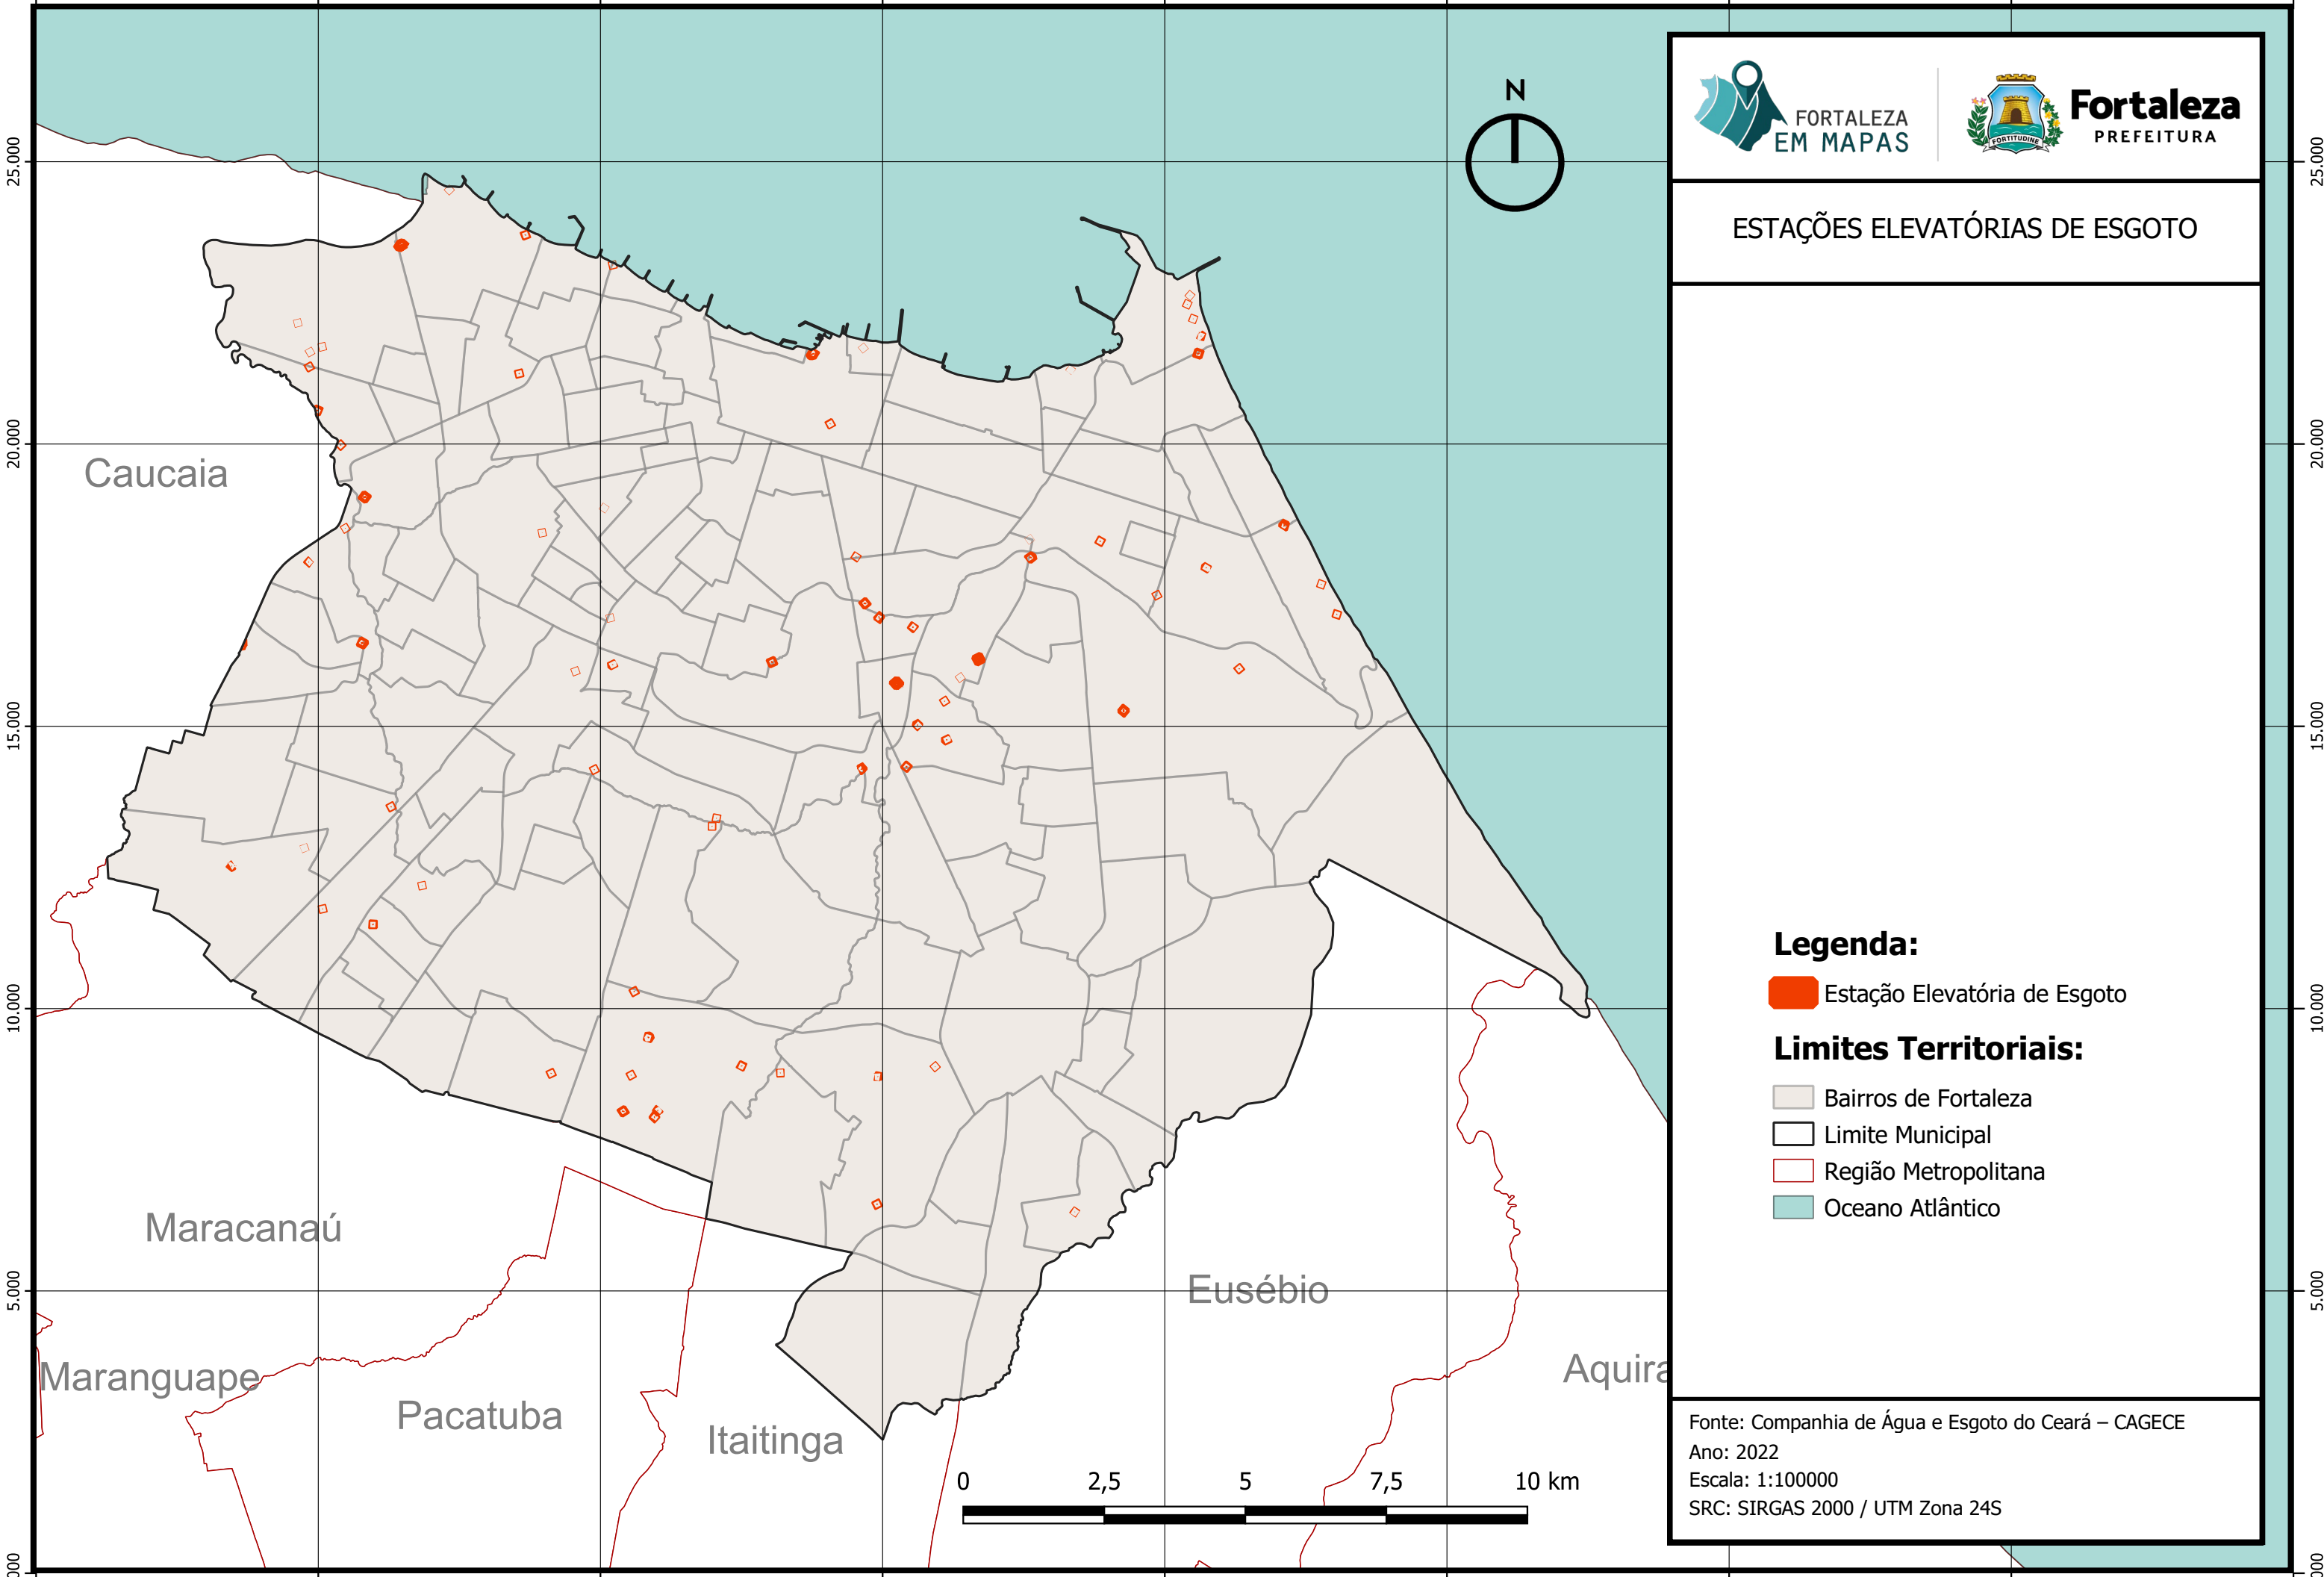

0.000 5.000 10.000 15.000 20.000 25.000 30.000 35.000 40.000

ESTAÇÕES ELEVATÓRIAS DE ESGOTO

Legenda:

Estação Elevatória de Esgoto

Limites Territoriais:

- Bairros de Fortaleza
- Limite Municipal
- Região Metropolitana
- Oceano Atlântico

Fonte: Companhia de Água e Esgoto do Ceará – CAGECE
 Ano: 2022
 Escala: 1:100000
 SRC: SIRGAS 2000 / UTM Zona 24S

0.000 5.000 10.000 15.000 20.000 25.000 30.000 35.000 40.000