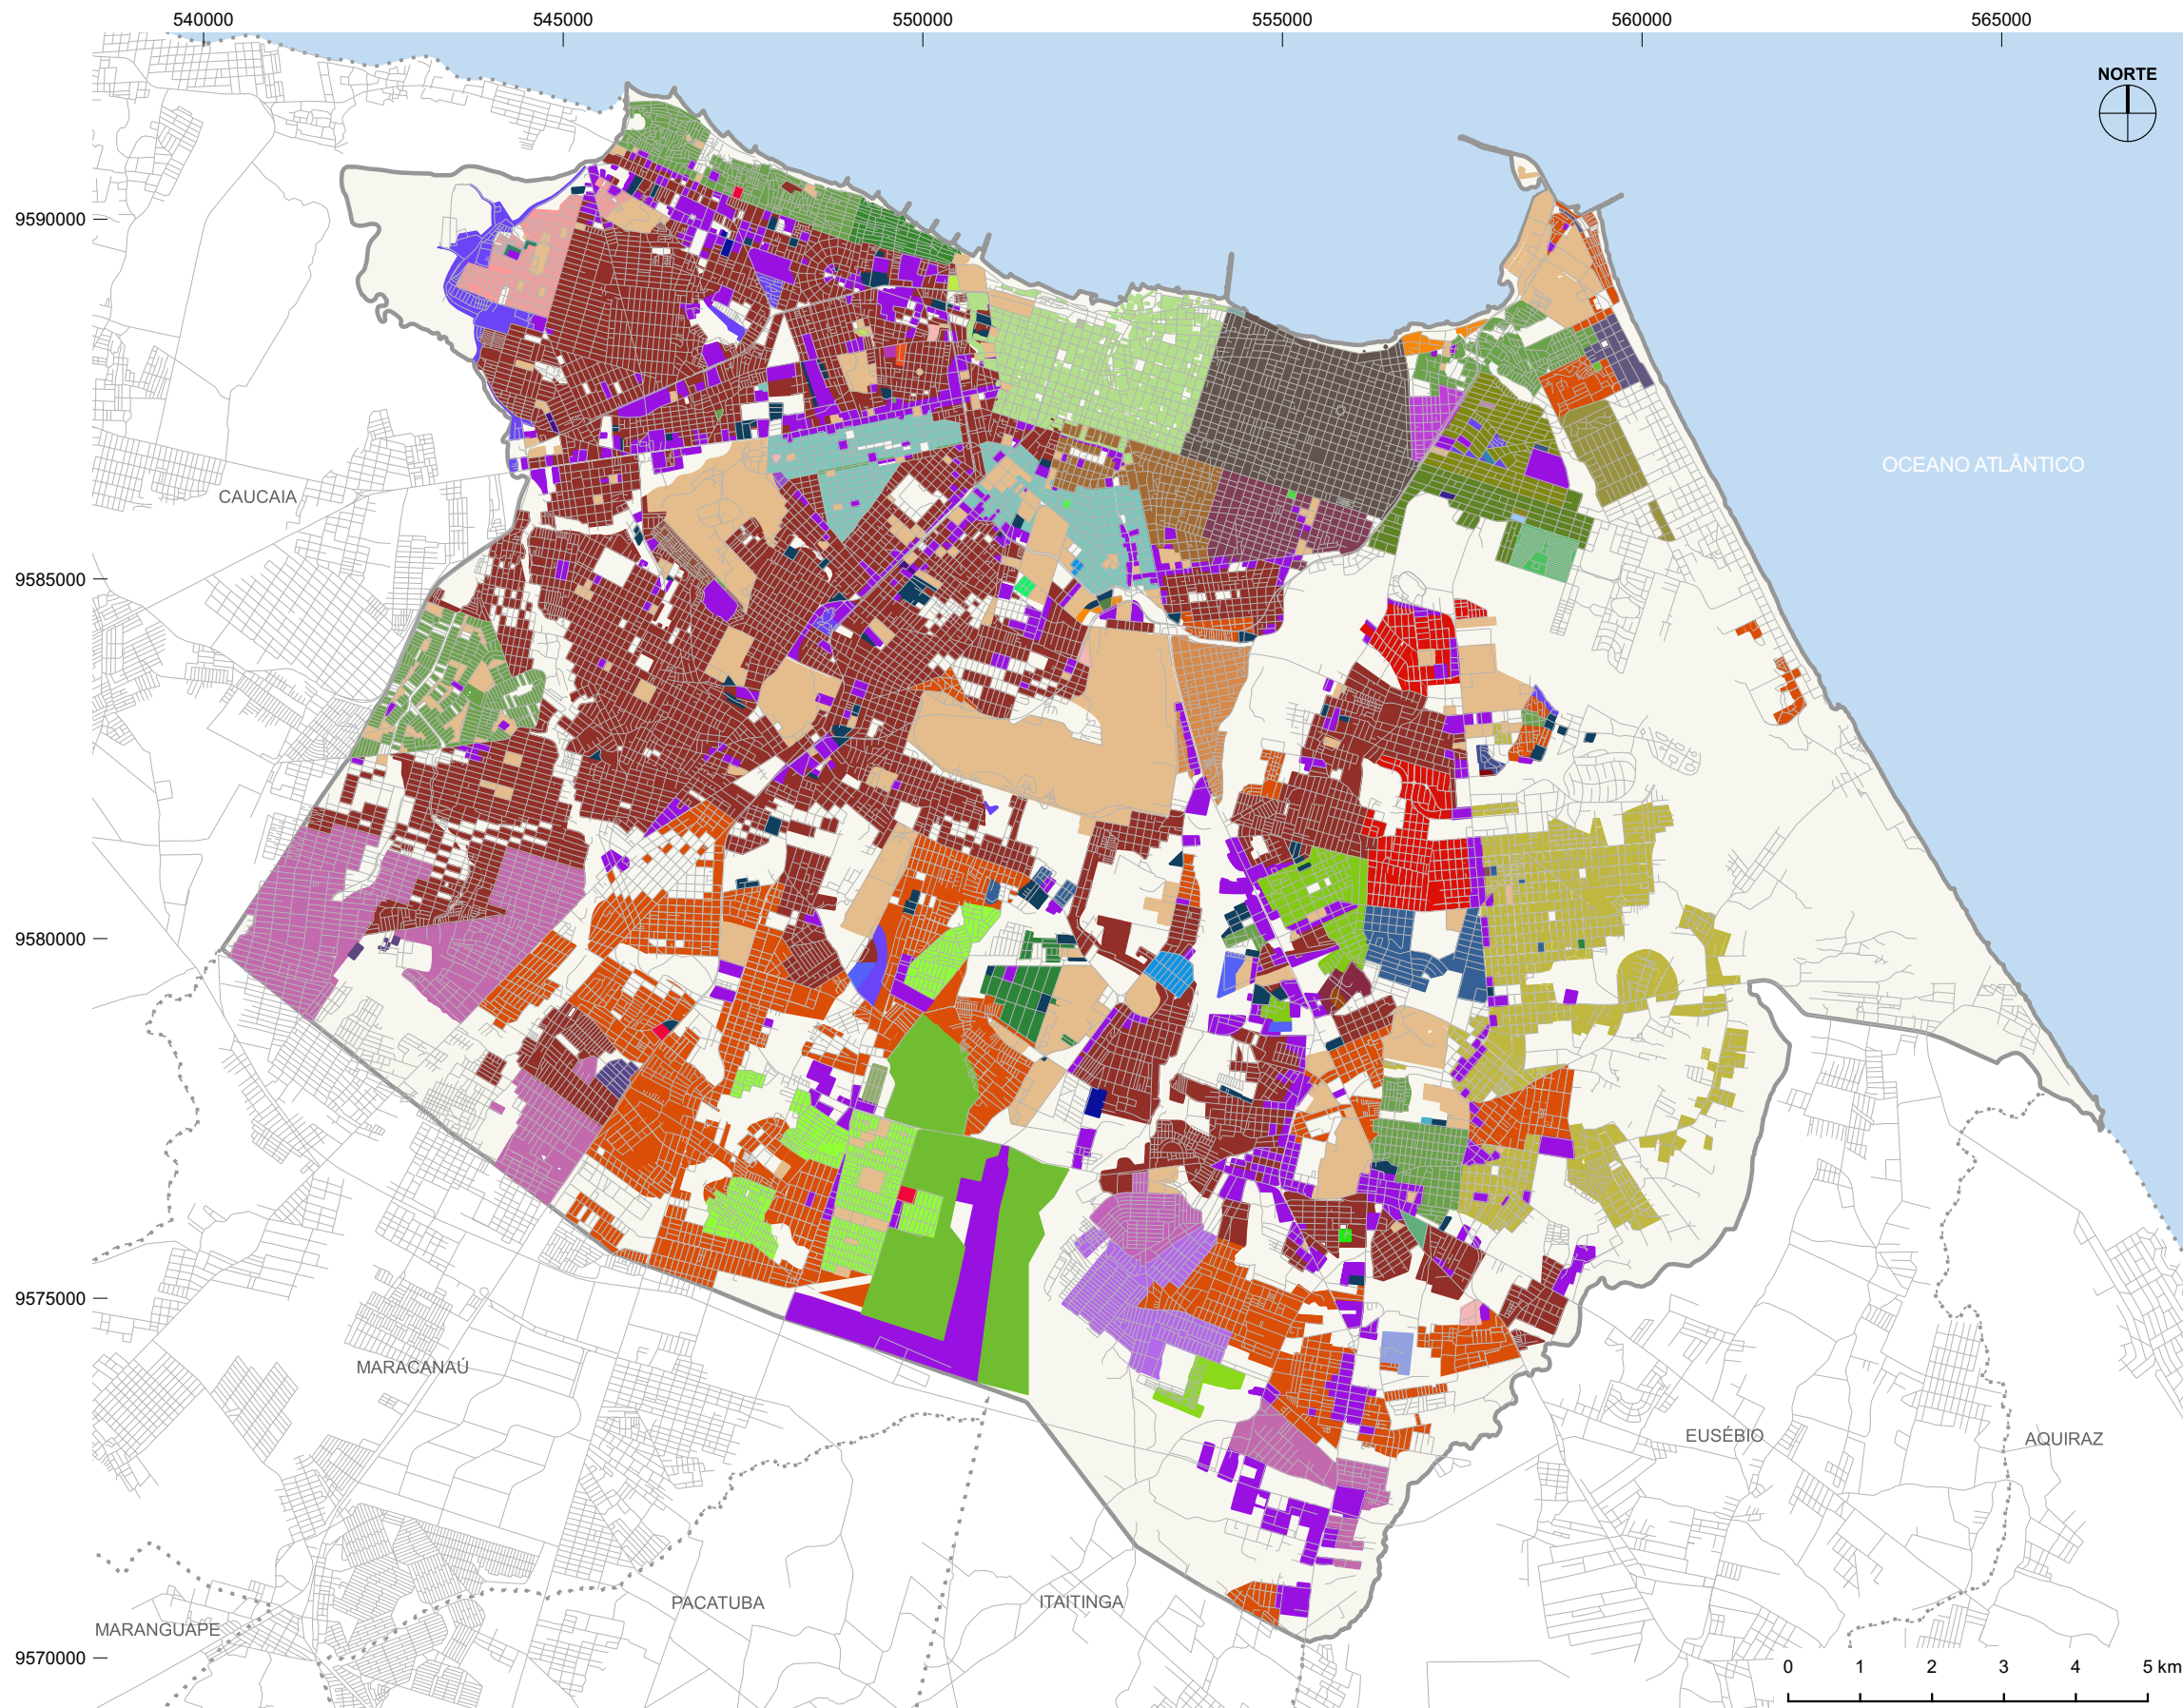

FORTALEZA2040

PLANO MESTRE URBANÍSTICO E DE MOBILIDADE

LEGENDA

- Município de Fortaleza
- Município Vizinho
- Bairro de Fortaleza
- Sistema Viário

Fonte dos dados: Elaboração Própria
Especificações:
Sistema de Projeção UTM - DATUM SIRGAS 2000 - 24S