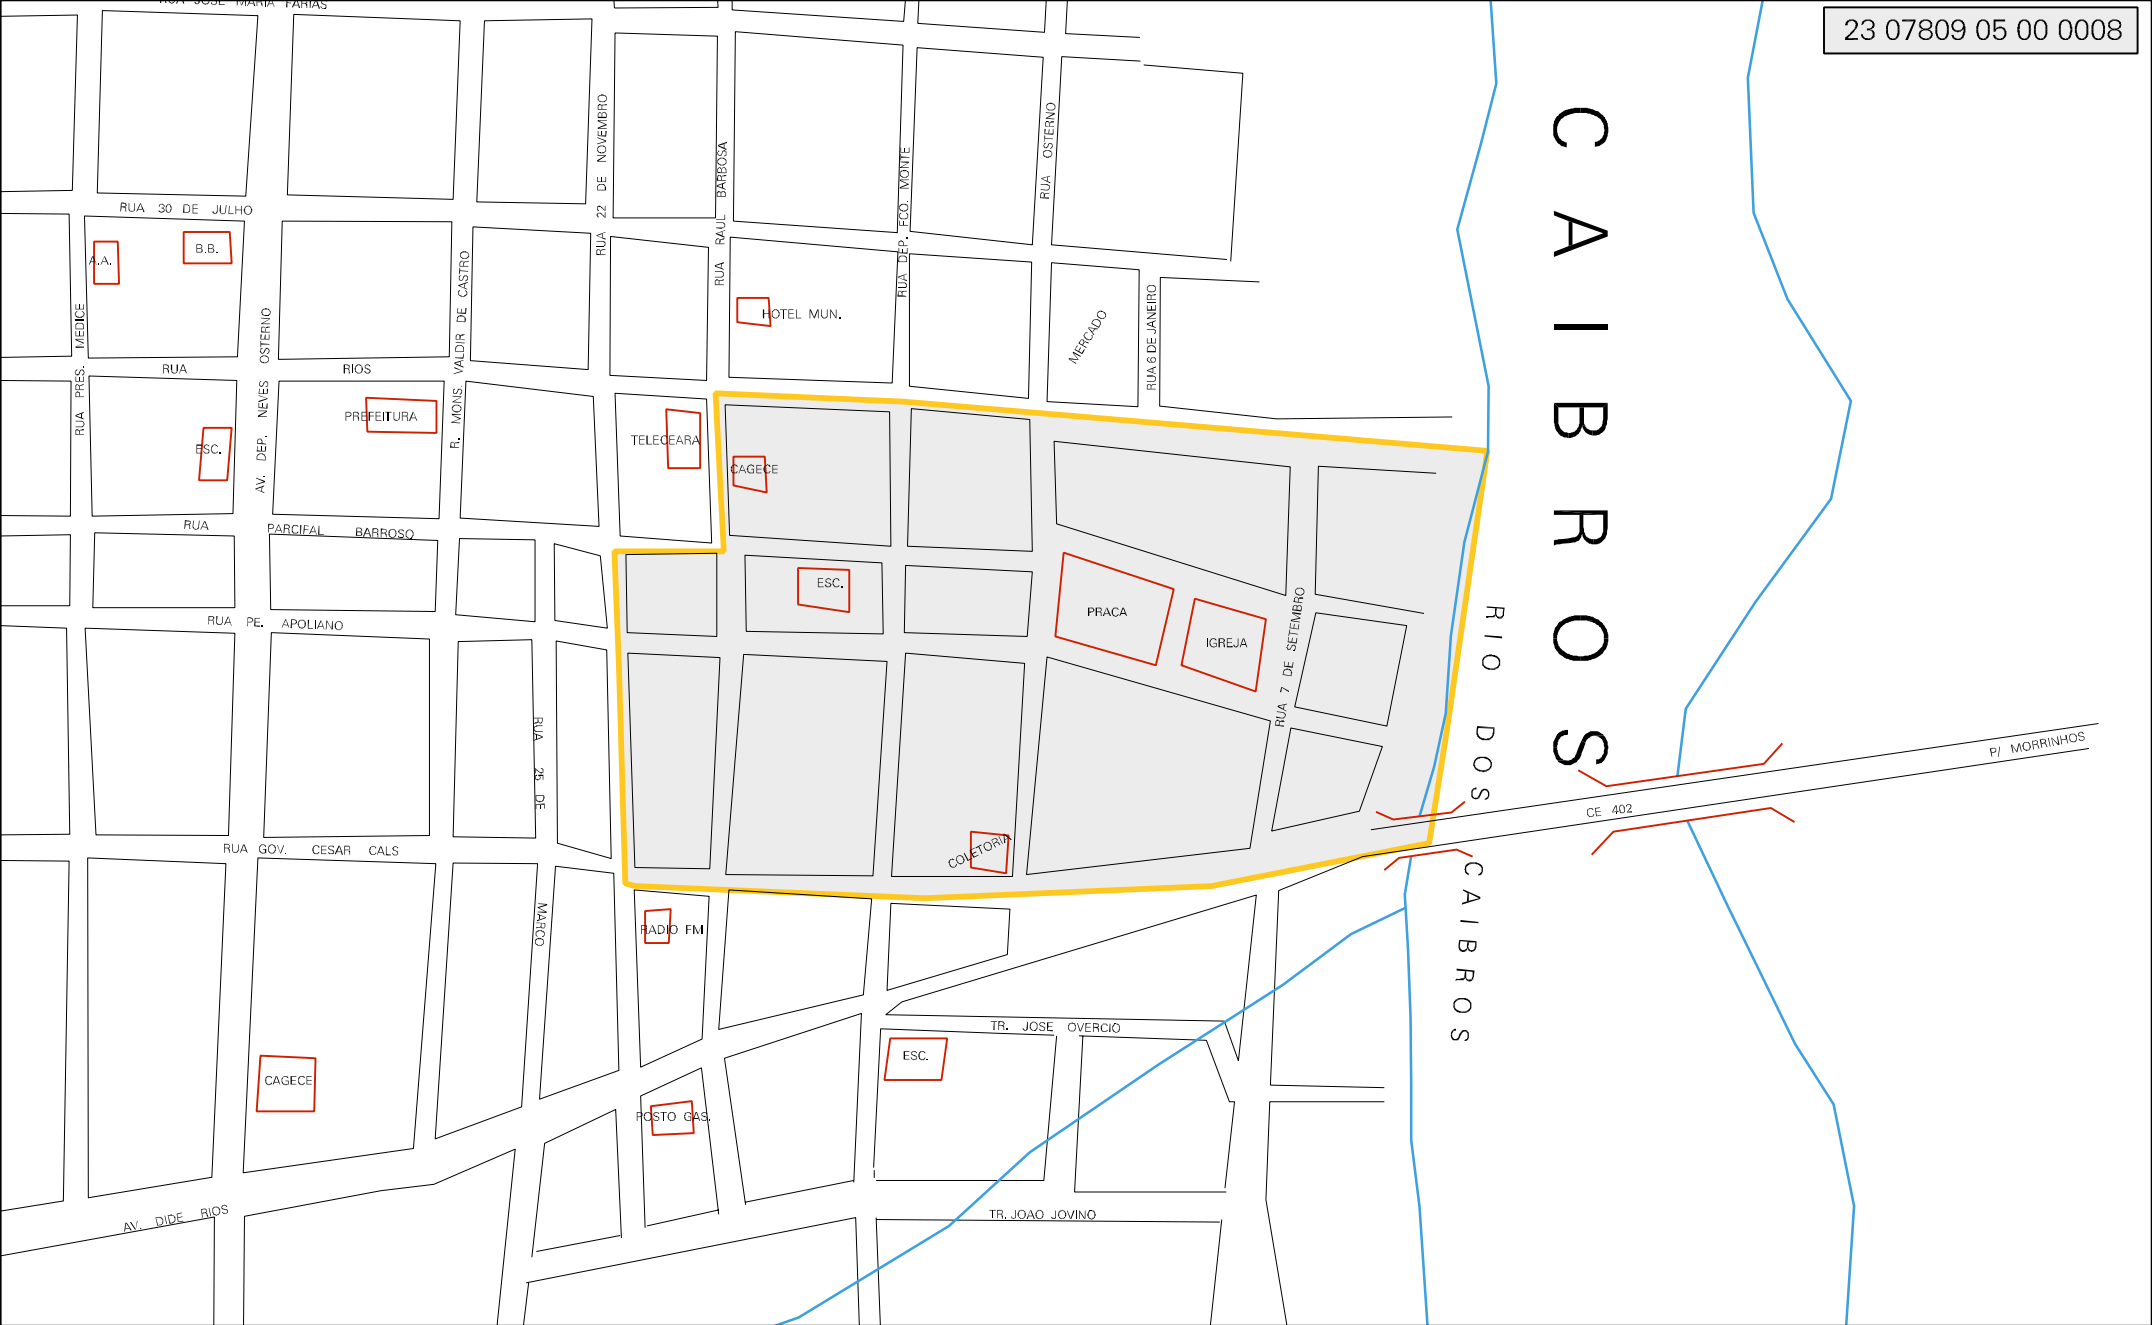

# C A I B R O S

RIO DOS CAIBROS

P/ MORRINHOS

CE 402

MUNICIPIO: 07809 - MARCO  
 DISTRITO: 05 - MARCO  
 SUBDISTRITO: 00  
 SETOR: 0008 SITUACAO: 10

ESTADO DO CEARA  
 MAPA DE SETOR URBANO - MSU  
 ESCALA: 1 : 3988