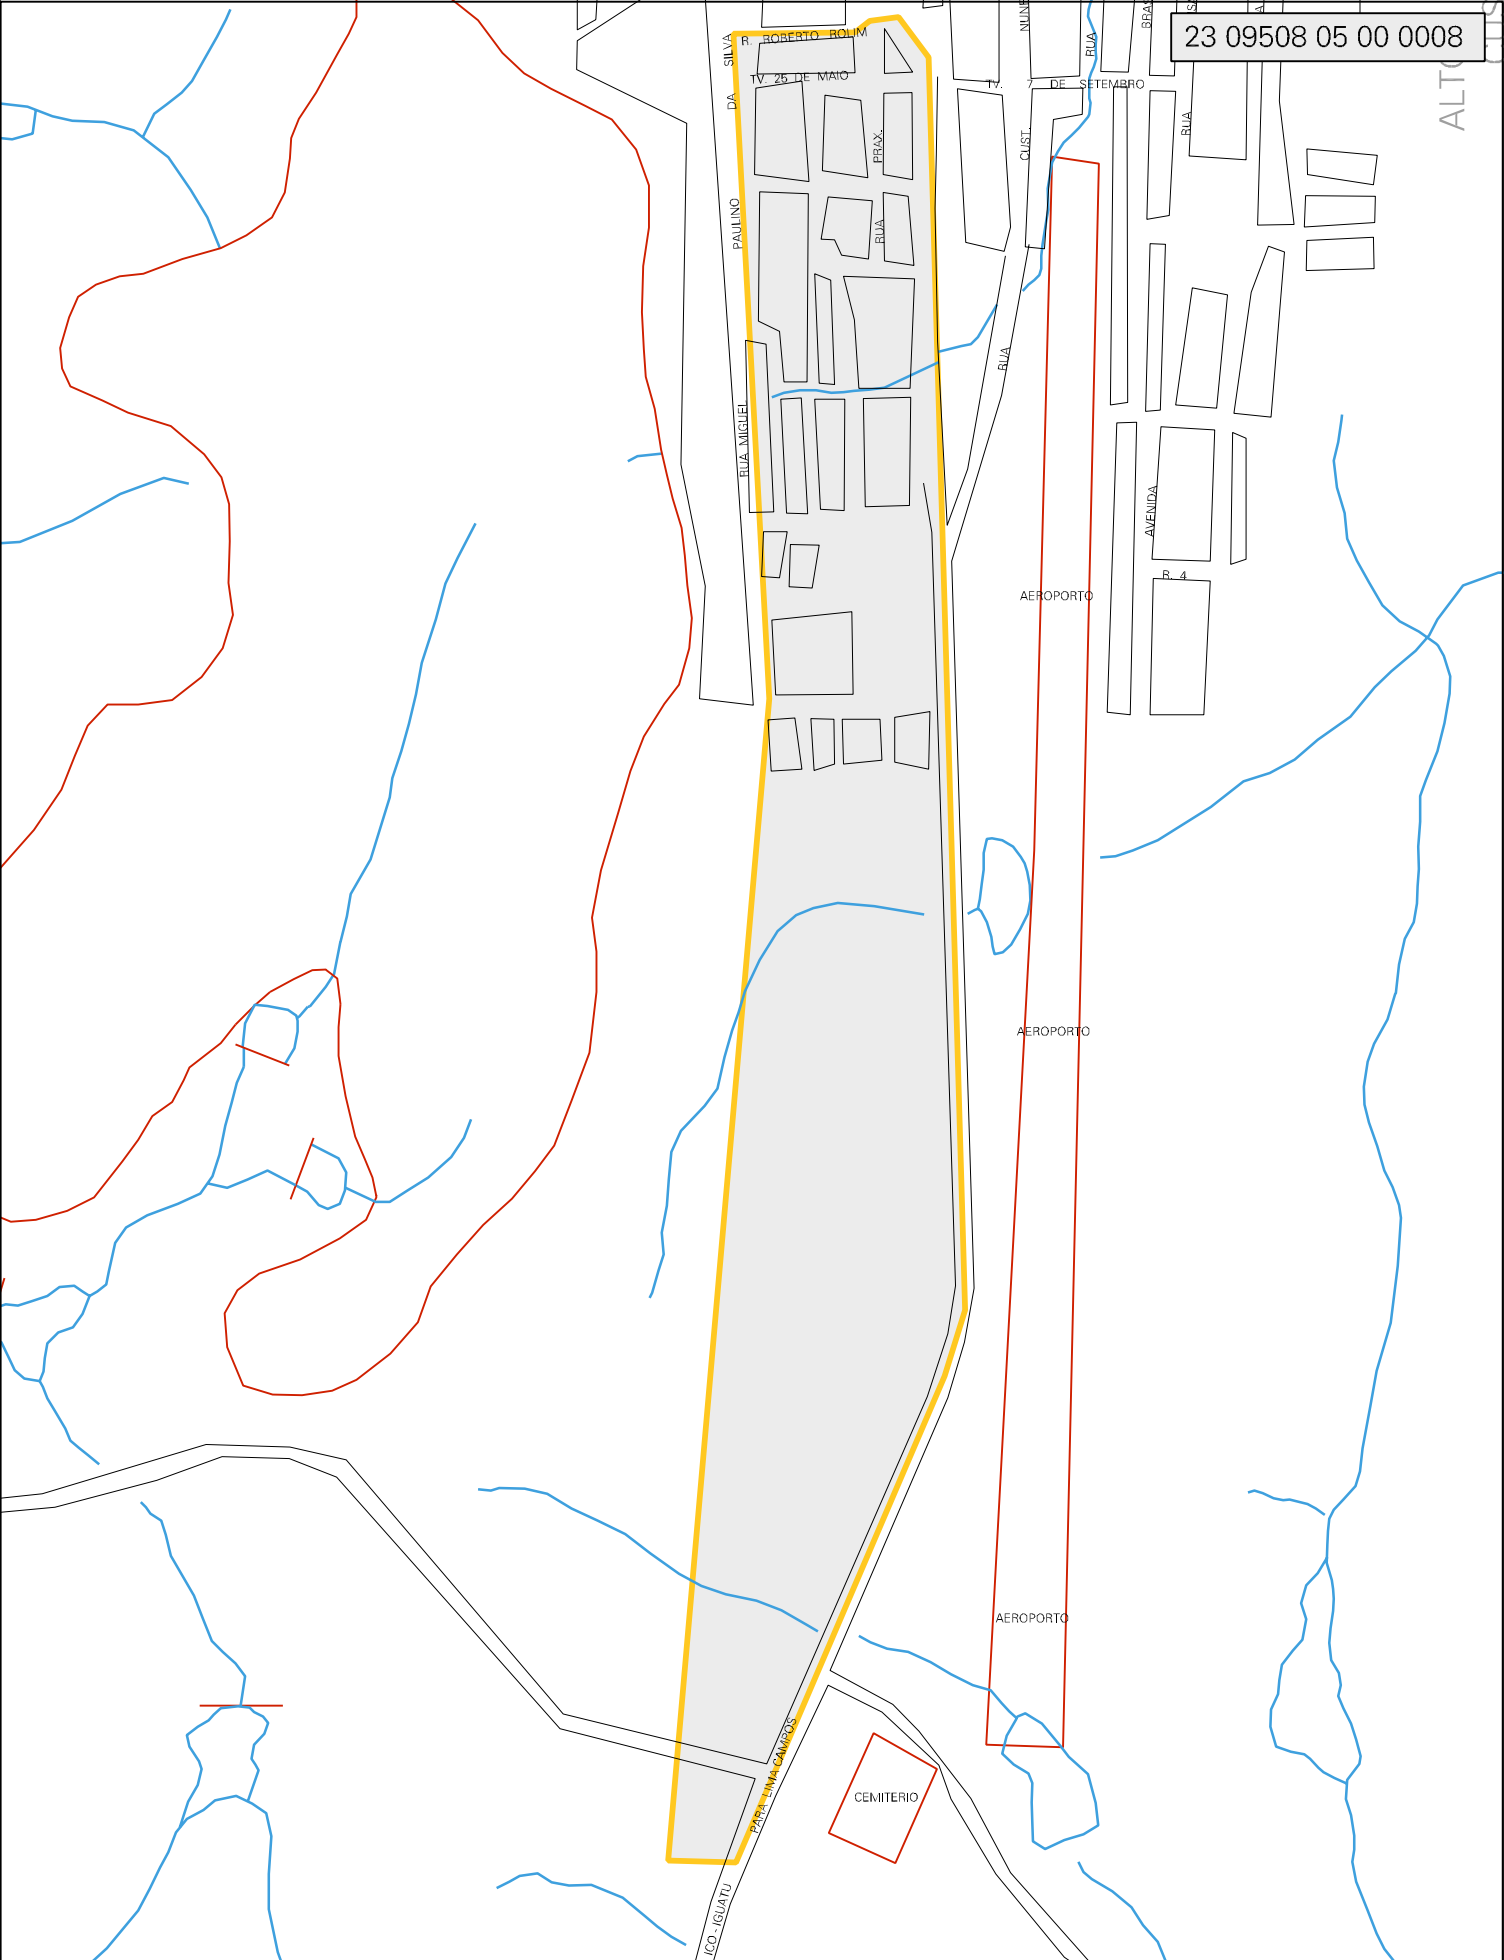

23 09508 05 00 0008

MUNICÍPIO: 09508 - OROS  
 DISTRITO: 05 - OROS  
 SUBDISTRITO: 00  
 SETOR: 0008 SITUACAO: 10

ESTADO DO CEARÁ  
 MAPA DE SETOR URBANO - MSU  
 ESCALA: 1 : 5720