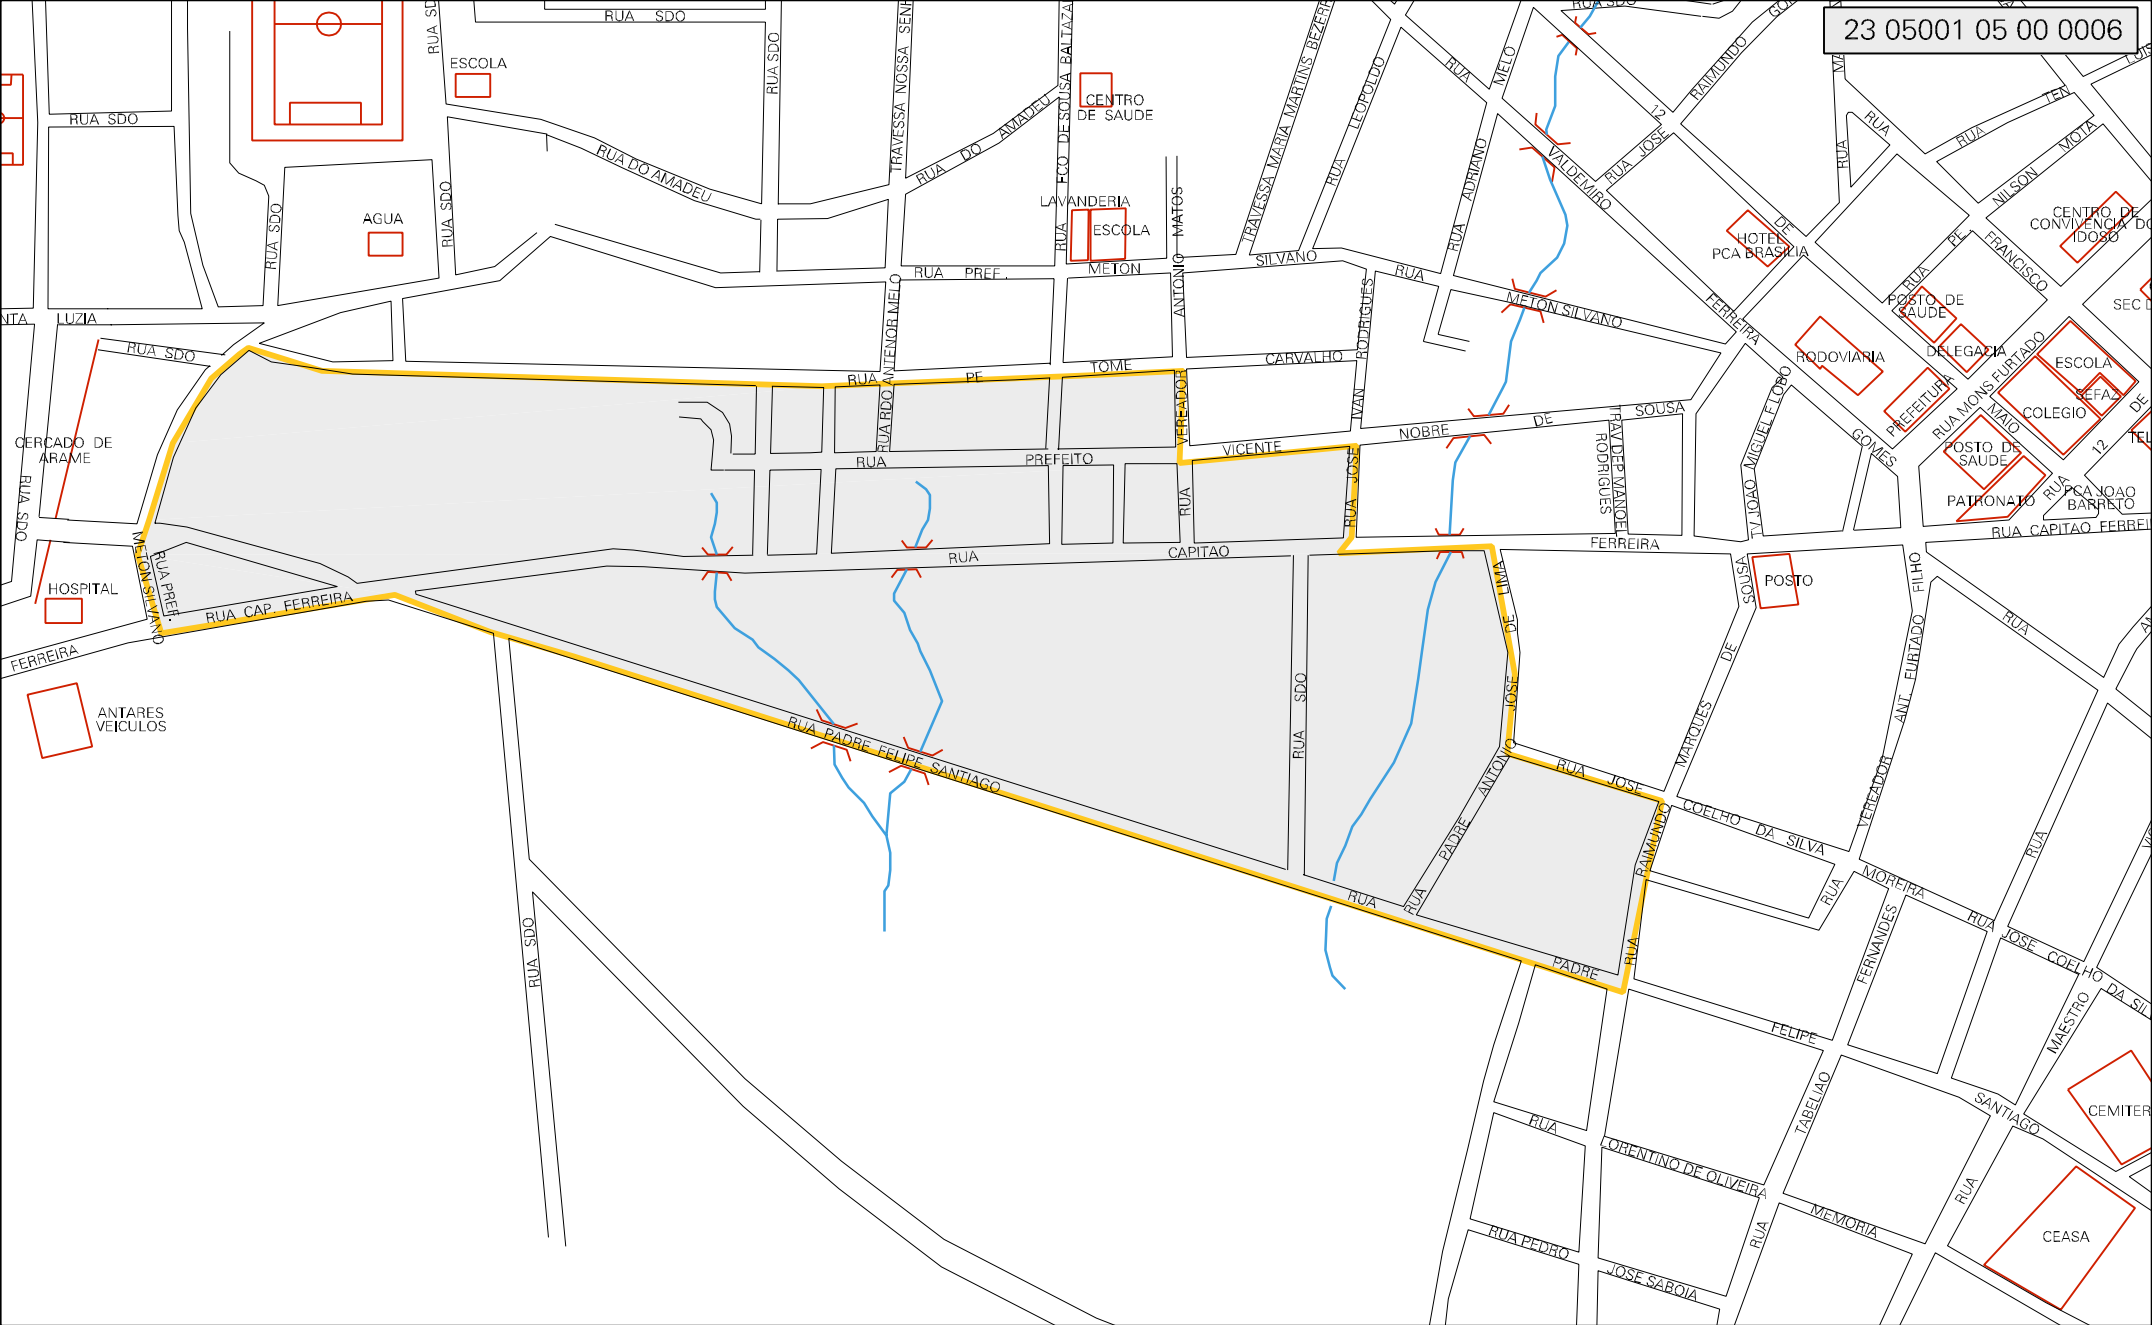

23 05001 05 00 0006

MUNICÍPIO: 05001 - GUARACIABA DO NORTE  
 DISTRITO: 05 - GUARACIABA DO NORTE  
 SUBDISTRITO: 00  
 SETOR: 0006 SITUACAO: 10

ESTADO DO CEARA  
 MAPA DE SETOR URBANO - MSU  
 ESCALA: 1 : 6668