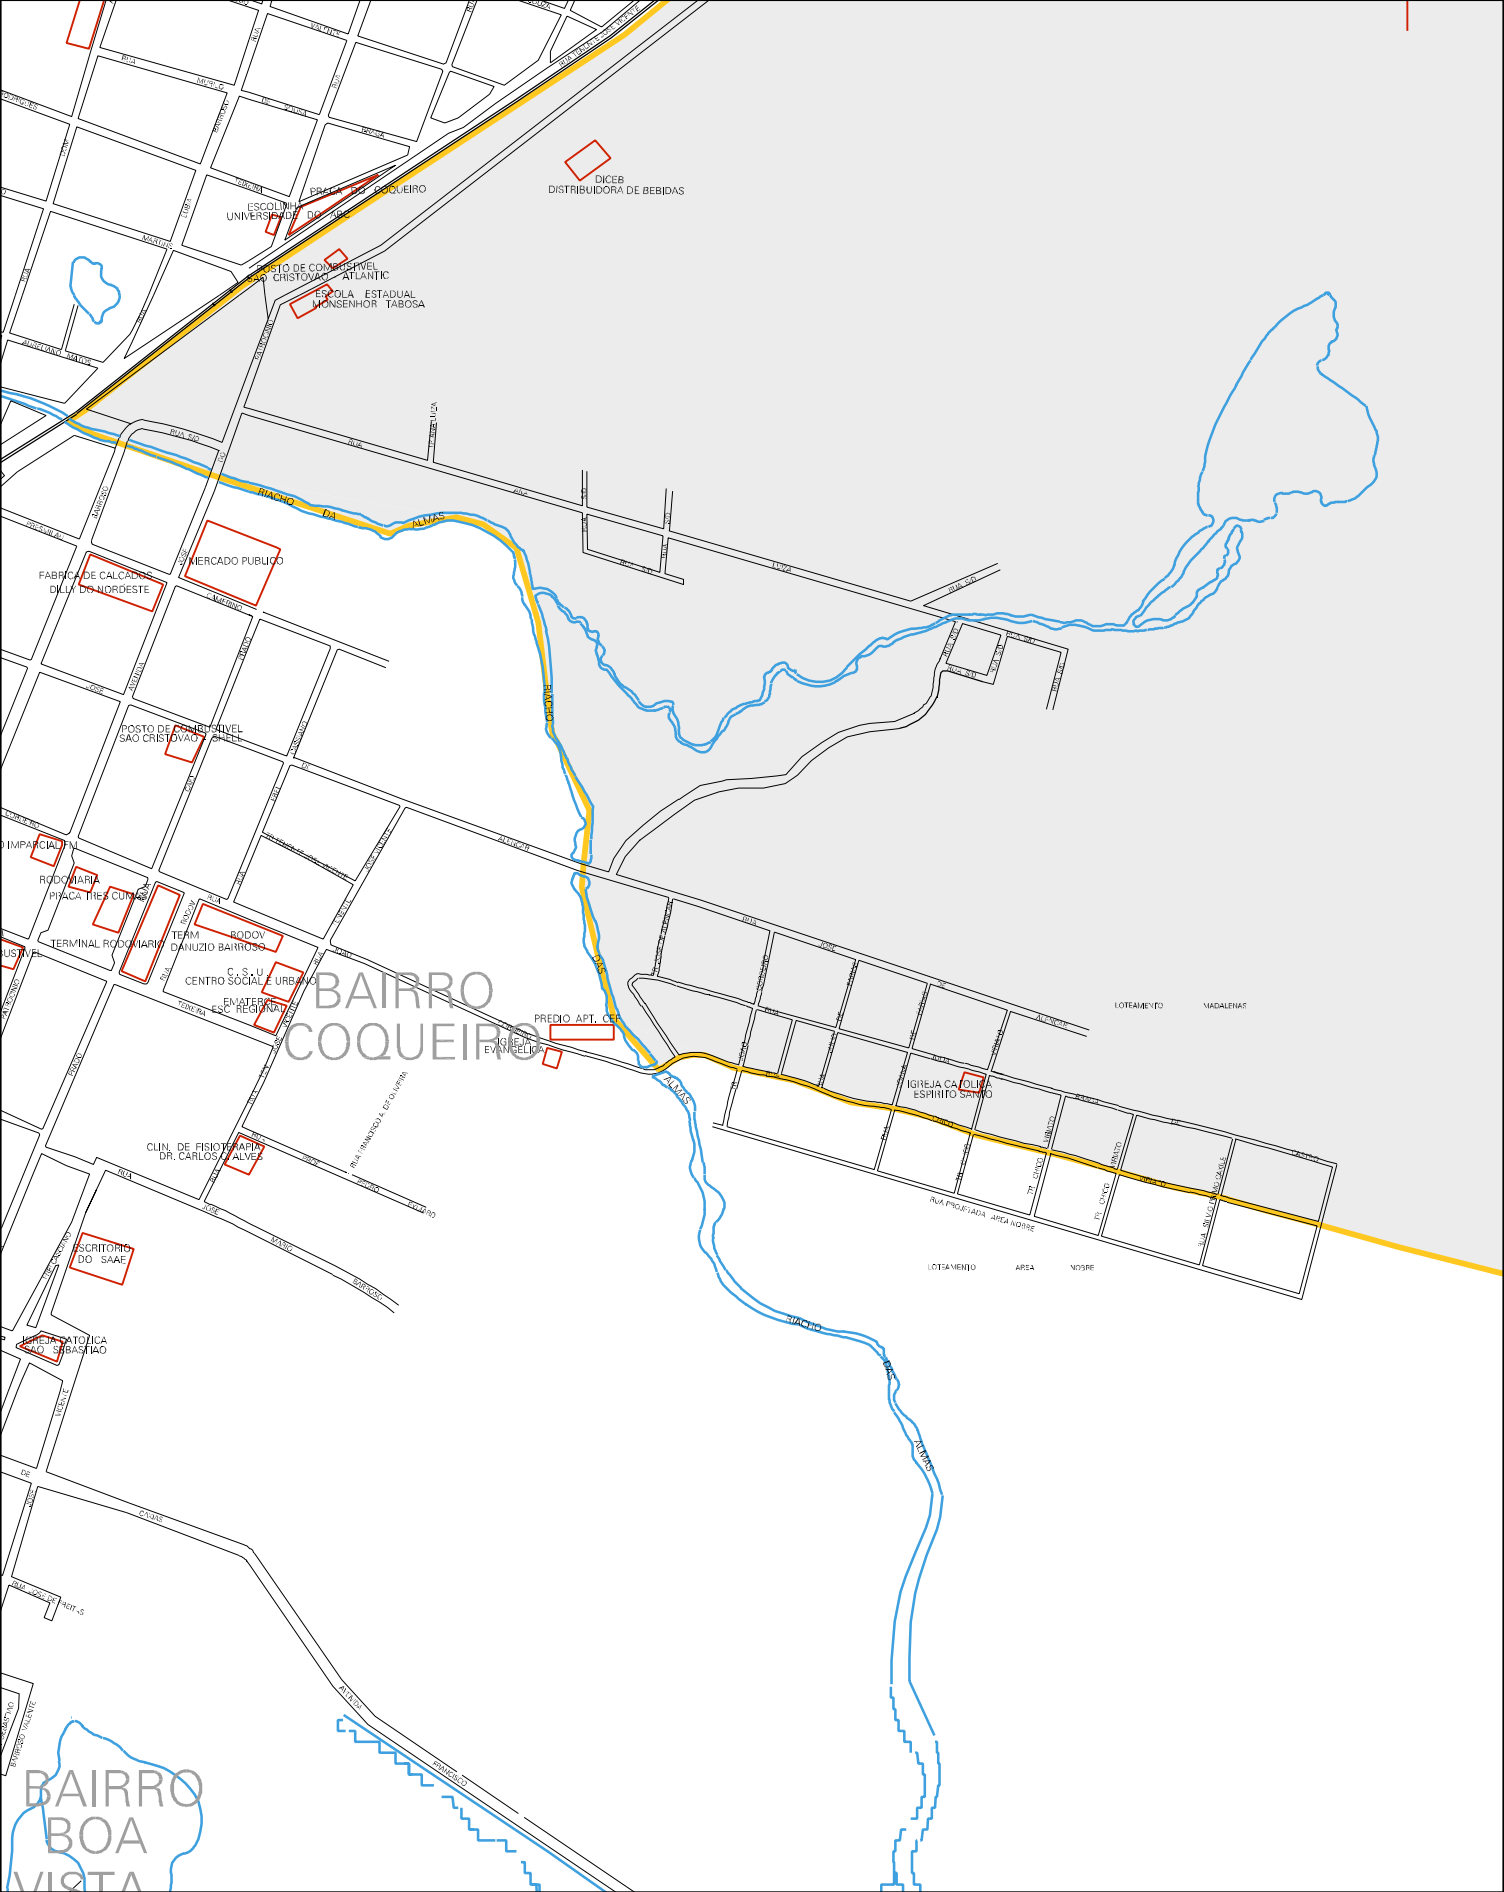

BAIRRO CRUZEIRO

CRUZEIRO MONUMENTO SAO SEBASTIAO

E.P.G. CORONEL ALUIZIO SEBASTIAO

ALDOOTA

TRFCA

BAIRRO
VIOLETE

TUVEI

BAIRRO
COQUEIRO

BAIRRO
BOA
VISTA

MUNICIPIO: 06405 - ITAPIOCA
 DISTRITO: 05 - ITAPIOCA
 SUBDISTRITO: 00
 SETOR: 0014 SITUACAO: 10

ESTADO DO CEARA
MAPA DE SETOR URBANO - MSU
ESCALA: 1 : 6897