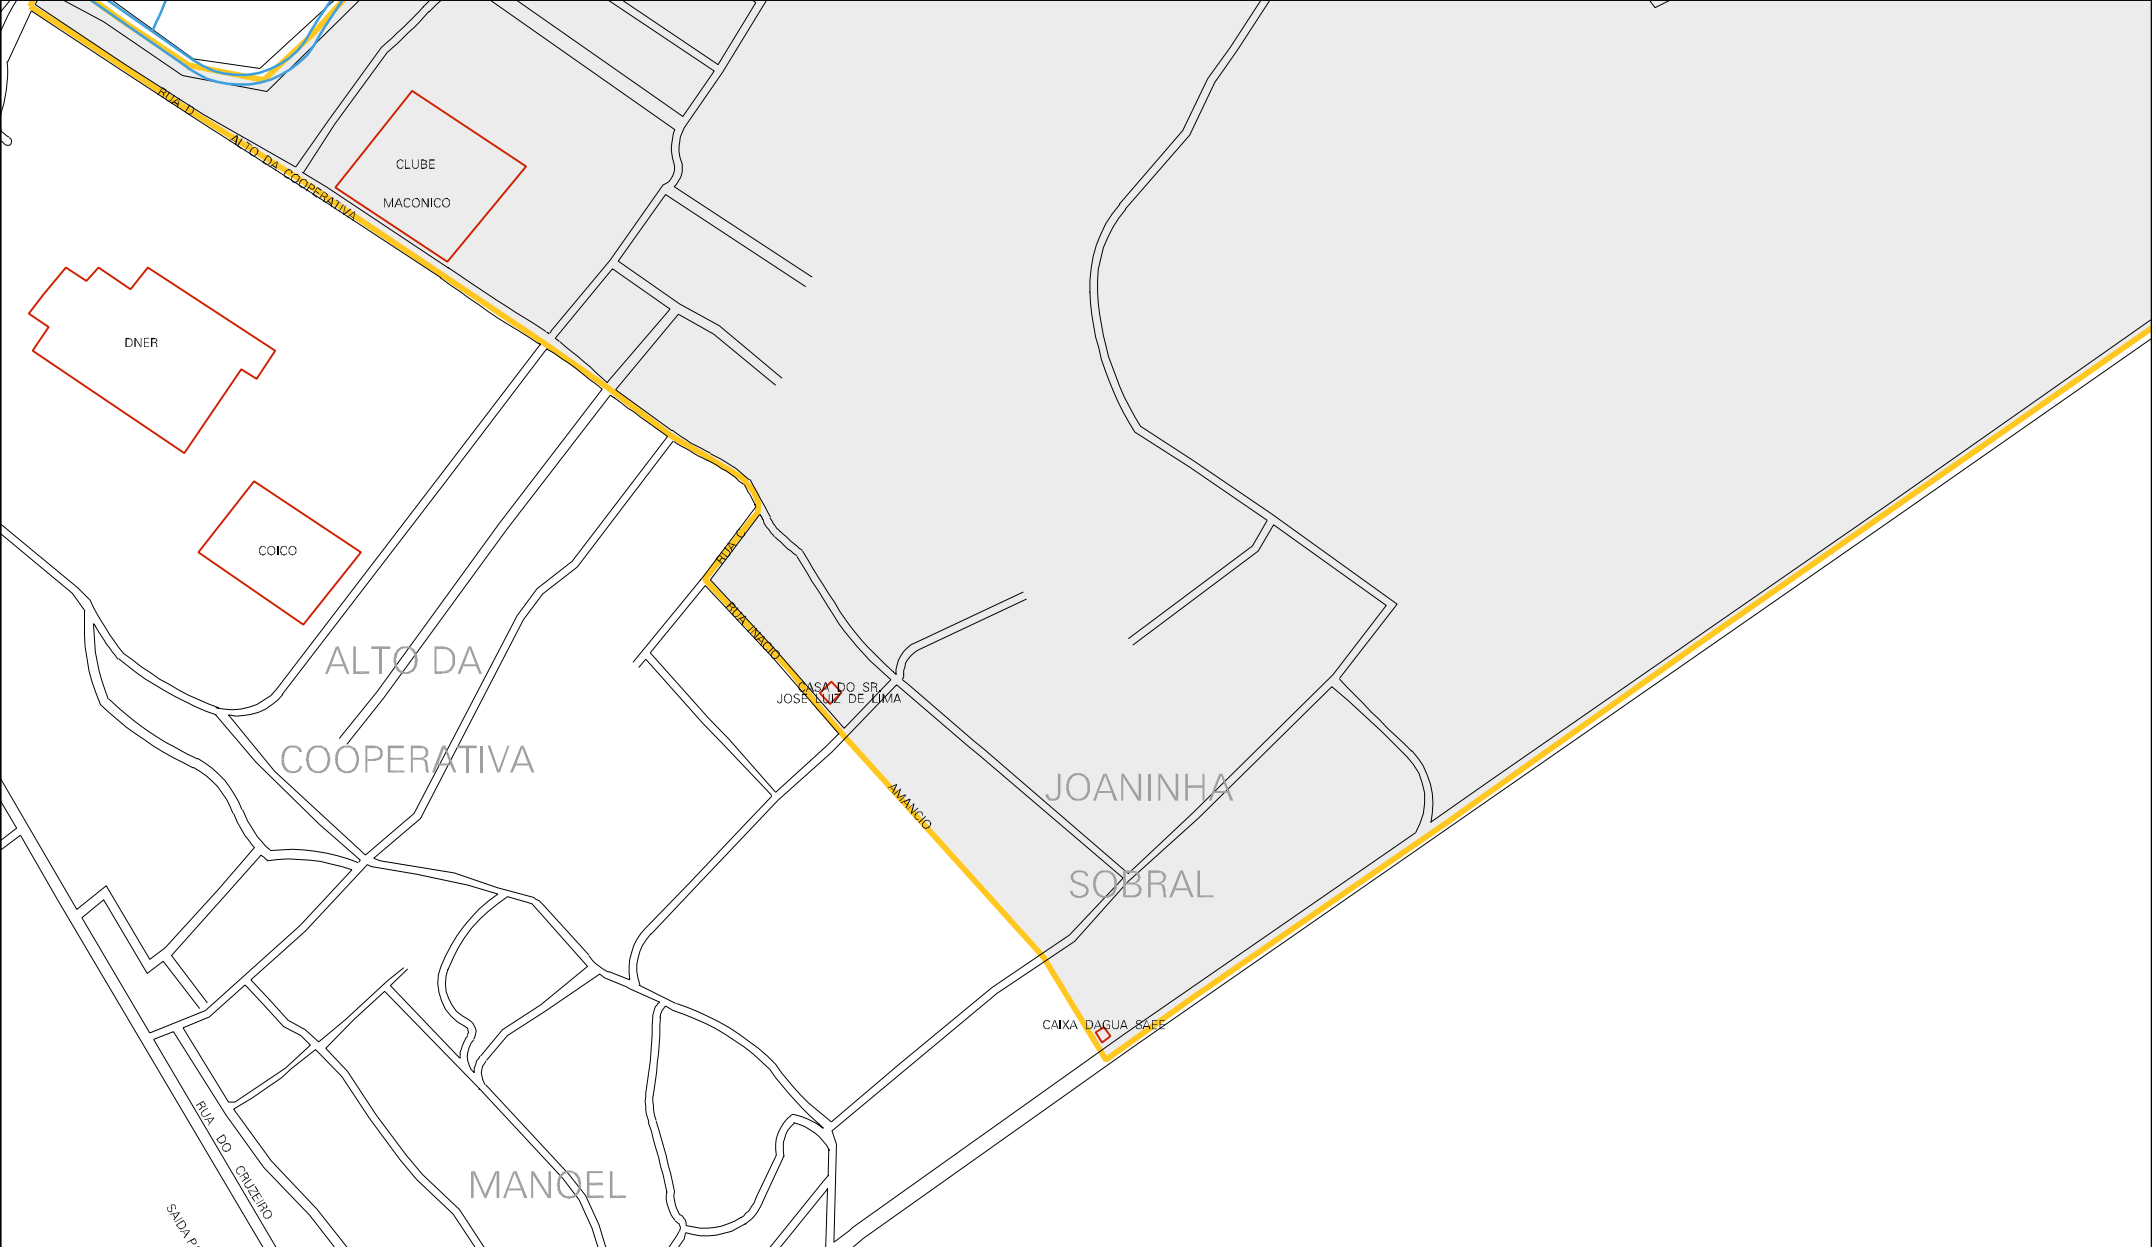

BR-116 KM 365

BR-116

MUNICIPIO: 05407 - ICO
DISTRITO: 05 - ICO
SUBDISTRITO: 00
SETOR: 0007 SITUACAO: 10

ACUDE

CURADO

ESTADO DO CEARA

MAPA DE SETOR URBANO - MSU

ESCALA: 1 : 3955