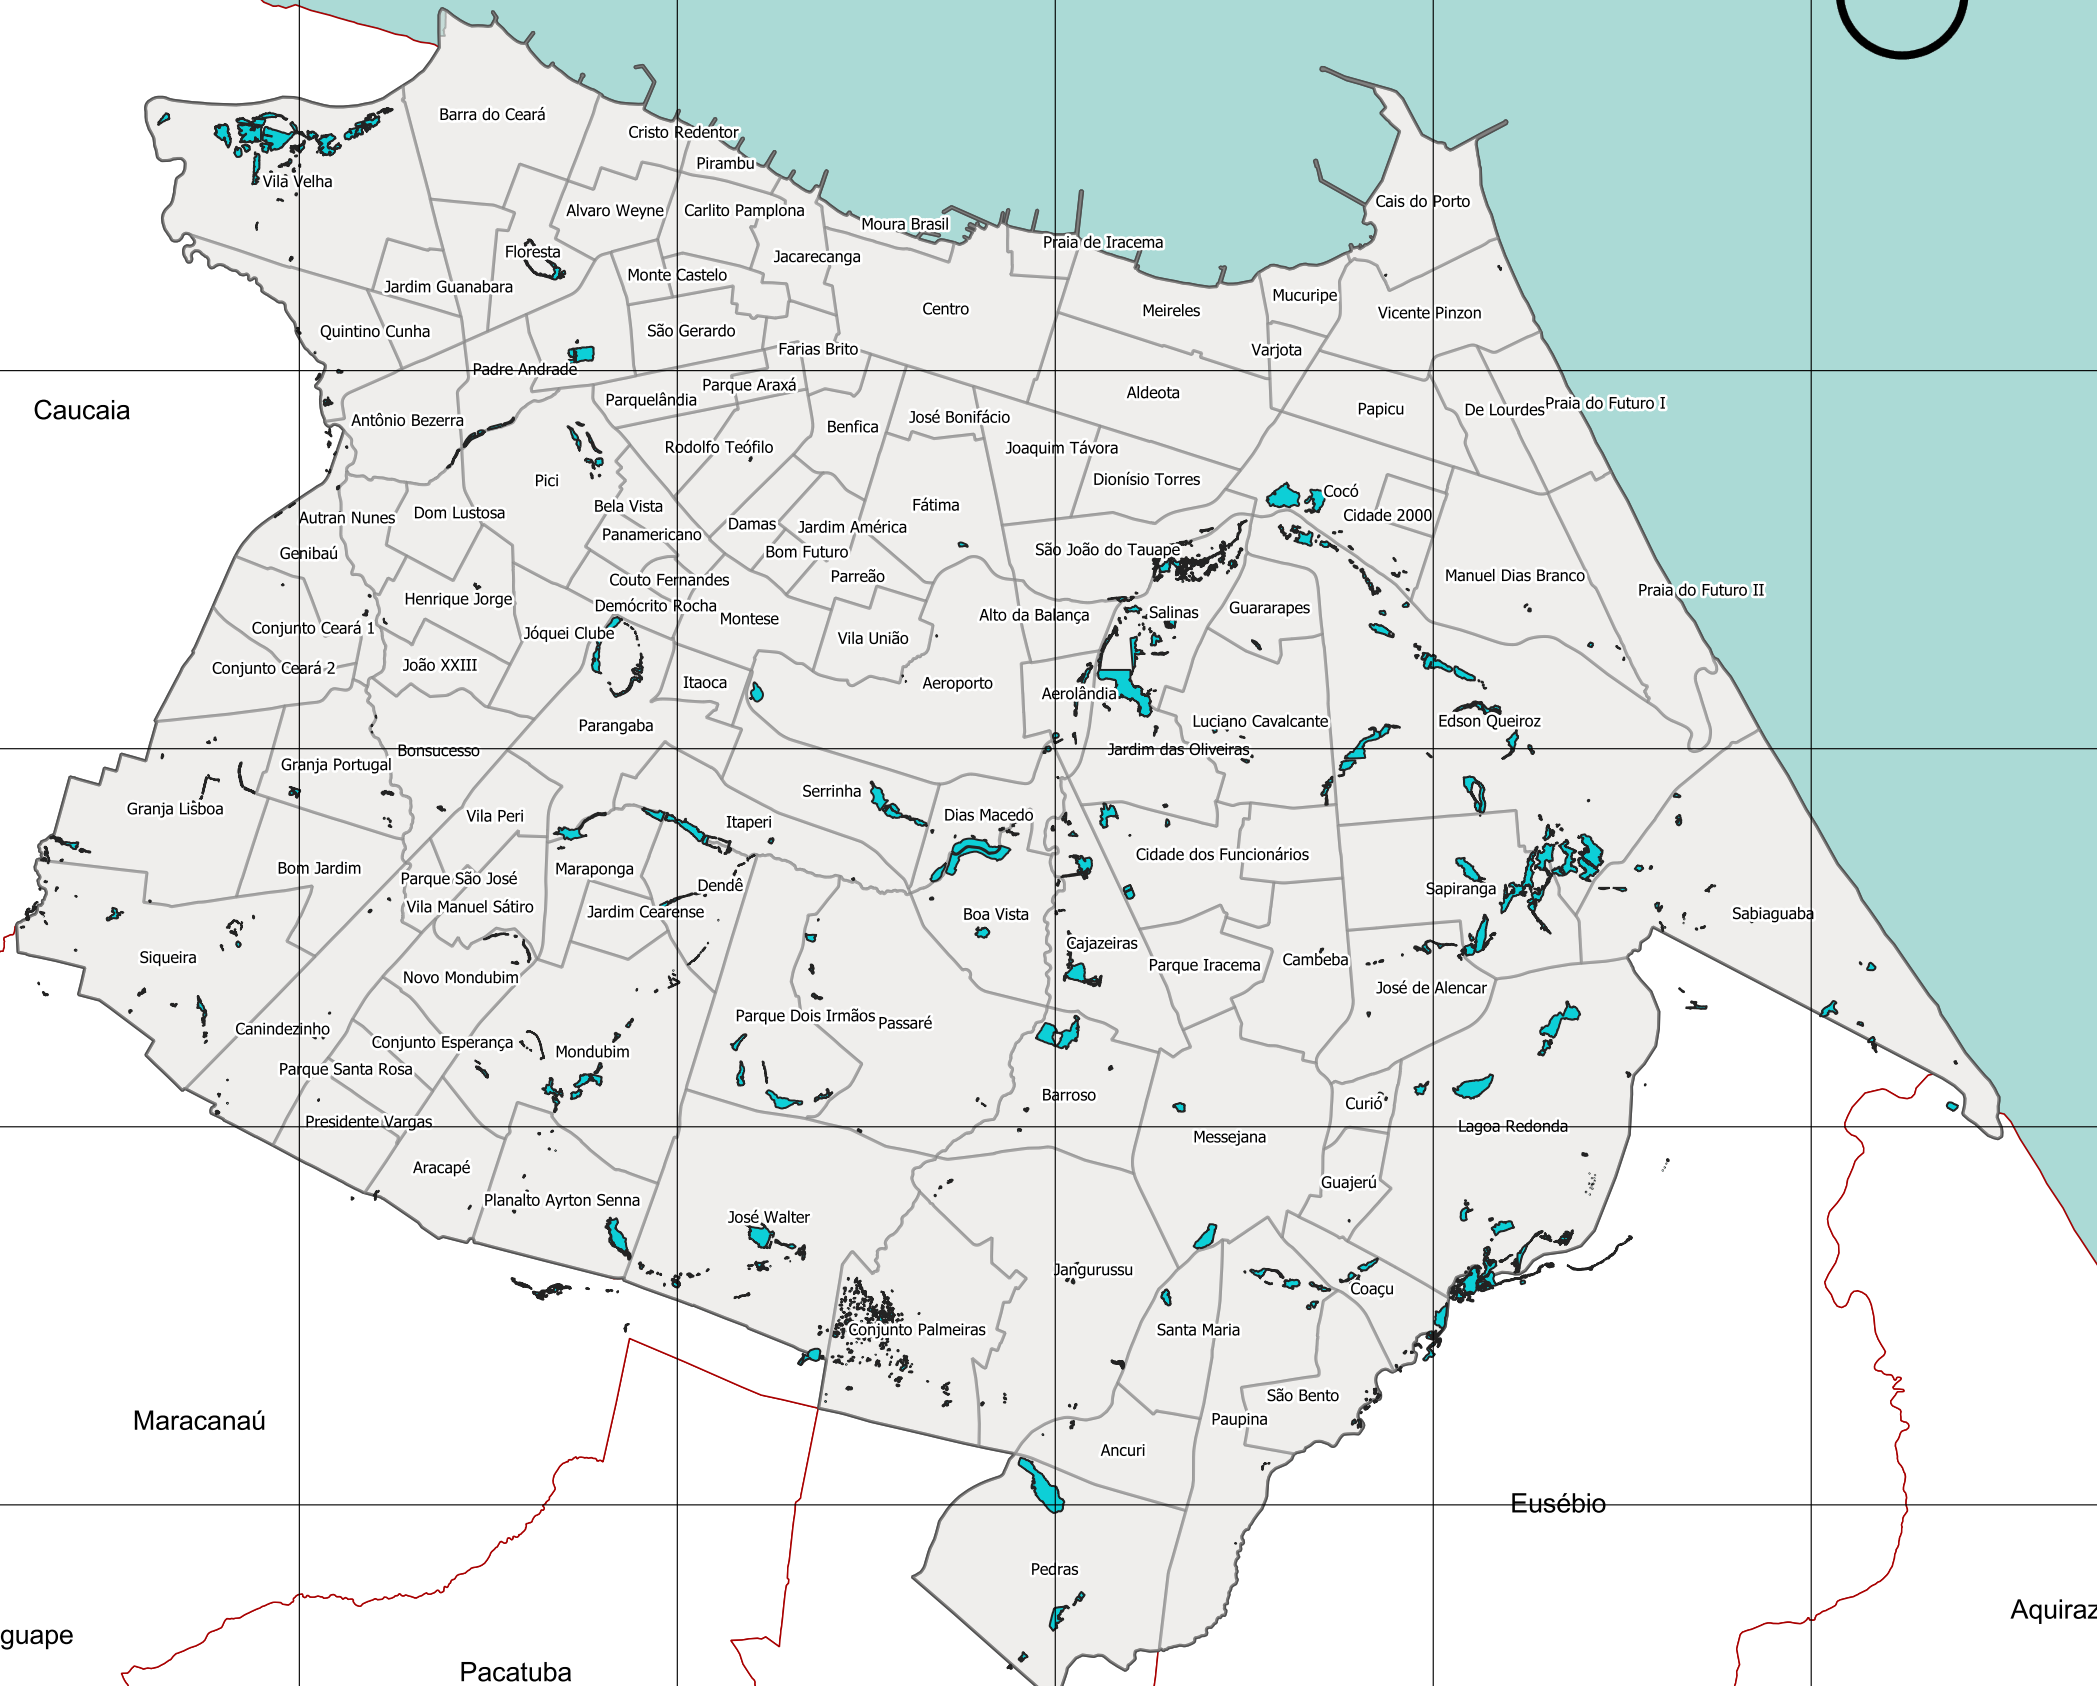

0.000 5.000 10.000 15.000 20.000 25.000 30.000 35.000 40.000

25.000
20.000
15.000
10.000
5.000
0.000

25.000
20.000
15.000
10.000
5.000
0.000

ÁREAS ALAGÁVEIS EM FORTALEZA

Legenda:

Alagados

Limites Territoriais:

- Bairros de Fortaleza
- Limite Municipal
- Região Metropolitana
- Oceano Atlântico

Fonte: Secretaria Municipal de Finanças de Fortaleza- SEFIN
 Ano: 2016
 Escala: 1:100000
 SRC: SIRGAS 2000 / UTM Zona 24S