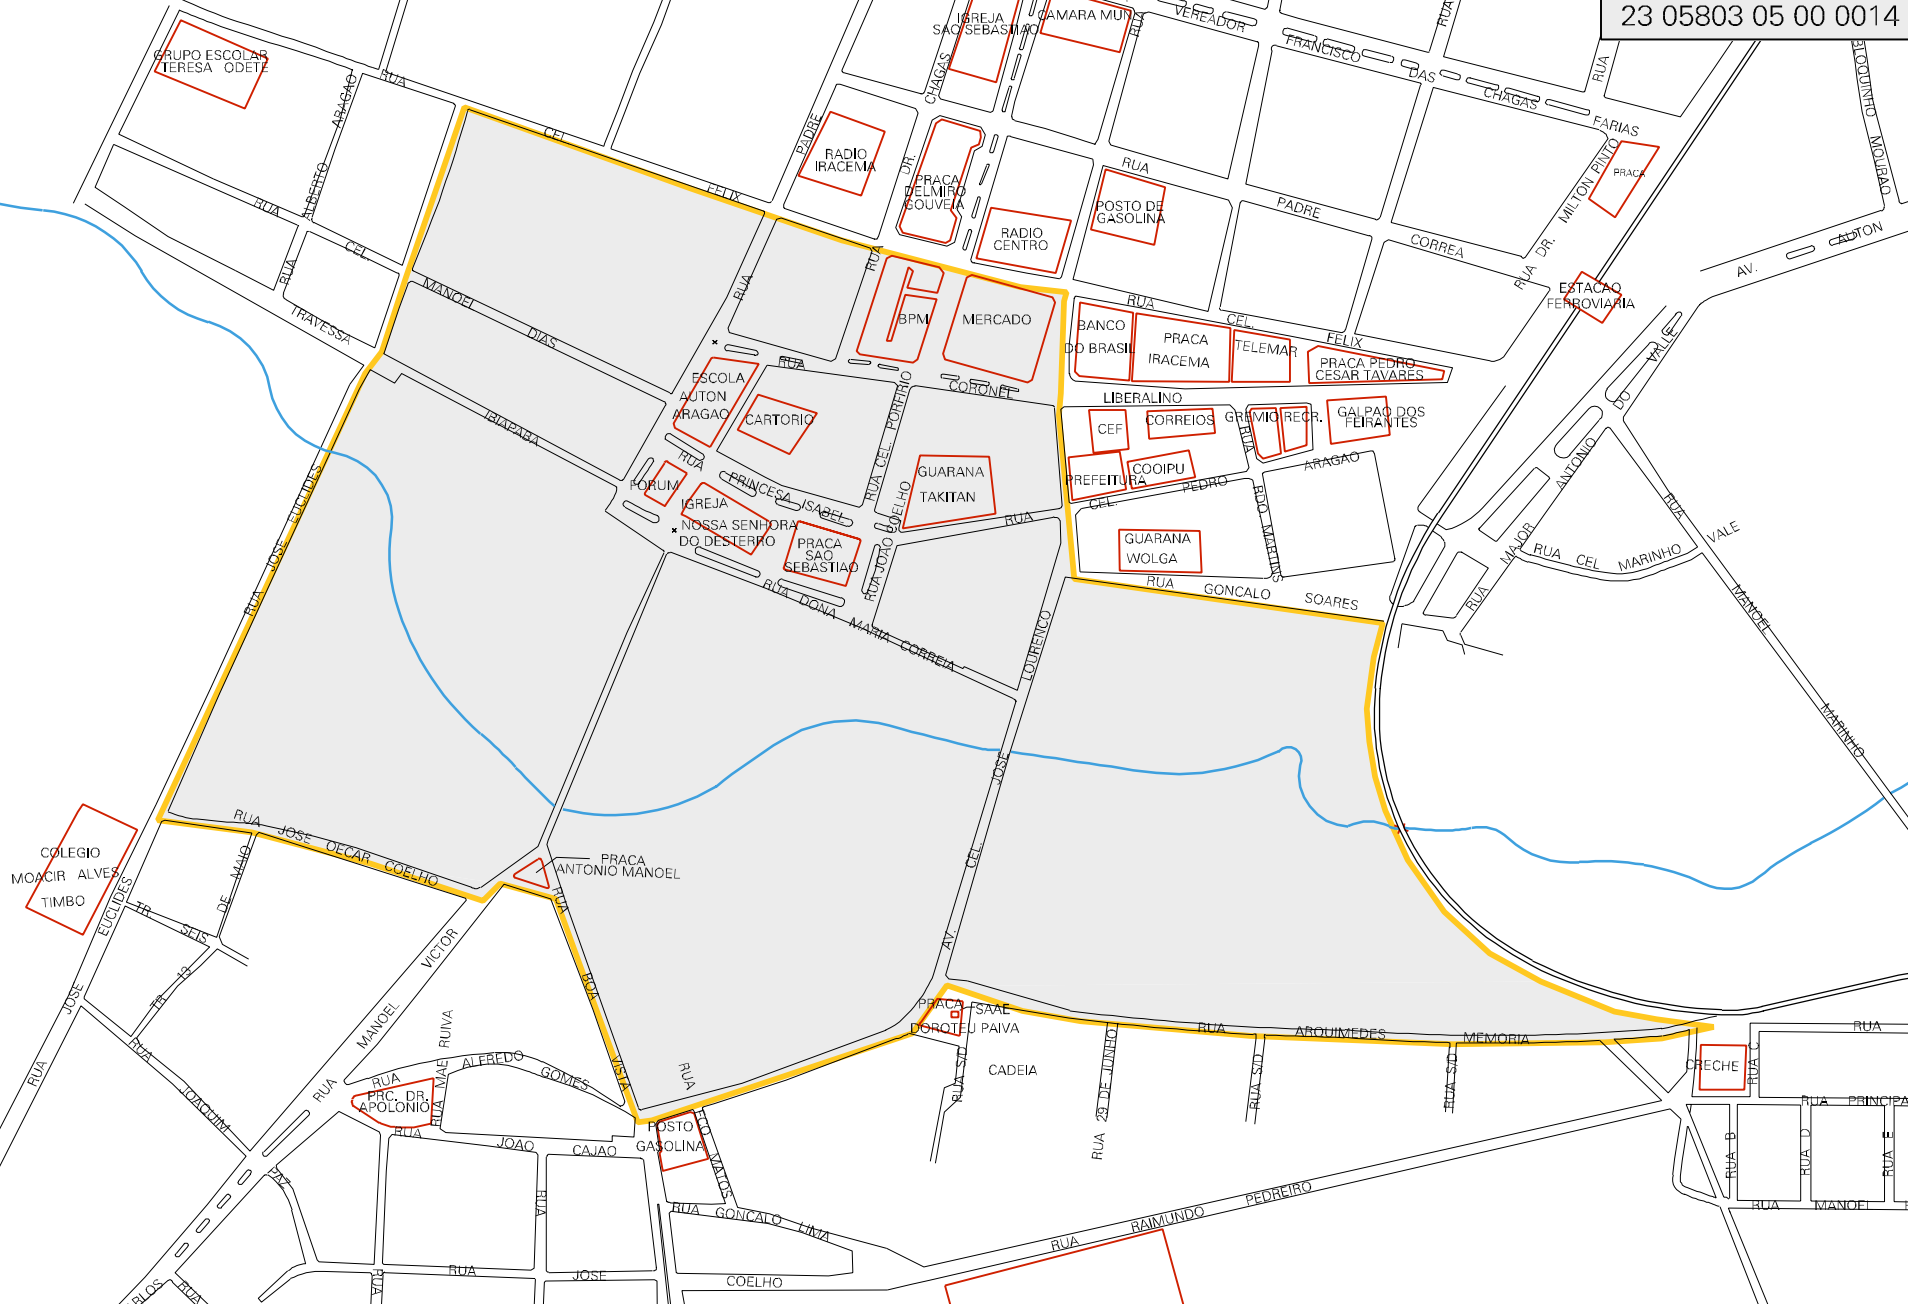

IPUCABA

MUNICIPIO: 05803 - IPU
DISTRITO: 05 - IPU
SUBDISTRITO: 00
SETOR: 0014 SITUACAO: 10

ESTADO DO CEARA
MAPA DE SETOR URBANO - MSU
ESCALA: 1 : 4983