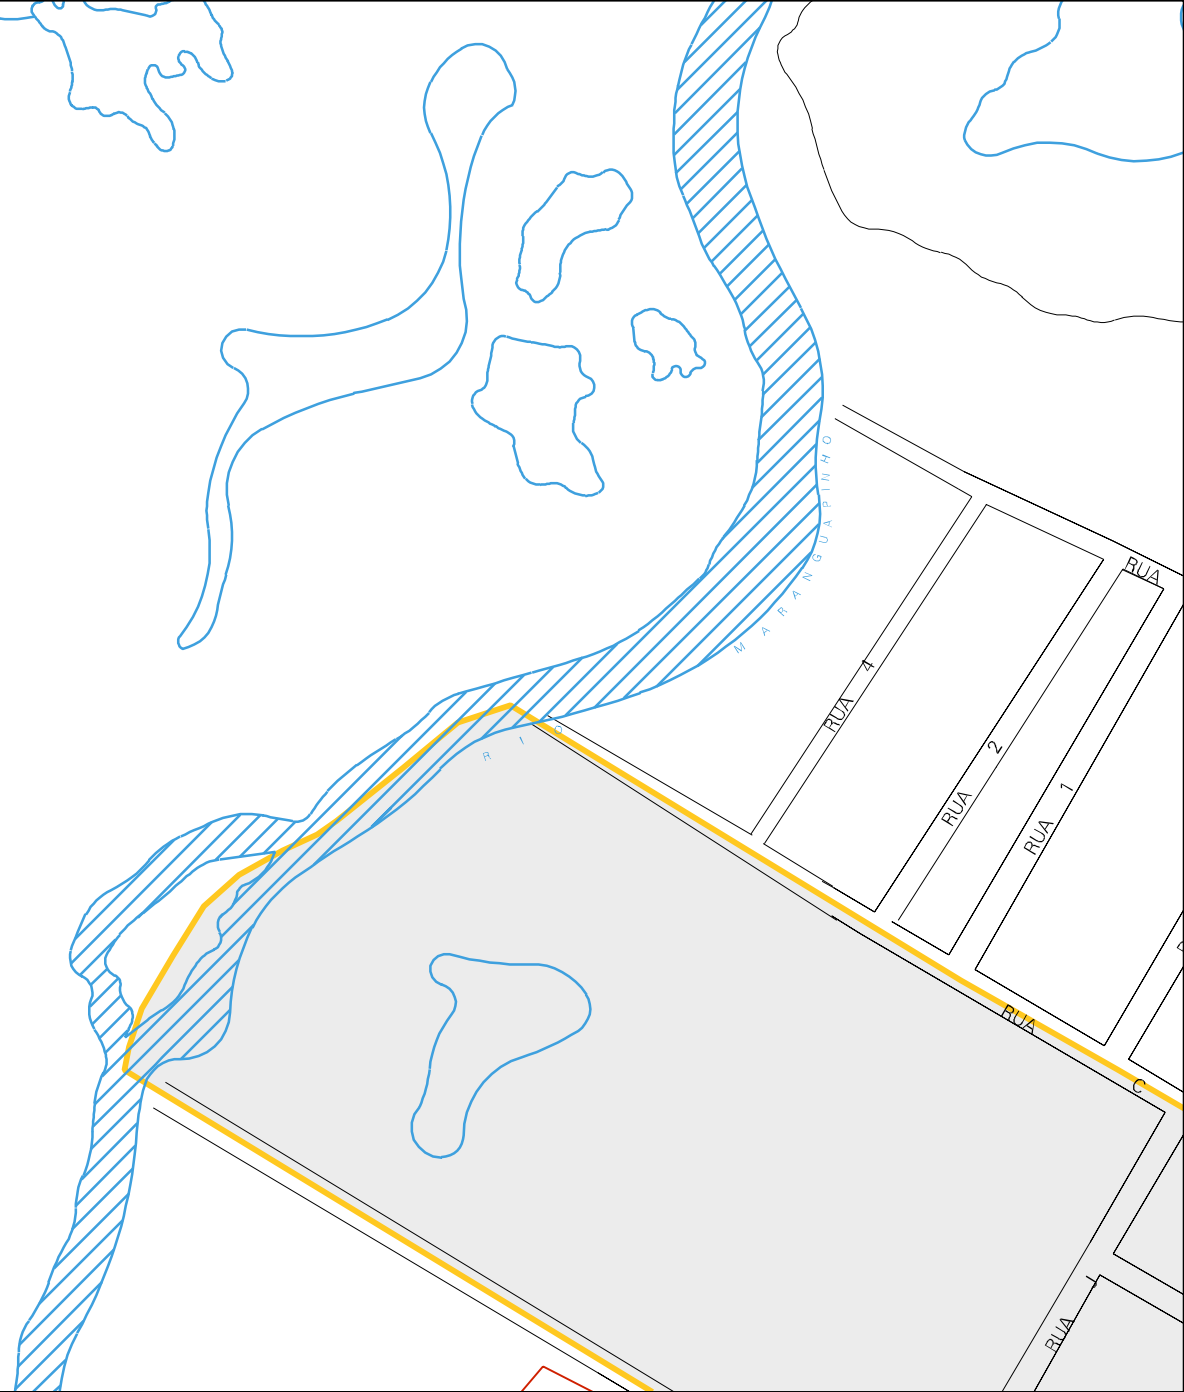

TIJUCA

TEAMENTO
ARDIM DAS
ARAVILHAS

23 07650 05 00 0100

INGUAPINHO

MUNICIPIO: 07650 - MARACANAU
DISTRITO: 05 - MARACANAU
SUBDISTRITO: 00
SETOR: 0100 SITUACAO: 10
BAIRRO: 033 - NOVO ORIENTE

NOVO ORIENT

ESTADO DO CEARA
MAPA DE SETOR URBANO - MSU
ESCALA: 1 : 2598