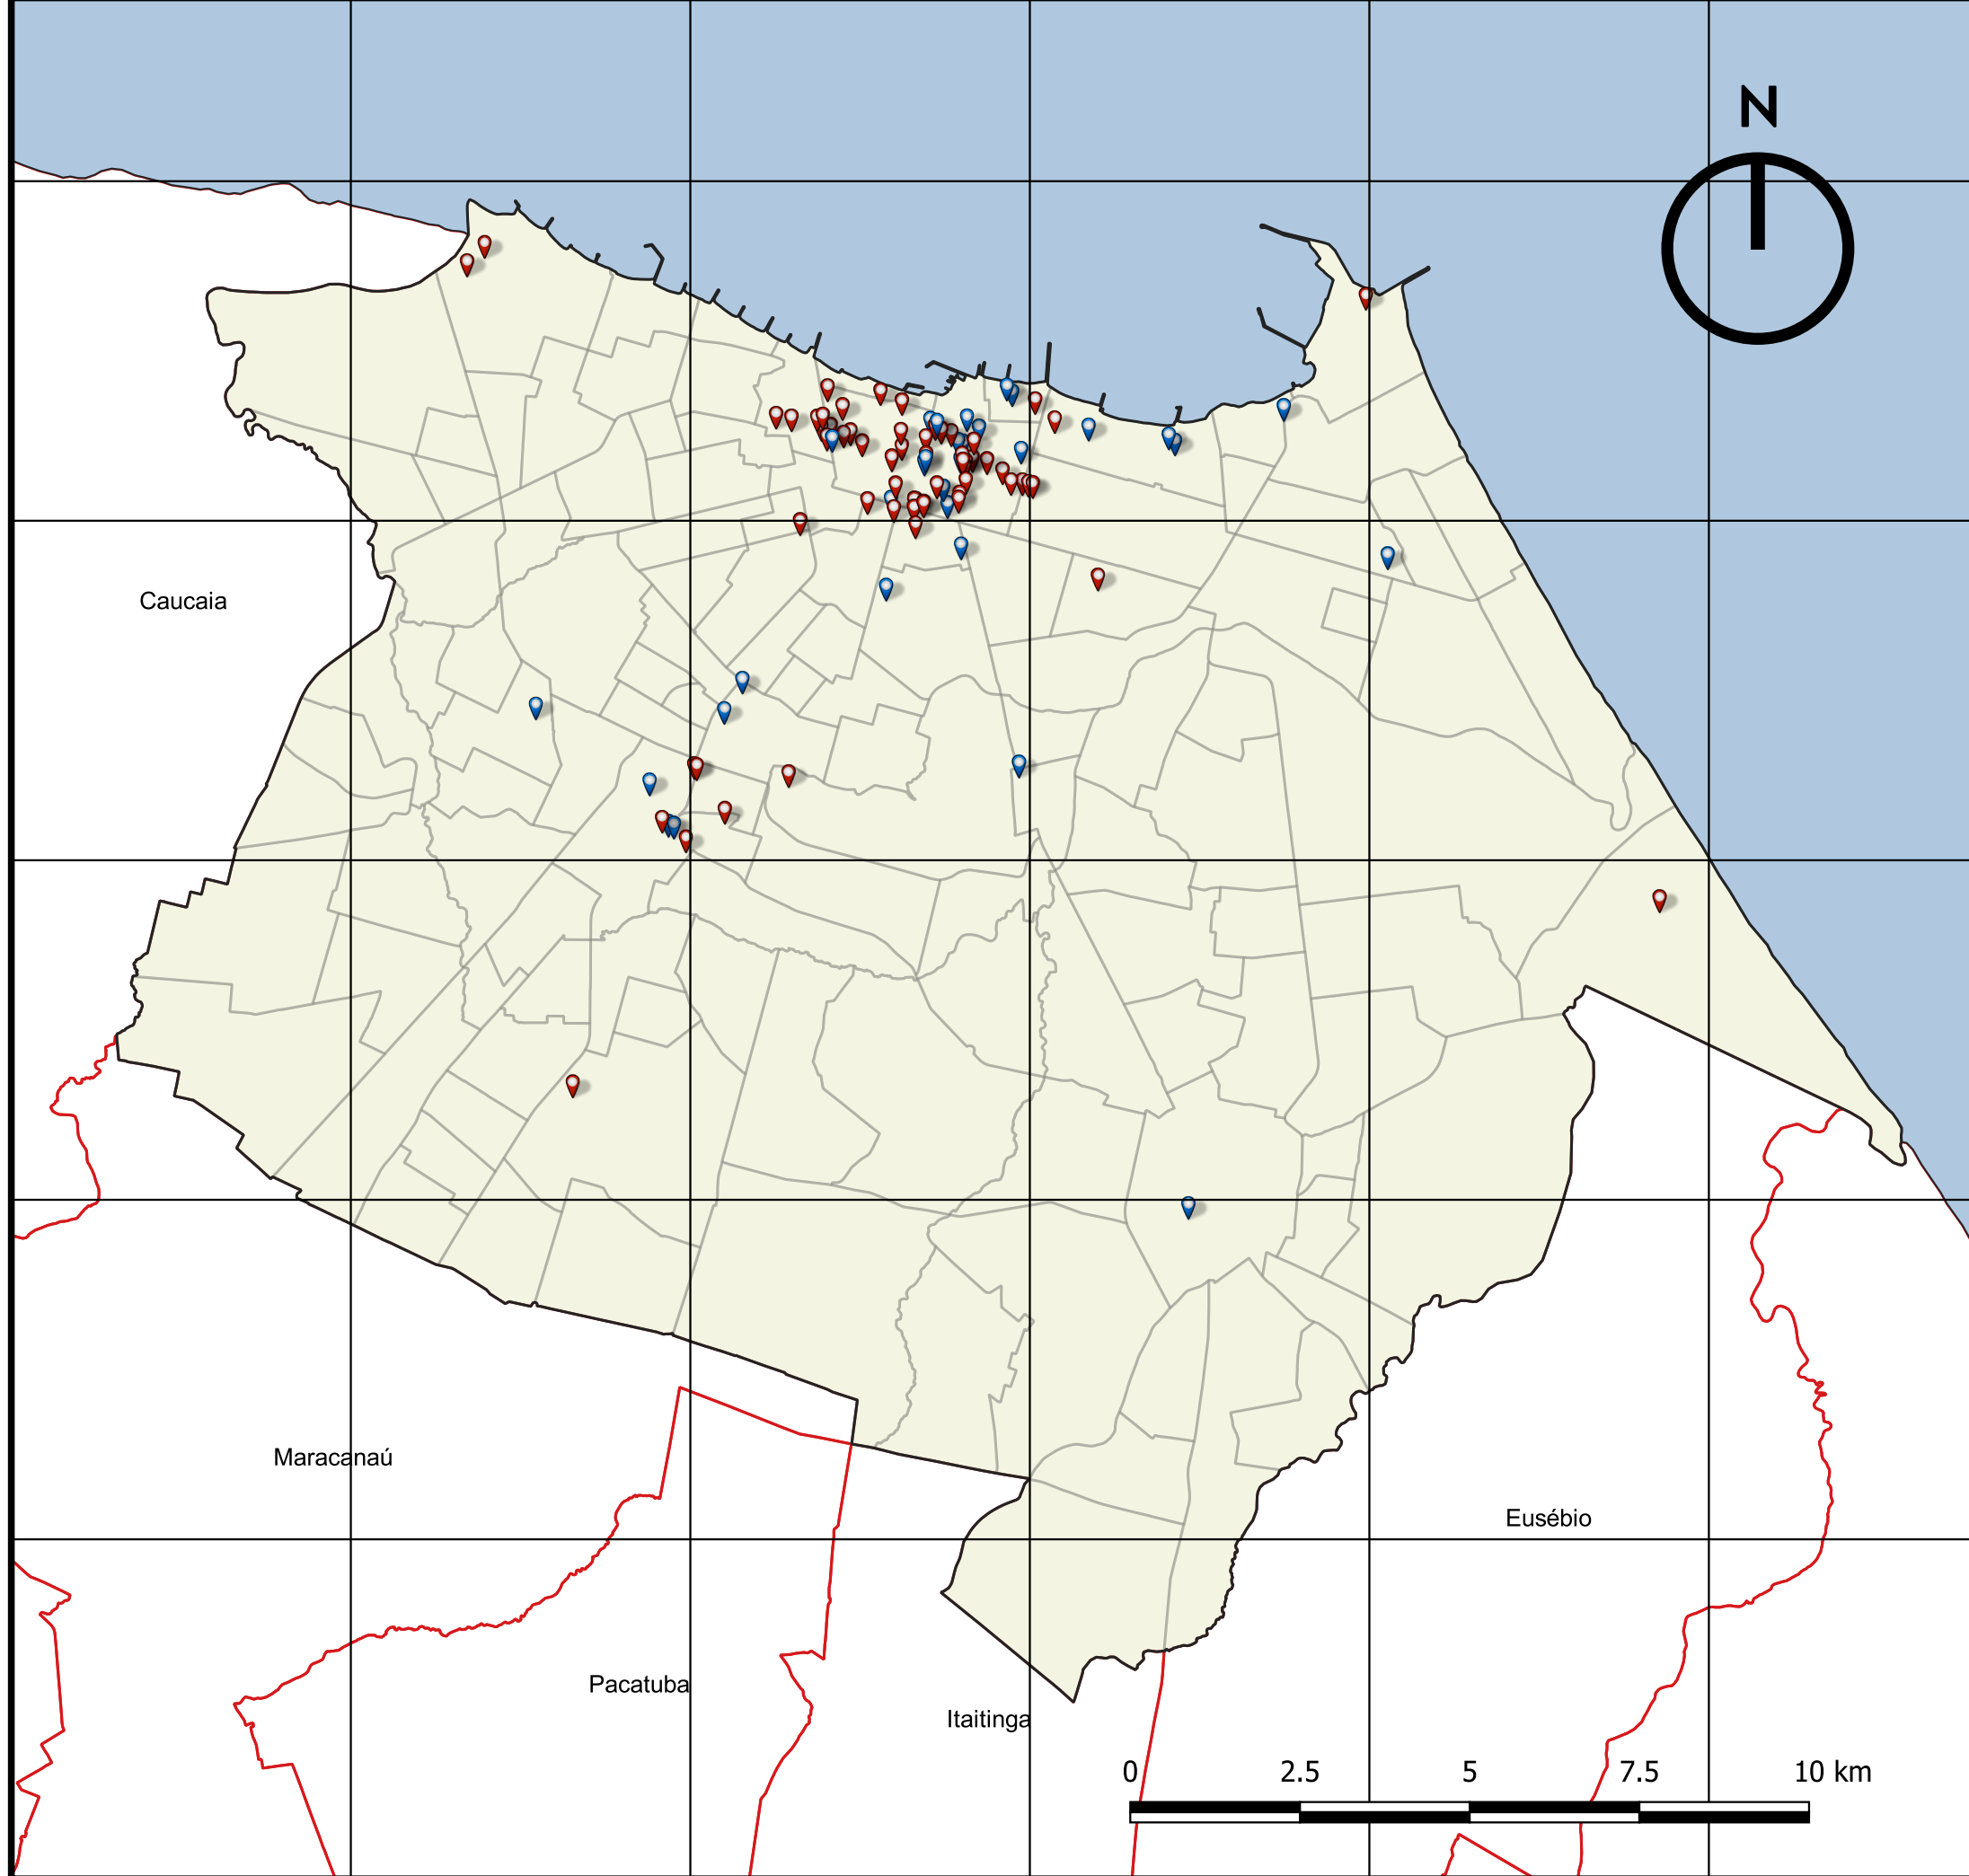

0.000 5.000 10.000 15.000 20.000 25.000 30.000 35.000 40.000

25.000
20.000
15.000
10.000
5.000
0.000

FORTALEZA
EM MAPAS

Prefeitura de
Fortaleza
Instituto de Planejamento
de Fortaleza

PATRIMÔNIO HISTÓRICO MUNICIPAL DE
FORTALEZA

Legenda:

Bens Tombados Municipais

-  Bem tombado
-  Bem em processo de tombamento

Limites Territoriais:

-  Limite de Fortaleza
-  Oceano Atlantico
-  Limites dos Bairros
-  Regiao Metropolitana de Fortaleza

Fonte: SECULTFOR
Ano: 2018
SRC: SIRGAS 2000 / UTM Zona 24S

Escola: 1:100.000