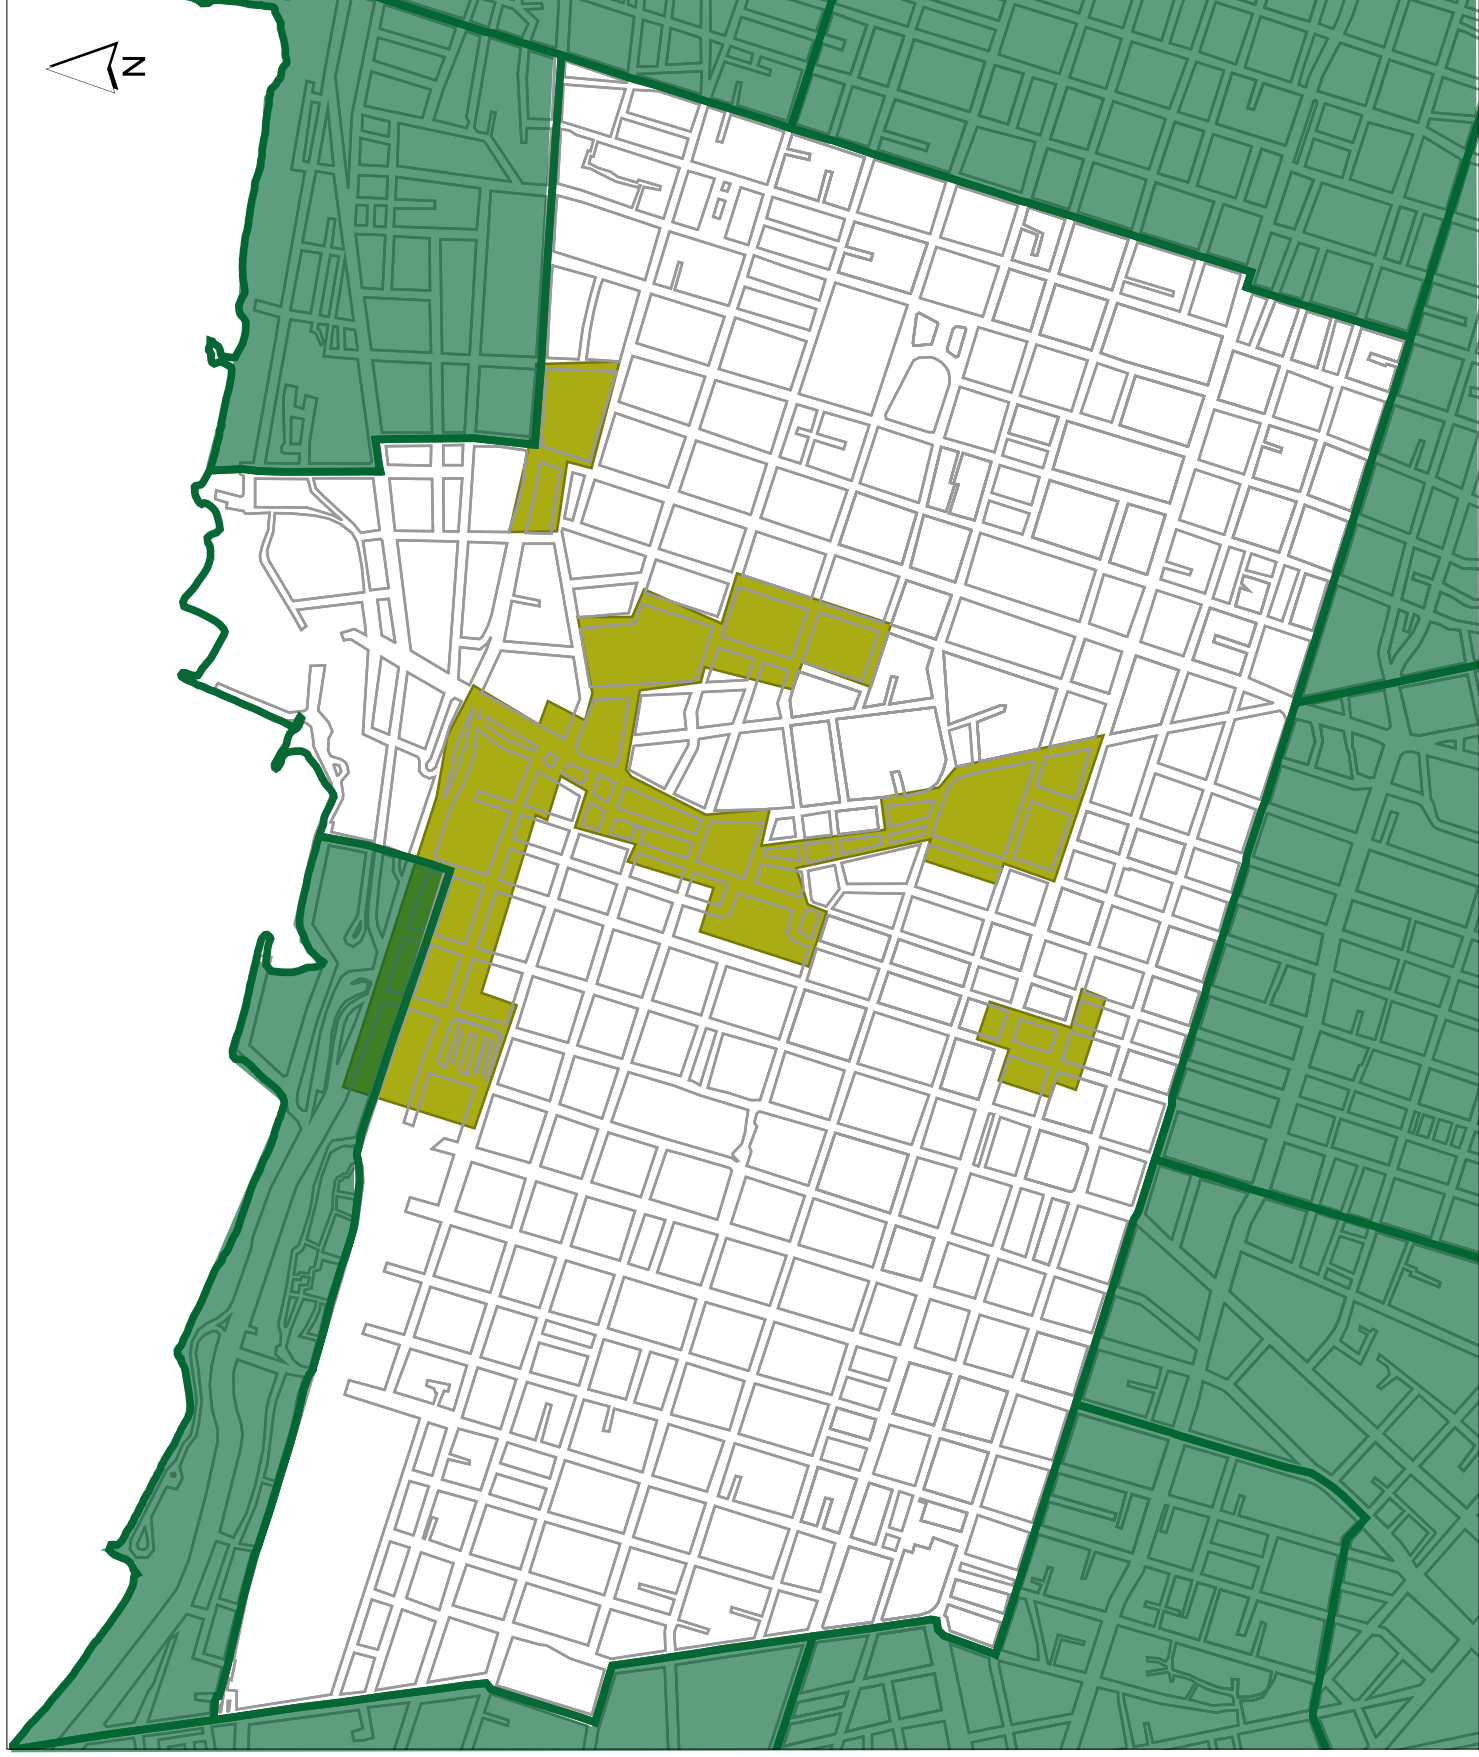

Zona Especial de Preservação do Patrimônio Paisagístico, Histórico, Cultural e Arqueológico do Centro

LEGENDA

 ZEPH - CENTRO

Metros