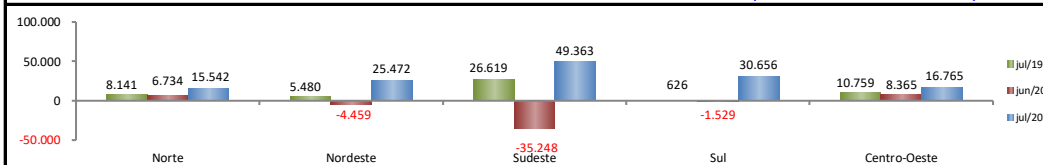

RADAR DO EMPREGO CELETISTA

agosto/2020

SALDO MENSAL DO EMPREGO CELETISTA - BRASIL - CAGED/Secretaria de Trabalho/Ministério da Economia

Saldos Mensais (Brasil)	
Brasil - jul/2020	137.695
Brasil - jun/2020	-26.025
Brasil - jul/2019	51.625

SALDO MENSAL DO EMPREGO CELETISTA - GRANDES REGIÕES - CAGED/Secretaria de Trabalho/Ministério da Economia

Saldos Mensais por Regiões	
Norte - jul/2020	15.542
Nordeste - jul/2020	25.472
Sudeste - jul/2020	49.363
Sul - jul/2020	30.656
Centro-Oeste - jul/2020	16.765

SALDO MENSAL DO EMPREGO CELETISTA - 10 MAIORES ESTADOS - CAGED/Secretaria de Trabalho/Ministério da Economia

5 Principais Estados	
São Paulo - jul/2020	32.603
Minas Gerais - jul/2020	20.147
Santa Catarina - jul/2020	14.711
Paraná - jul/2020	14.263
Pará - jul/2020	8.059