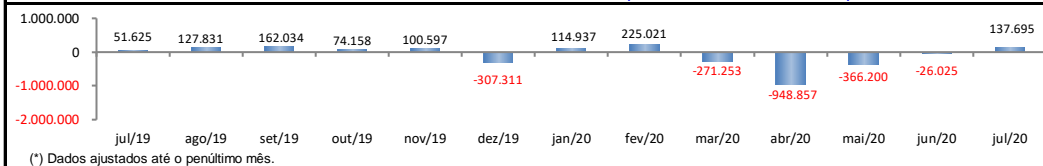

RADAR DO EMPREGO CELETISTA

agosto/2020

SALDO MENSAL DO EMPREGO CELETISTA - BRASIL - CAGED/Secretaria de Trabalho/Ministério da Economia

Saldos Mensais (Brasil)	
Brasil - jul/2020	137.695
Brasil - jun/2020	-26.025
Brasil - jul/2019	51.625

SALDO MENSAL DO EMPREGO CELETISTA - GRANDES REGIÕES - CAGED/Secretaria de Trabalho/Ministério da Economia

Saldos Mensais por Regiões	
Norte - jul/2020	15.542
Nordeste - jul/2020	25.472
Sudeste - jul/2020	49.363
Sul - jul/2020	30.656
Centro-Oeste - jul/2020	16.765

SALDO MENSAL DO EMPREGO CELETISTA - 10 MAIORES ESTADOS - CAGED/Secretaria de Trabalho/Ministério da Economia

5 Principais Estados	
São Paulo - jul/2020	32.603
Minas Gerais - jul/2020	20.147
Santa Catarina - jul/2020	14.711
Paraná - jul/2020	14.263
Pará - jul/2020	8.059