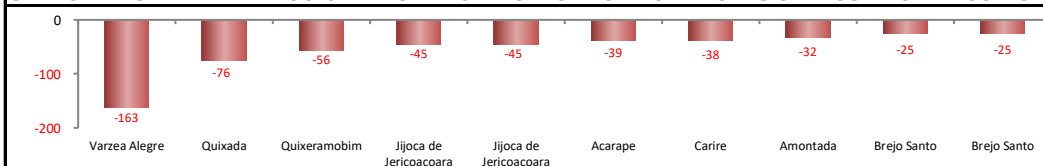

SALDO MENSAL DE EMPREGO CELETISTA POR MUNICÍPIO - 10 MAIORES SALDOS NEGATIVOS - CAGED/Secretaria de Trabalho/Ministério da Economia

5 Maiores Saldos Negativos	
Varzea Alegre - jul/2020	-163
Quixada - jul/2020	-76
Quixeramobim - jul/2020	-56
Jijoca de Jericoacoara - jul/2020	-45
Jijoca de Jericoacoara - jul/2020	-45