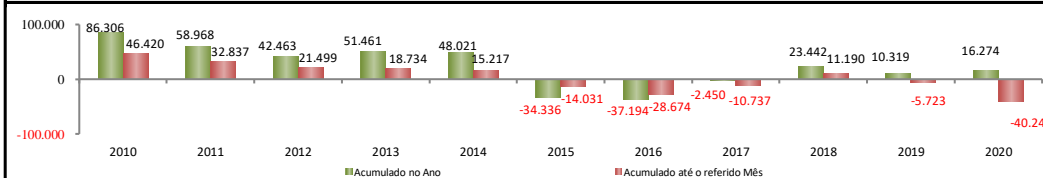

SALDO MENSAL DO EMPREGO CELETISTA - 10 MAIORES ESTADOS - CAGED/Secretaria de Trabalho/Ministério da Economia

5 Principais Estados	
São Paulo - jul/2020	32.603
Minas Gerais - jul/2020	20.147
Santa Catarina - jul/2020	14.711
Paraná - jul/2020	14.263
Pará - jul/2020	8.059

SALDO MENSAL DO EMPREGO CELETISTA - CEARÁ - CAGED/Secretaria de Trabalho/Ministério da Economia

Saldos Mensais (Ceará)	
Ceará - jul/2020	6.033
Ceará - jun/2020	-2.540
Ceará - jul/2019	722

SALDO MENSAL DE EMPREGO CELETISTA POR MUNICÍPIO - 10 MAIORES SALDOS POSITIVOS - CAGED/Secretaria de Trabalho/Ministério da Economia

5 Maiores Saldos Positivos	
Fortaleza - jul/2020	1.095
Santa Quitéria - jul/2020	854
Eusébio - jul/2020	559
Caucaia - jul/2020	554
Icapuí - jul/2020	344

SALDO MENSAL DE EMPREGO CELETISTA POR MUNICÍPIO - 10 MAIORES SALDOS NEGATIVOS - CAGED/Secretaria de Trabalho/Ministério da Economia

5 Maiores Saldos Negativos	
Varzea Alegre - jul/2020	-163
Quixada - jul/2020	-76
Quixeramobim - jul/2020	-56
Jijoca de Jericoacoara - jul/2020	-45
Jijoca de Jericoacoara - jul/2020	-45

SALDO ACUMULADO NO ANO DO EMPREGO CELETISTA - CEARÁ - CAGED/Secretaria de Trabalho/Ministério da Economia