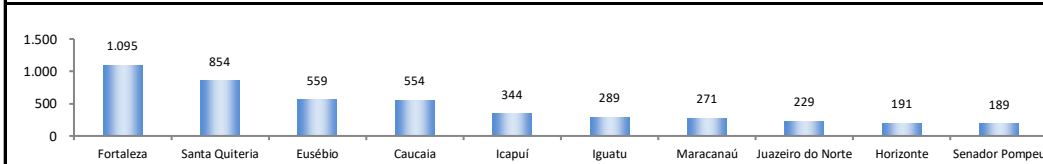

SALDO MENSAL DO EMPREGO CELETISTA - GRANDES REGIÕES - CAGED/Secretaria de Trabalho/Ministério da Economia

Saldos Mensais por Regiões	
Norte - jul/2020	15.542
Nordeste - jul/2020	25.472
Sudeste - jul/2020	49.363
Sul - jul/2020	30.656
Centro-Oeste - jul/2020	16.765

SALDO MENSAL DO EMPREGO CELETISTA - 10 MAIORES ESTADOS - CAGED/Secretaria de Trabalho/Ministério da Economia

5 Principais Estados	
São Paulo - jul/2020	32.603
Minas Gerais - jul/2020	20.147
Santa Catarina - jul/2020	14.711
Paraná - jul/2020	14.263
Pará - jul/2020	8.059

SALDO MENSAL DO EMPREGO CELETISTA - CEARÁ - CAGED/Secretaria de Trabalho/Ministério da Economia

Saldos Mensais (Ceará)	
Ceará - jul/2020	6.033
Ceará - jun/2020	-2.540
Ceará - jul/2019	722

SALDO MENSAL DE EMPREGO CELETISTA POR MUNICÍPIO - 10 MAIORES SALDOS POSITIVOS - CAGED/Secretaria de Trabalho/Ministério da Economia