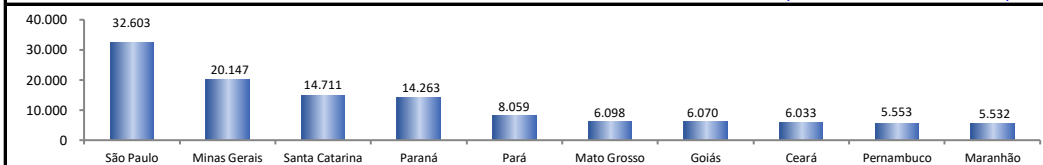

RADAR DO EMPREGO CELETISTA

agosto/2020

SALDO MENSAL DO EMPREGO CELETISTA - BRASIL - CAGED/Secretaria de Trabalho/Ministério da Economia

Saldos Mensais (Brasil)	
Brasil - jul/2020	137.695
Brasil - jun/2020	-26.025
Brasil - jul/2019	51.625

SALDO MENSAL DO EMPREGO CELETISTA - GRANDES REGIÕES - CAGED/Secretaria de Trabalho/Ministério da Economia

Saldos Mensais por Regiões	
Norte - jul/2020	15.542
Nordeste - jul/2020	25.472
Sudeste - jul/2020	49.363
Sul - jul/2020	30.656
Centro-Oeste - jul/2020	16.765

SALDO MENSAL DO EMPREGO CELETISTA - 10 MAIORES ESTADOS - CAGED/Secretaria de Trabalho/Ministério da Economia

5 Principais Estados	
São Paulo - jul/2020	32.603
Minas Gerais - jul/2020	20.147
Santa Catarina - jul/2020	14.711
Paraná - jul/2020	14.263
Pará - jul/2020	8.059