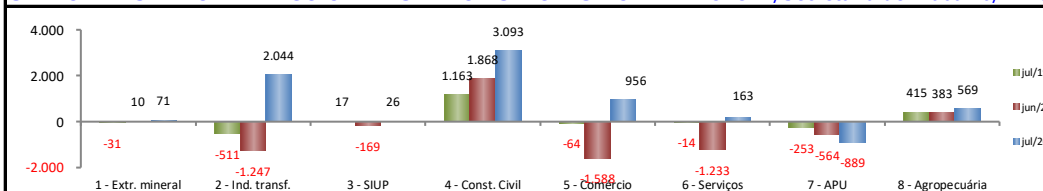

SALDO MENSAL DO EMPREGO CELETISTA - CEARÁ - CAGED/Secretaria de Trabalho/Ministério da Economia

Saldos Mensais (Ceará)	
Ceará - jul/2020	6.033
Ceará - jun/2020	-2.540
Ceará - jul/2019	722

SALDO MENSAL DE EMPREGO CELETISTA POR MUNICÍPIO - 10 MAIORES SALDOS POSITIVOS - CAGED/Secretaria de Trabalho/Ministério da Economia

5 Maiores Saldos Positivos	
Fortaleza - jul/2020	1.095
Santa Quitéria - jul/2020	854
Eusébio - jul/2020	559
Caucaia - jul/2020	554
Icapuí - jul/2020	344

SALDO MENSAL DE EMPREGO CELETISTA POR MUNICÍPIO - 10 MAIORES SALDOS NEGATIVOS - CAGED/Secretaria de Trabalho/Ministério da Economia

5 Maiores Saldos Negativos	
Varzea Alegre - jul/2020	-163
Quixada - jul/2020	-76
Quixeramobim - jul/2020	-56
Jijoca de Jericoacoara - jul/2020	-45
Jijoca de Jericoacoara - jul/2020	-45

SALDO ACUMULADO NO ANO DO EMPREGO CELETISTA - CEARÁ - CAGED/Secretaria de Trabalho/Ministério da Economia

Acumulado até o referido Mês	
julho - 2016	-28.674
julho - 2017	-10.737
julho - 2018	11.190
julho - 2019	-5.723
julho - 2020	-40.245

SALDO MENSAL DO EMPREGO CELETISTA POR SETORES - CEARÁ - CAGED/Secretaria de Trabalho/Ministério da Economia