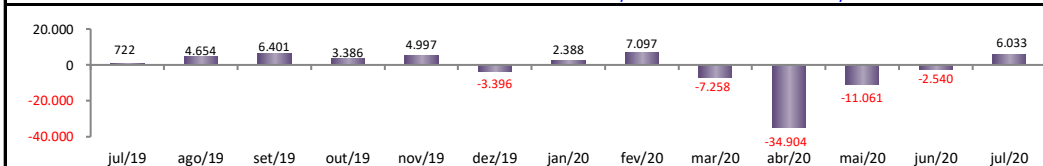

SALDO MENSAL DO EMPREGO CELETISTA - CEARÁ - CAGED/Secretaria de Trabalho/Ministério da Economia

Saldos Mensais (Ceará)	
Ceará - jul/2020	6.033
Ceará - jun/2020	-2.540
Ceará - jul/2019	722