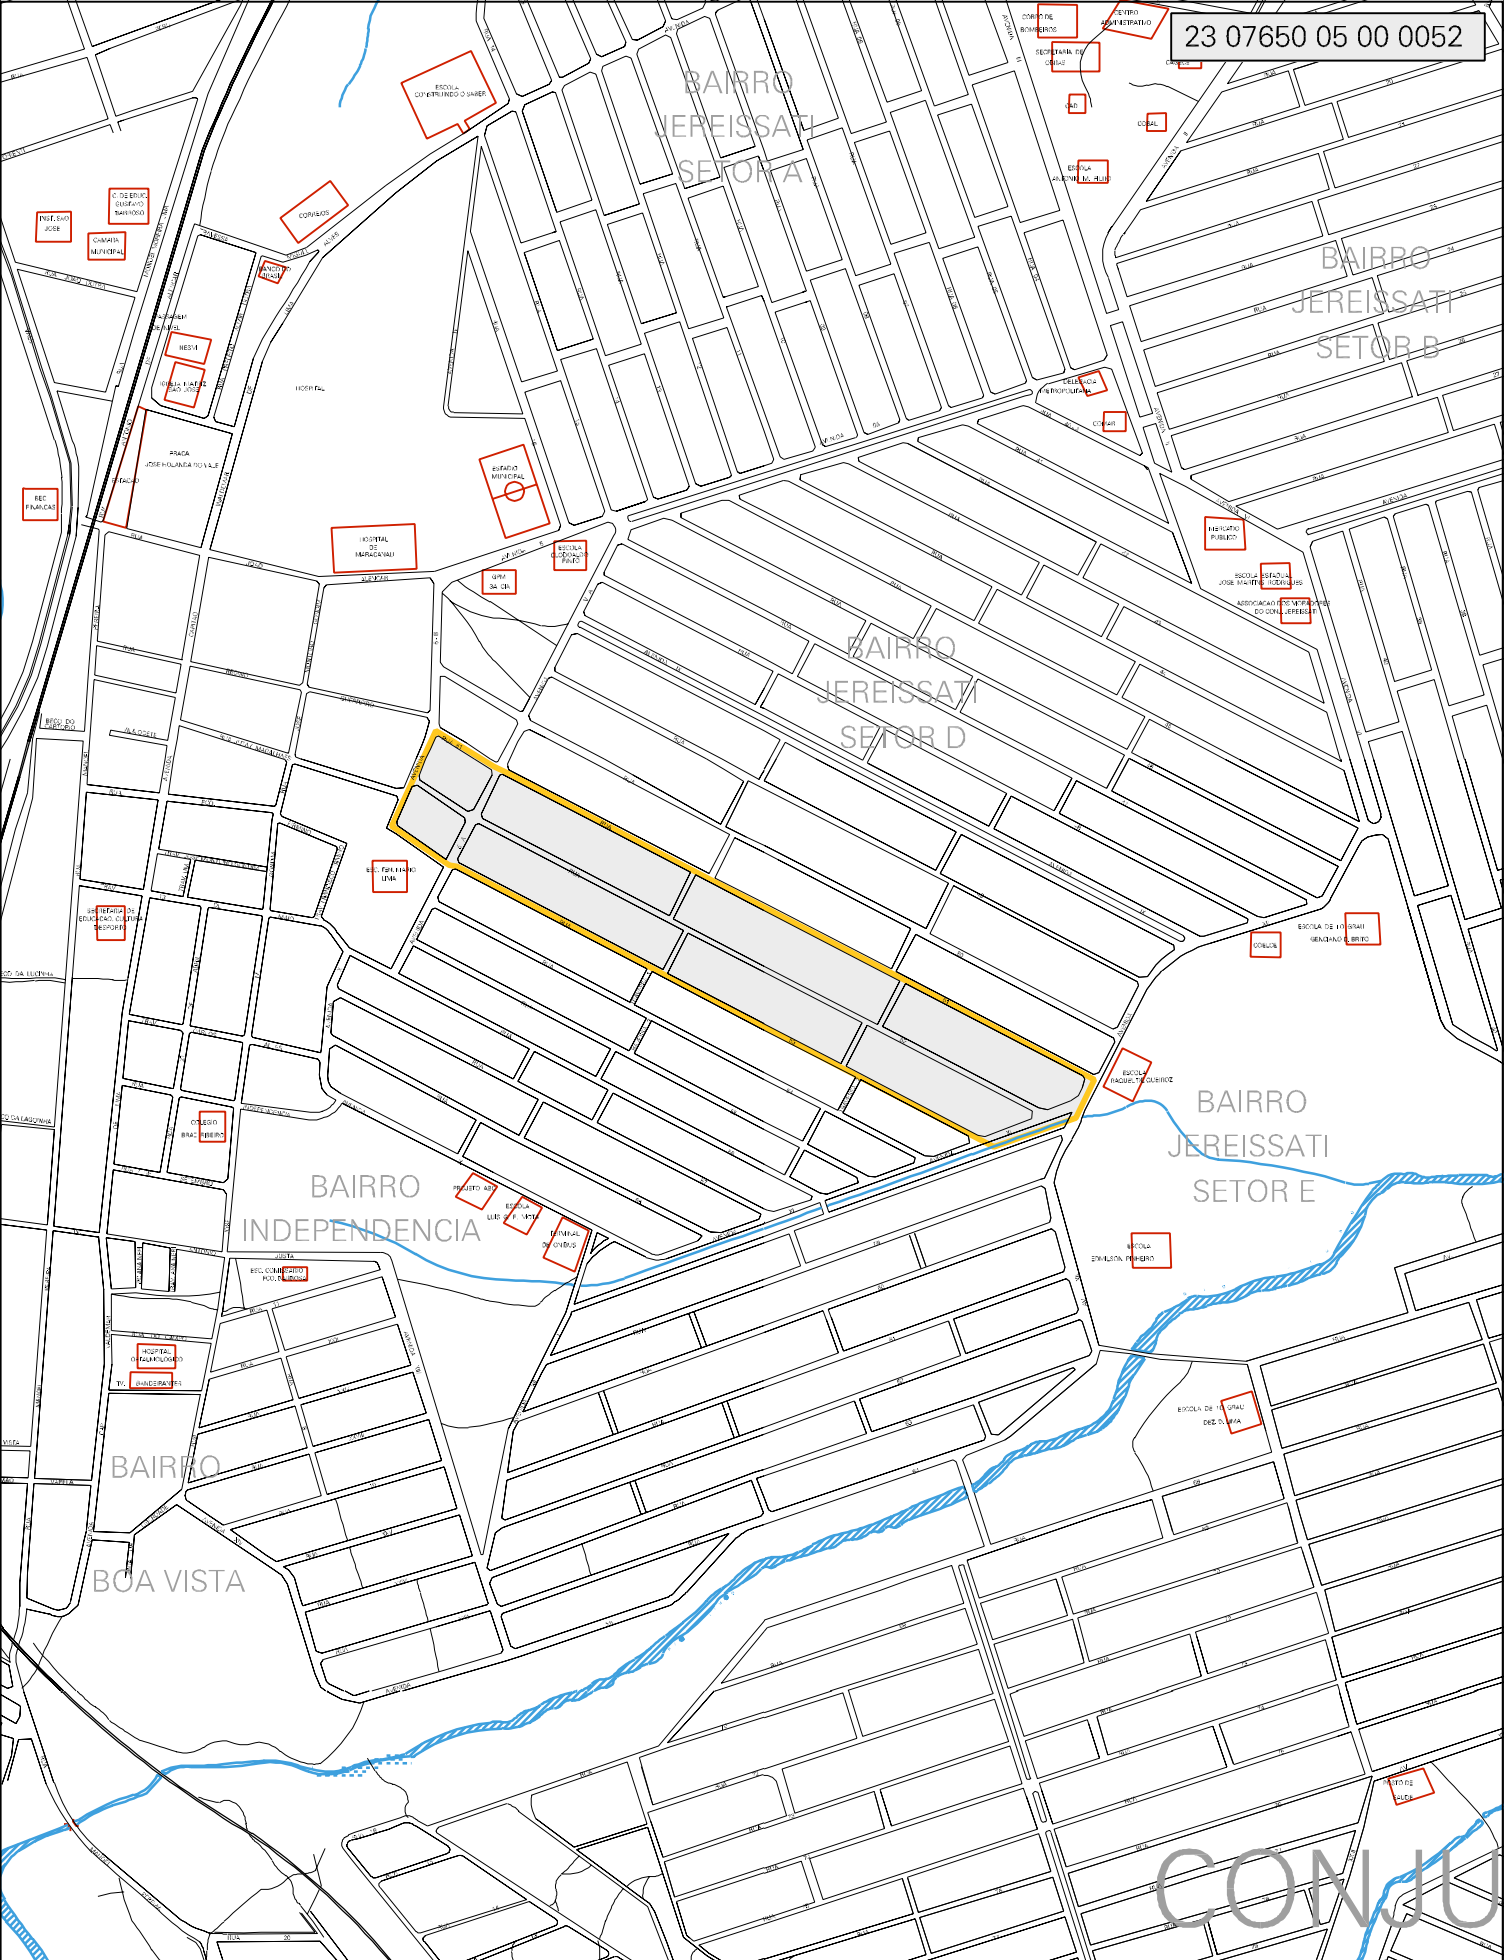

23 07650 05 00 0052

MUNICIPIO: 07650 - MARACANAU
DISTRITO: 05 - MARACANAU
SUBDISTRITO: 00
SETOR: 0052 SITUACAO: 10
BAIRRO: 010 - JEREISSATI SETOR D

ESTADO DO CEARA
MAPA DE SETOR URBANO - MSU
ESCALA: 1 : 8108