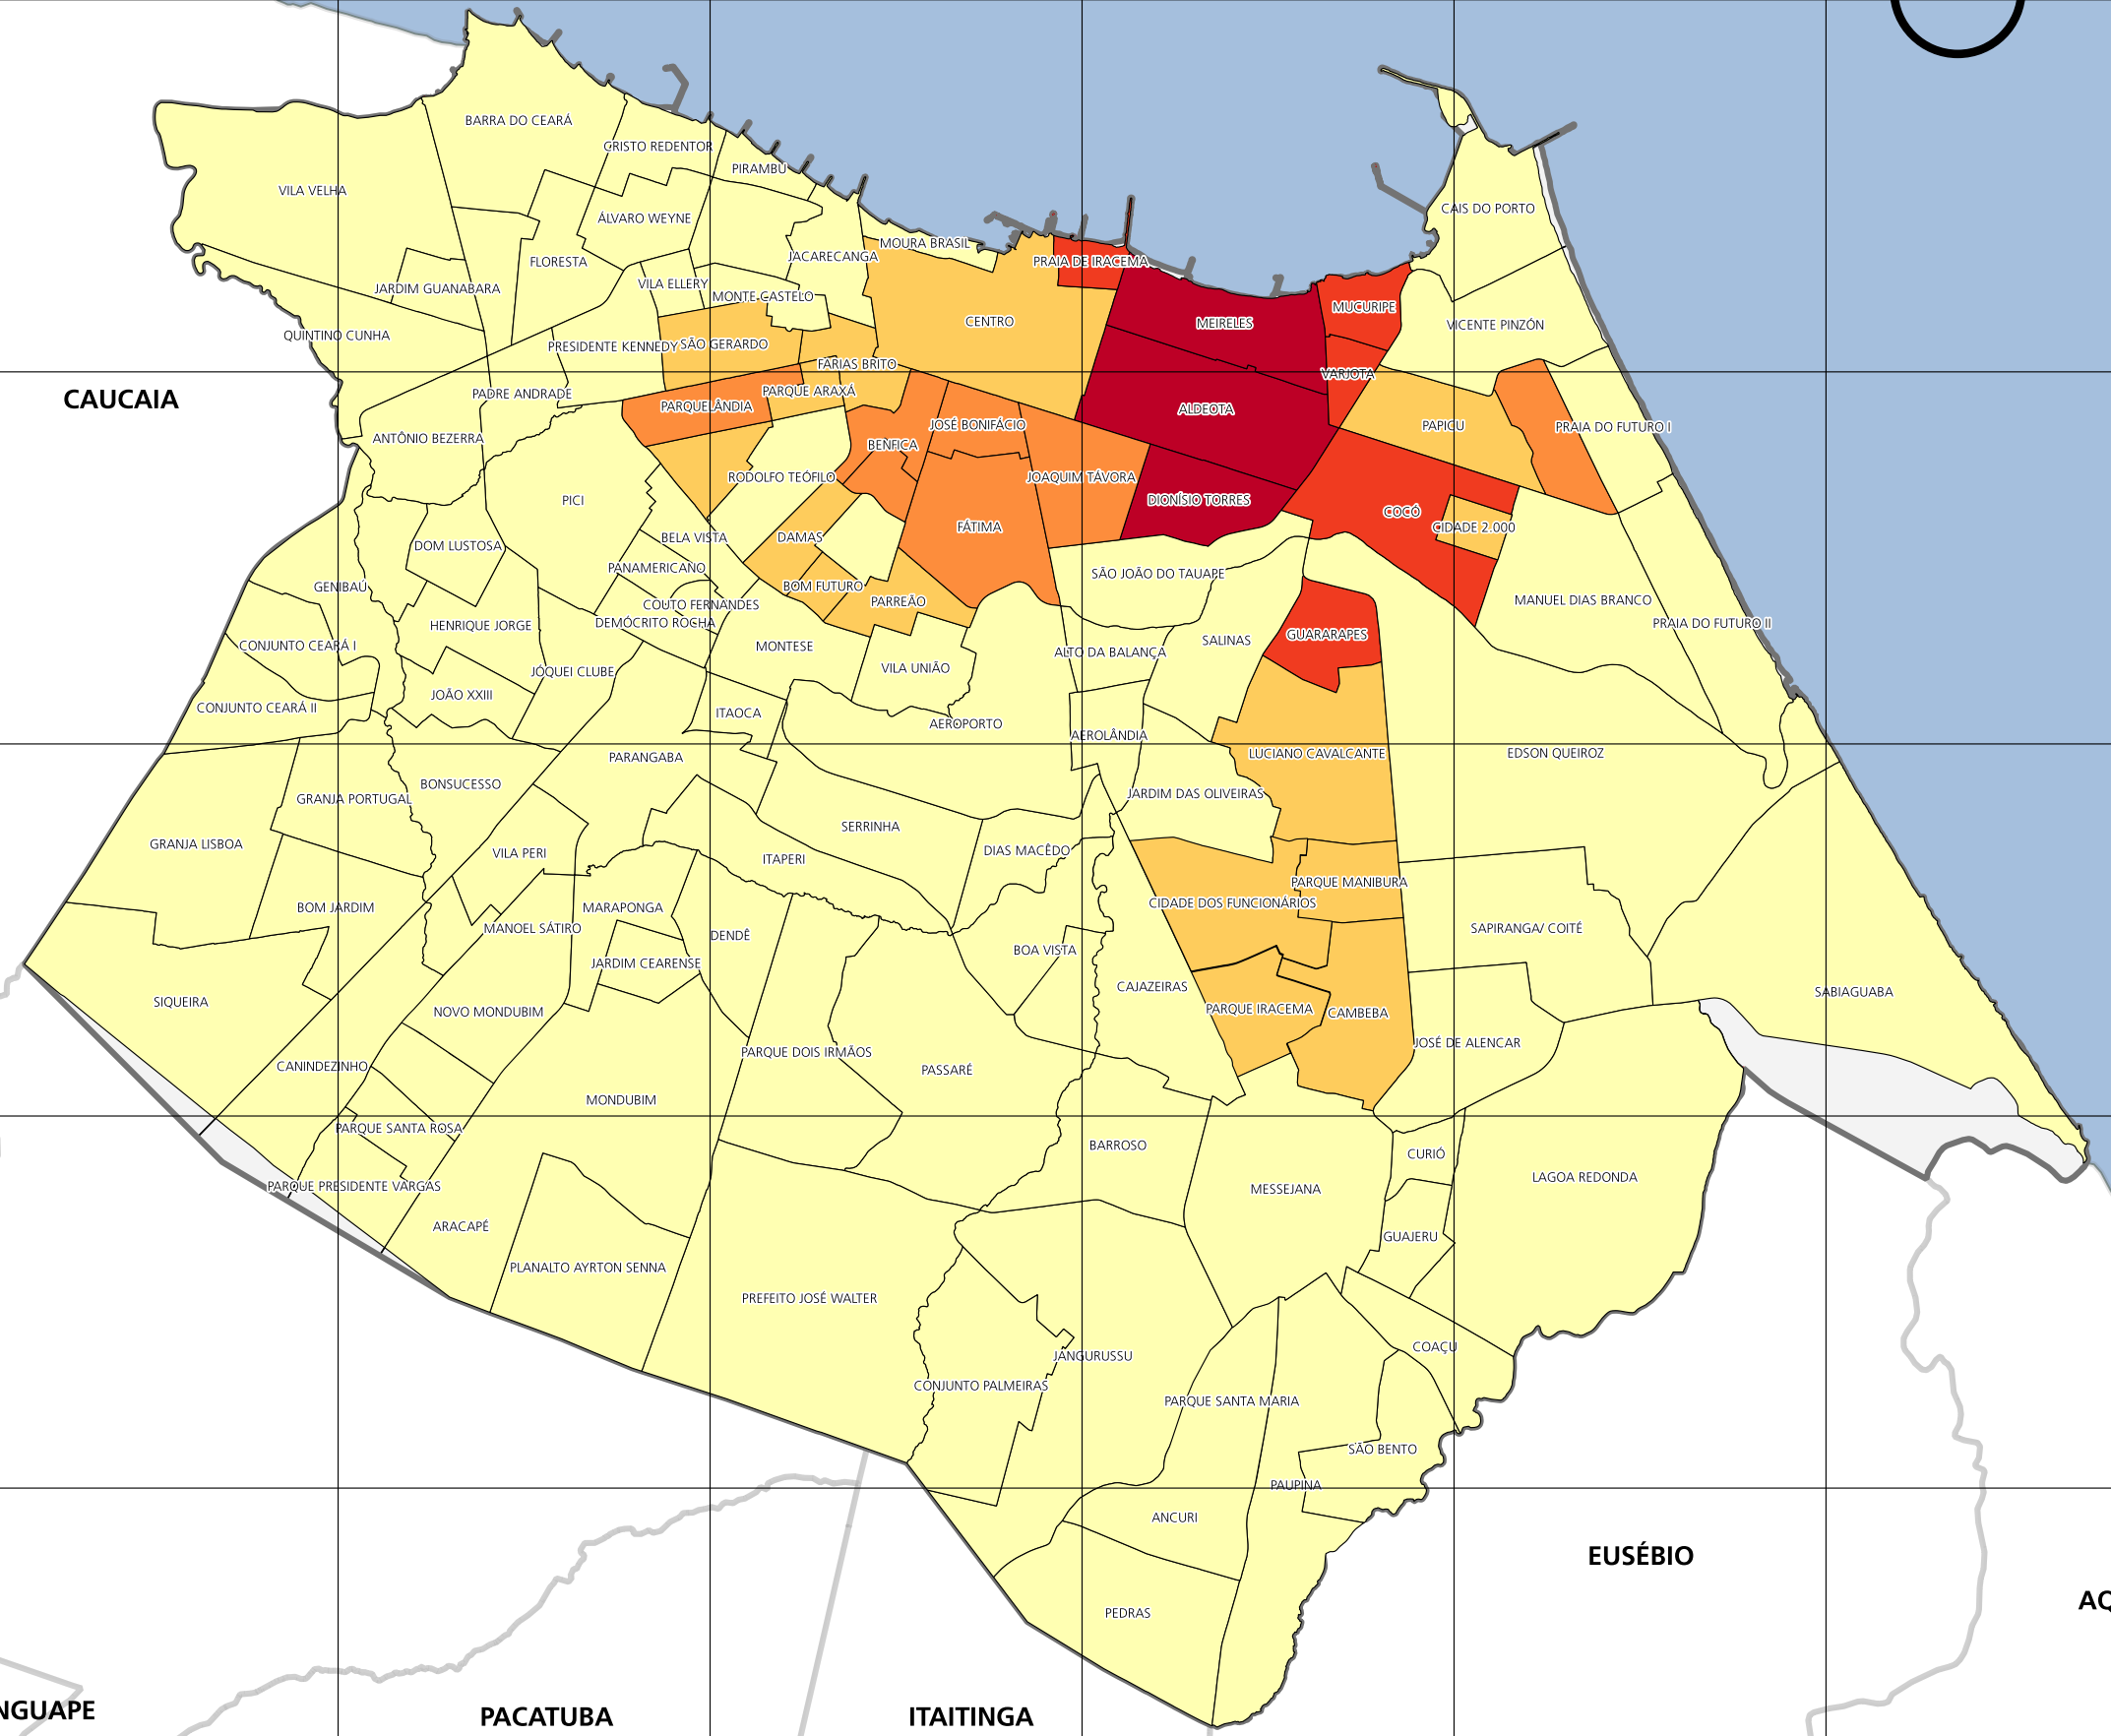

0.000 5.000 10.000 15.000 20.000 25.000 30.000 35.000 40.000

25.000
20.000
15.000
10.000
5.000
0.000

ÍNDICE DE DESENVOLVIMENTO HUMANO (CLASSIFICAÇÃO)

Legenda:

Classificação

- Muito Alto
- Alto
- Medio
- Baixo
- Muito Baixo

Limites Territoriais

- Limite do Município de Fortaleza
- Limites de Bairros
- Região Metropolitana de Fortaleza
- Oceano Atlântico

RANGUAPE

PACATUBA

ITAITINGA

EUSÉBIO

AQ

Fonte: SDE
 Ano: 2010
 SRC: SIRGAS 2000 / UTM Zona 24S
 Escala: 1:90.000