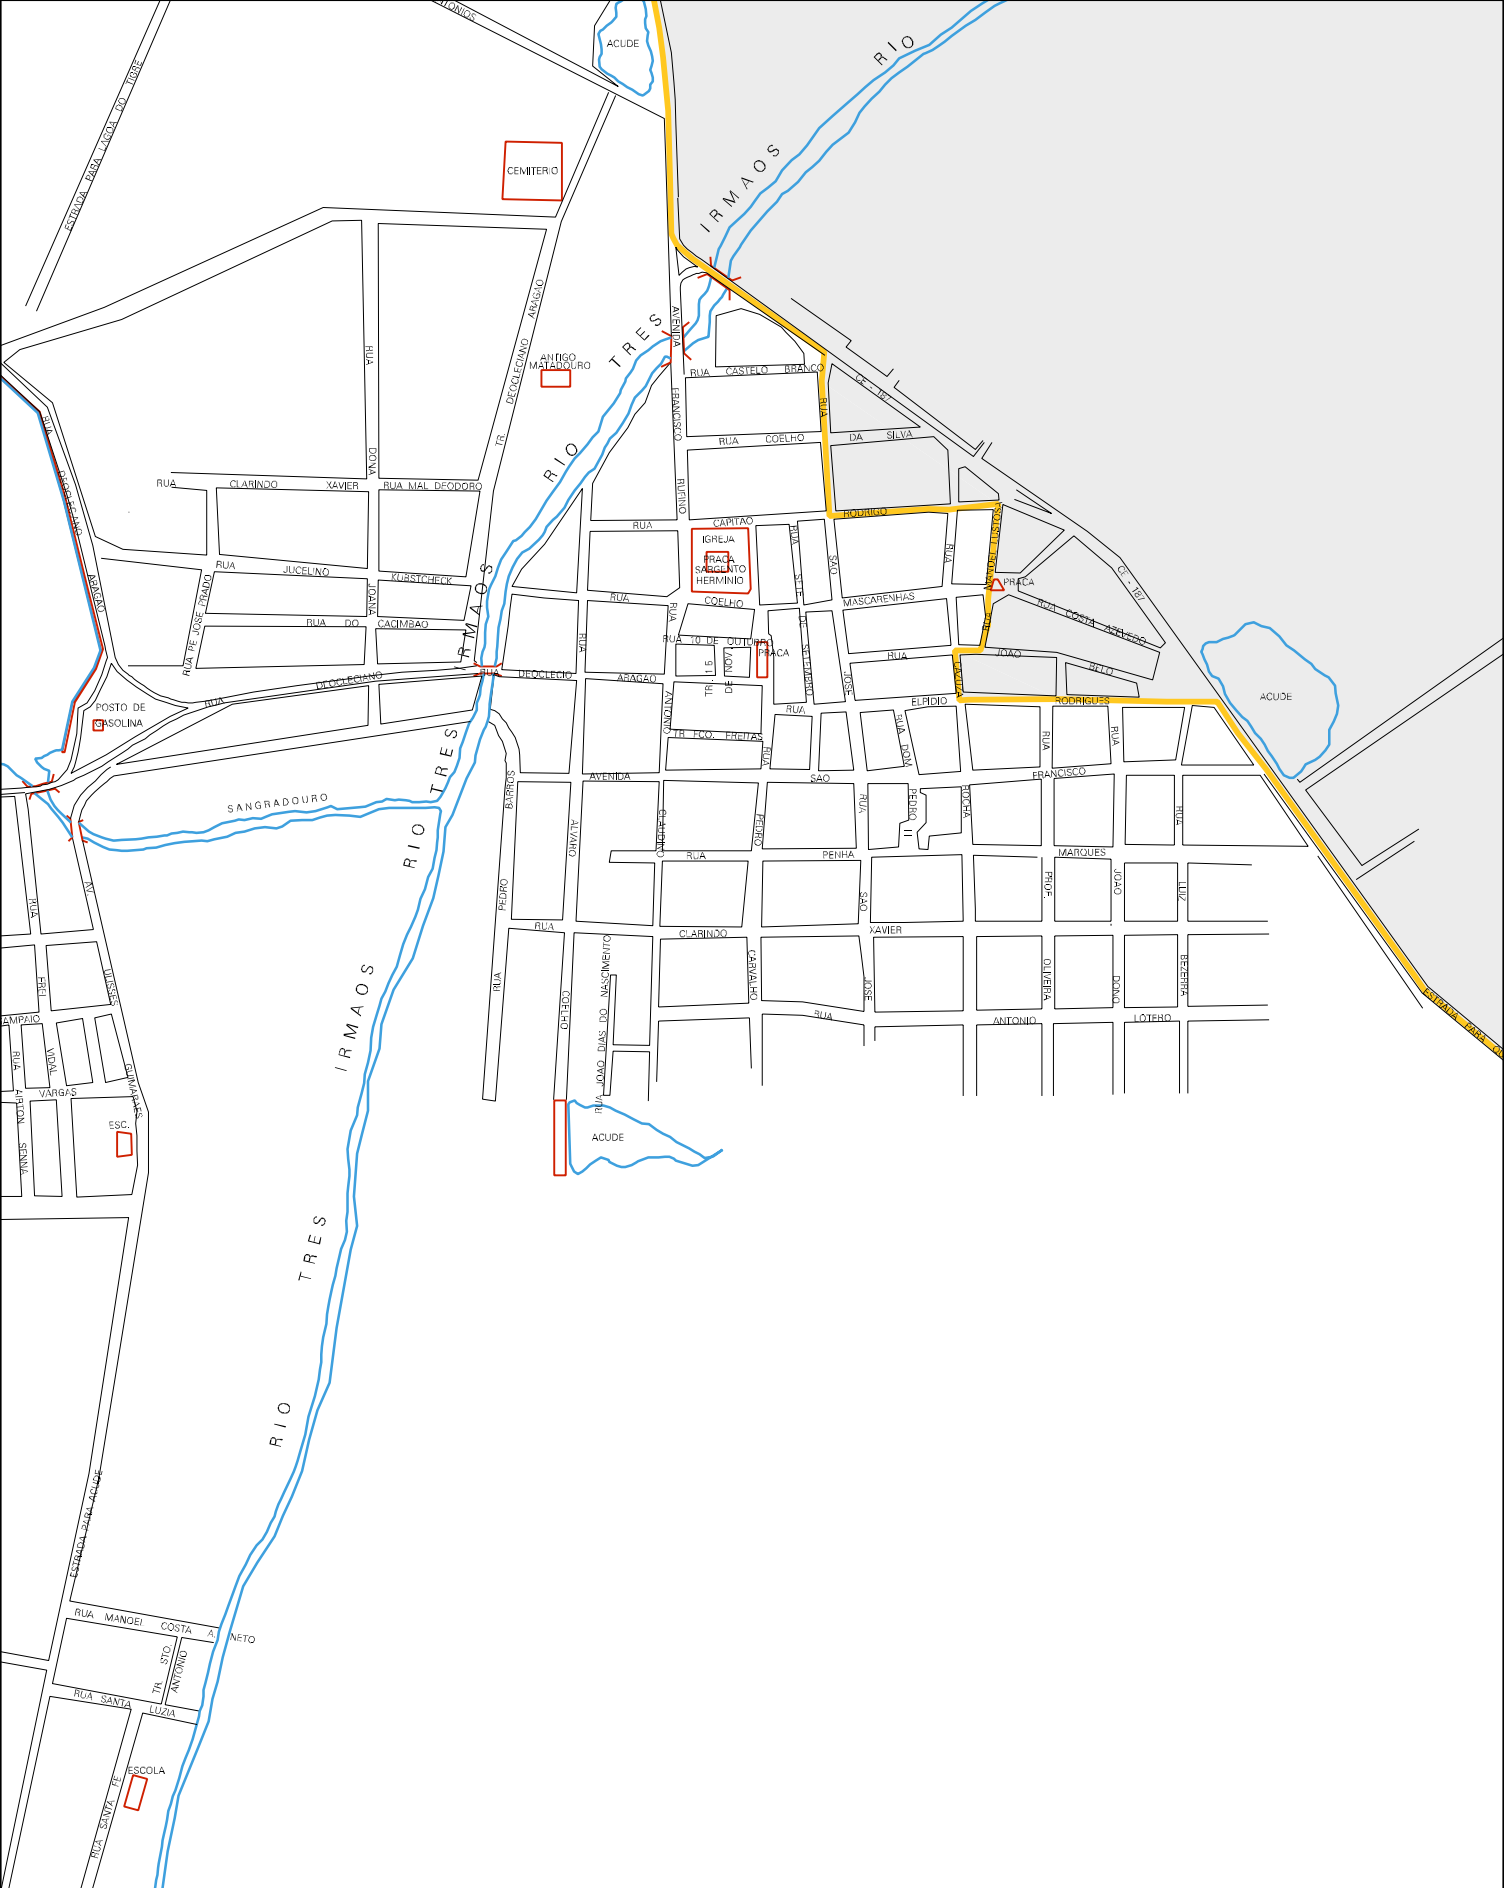

MARCO IRGE
HN. 1863-J

081-10

SANJUAN - SANTA WENDIESE

081-23

SANJUAN - SANTA WENDIESE

081-33

POSTE HF 0083

MARCO NUM. 05

CAMPO DE FUTBOL

DELEGACION

FORUM

ESTRADA

ELLOS

LOS

TRES IRMAOS

MUNICÍPIO: 09409 - NOVO ORIENTE
 DISTRITO: 05 - NOVO ORIENTE
 SUBDISTRITO: 00
 SETOR: 0009 SITUAÇÃO: 10

ESTADO DO CEARA
MAPA DE SETOR URBANO - MSU
ESCALA: 1 : 7173