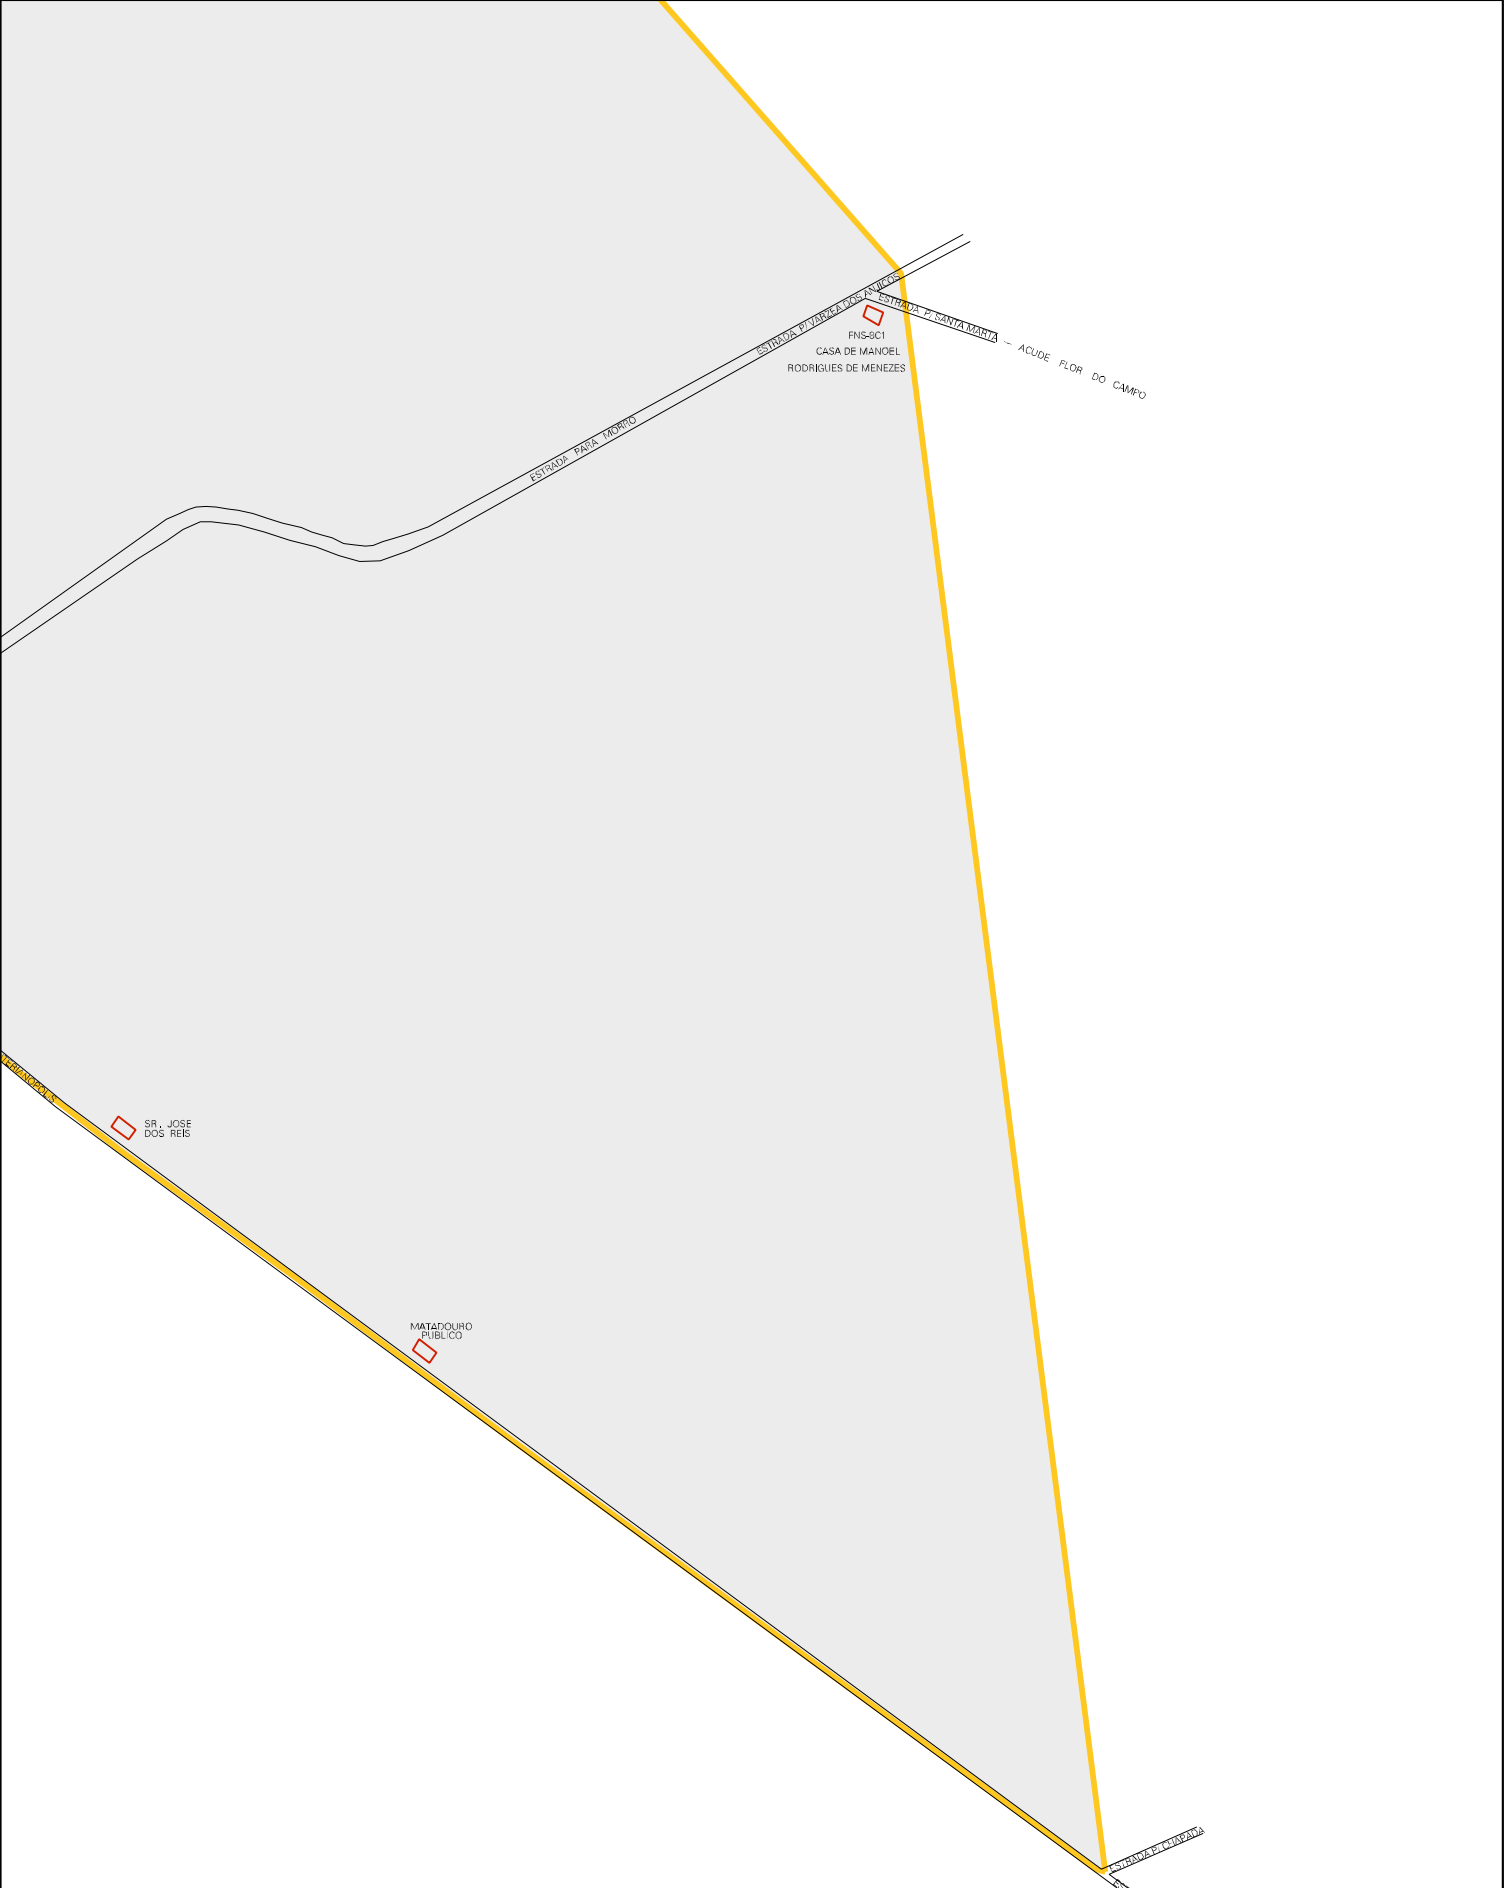

MARCO IRGE
HN. 1863-J

081-10

SANJUAN - SANTA WENDIESE

081-23

SANJUAN - SANTA WENDIESE

081-33

POSTE HF 0083

MARCO NUM. 05

CAMPO DE FUTBOL

DELEGACION

FORUM

ESTRADA

ELLOS

LOS

TRES IRMAOS

MUNICÍPIO: 09409 - NOVO ORIENTE
 DISTRITO: 05 - NOVO ORIENTE
 SUBDISTRITO: 00
 SETOR: 0009 SITUAÇÃO: 10

ESTADO DO CEARA
MAPA DE SETOR URBANO - MSU
ESCALA: 1 : 7173