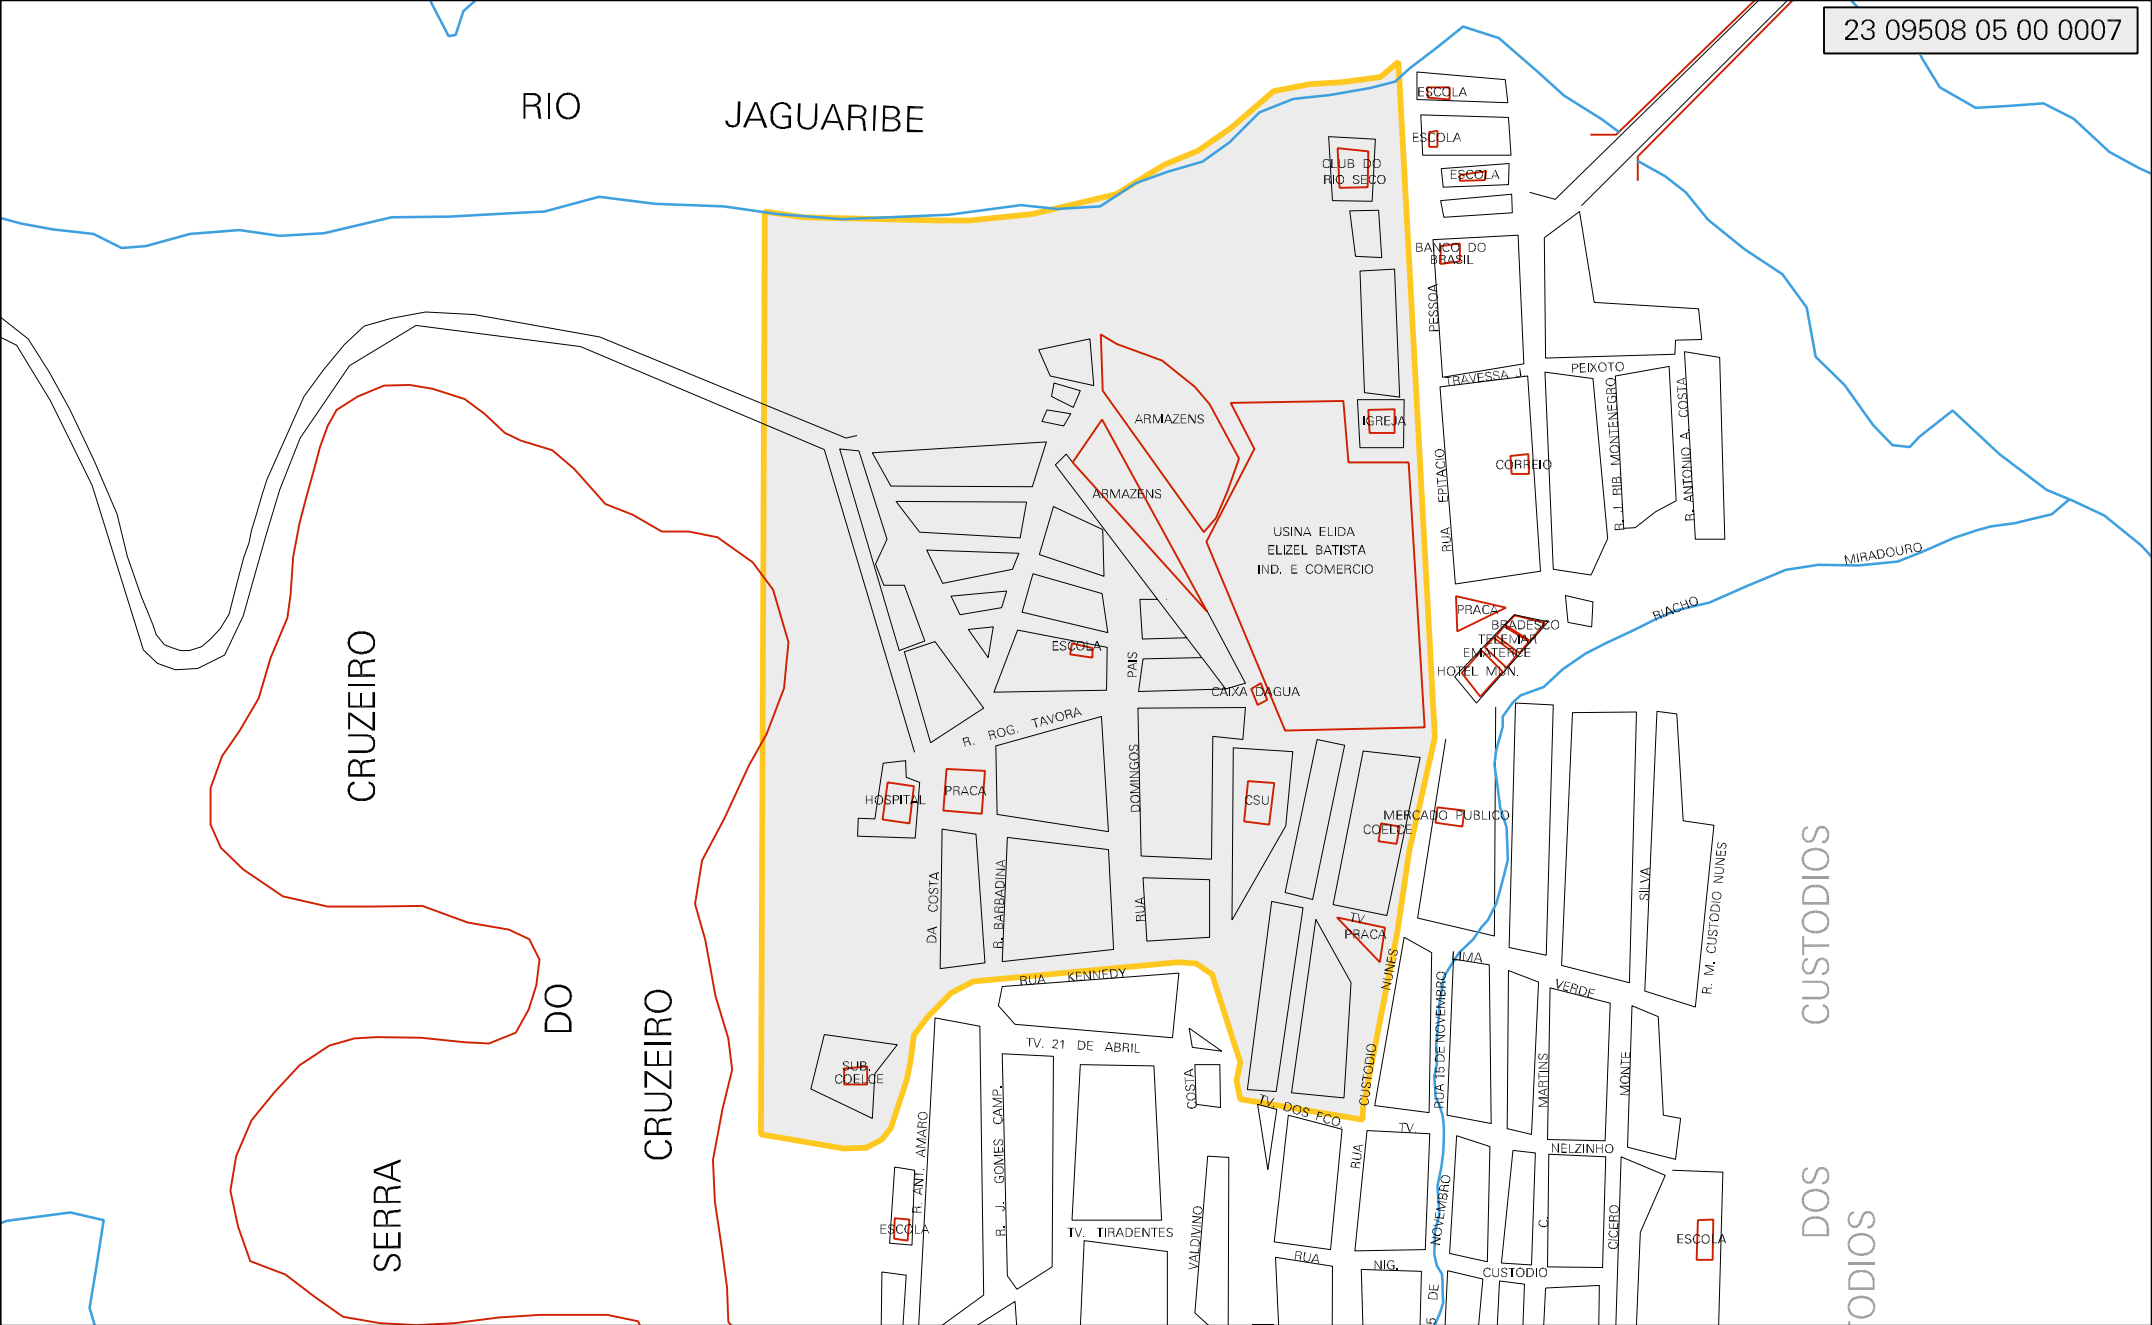

23 09508 05 00 0007

MUNICIPIO: 09508 - OROS  
 DISTRITO: 05 - OROS  
 SUBDISTRITO: 00  
 SETOR: 0007 SITUACAO: 10

ESTADO DO CEARA  
 MAPA DE SETOR URBANO - MSU  
 ESCALA: 1 : 5352