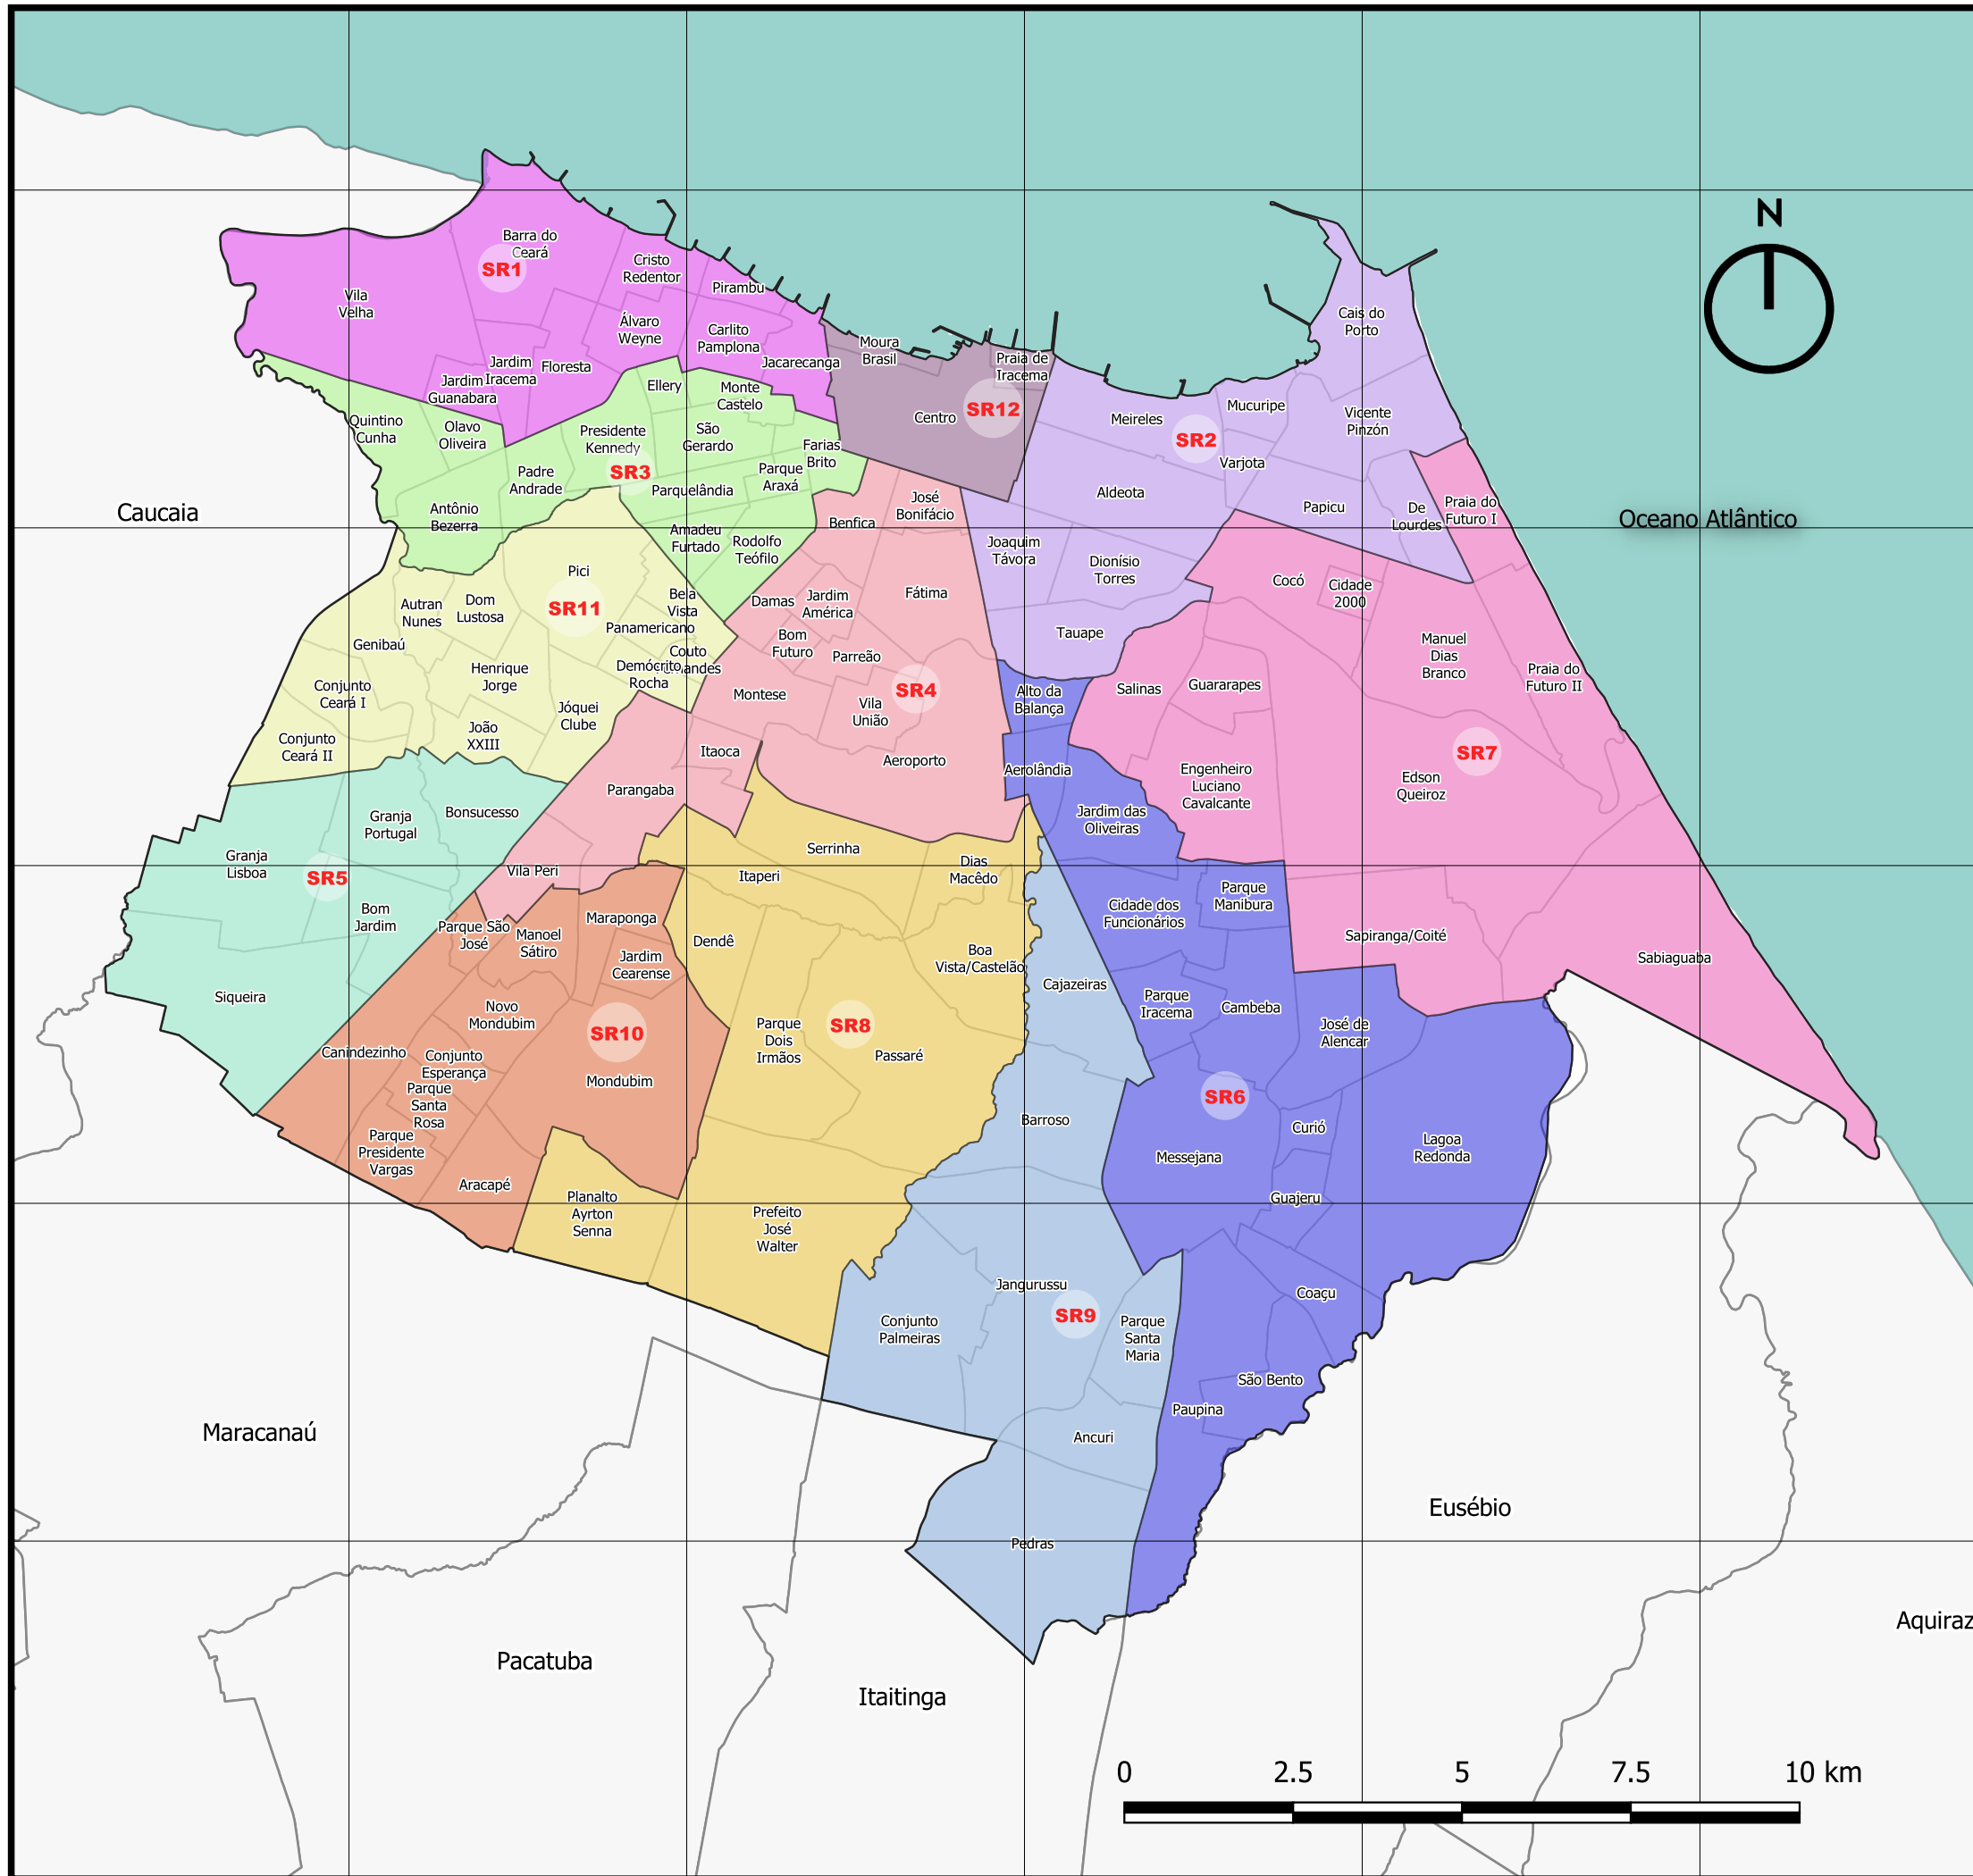

REGIONAIS DE FORTALEZA
Art. 13 da Lei Complementar nº 0278/2019
Decreto nº 14.590/ 2020

- SR1-** Barra do Ceará, Vila Velha, Jardim Guanabara, Cristo Redentor, Pirambu, Carlito Pamplona, Jacarecanga, Jardim Iracema, Álvaro Weyne e Floresta.
- SR2-** Aldeota, Meireles, Papicu, Varjota, De Lourdes, Vicente Pinzon, Cais do Porto, Mucuripe, Tauape, Joaquim Távora e Dionísio Torres.
- SR3-** Antônio Bezerra, Olavo Oliveira, Quintino Cunha, Padre Andrade, Presidente Kennedy, Ellery, Monte Castelo, Farias Brito, São Gerardo, Amadeu Furtado, Rodolfo teófilo, Parquelândia, e Parque Araxá.
- SR4-** Bendica, Fátima, José Bonifácio, Montese, Damas, Jardim América, Bom Futuro, Parangaba, Vila Peri, Itaoca, Aeroporto, Vila união e Parreão.
- SR5-** Bom Jardim, Bonsucesso, Siqueira, Granja Portugal e Granja Lisboa.
- SR6-** Aerolândia, Alto da Balança, Cidade dos Funcionários, Jardim das Oliveiras, Parque Manibura, Messejana, Cambeba, Parque Iracema, Lagoa Redonda, Curió, Guajeru, José de Alencar, Paupina, São Bento e Coaçu.
- SR7-** Praia do Futuro I, Praia do Futuro II, Cocó, Cidade 2000, Manoel Dias Branco, Salinas, Guararapes, Luciano Cavalcante, Edson Queiroz, Sapiranga/Coité e Sabiaguaba.
- SR8-** Serrinha, Itaperi, Dendê, Parque Dois Irmãos, Dias Macêdo, Boa Vista, Passaré, Prefeito José Walter e Planalto Ayrton Senna.
- SR9-** Barroso, Cajazeiras, Conjunto Palmeiras, Jangurussu, Ancuri, Pedras e Parque Santa Maria.
- SR10-** Canindezinho, Parque Santa Rosa, Parque Presidente Vargas, Conjunto Esperança, Parque São José, Novo Mondubim, Aracapé, Maraponga, Manoel Sátiro, Jardim Cearense e Mondubim.
- SR11-** Bela Vista, Couto Fernandes, Demócrito Rocha, Panamericano, Pici, Autran Nunes, Dom Lustosa, Henrique Jorge, João XXIII, Jóquei Clube, Genibaú, Conjunto Ceará I e Conjunto Ceará II.
- SR12-** Centro, Moura Brasil e Praia de Iracema.

Fonte: IPLANFOR

Escala: 1:100.000

Ano: 2019

SRC: SIRGAS 2000 / UTM Zona 24S