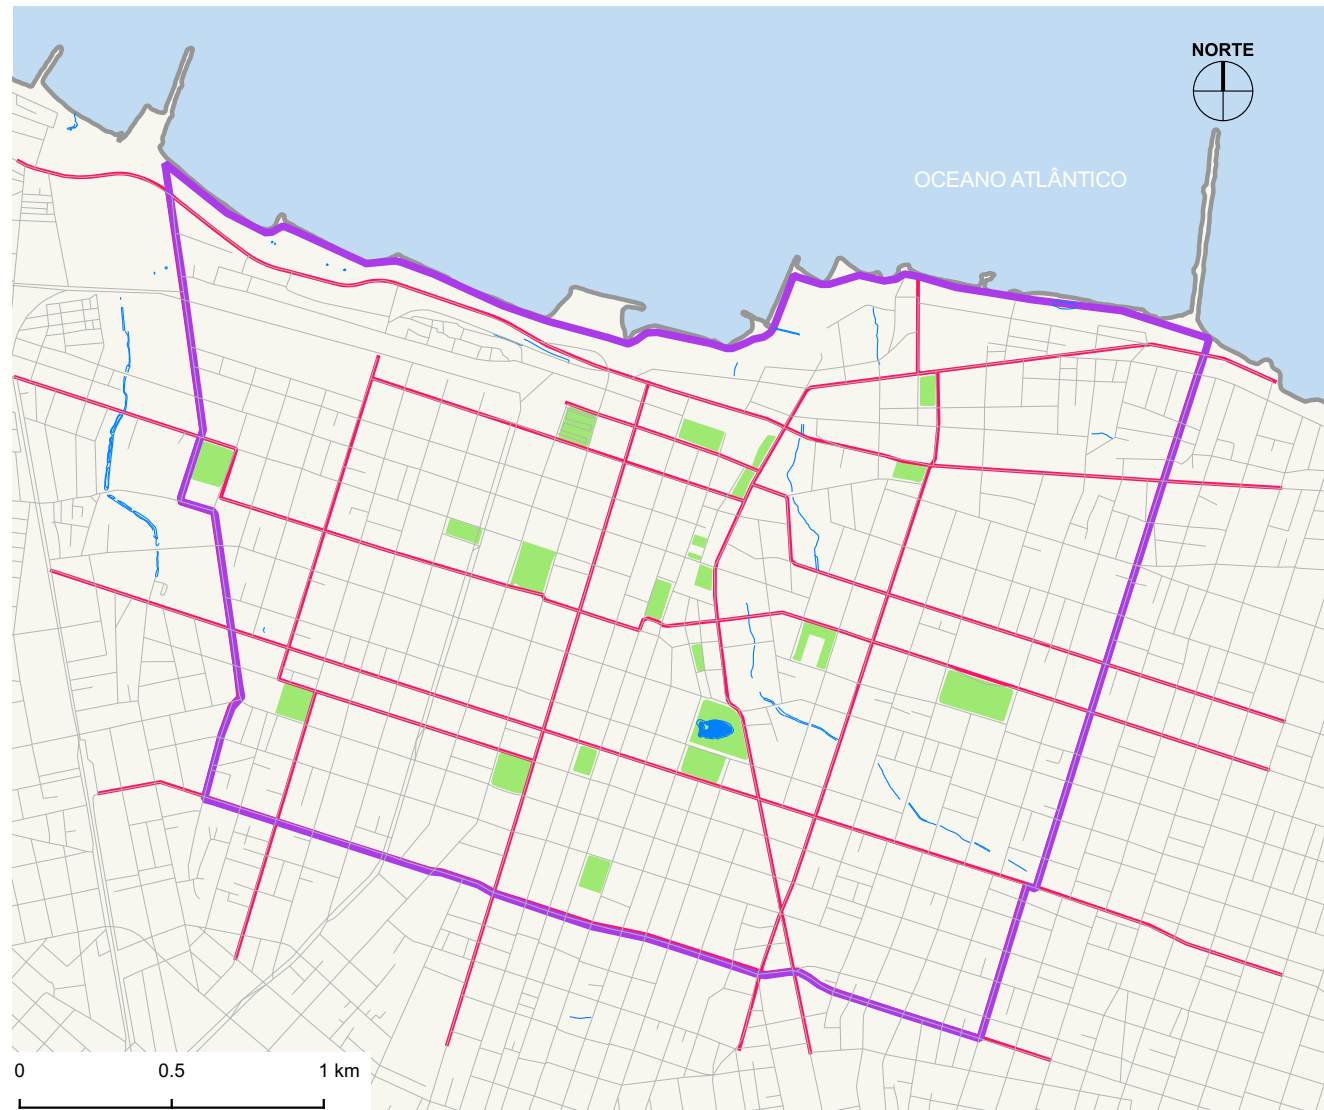

FORTALEZA2040

PLANO MESTRE URBANÍSTICO E DE MOBILIDADE

LEGENDA

- Município de Fortaleza
- Parques, Praças e Áreas Verdes
Área de Projeção: 1,36 ha.
- Limite do Centro Expandido
- Recurso Hídrico
- Sistema Viário
- Sistema Viário Principal

Fonte: Elaboração Própria

Especificações:

Sistema de Projeção UTM - DATUM SIRGAS 2000 - 24S