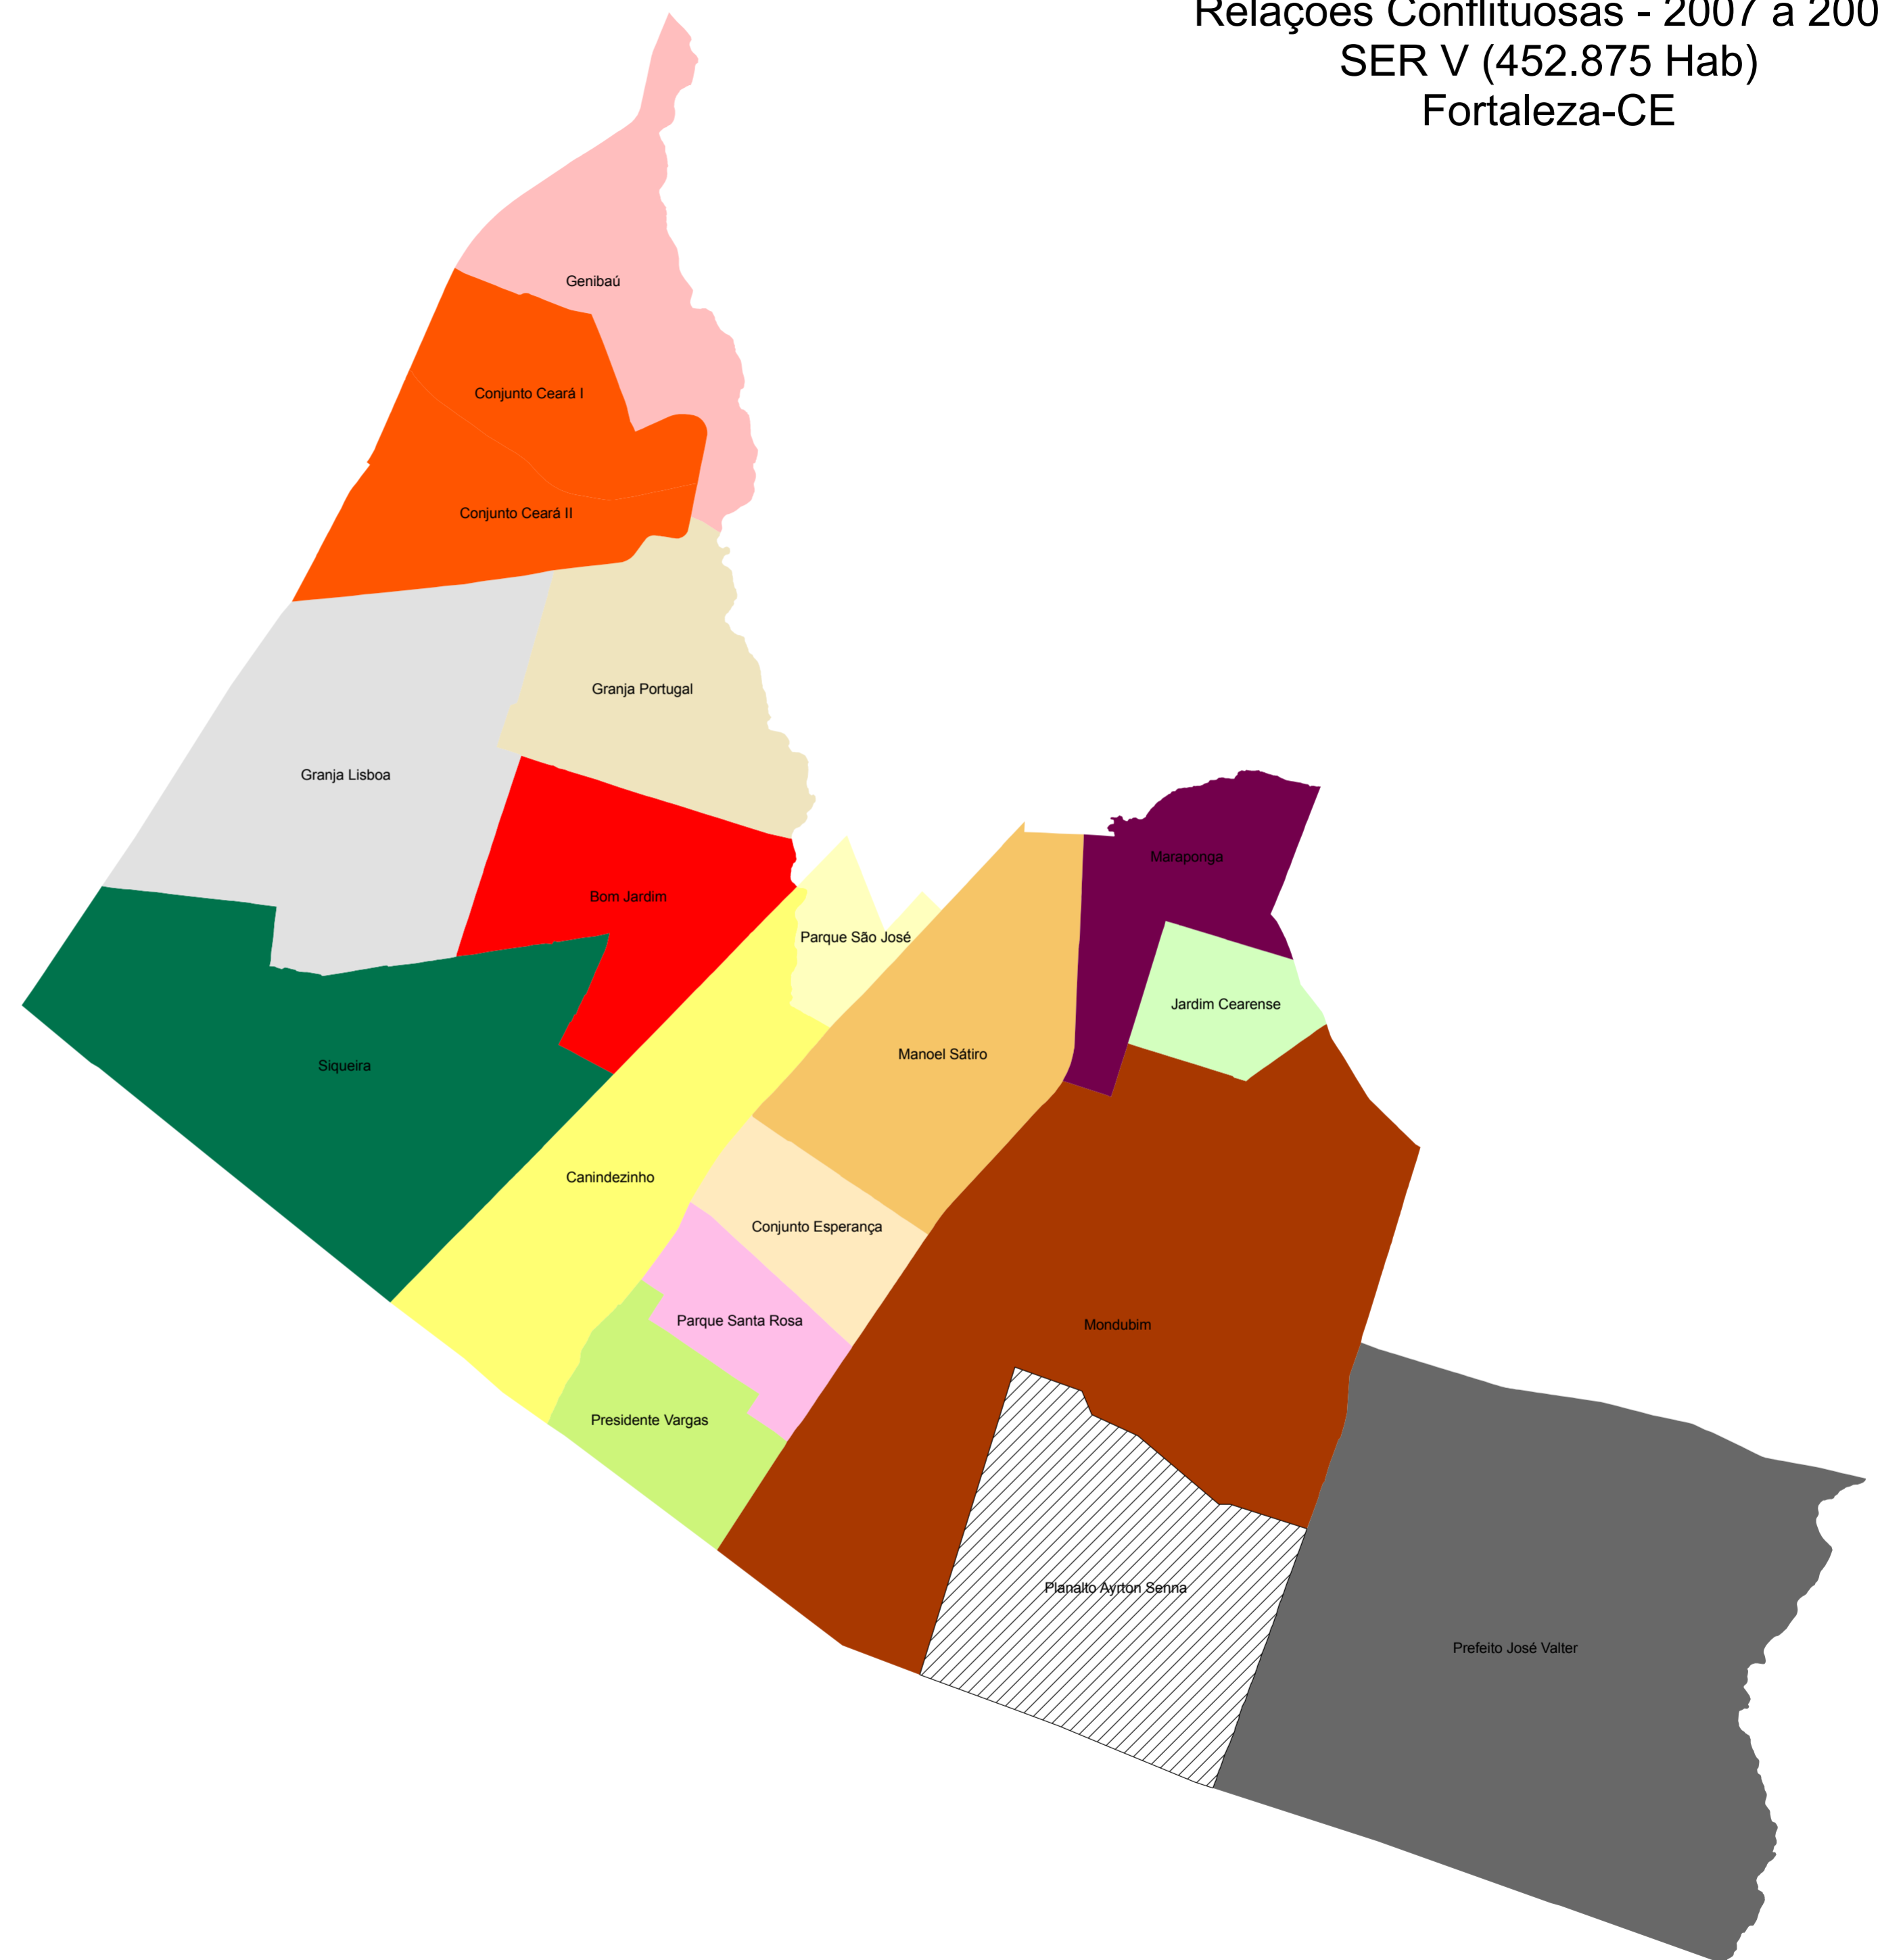

Relações Conflituosas - 2007 a 2009
SER V (452.875 Hab)
Fortaleza-CE

	Regional V	Relações Conflituosas		
	Bairros	2007	2008	2009
	Bom Jardim	868	762	710
	Canindezinho	214	185	256
	Conjunto Ceará	406	453	480
	Conjunto Esperança	218	185	195
	Genibau	418	376	434
	Granja Lisboa	112	91	150
	Granja Portugal	443	431	437
	Jardim Cearense	2	-	1
	Maraponga	245	301	266
	Mondubim	686	666	686
	Parque Presidente Vargas	92	81	80
	Parque Santa Rosa	216	216	213
	Parque São José	148	135	139
	Planalto Ayrton Senna	-	-	-
	Prefeito José Walter	672	640	658
	Siqueira	319	285	304
	Vila Manoel Sátiro	155	159	201
	TOTAL	5214	4966	5210