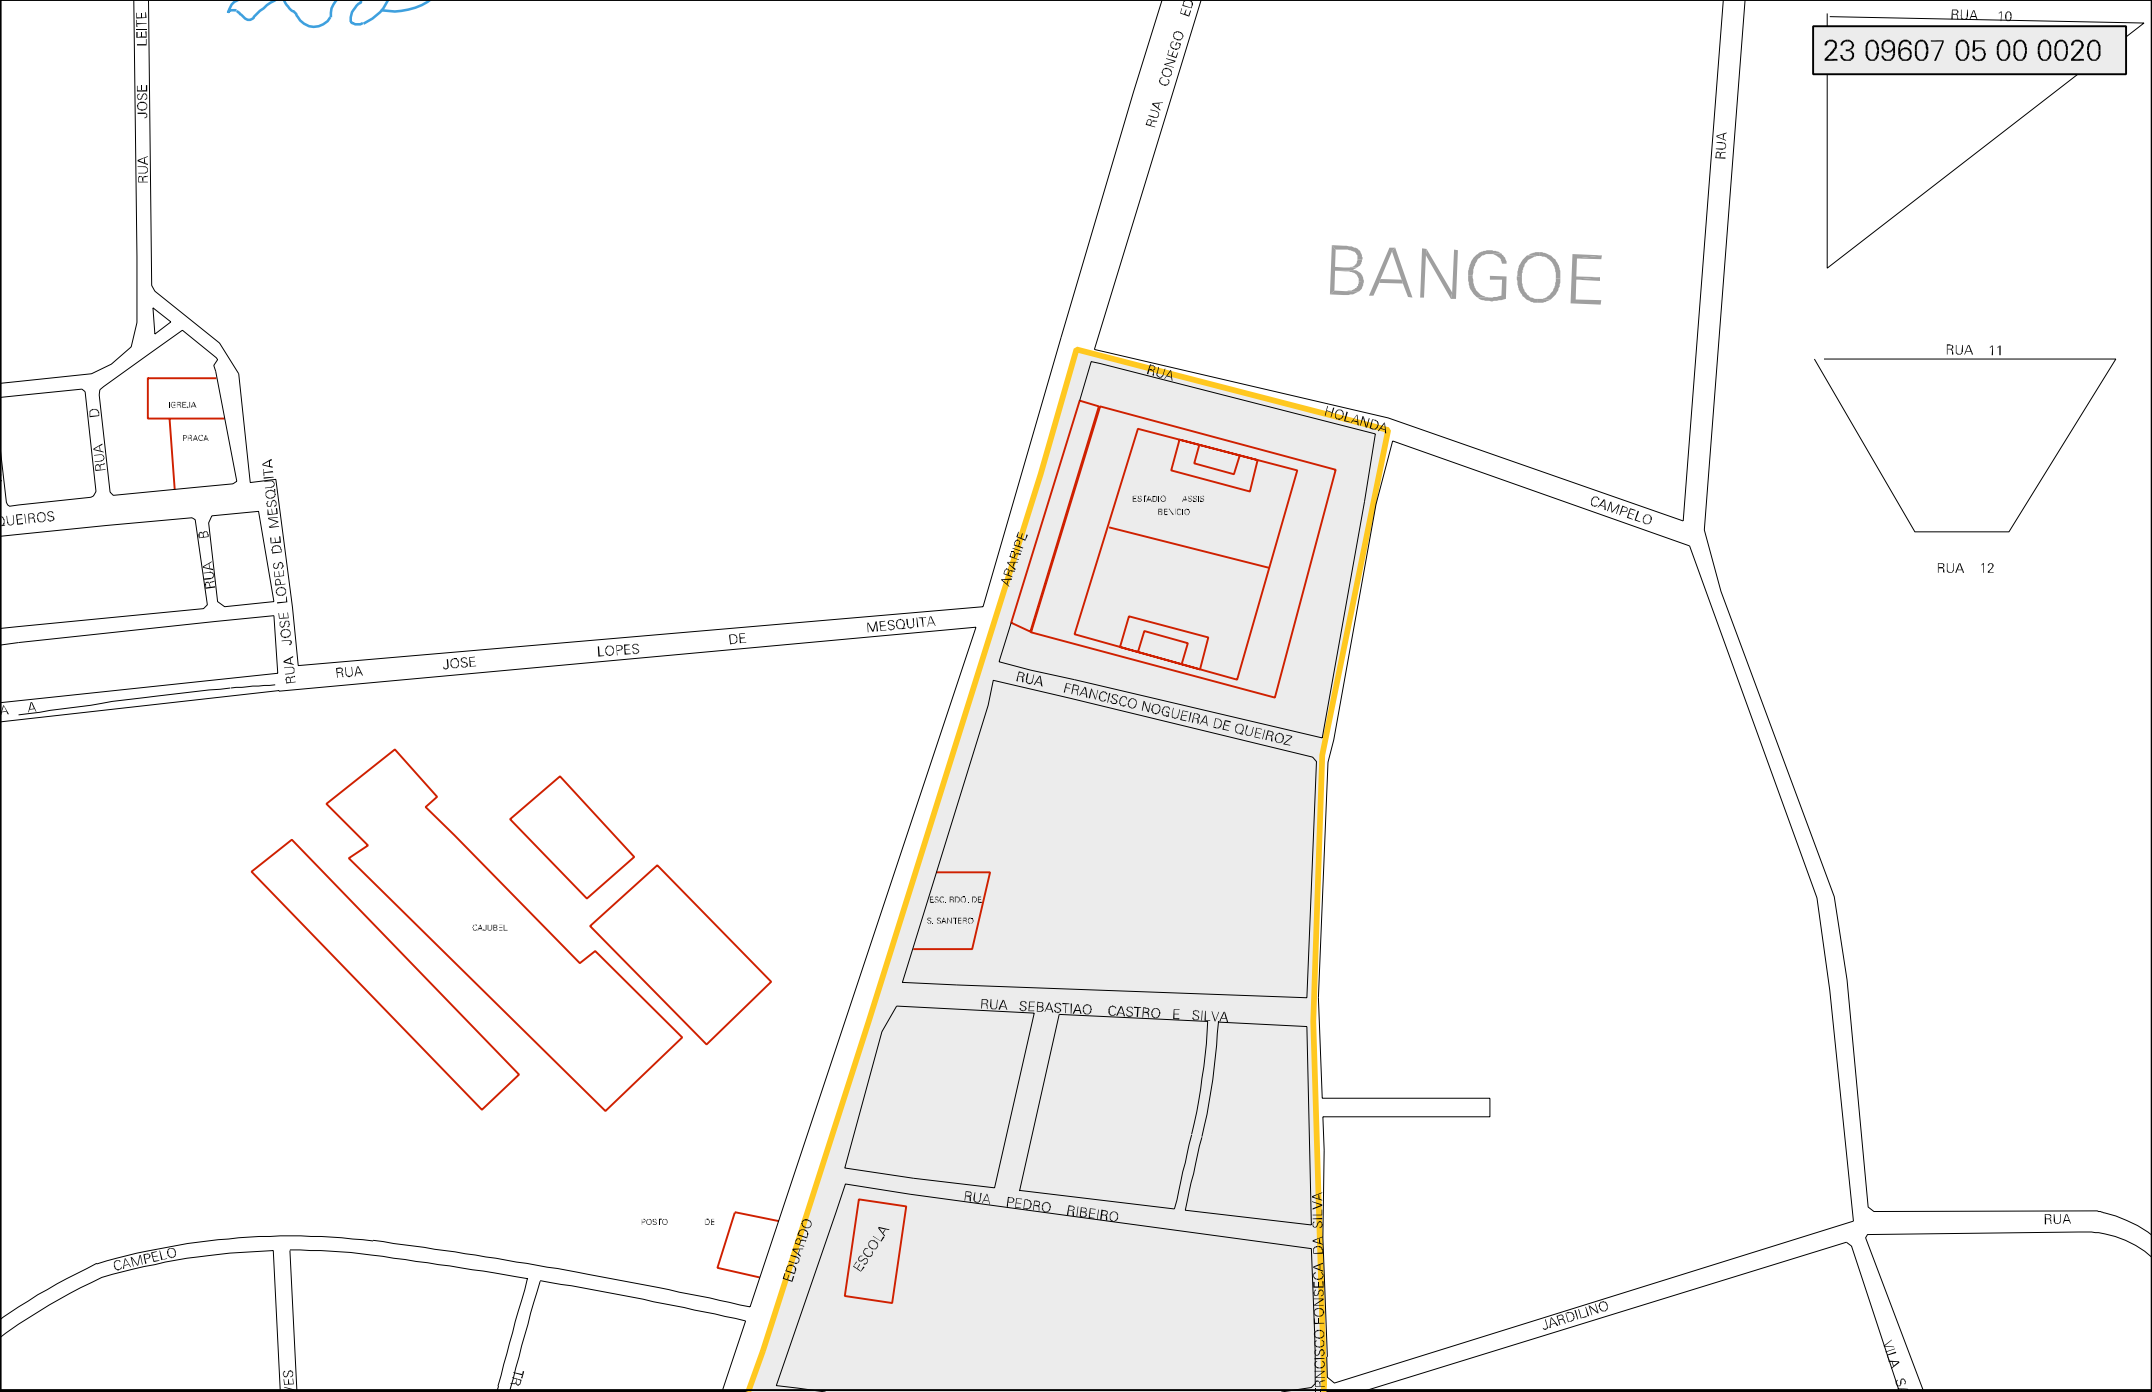

23 09607 05 00 0020

BANGOE

KERELA

PRACA

ESTADIO ASSES BEVICIO

ESC. RDO. DE S. SAHTER

ESCOLA

CAJUBEL

RUA 11

RUA 12

RUA 10

MUNICÍPIO: 09607 - PACAJUS
DISTRITO: 05 - PACAJUS
SUBDISTRITO: 00
SETOR: 0020 SITUAÇÃO: 10

ESTADO DO CEARÁ
MAPA DE SETOR URBANO - MSU
ESCALA: 1 : 3624