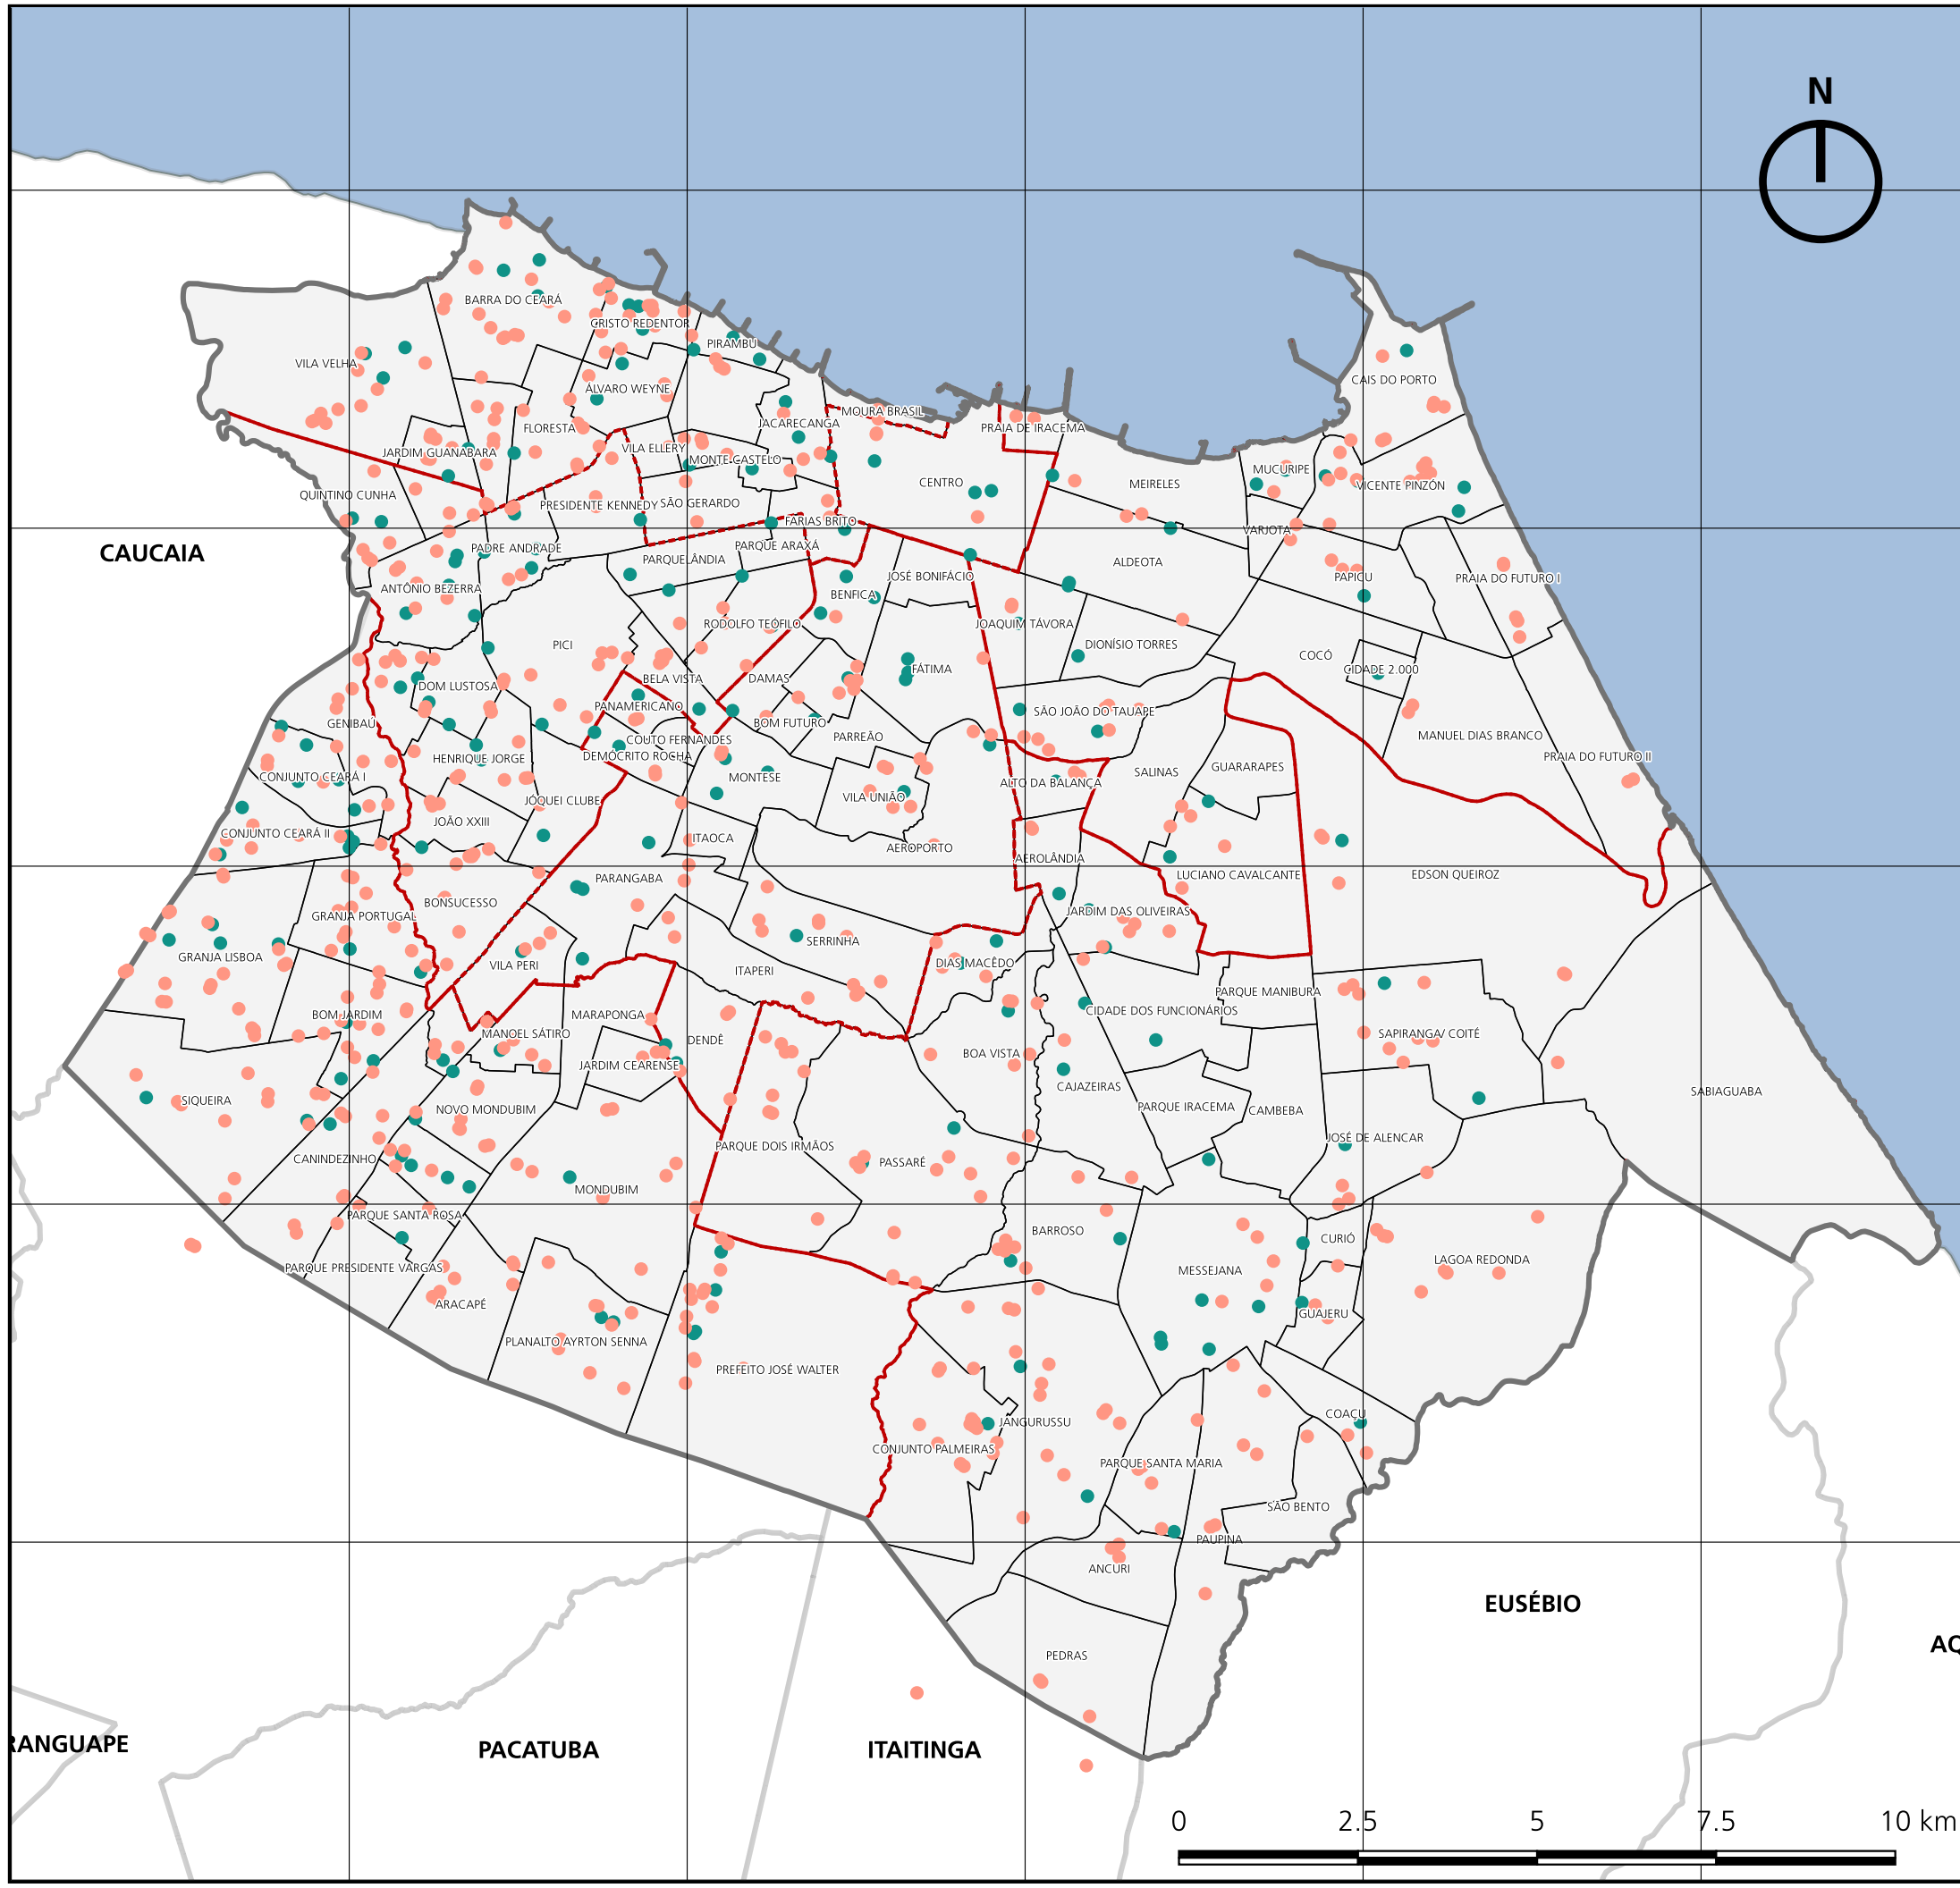

0.000 5.000 10.000 15.000 20.000 25.000 30.000 35.000 40.000

25.000
20.000
15.000
10.000
5.000
0.000

LOCALIZAÇÃO DAS ESCOLAS DA REDE PÚBLICA MUNICIPAL E ESTADUAL

Legenda:

Rede de Escolas

- Estadual
- Municipal

Limites Territoriais

- ▭ Limite do Município de Fortaleza
- ▭ Limite das Regionais
- ▭ Limites de Bairros
- ▭ Região Metropolitana de Fortaleza
- ▭ Oceano Atlântico

Fonte: SME
 Ano: 2018
 SRC: SIRGAS 2000 / UTM Zona 24S

Escala: 1:90.000