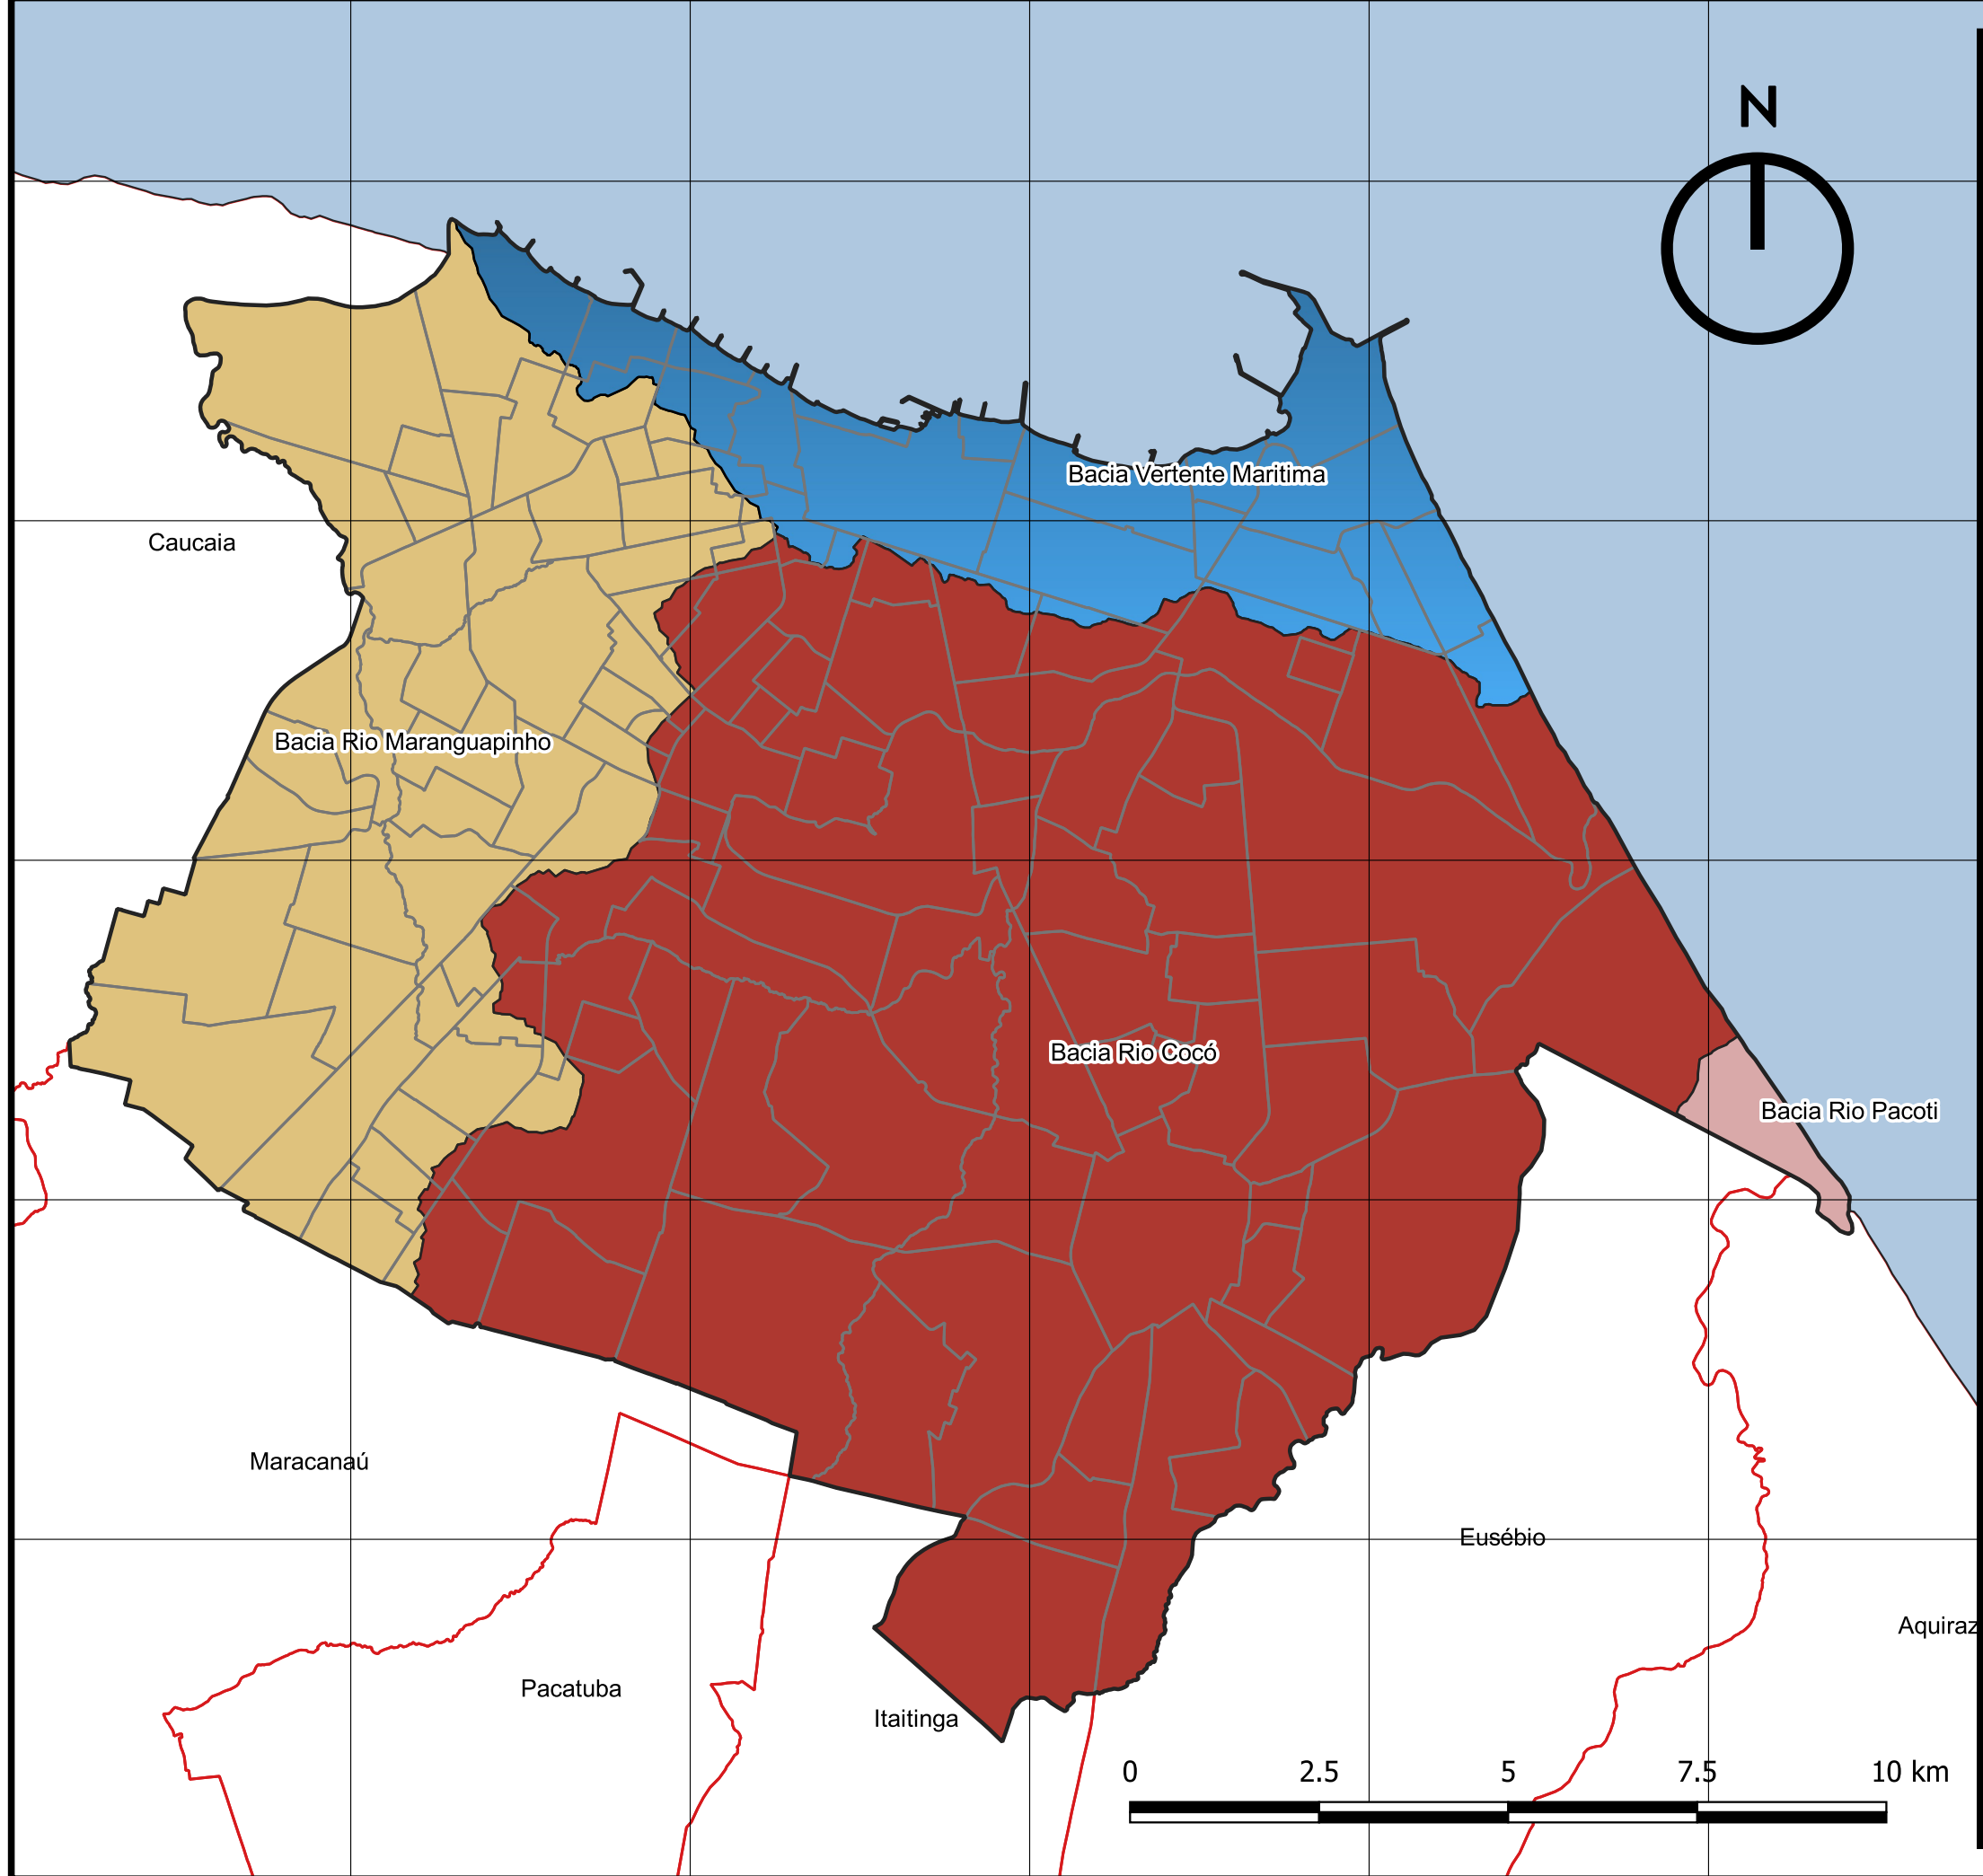

0.000 5.000 10.000 15.000 20.000 25.000 30.000 35.000 40.000

25.000
20.000
15.000
10.000
5.000
0.000

BACIAS HIDROGRÁFICAS DE FORTALEZA

Legenda:

Bacias Hidrográficas

- Bacia Rio Cocó
- Bacia Rio Maranguapinho
- Bacia Rio Pacoti
- Bacia Vertente Marítima

Limites Territoriais:

- Limite de Fortaleza
- Oceano Atlantico
- Limites dos Bairros
- Região Metropolitana de Fortaleza

Fonte: Plano Fortaleza 2040
 Ano: 2016
 SRC: SIRGAS 2000 / UTM Zona 24S

Escala: 1:100.000