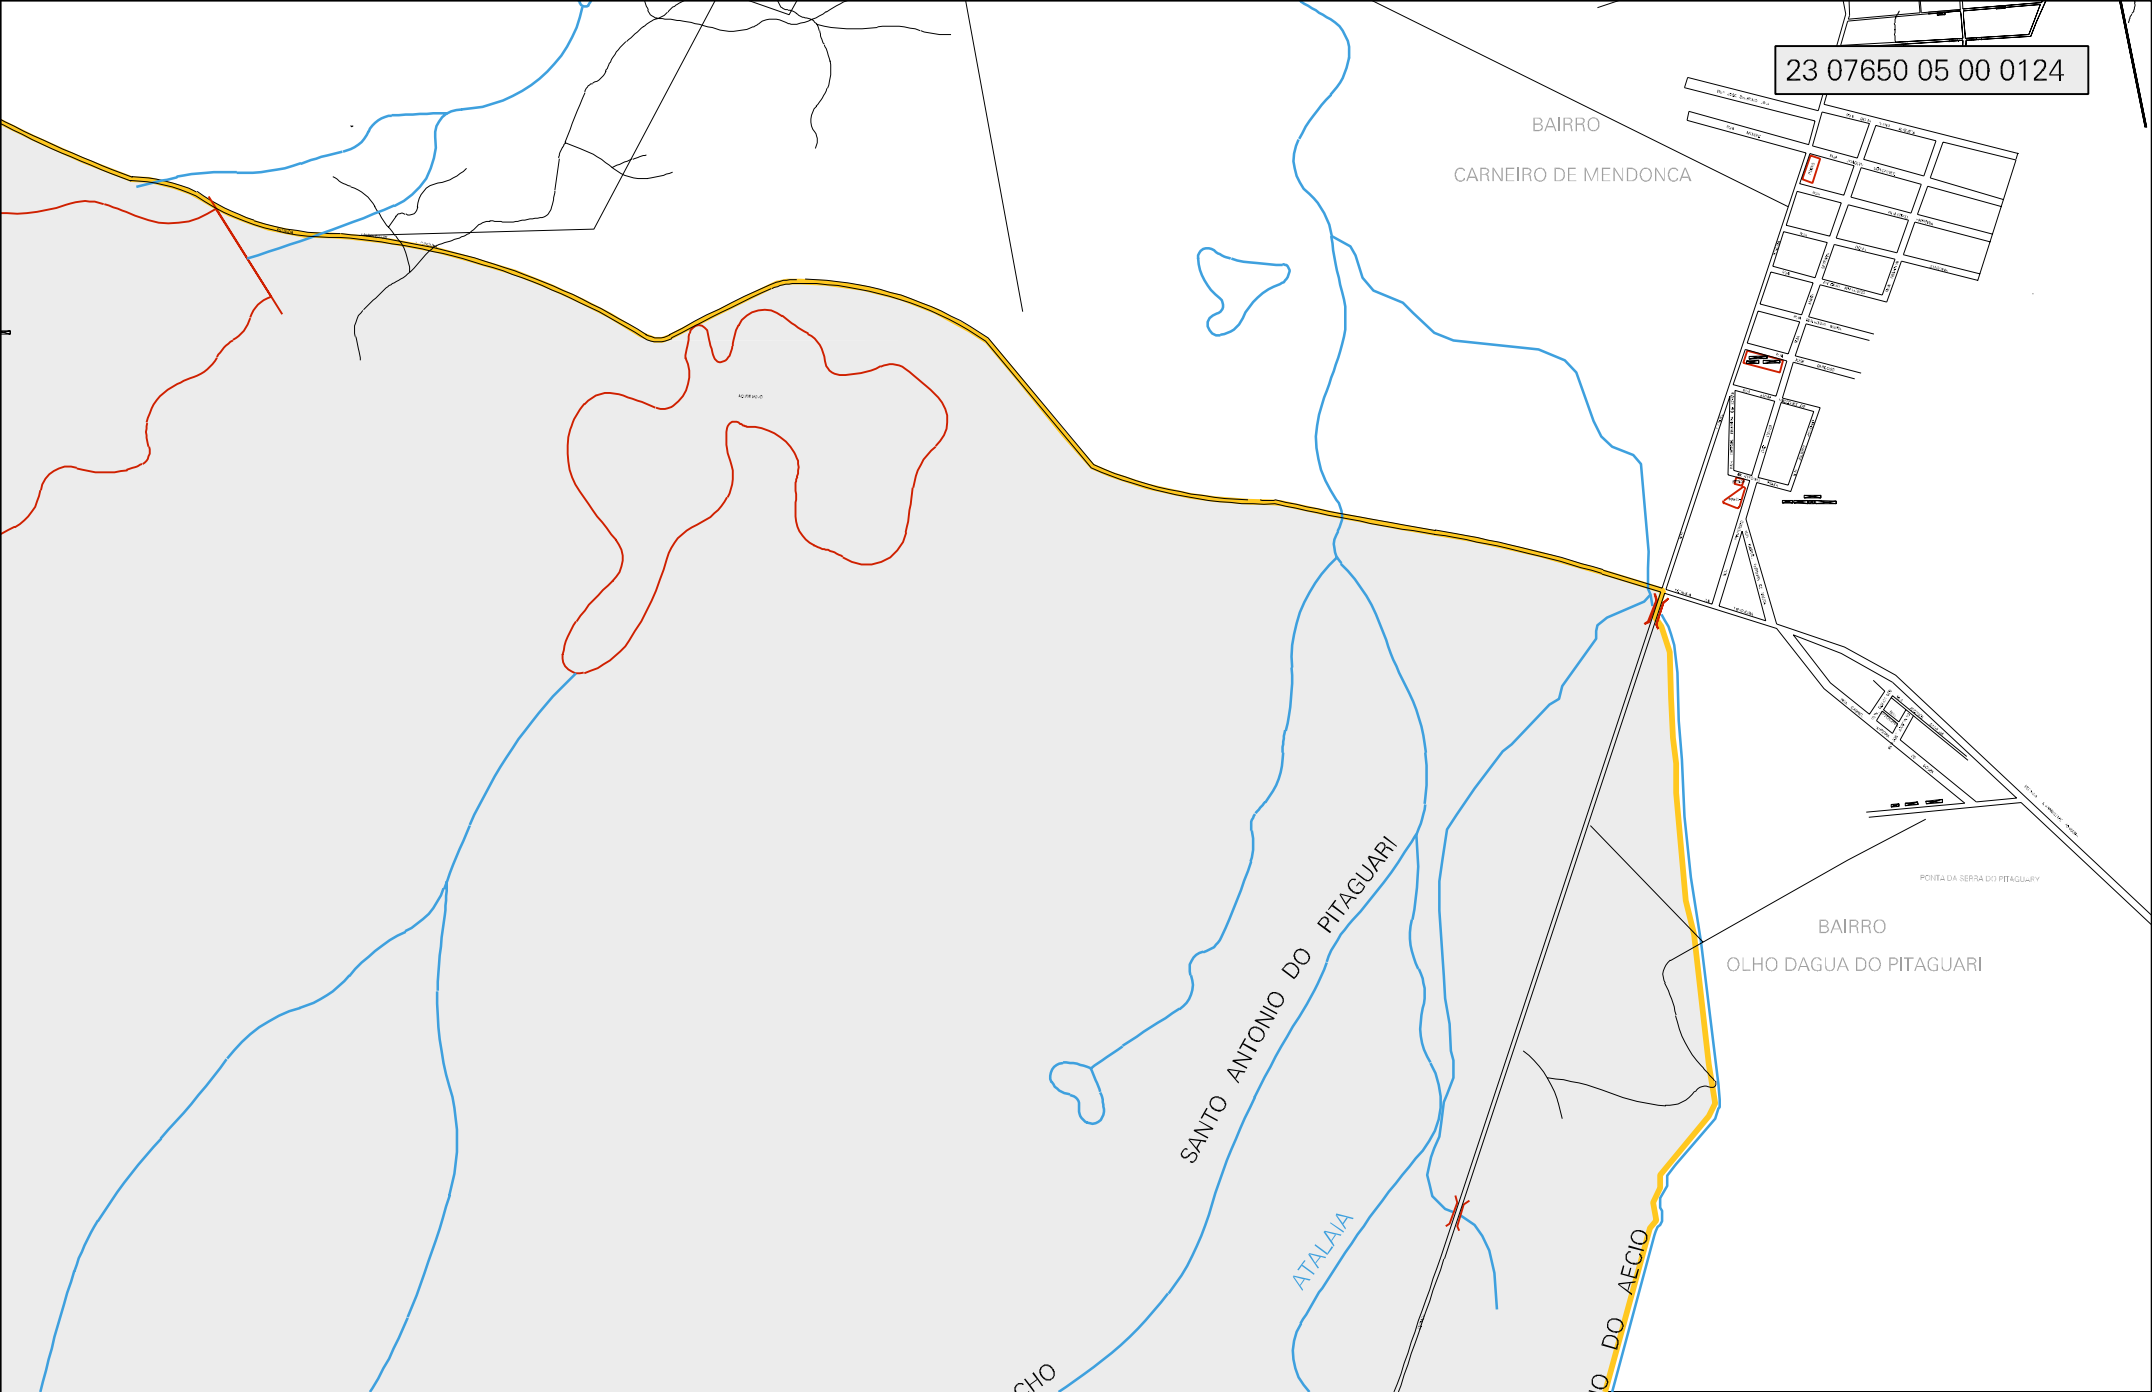

23 07650 05 00 0124

BAIRRO
CARNEIRO DE MENDONCA

BAIRRO
OLHO DAGUA DO PITAGUARI

POINHA DA SEBRA D11 PITAGUARI

SANTO ANTONIO DO PITAGUARI

ATALAIA

DO DO AECIO

MUNICIPIO: 07650 - MARACANAU
DISTRITO: 05 - MARACANAU
SUBDISTRITO: 00
SETOR: 0124 SITUACAO: 80

ESTADO DO CEARA
MAPA DE SETOR URBANO - MSU
ESCALA: 1 : 13198