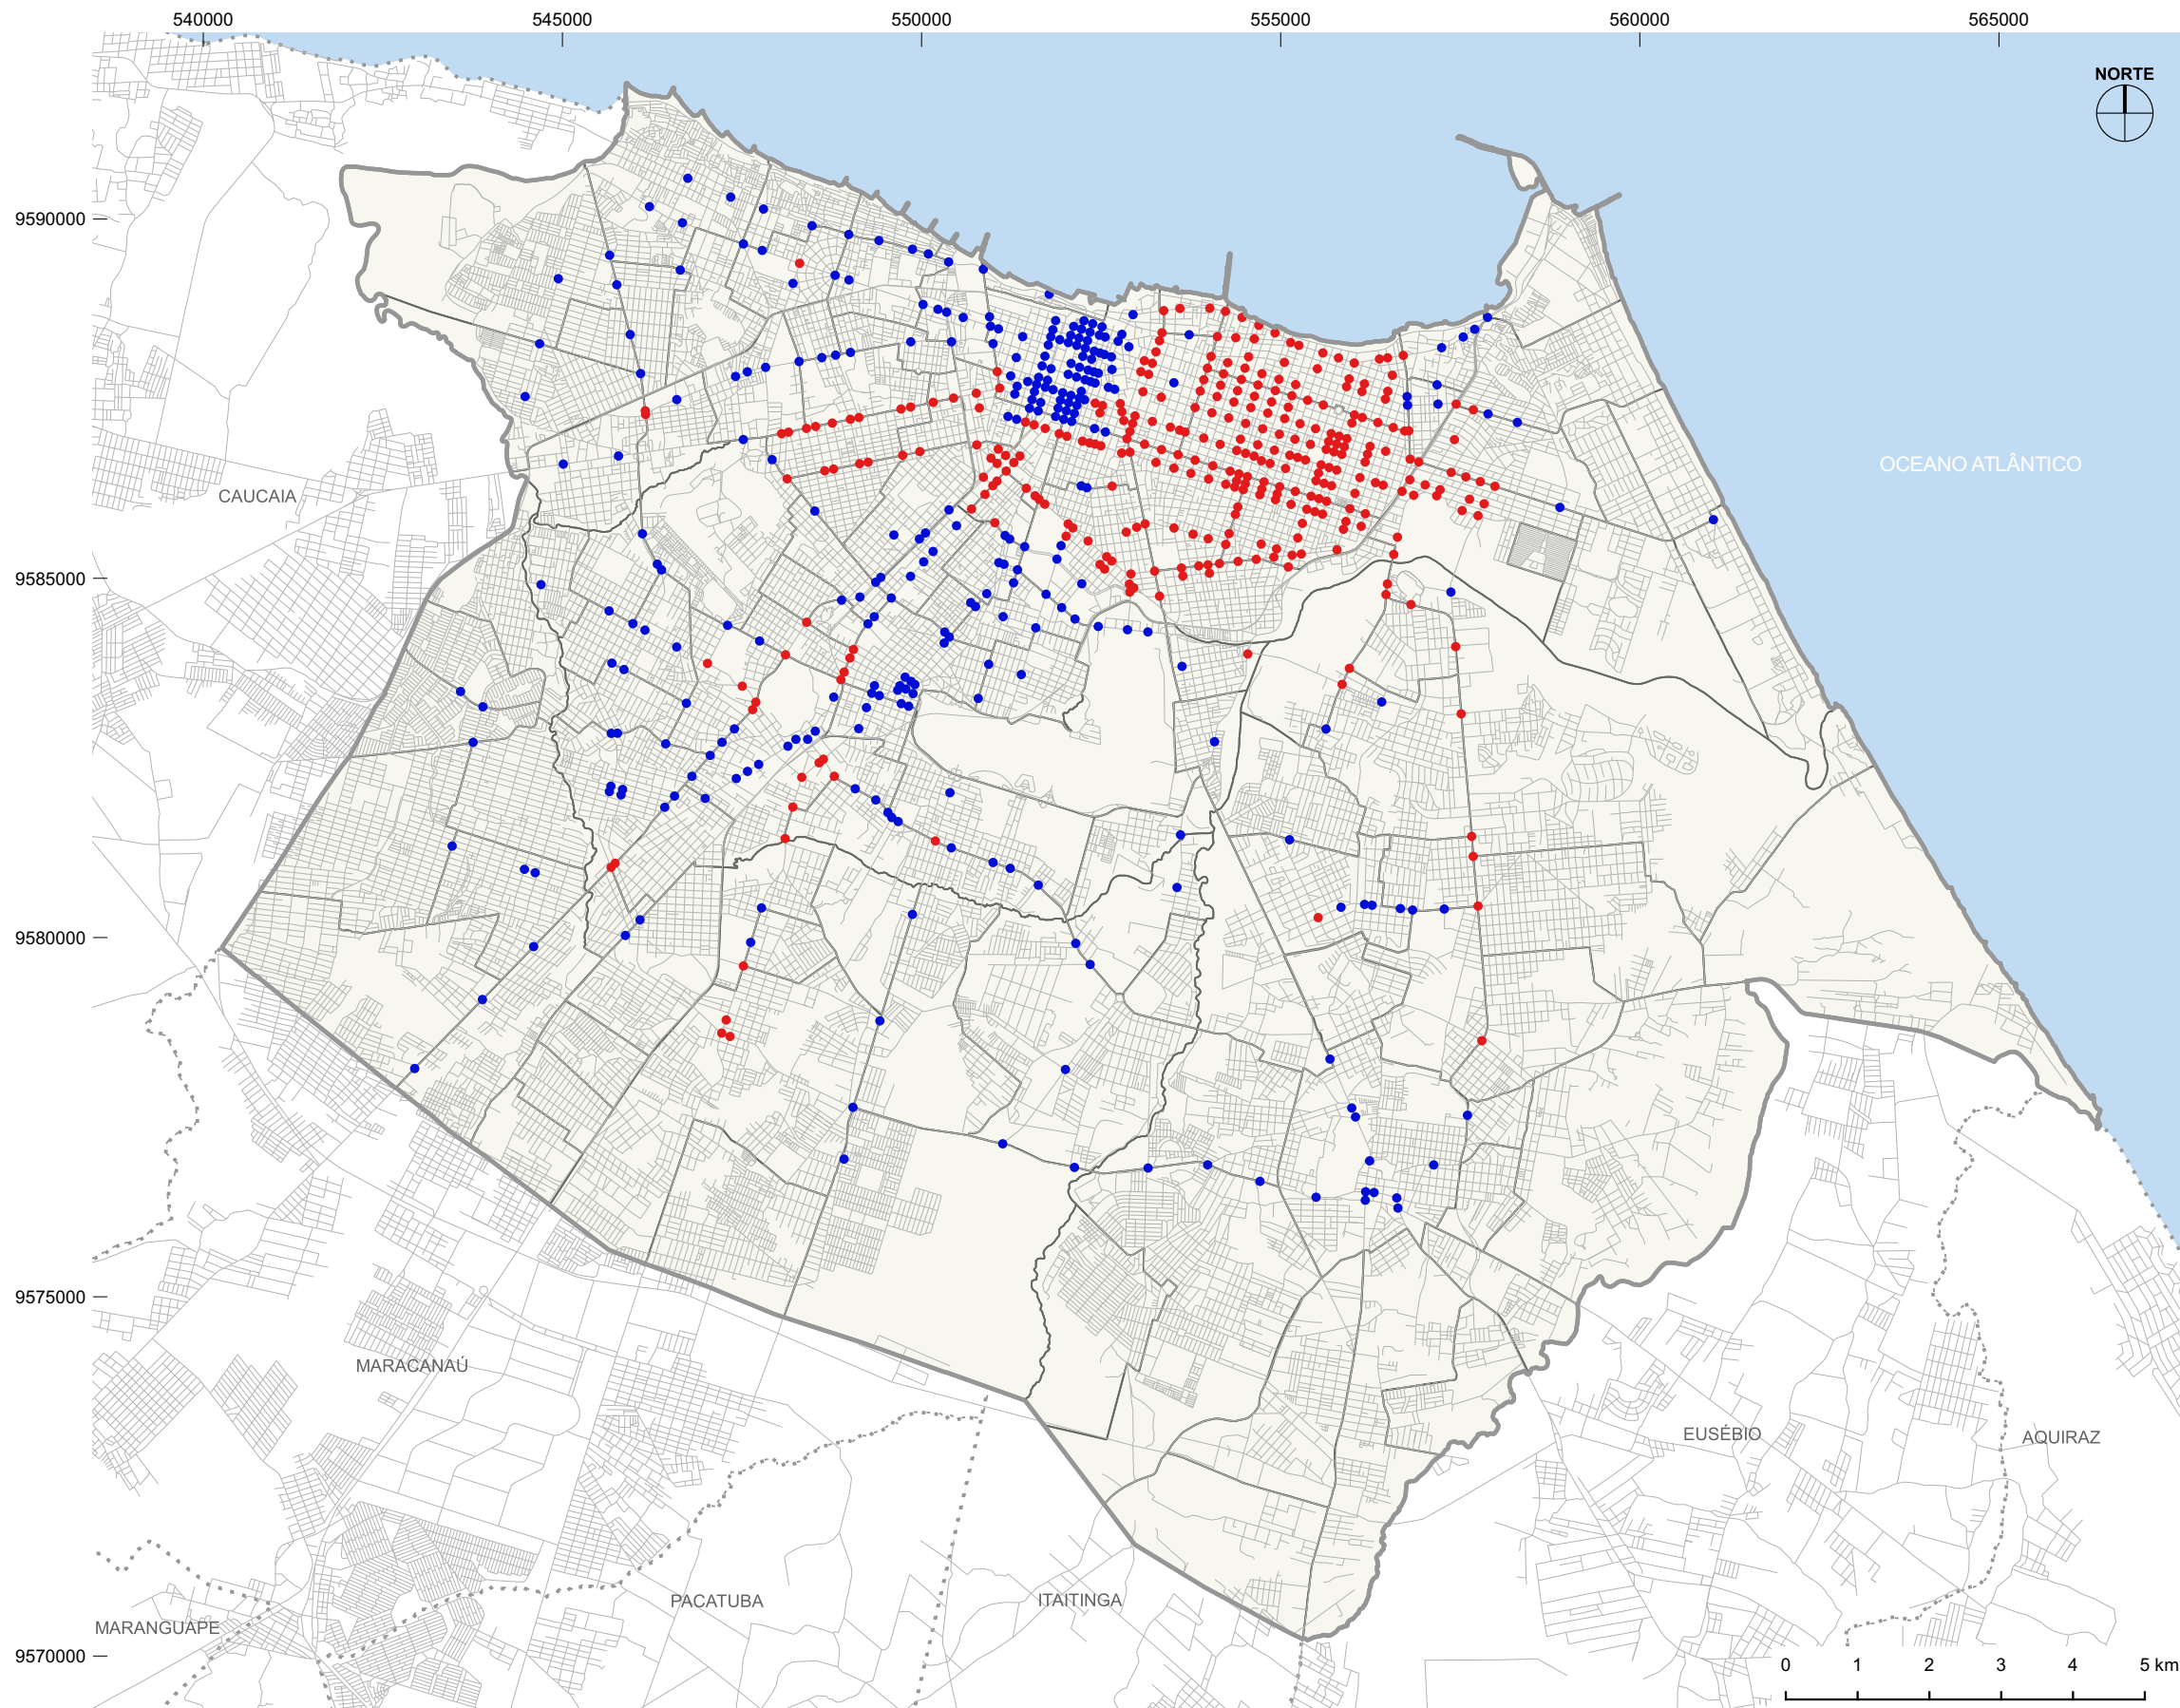

FORTALEZA2040

PLANO MESTRE URBANÍSTICO E DE MOBILIDADE

LEGENDA

- Município de Fortaleza
- Município Vizinho
- Limite de Bairro
- Sistema Viário

Tipologia de Semáforo:

- Centralizado
- Convencional

Fonte: Elaboração Própria
 Especificações:
 Sistema de Projeção UTM - DATUM SIRGAS 2000 - 24S