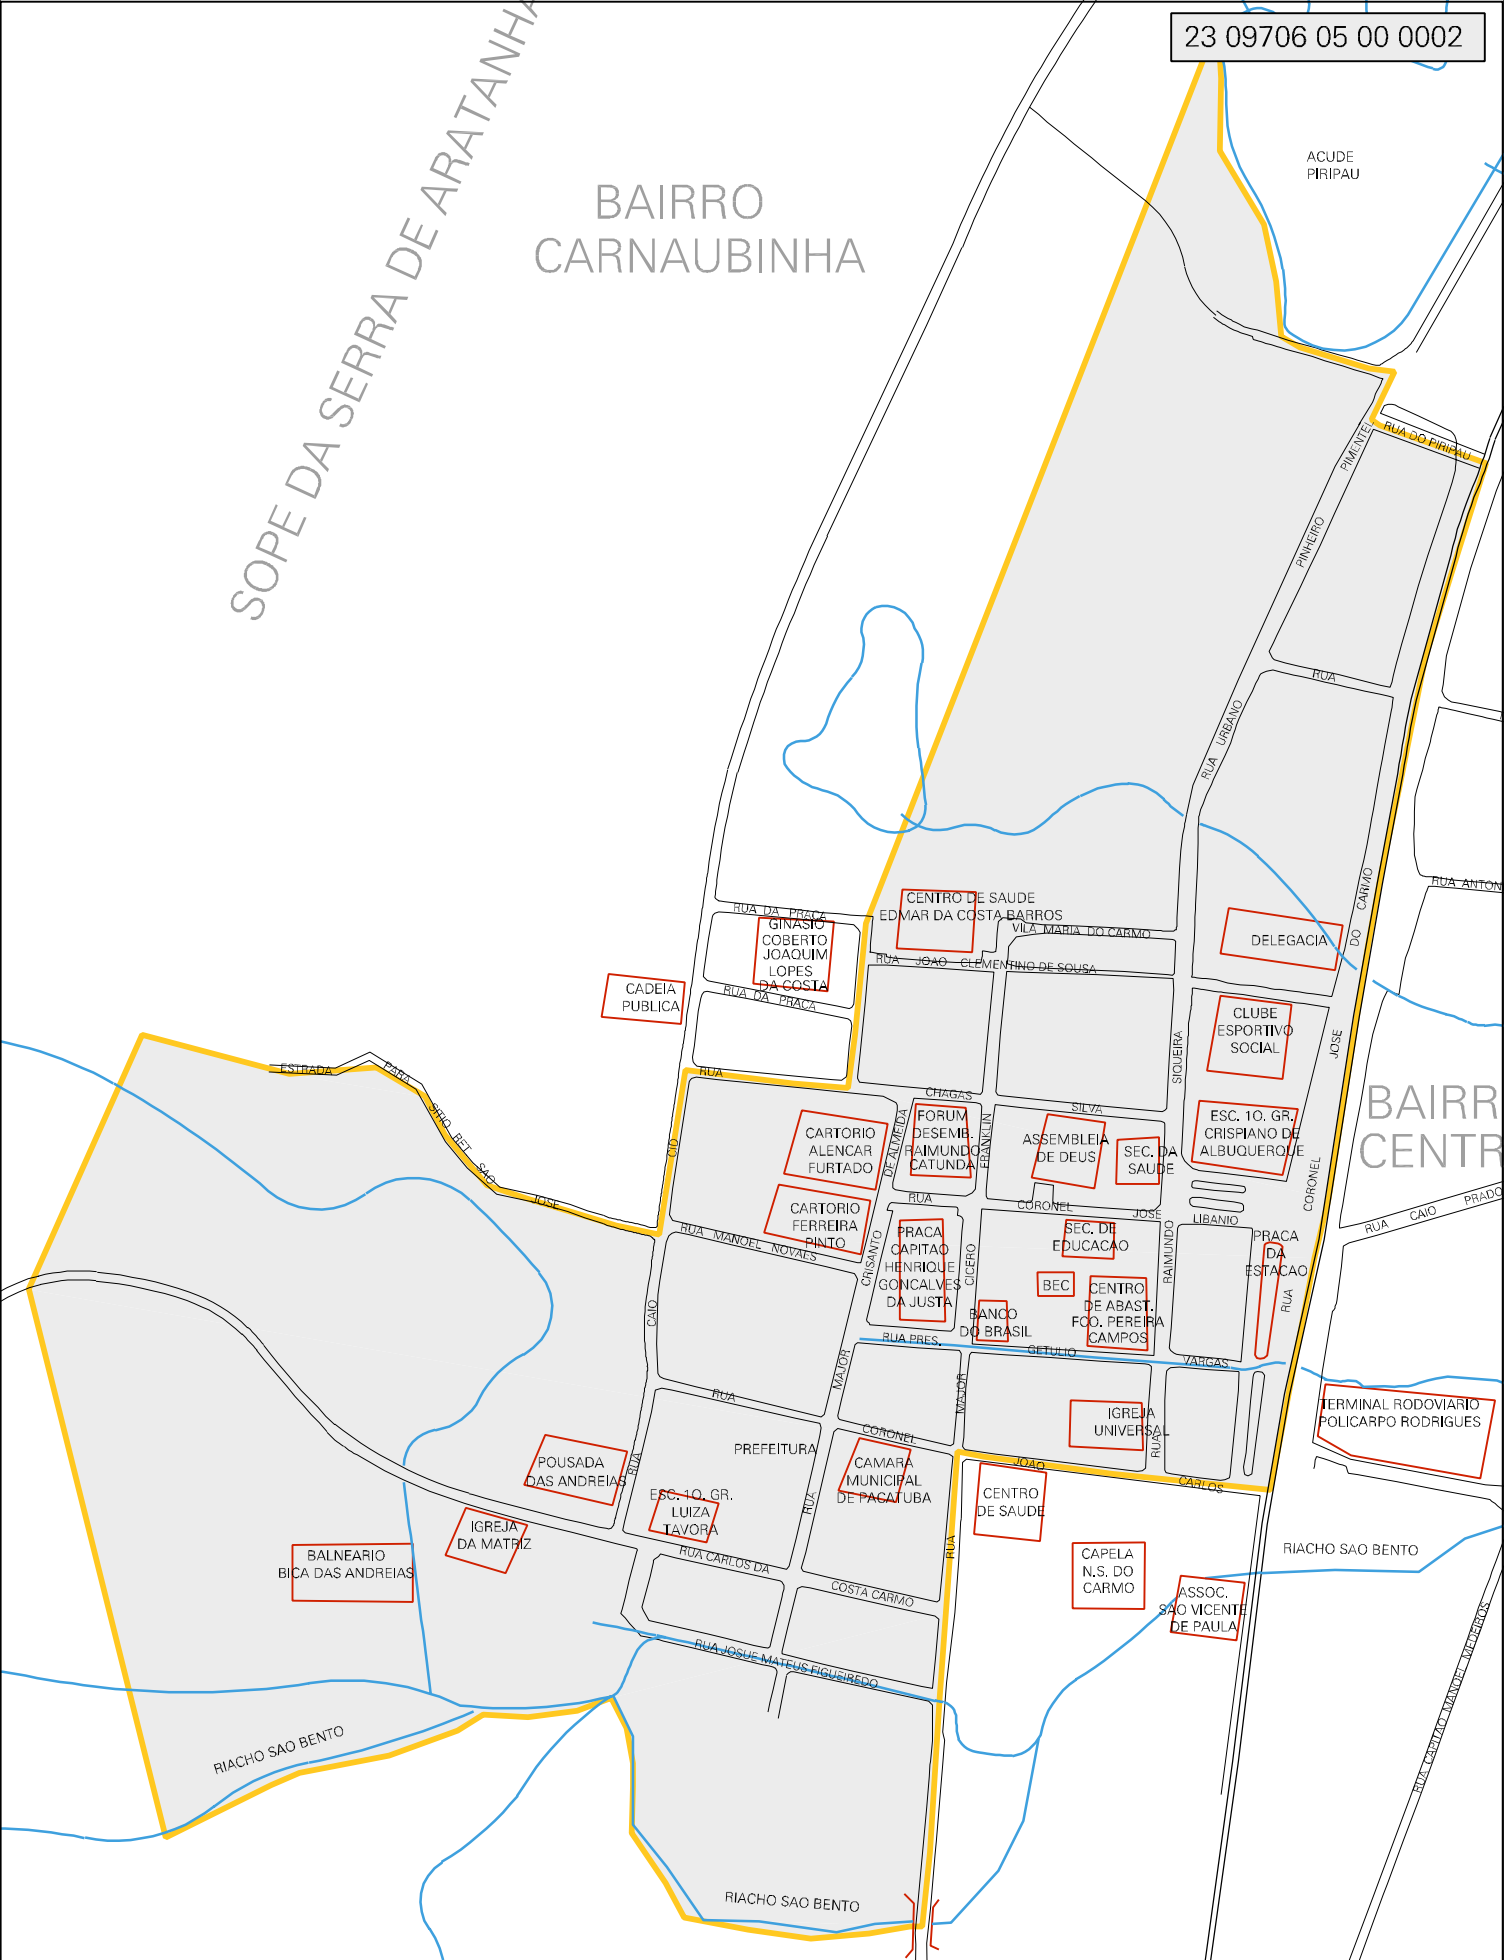

23 09706 05 00 0002

SOPE DA SERRA DE ARATANHA

# BAIRRO CARNAUBINHA

ACUDE PIRIPAÚ

MUNICIPIO: 09706 - PACATUBA  
 DISTRITO: 05 - PACATUBA  
 SUBDISTRITO: 00  
 SETOR: 0002 SITUACAO: 10  
 BAIRRO: 001 - CENTRO

ESTADO DO CEARA  
 MAPA DE SETOR URBANO - MSU  
 ESCALA: 1 : 4215