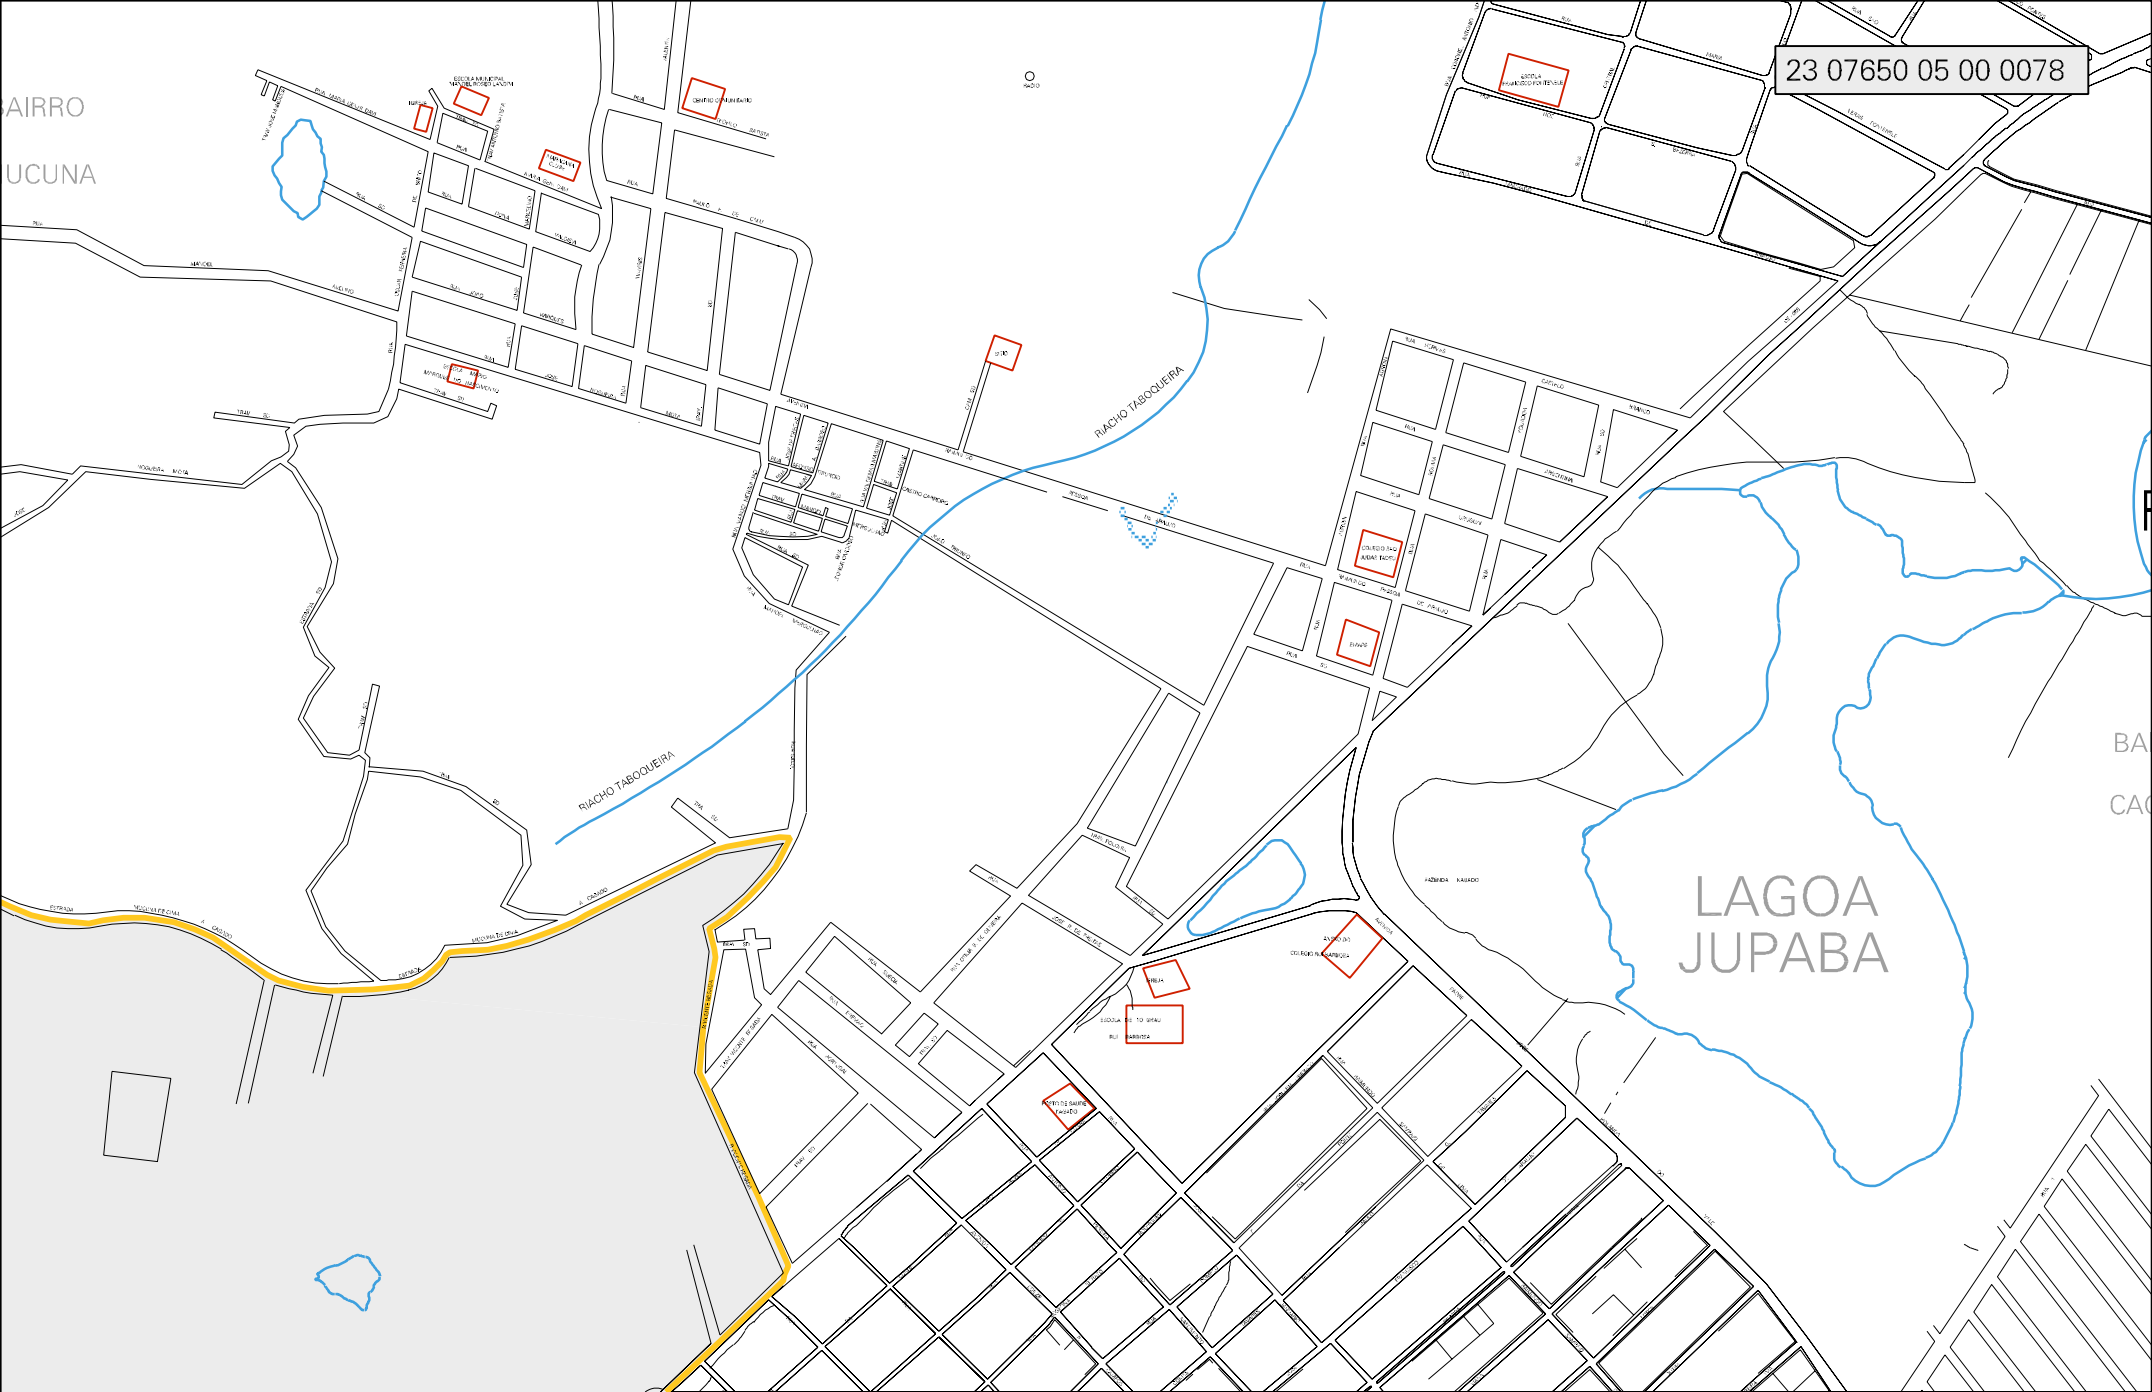

AIRRO  
UCUNA

23 07650 05 00 0078

BA  
CA

LAGOA  
JUPABA

ESTADO DO CEARA  
MAPA DE SETOR URBANO - MSU  
ESCALA: 1 : 9356