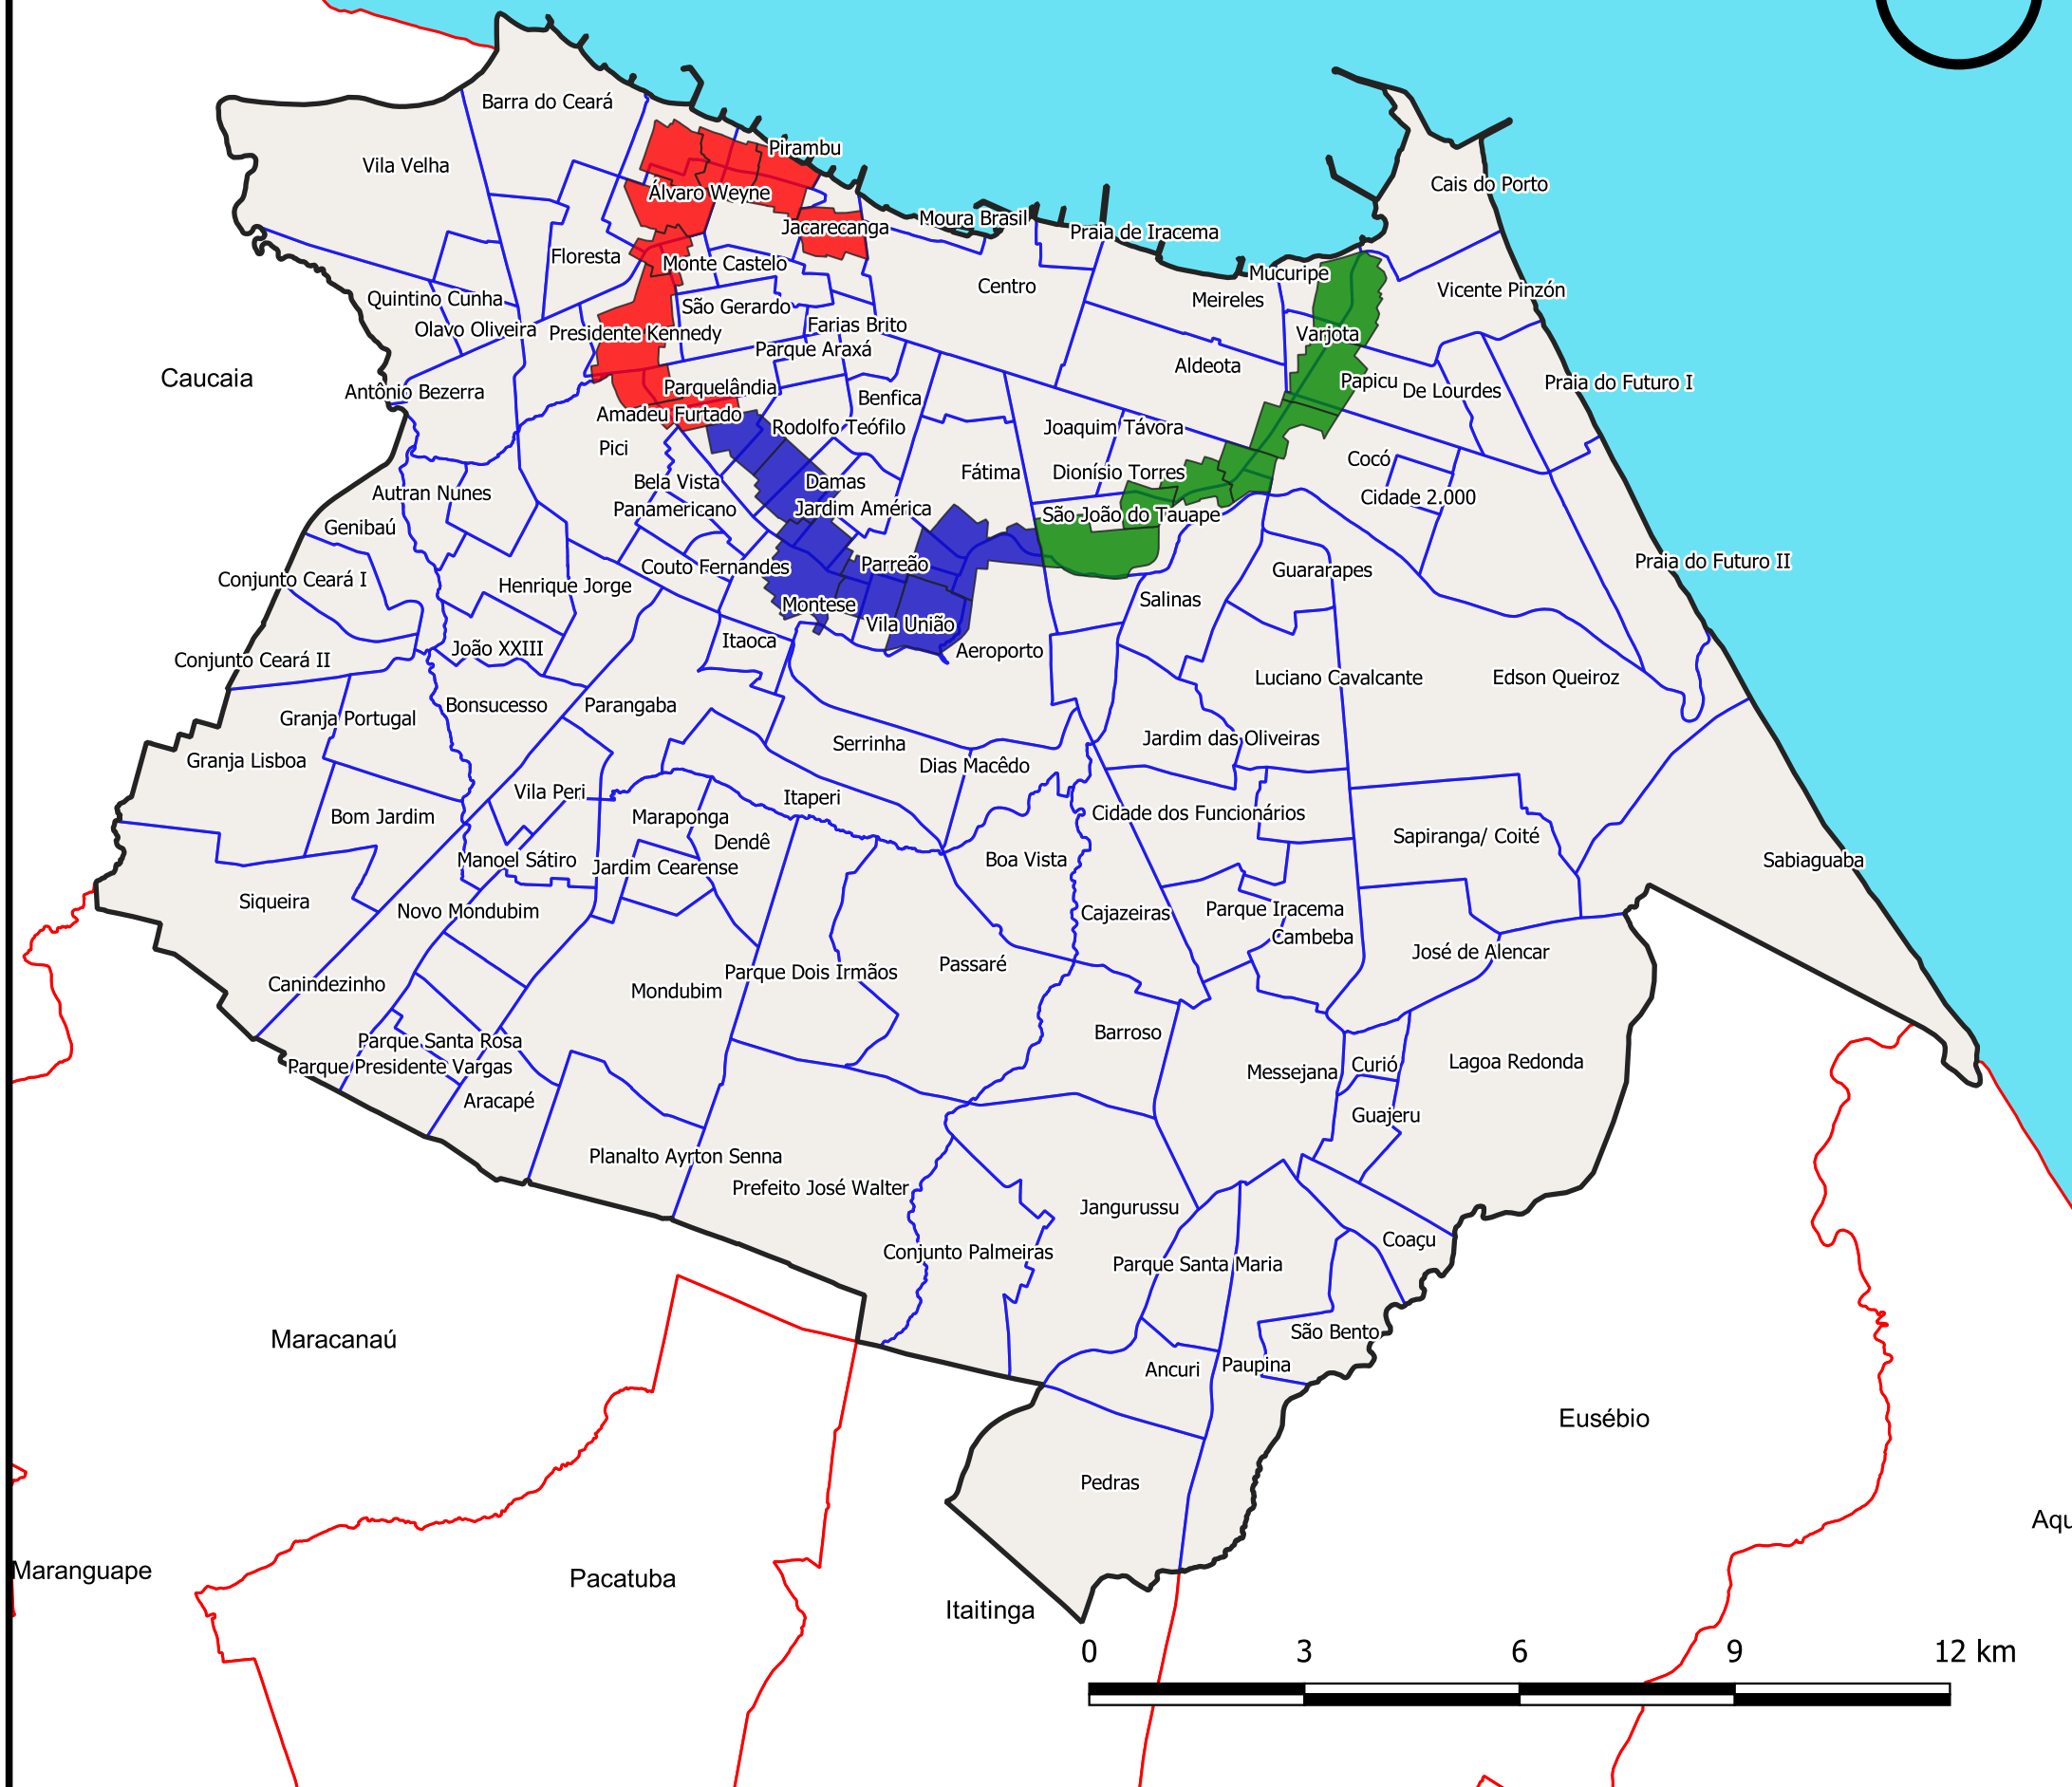

FUTURO METRÔ ORBITAL- TRECHOS

Legenda:

- Trecho 1
- Trecho 2
- Trecho 3

Limites Territoriais:

- Limites dos Bairros

Fonte: IPLANFOR

Ano: 2018

SRC: SIRGAS 2000 / UTM Zona 24S

Escala: 1:100000