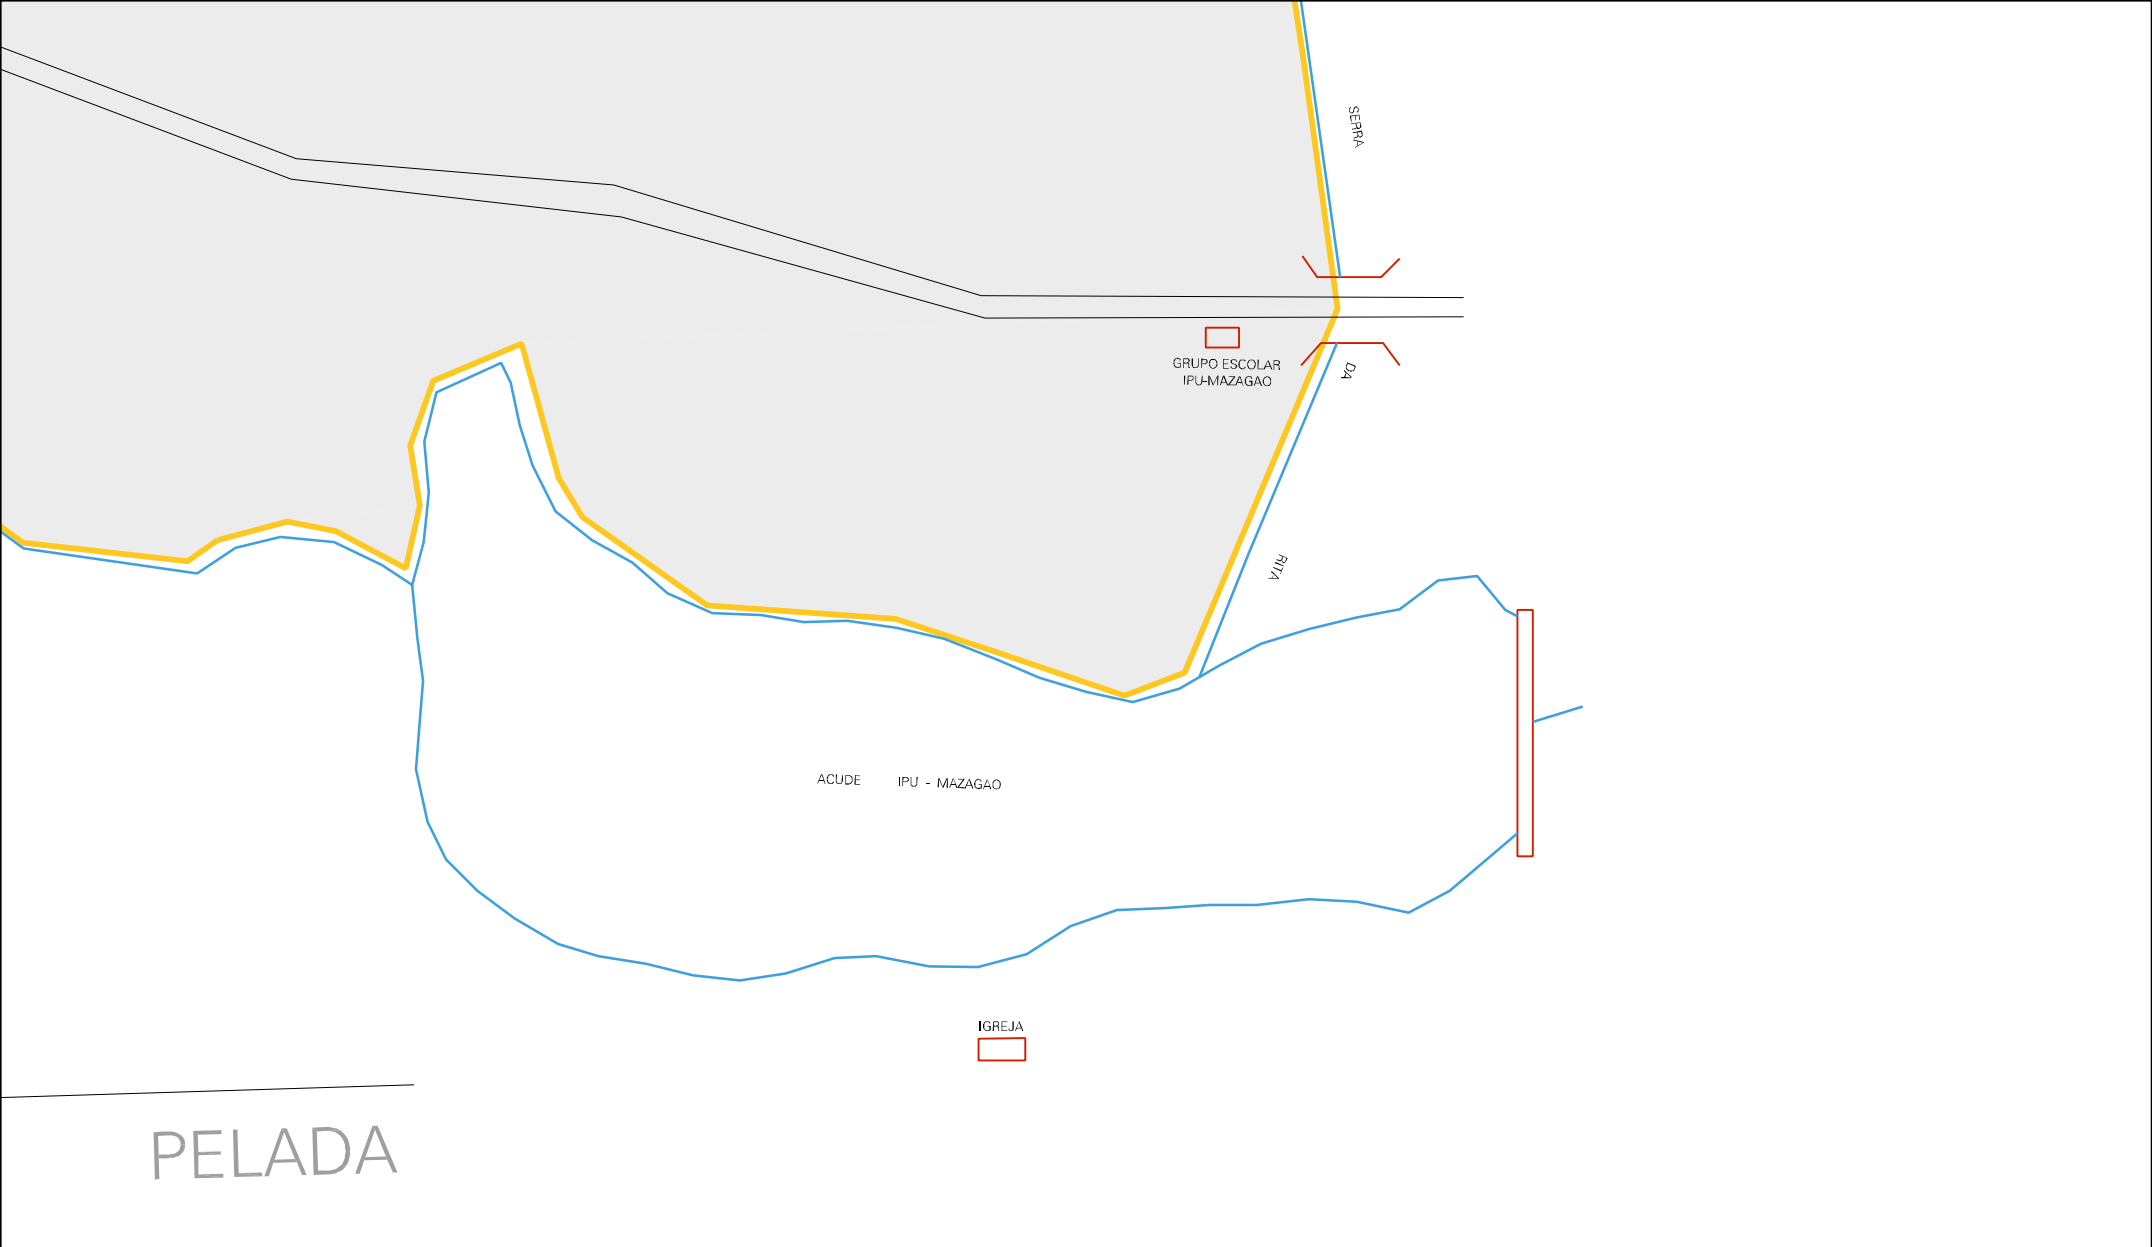

SERRA

DAS

RIACHO

DAS

GROTAS

RIACHO

DA

BARRAGEM

ESTRADA ITAIPOC-JUMZAGO

SERRA

CAMPO DE FUTEBOL

IGREJA

CONTENDAS

PEDRA

MUNICIPIO: 06405 - ITAPIOCA
DISTRITO: 22 - IPU MAZAGAO
SUBDISTRITO: 00
SETOR: 0001 SITUACAO: 10

ESTADO DO CEARA
MAPA DE SETOR URBANO - MSU
ESCALA: 1 : 3766