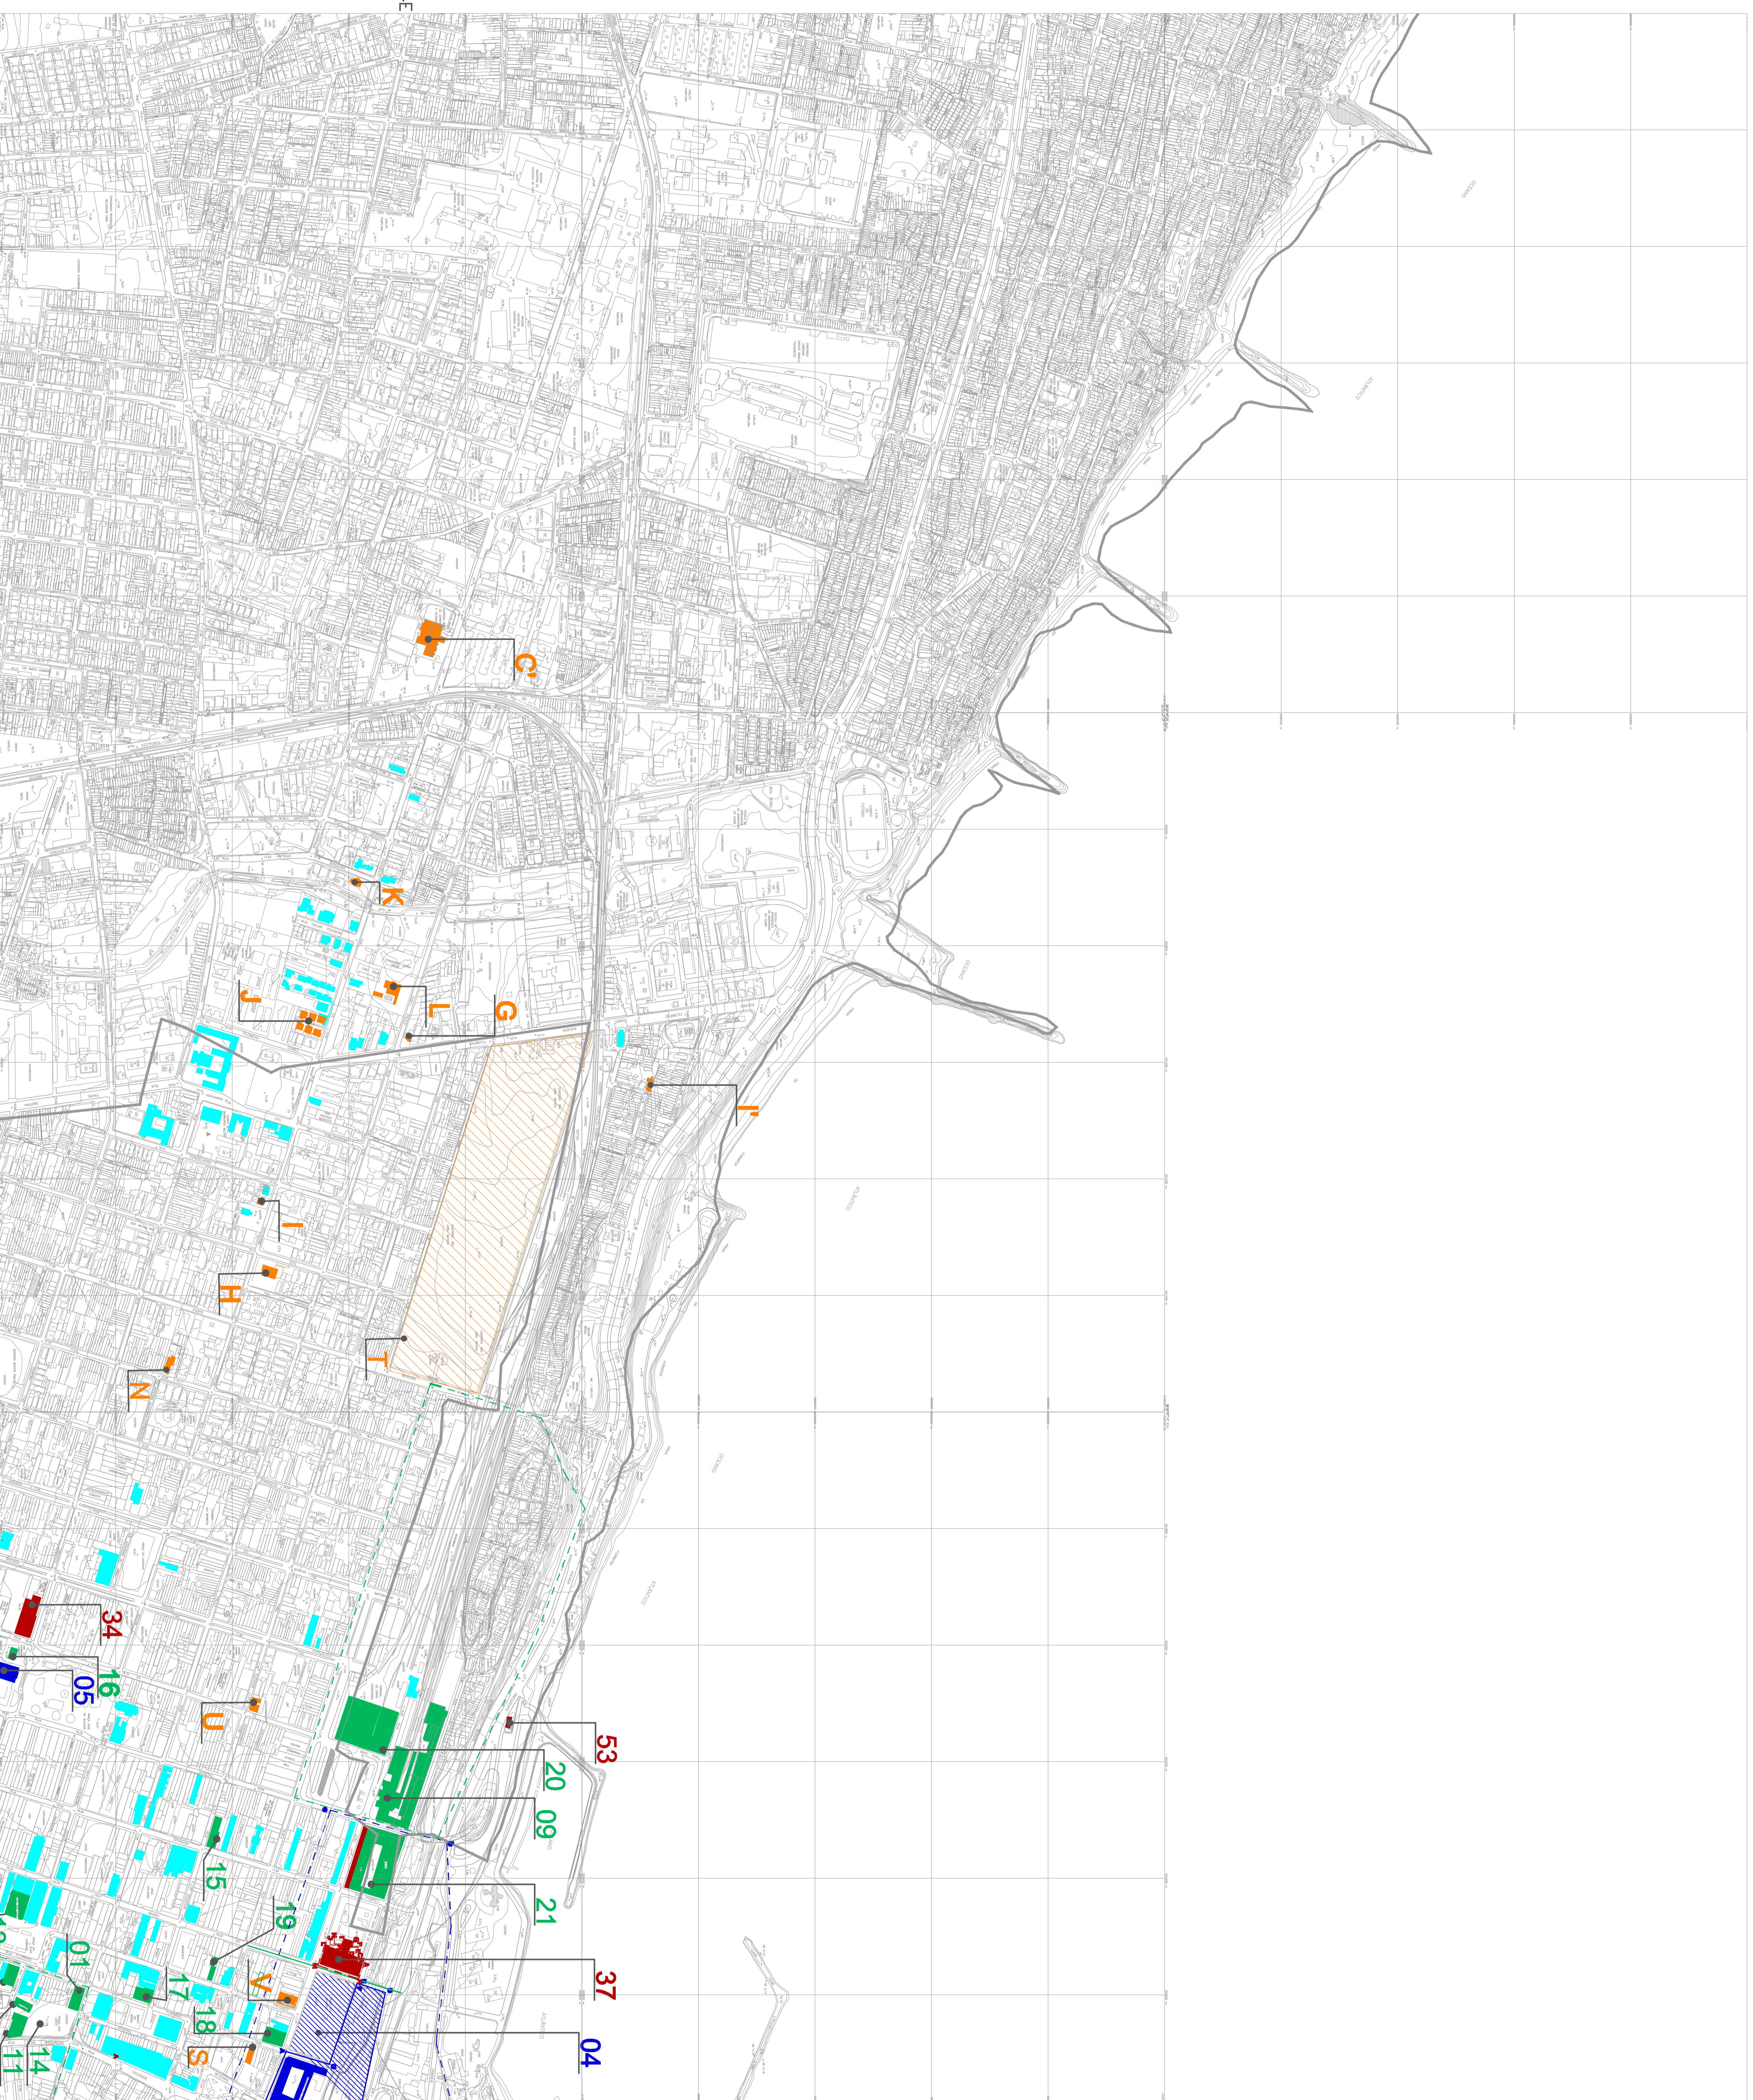

3 DETALHE 2 DA PLANTA DA REGIONAL I DE FORTALEZA
ESCALA 1/5000

2 DETALHE 1 DA PLANTA DA REGIONAL I DE FORTALEZA
ESCALA 1/5000

BENS TOMBADOS DE FORTALEZA

- 01 - Praça da Assembleia Provincial
- 02 - Igreja de São Francisco de Assis
- 03 - Igreja de São João Batista
- 04 - Igreja de São José do Egito
- 05 - Igreja de São Pedro de Alcântara
- 06 - Igreja de São Sebastião do Passado
- 07 - Igreja de Nossa Senhora do Rosário
- 08 - Igreja de São Francisco
- 09 - Igreja de São Antônio
- 10 - Igreja de São Carlos
- 11 - Igreja de São João
- 12 - Igreja de São Mateus
- 13 - Igreja de São Salvador
- 14 - Igreja de São Vicente
- 15 - Igreja de São Xavier
- 16 - Igreja de São João Evangelista
- 17 - Igreja de São João Batista
- 18 - Igreja de São João
- 19 - Igreja de São João
- 20 - Igreja de São João
- 21 - Igreja de São João
- 22 - Igreja de São João
- 23 - Igreja de São João
- 24 - Igreja de São João
- 25 - Igreja de São João
- 26 - Igreja de São João
- 27 - Igreja de São João
- 28 - Igreja de São João
- 29 - Igreja de São João
- 30 - Igreja de São João
- 31 - Igreja de São João
- 32 - Igreja de São João
- 33 - Igreja de São João
- 34 - Igreja de São João

BENS EM PROCESSO DE TOMBAMENTO DE FORTALEZA

- 01 - Praça da Assembleia Provincial
- 02 - Igreja de São Francisco de Assis
- 03 - Igreja de São João Batista
- 04 - Igreja de São José do Egito
- 05 - Igreja de São Pedro de Alcântara
- 06 - Igreja de São Sebastião do Passado
- 07 - Igreja de Nossa Senhora do Rosário
- 08 - Igreja de São Francisco
- 09 - Igreja de São Antônio
- 10 - Igreja de São Carlos
- 11 - Igreja de São João
- 12 - Igreja de São Mateus
- 13 - Igreja de São Salvador
- 14 - Igreja de São Vicente
- 15 - Igreja de São Xavier
- 16 - Igreja de São João Evangelista
- 17 - Igreja de São João Batista
- 18 - Igreja de São João
- 19 - Igreja de São João
- 20 - Igreja de São João
- 21 - Igreja de São João
- 22 - Igreja de São João
- 23 - Igreja de São João
- 24 - Igreja de São João
- 25 - Igreja de São João
- 26 - Igreja de São João
- 27 - Igreja de São João
- 28 - Igreja de São João
- 29 - Igreja de São João
- 30 - Igreja de São João
- 31 - Igreja de São João
- 32 - Igreja de São João
- 33 - Igreja de São João
- 34 - Igreja de São João

LEGENDA: