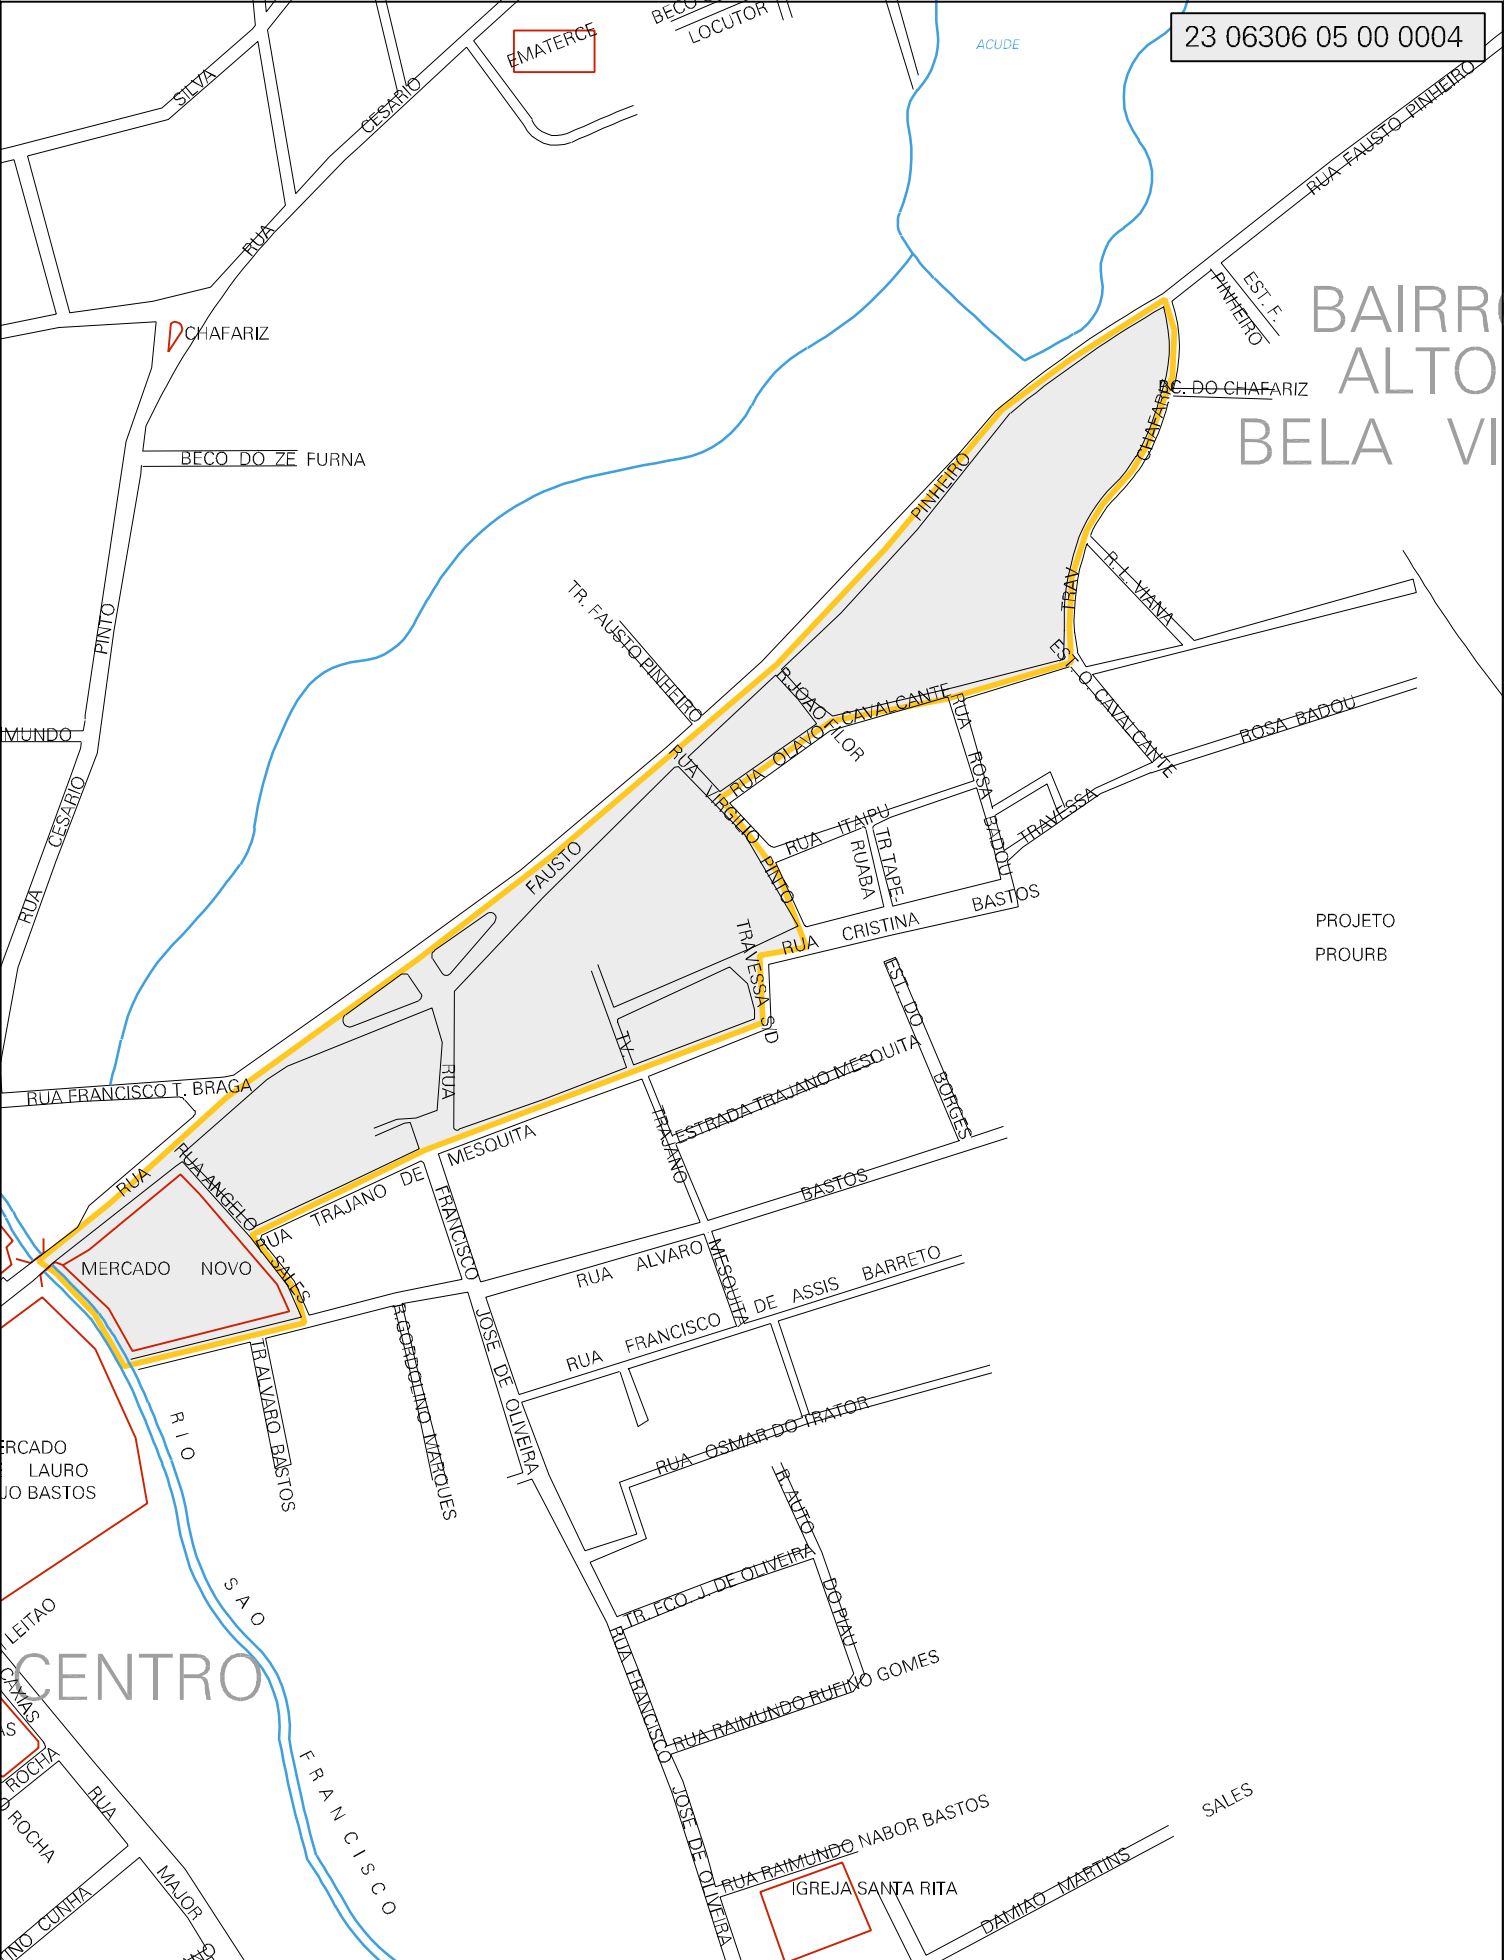

23 06306 05 00 0004

BAIRRO ALTO BELA VISTA

PROJETO PROURB

MUNICIPIO: 06306 - ITAPAGE  
 DISTRITO: 05 - ITAPAGE  
 SUBDISTRITO: 00  
 SETOR: 0004 SITUACAO: 10

ESTADO DO CEARA  
 MAPA DE SETOR URBANO - MSU  
 ESCALA: 1 : 3858