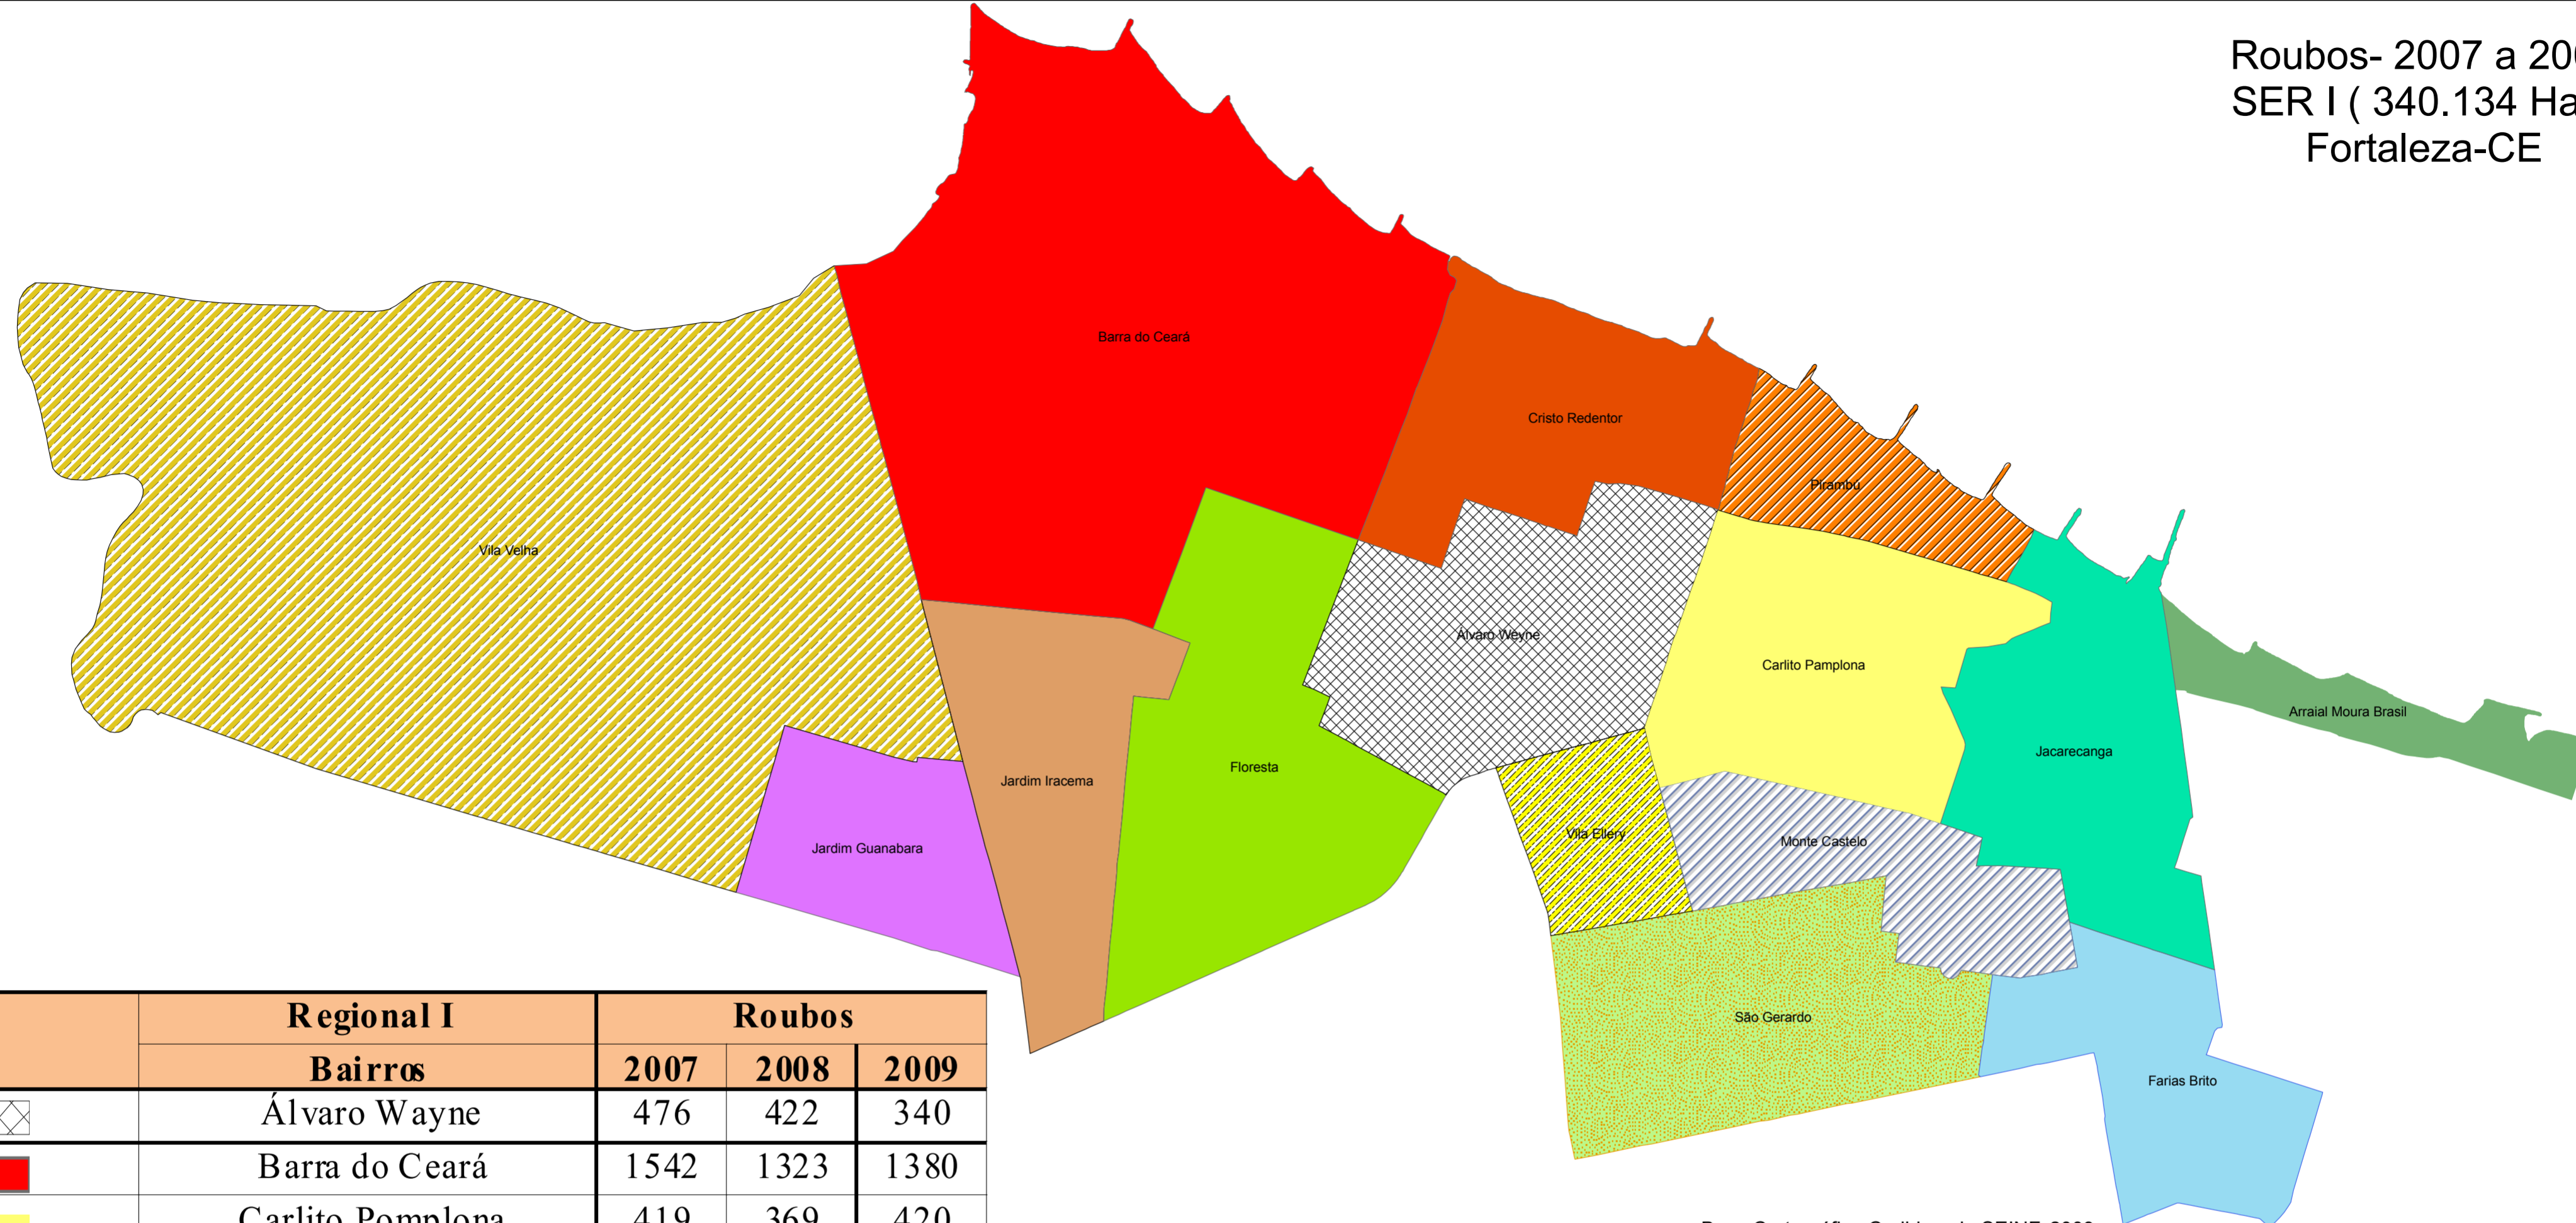

Roubos- 2007 a 2009  
SER I ( 340.134 Hab)  
Fortaleza-CE

Base Cartográfica Cedida pela SEINF, 2009

	Regional I	Roubos		
	Bairros	2007	2008	2009
	Álvaro Wayne	476	422	340
	Barra do Ceará	1542	1323	1380
	Carlito Pamplona	419	369	420
	Cristo Redentor	248	164	178
	Farias Brito	295	195	288
	Floresta	69	69	64
	Jacarecanga	422	360	373
	Jardim Guanabara	197	207	186
	Jardim Iracema	341	337	325
	Monte Castelo	387	302	339
	Moura Brasil	24	42	44
	Pirambu	493	445	481
	São Gerardo	268	249	272
	Vila Velha	368	328	317
	Vila Ellery	178	155	105
	<b>TOTAL</b>	<b>5727</b>	<b>4967</b>	<b>5112</b>