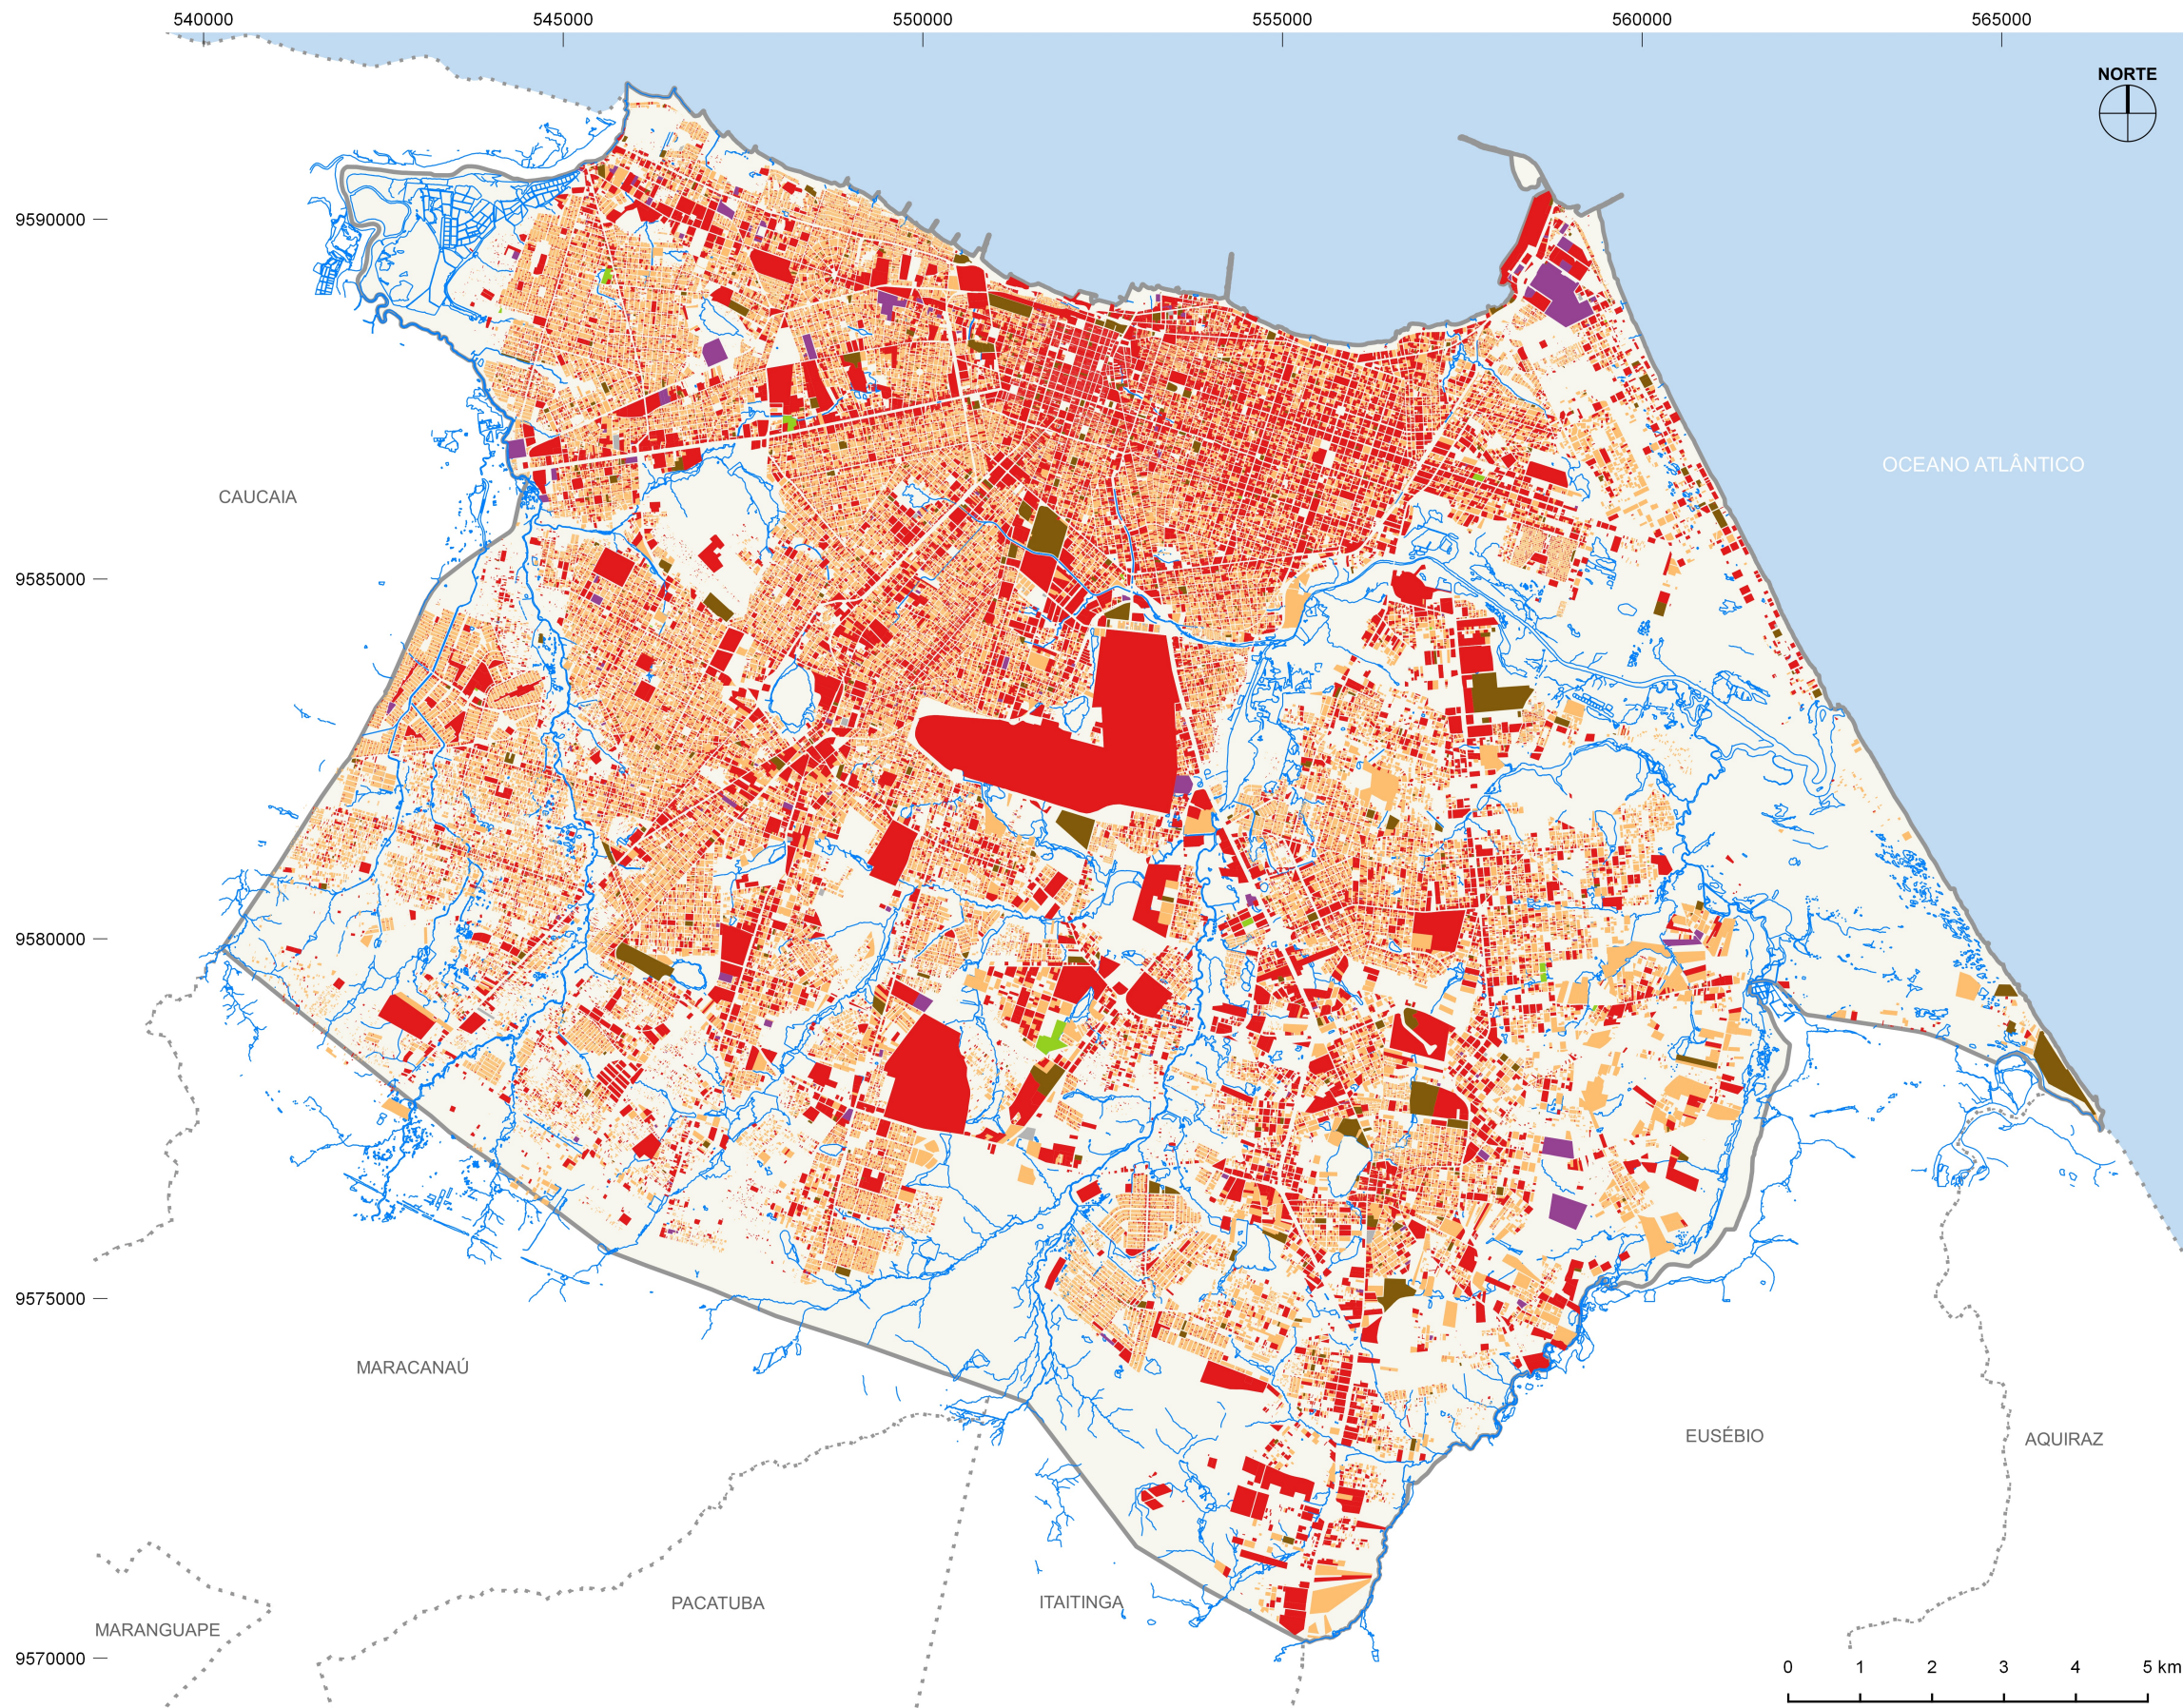

FORTALEZA2040

PLANO MESTRE URBANÍSTICO E DE MOBILIDADE

LEGENDA

- Município de Fortaleza
- Município Vizinho
- Recurso Hídrico

Usos do Solo:

- Agrícola
- Industrial
- Comercial e de Serviços
- Institucional
- Residencial
- Sem Uso

Fonte: SEFIN / PMF
Especificações:
Sistema de Projeção UTM - DATUM SIRGAS 2000 - 24S