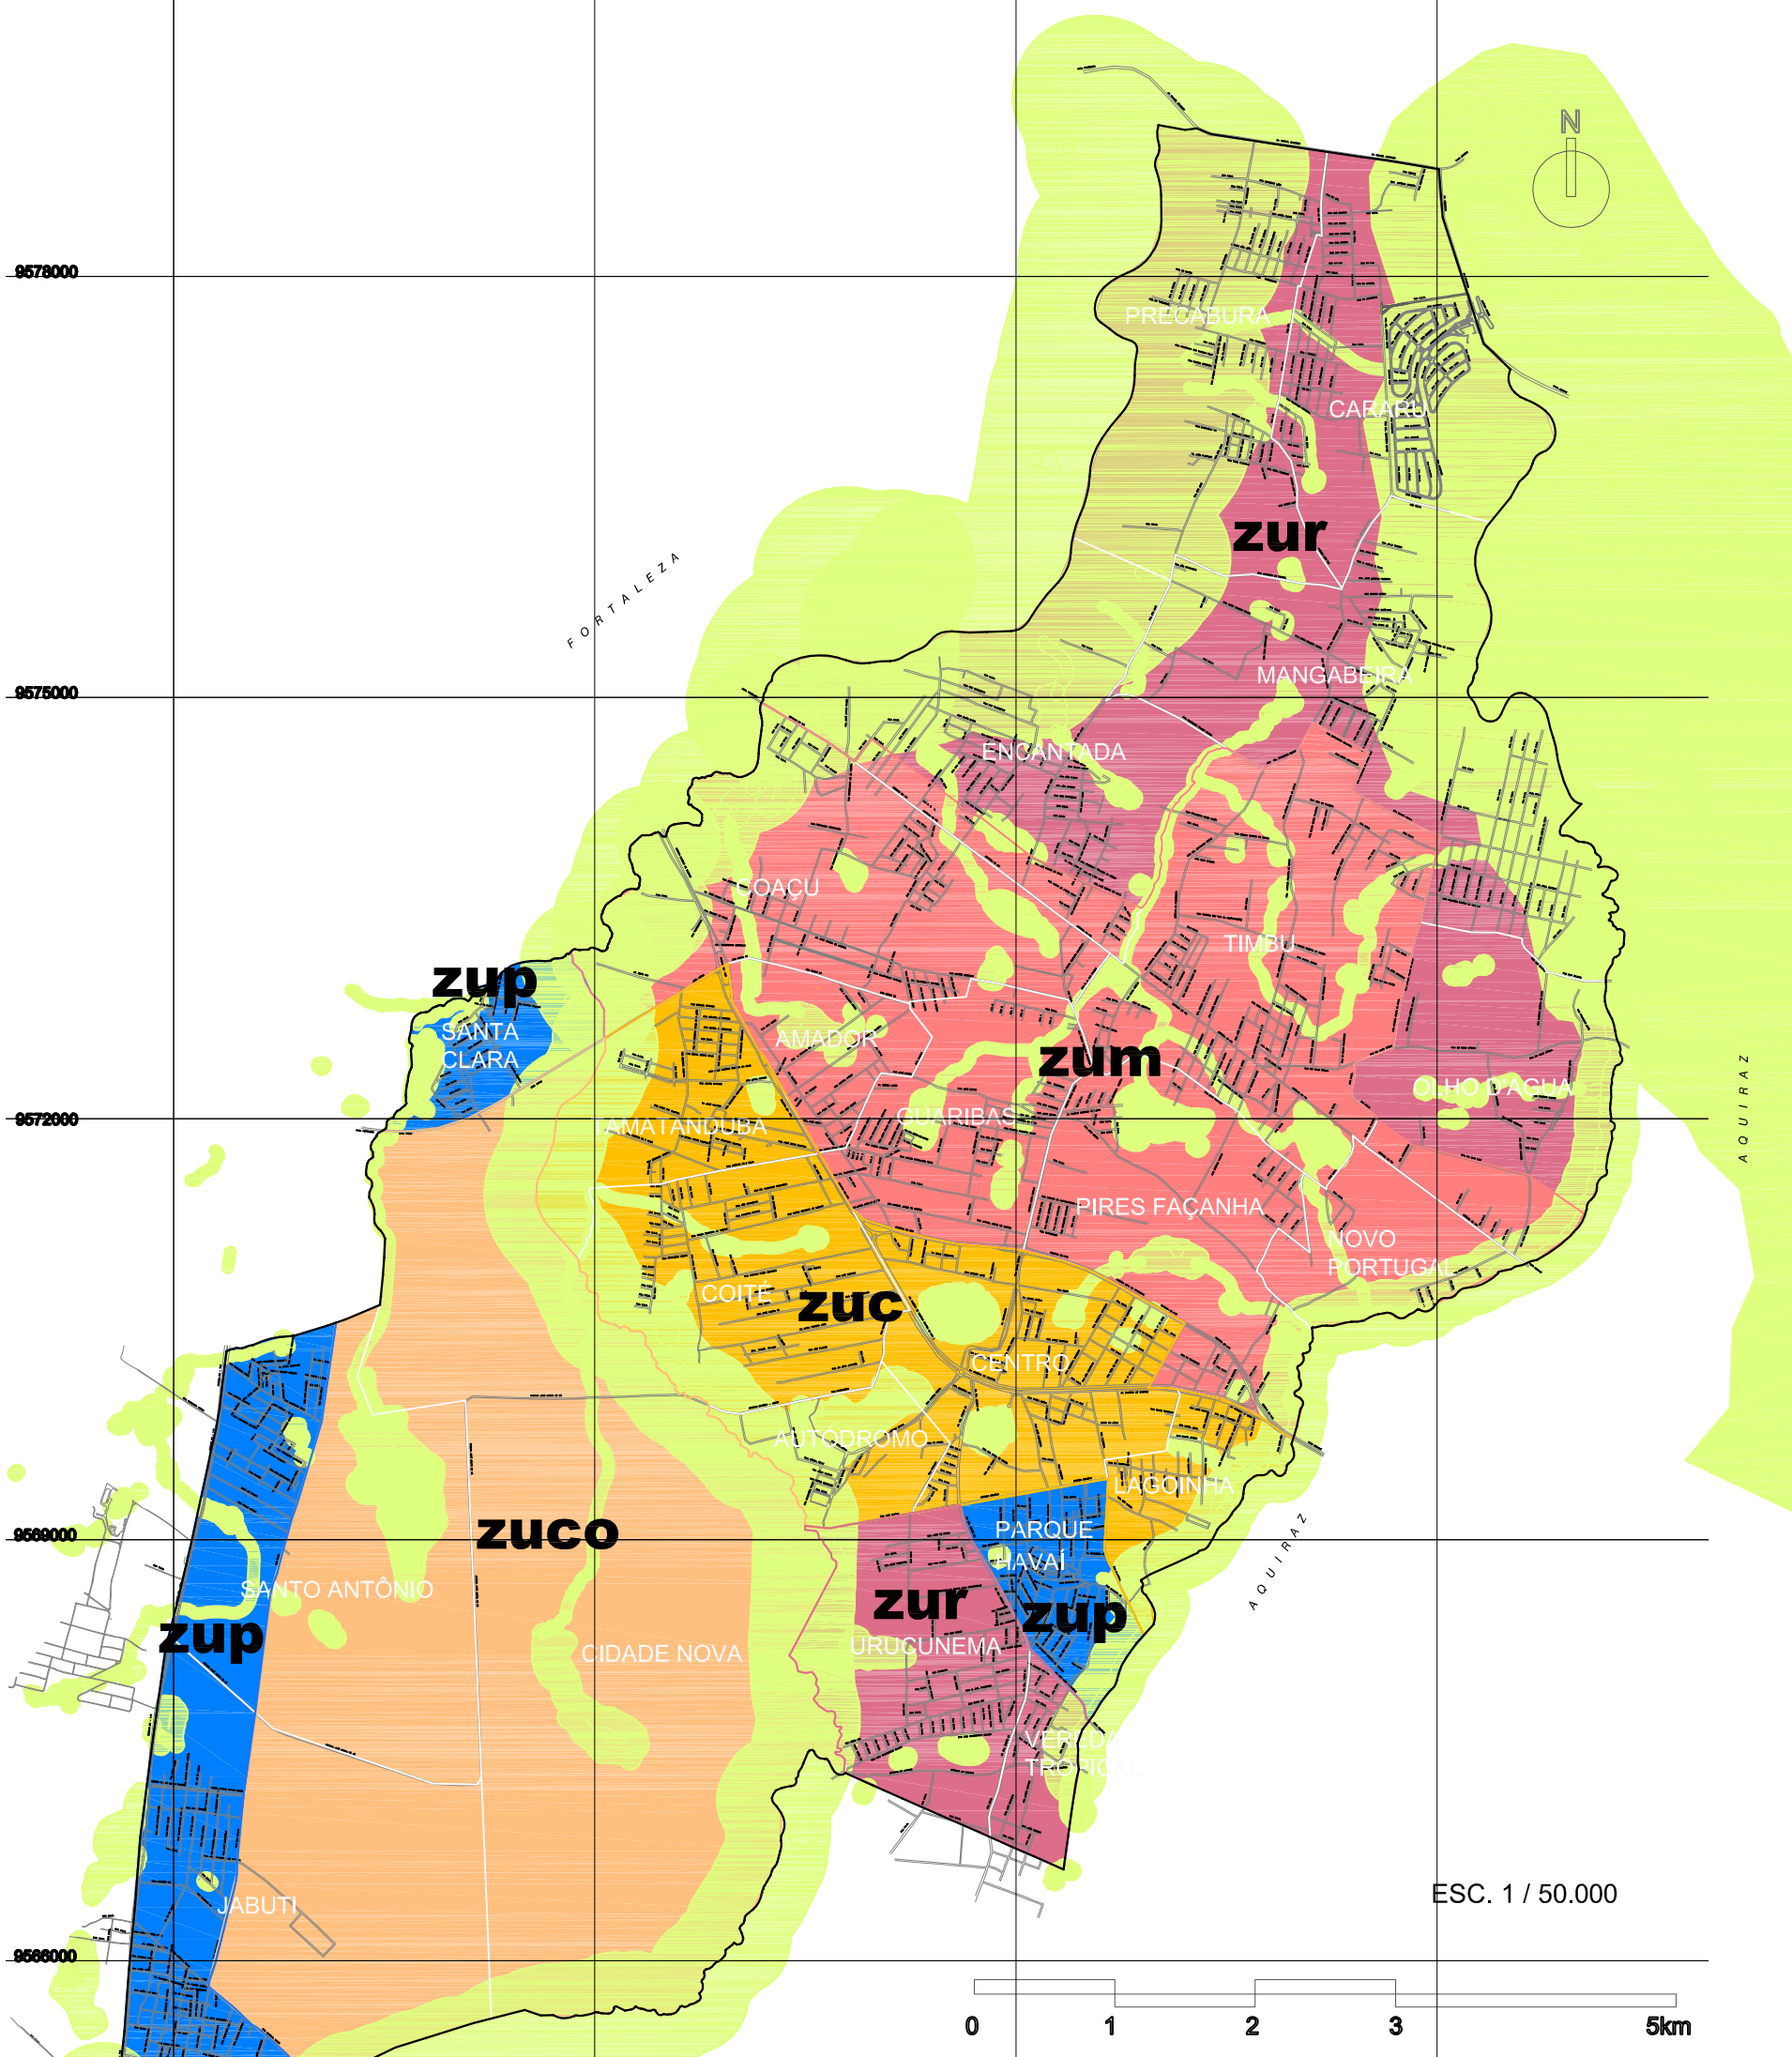

9581000 555000 558000 561000 564000

9578000

9575000

9572000

9569000

9566000

9563000

FORTALEZA

AQUIRAZ

AQUIRAZ

AQUIRAZ

ITATINGA

ESC. 1 / 50.000

PREFEITURA MUNICIPAL EUSÉBIO
PLANO DIRETOR DE DESENVOLVIMENTO INTEGRADO EUSÉBIO(PDDIE)

LEGENDA

- ZONA DE URBANIZAÇÃO DO CENTRO (ZUC)
- ZONA DE URBANIZAÇÃO PRIORITÁRIA (ZUP)
- ZONA DE URBANIZAÇÃO MODERADA (ZUM)
- ZONA DE URBANIZAÇÃO CONSCIONADA (ZUCO)
- ZONA DE URBANIZAÇÃO RESTRITA (ZUR)
- ZONEAMENTO AMBIENTAL

MAPA 05
ZONEAMENTO URBANO