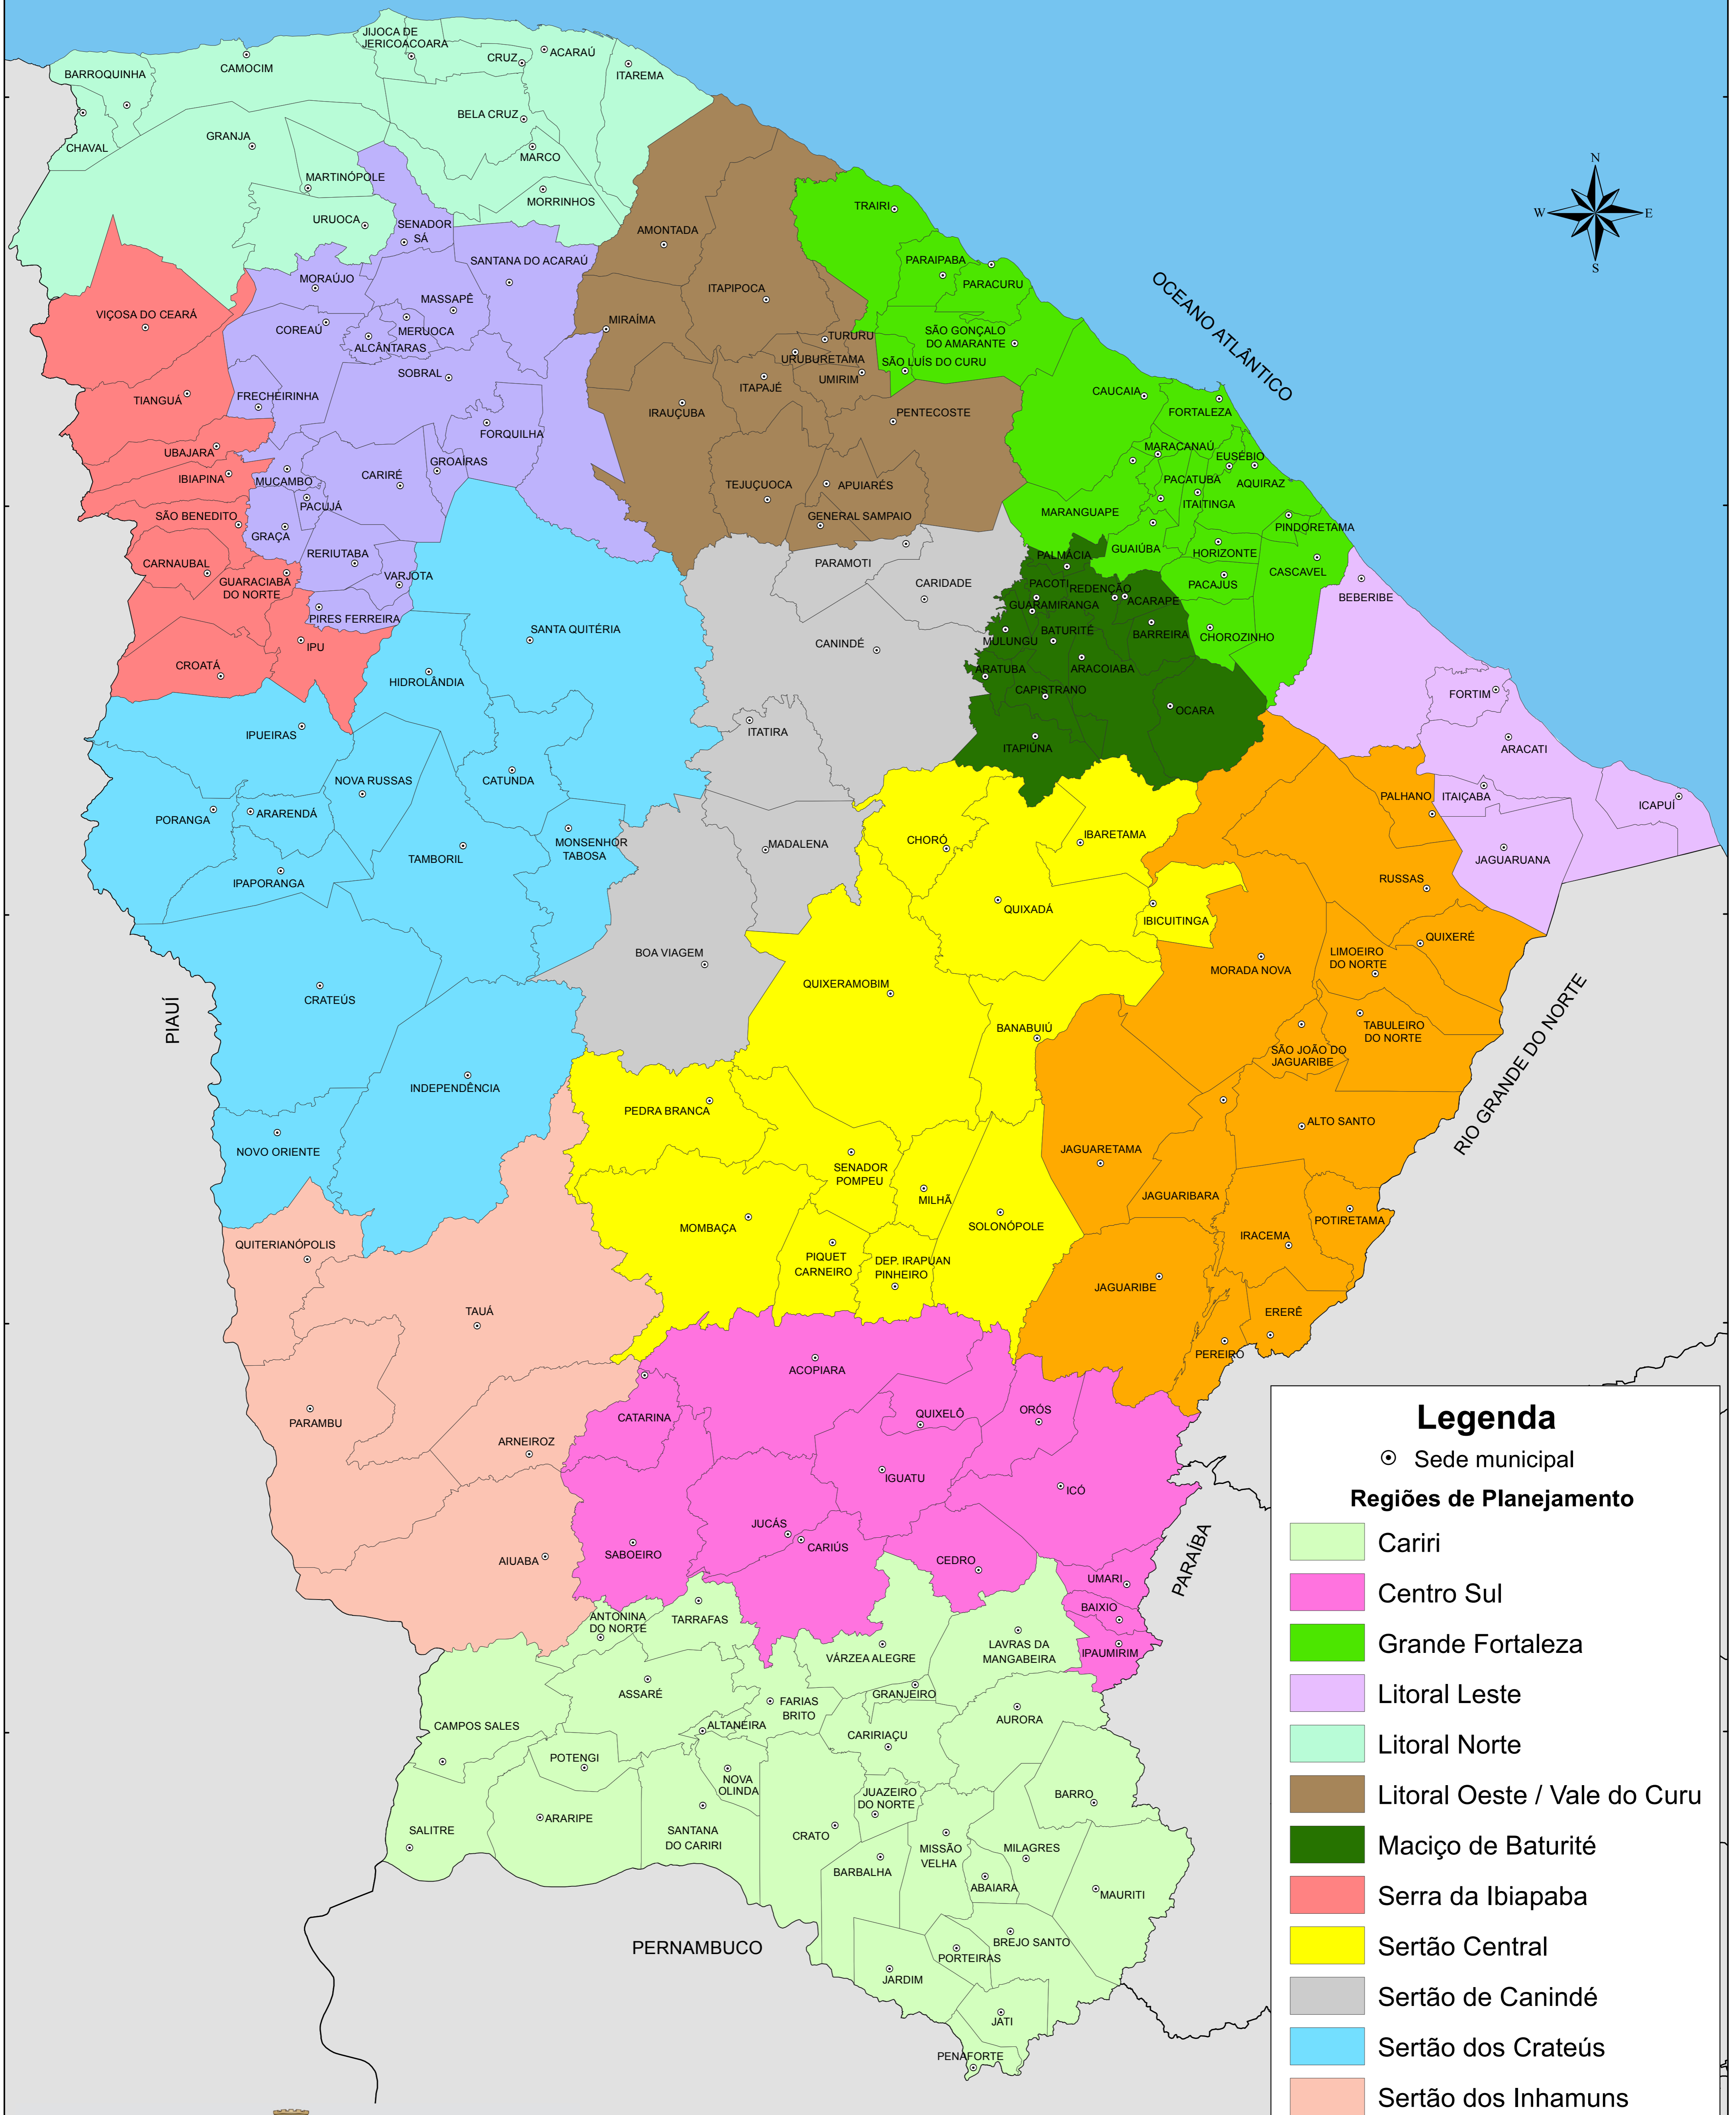

REGIÕES DE PLANEJAMENTO DO ESTADO DO CEARÁ

Legenda

- ⊙ Sede municipal

Regiões de Planejamento

- Cariri
- Centro Sul
- Grande Fortaleza
- Litoral Leste
- Litoral Norte
- Litoral Oeste / Vale do Curu
- Maciço de Baturité
- Serra da Ibiapaba
- Sertão Central
- Sertão de Canindé
- Sertão dos Crateús
- Sertão dos Inhamuns
- Sertão de Sobral
- Vale do Jaguaribe