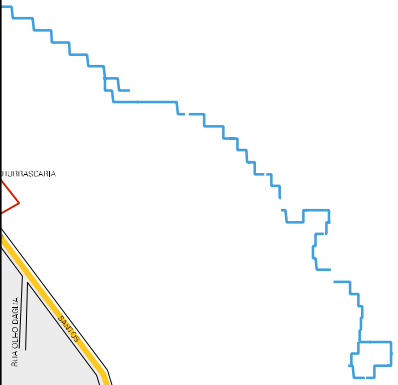

BAIRRO CENTRO

BAIRRO BOA VISTA

BAIRRO DOS PICOS

- SEMINARIO
- CETREDE CENTRO DE TREINAMENTO DA DIOCESE
- HOSPITAL DR. RIGOBERTO ROMER
- PRACA SANHARTO
- SEDE TIME CA
- ESCRITORIO LOCAL DA EMATERCE
- COLEGIO ESTADUAL JOAQUIM TAVORA
- MERCADO CENTRAL
- CASA ECONOMICA FEDERAL
- IBGE
- TIPIPOCA
- PRACA DR. PERILO TEIXEIRA
- CAMR. DE INVEST. AGRIC. DE TIPIPOCA
- IGREJA NOSSA SRA. DAS DORES
- ESCOLA M. G. G. L.
- RADIO ITAPIPOCA FM
- RESERVATORIO URBANO
- RESERVATORIO DA AGUA DA BARRAGEM BOA VISTA
- ESCOLA
- AREA RESERVADA PARA DIVASIO DE ESPORTE
- ESCRIT. ADM. FIN.
- ESCOLA
- ESPA DA VA DE AZEVEDO
- POSTO POLICIAL
- CRECHE PROURB
- ESCRITORIO DO SAAE
- F. C. CORREIO
- PRACA DO HOTEL
- HOTEL MUNICIPAL
- IGREJA CATOLICA SAO SEBASTIAO
- QUADRA DE ESPORTE
- CICLO OPERARIOS
- DETRAM - C
- JUNTA MILITAR DO DELES
- SM 25. CSI - FIN.
- P. SAUDE CICLOOPER
- ANTIGA MATERNIDADE
- CAMPO DE FUTEBOL TREINO ITA F.C
- ESTADIO DE FUTEBOL DR. PERILO TEIXEIRA
- ACUDE DA NACAO
- METALURGICA DE ALUMINIO
- CLUBE FESTAS

KUBURASCANA

RUA ULUSABANG

ETA
SARE 1

BR 101

MUNICIPIO: 06405 - ITAPIPOCA
DISTRITO: 05 - ITAPIPOCA
SUBDISTRITO: 00
SETOR: 0016 SITUACAO: 10

ESTADO DO CEARA
MAPA DE SETOR URBANO - MSU
ESCALA: 1 : 6311