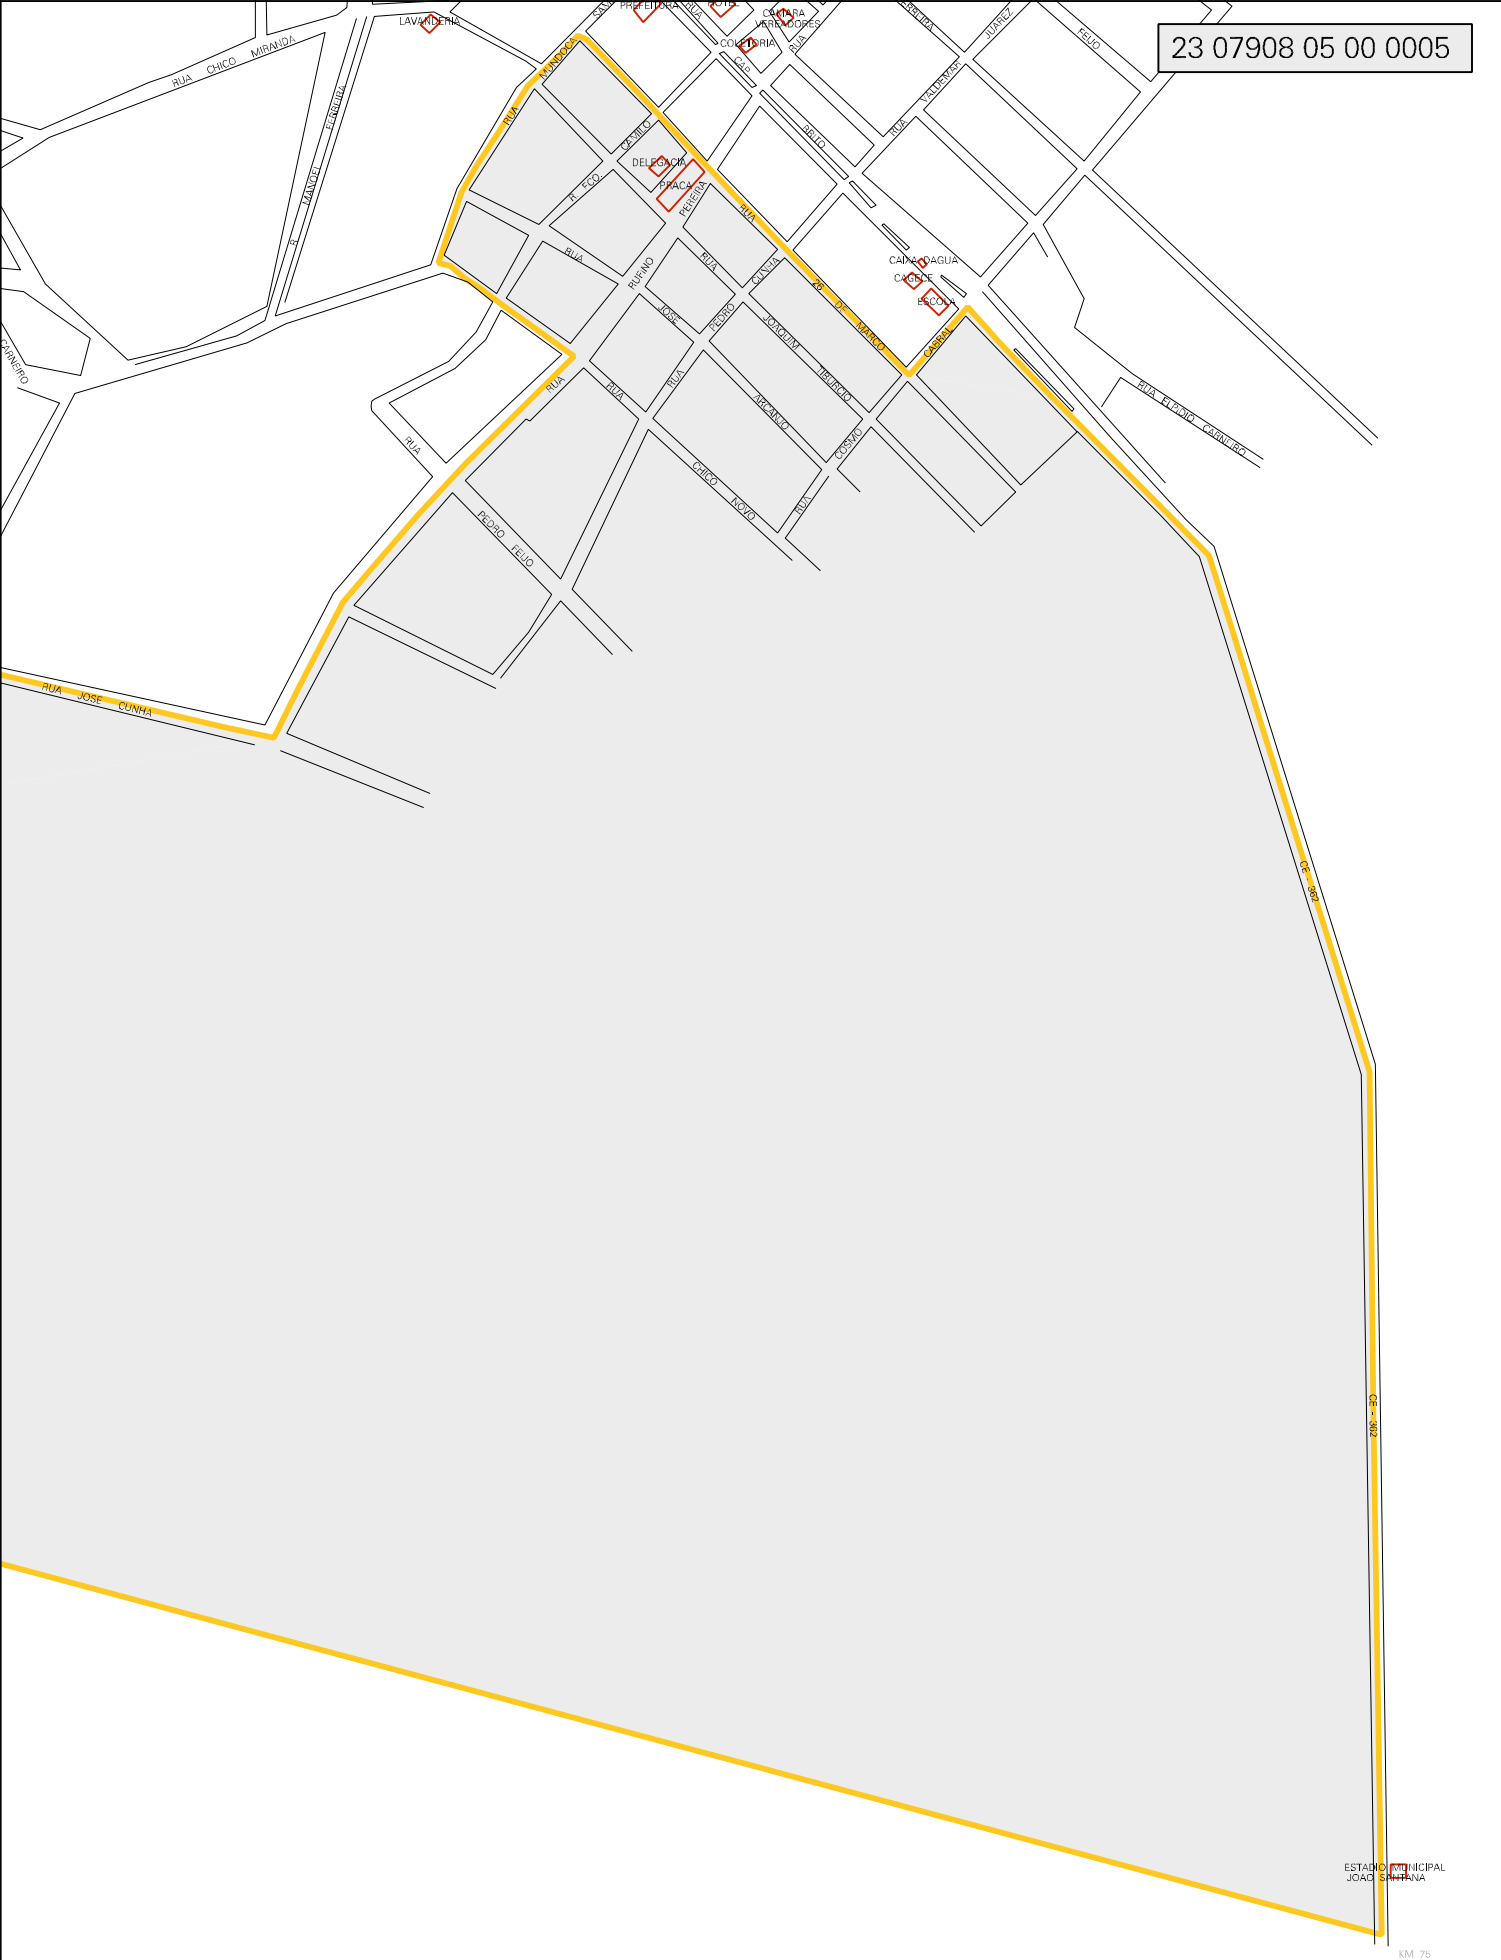

23 07908 05 00 0005

ESTADO DO CEARÁ  
MUNICÍPIO DE JOAQUIM PARNAGUÁ

KM 75

ESTADO DO CEARÁ  
MAPA DE SETOR URBANO - MSU  
ESCALA: 1 : 6899