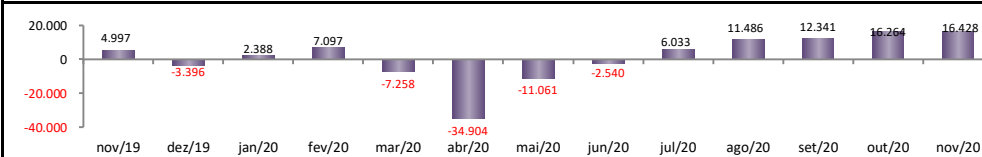

SALDO MENSAL DO EMPREGO CELETISTA - CEARÁ - CAGED/Secretaria de Trabalho/Ministério da Economia

SalDOS Mensais (Ceará)	
Ceará - nov/2020	16.428
Ceará - out/2020	16.264
Ceará - nov/2019	4.997