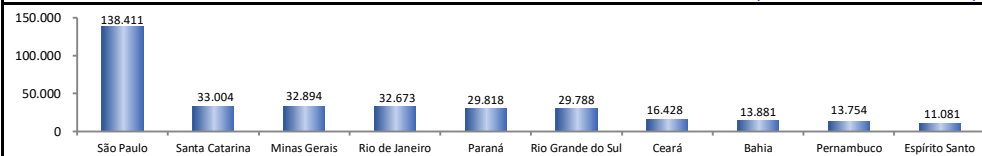

SALDO MENSAL DO EMPREGO CELETISTA - 10 MAIORES ESTADOS - CAGED/Secretaria de Trabalho/Ministério da Economia

5 Principais Estados	
São Paulo - nov/2020	138.411
Santa Catarina - nov/2020	33.004
Minas Gerais - nov/2020	32.894
Rio de Janeiro - nov/2020	32.673
Paraná - nov/2020	29.818