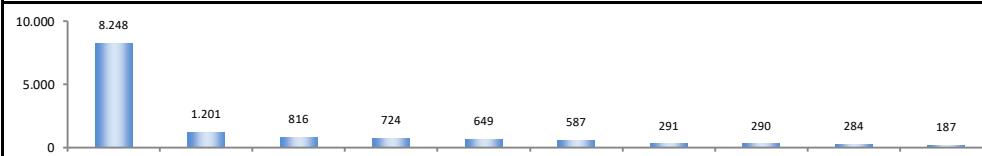

SALDO MENSAL DE EMPREGO CELETISTA POR MUNICÍPIO - 10 MAIORES SALDOS POSITIVOS - CAGED/Secretaria de Trabalho/Ministério da Economia

5 Maiores SalDOS Positivos	
Fortaleza - nov/2020	8.248
Maracanaú - nov/2020	1.201
Sobral - nov/2020	816
Eusebio - nov/2020	724
Caucaia - nov/2020	649