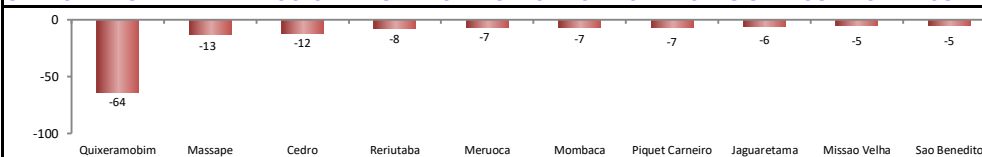

SALDO MENSAL DE EMPREGO CELETISTA POR MUNICÍPIO - 10 MAIORES SALDOS NEGATIVOS - CAGED/Secretaria de Trabalho/Ministério da Economia

5 Maiores SalDOS Negativos	
Quixeramobim - nov/2020	-64
Massape - nov/2020	-13
Cedro - nov/2020	-12
Reriutaba - nov/2020	-8
Meruoca - nov/2020	-7