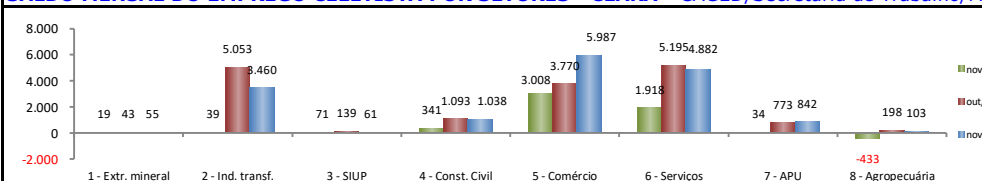

SALDO MENSAL DO EMPREGO CELETISTA POR SETORES - CEARÁ - CAGED/Secretaria de Trabalho/Ministério da Economia

5 Principais Atividades	
Comércio - nov/2020	5.987
Serviços - nov/2020	4.882
Ind. transf. - nov/2020	3.460
Const. Civil - nov/2020	1.038
APU - nov/2020	842