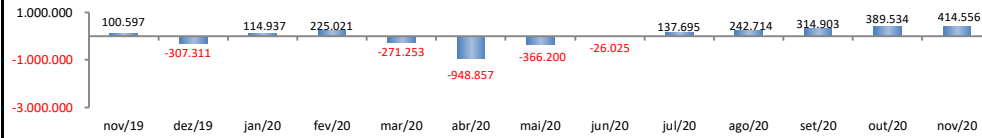

## SALDO MENSAL DO EMPREGO CELETISTA - BRASIL - CAGED/Secretaria de Trabalho/Ministério da Economia

SalDOS Mensais (Brasil)	
Brasil - nov/2020	414.556
Brasil - out/2020	389.534
Brasil - nov/2019	100.597