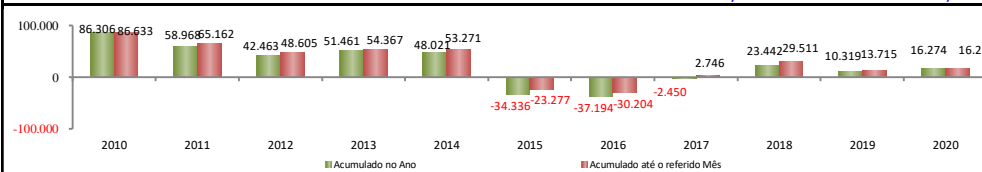

SALDO ACUMULADO NO ANO DO EMPREGO CELETISTA - CEARÁ - CAGED/Secretaria de Trabalho/Ministério da Economia

Acumulado até o referido Mês	
novembro - 2016	-30.204
novembro - 2017	2.746
novembro - 2018	29.511
novembro - 2019	13.715
novembro - 2020	16.274