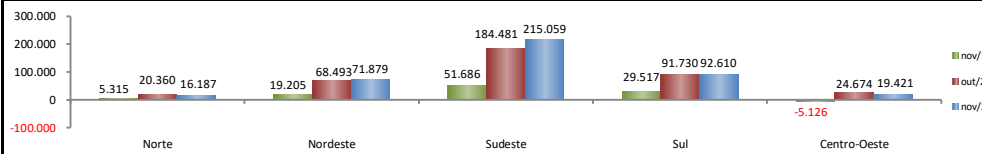

SALDO MENSAL DO EMPREGO CELETISTA - GRANDES REGIÕES - CAGED/Secretaria de Trabalho/Ministério da Economia

SalDOS Mensais por Regiões	
Norte - nov/2020	16.187
Nordeste - nov/2020	71.879
Sudeste - nov/2020	215.059
Sul - nov/2020	92.610
Centro-Oeste - nov/2020	19.421