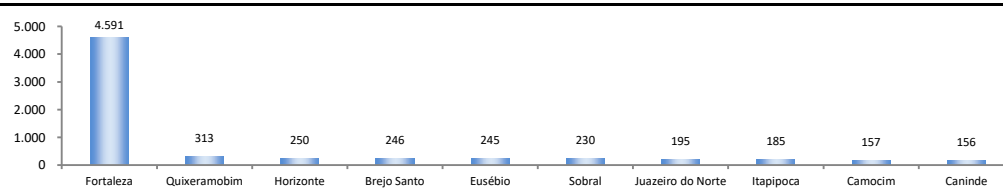

SALDO MENSAL DE EMPREGO CELETISTA POR MUNICÍPIO - 10 MAIORES SALDOS POSITIVOS - CAGED/Secretaria de Trabalho/Ministério da Economia

5 Maiores Saldos Positivos

Fortaleza - mai/2022	4.591
Quixeramobim - mai/2022	313
Horizonte - mai/2022	250
Brejo Santo - mai/2022	246
Eusébio - mai/2022	245