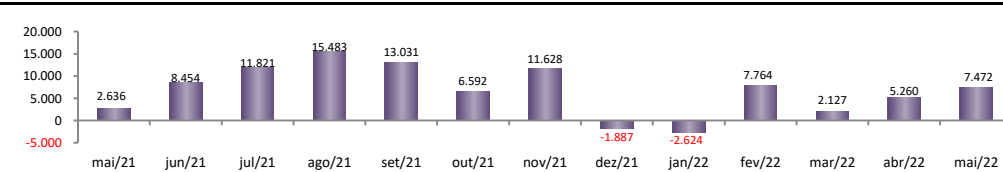

SALDO MENSAL DO EMPREGO CELETISTA - CEARÁ - CAGED/Secretaria de Trabalho/Ministério da Economia

Saldos Mensais (Ceará)

Ceará - mai/2022	7.472
Ceará - abr/2022	5.260
Ceará - mai/2021	2.636