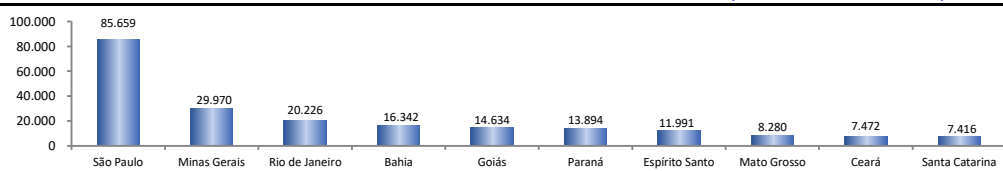

SALDO MENSAL DO EMPREGO CELETISTA - 10 MAIORES ESTADOS - CAGED/Secretaria de Trabalho/Ministério da Economia

5 Principais Estados

São Paulo - mai/2022	85.659
Minas Gerais - mai/2022	29.970
Rio de Janeiro - mai/2022	20.226
Bahia - mai/2022	16.342
Goiás - mai/2022	14.634