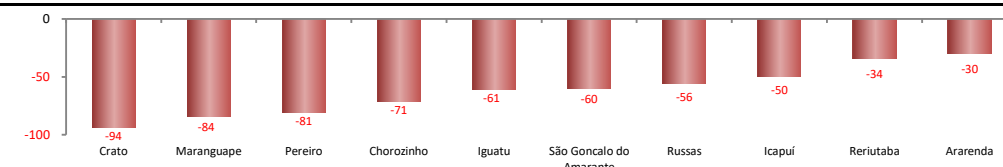

SALDO MENSAL DE EMPREGO CELETISTA POR MUNICÍPIO - 10 MAIORES SALDOS NEGATIVOS - CAGED/Secretaria de Trabalho/Ministério da Economia

5 Maiores Saldos Negativos

Crato - mai/2022	-94
Maranguape - mai/2022	-84
Pereiro - mai/2022	-81
Chorozinho - mai/2022	-71
Iguatu - mai/2022	-61