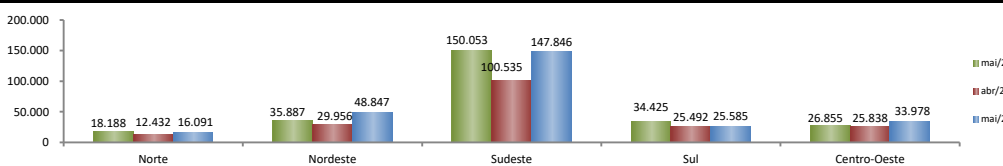

SALDO MENSAL DO EMPREGO CELETISTA - GRANDES REGIÕES - CAGED/Secretaria de Trabalho/Ministério da Economia

Saldos Mensais por Regiões

Norte - mai/2022	16.091
Nordeste - mai/2022	48.847
Sudeste - mai/2022	147.846
Sul - mai/2022	25.585
Centro-Oeste - mai/2022	33.978