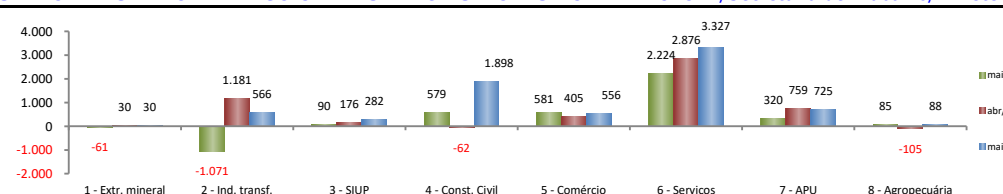

SALDO MENSAL DO EMPREGO CELETISTA POR SETORES - CEARÁ - CAGED/Secretaria de Trabalho/Ministério da Economia

5 Principais Atividades

Serviços - mai/2022	3.327
Const. Civil - mai/2022	1.898
APU - mai/2022	725
Ind. transf. - mai/2022	566
Comércio - mai/2022	556