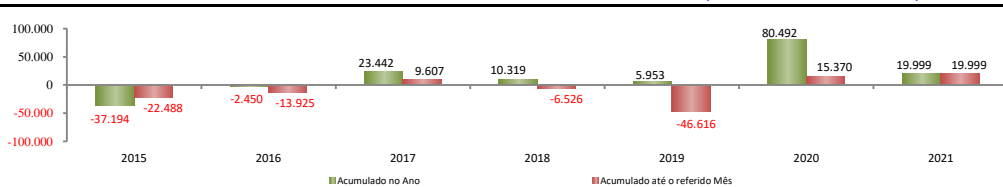

SALDO ACUMULADO NO ANO DO EMPREGO CELETISTA - CEARÁ - CAGED/Secretaria de Trabalho/Ministério da Economia

Acumulado até o referido Mês

maio - 2017	9.607
maio - 2018	-6.526
maio - 2019	-46.616
maio - 2020	15.370
maio - 2021	19.999